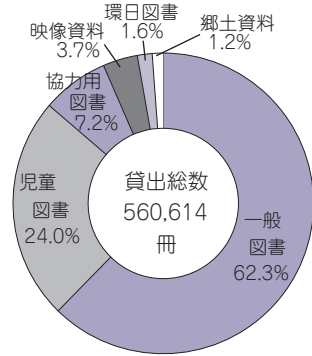

文化に関する主な指標

指標名	鳥取県	順位	全国	年次
図書館数（人口10万人当たり）	5.13館	4	2.56館	23
博物館数（人口10万人当たり）	1.20館	22	0.99館	23
公民館数（人口1万人当たり）	3.30館	6	1.15館	23

資料 総務省「社会生活統計指標」

県立博物館入館者数の推移

県立図書館の蔵書、貸出冊数及び入館者数の推移

(博物館)

平成22年度から平成26年度までの県立博物館入館者数の推移を見ると、平成26年度の入館者数は60,018人で、前年度と比べ減少しています。

(図書館)

平成26年度の県立図書館の貸出冊数を見ると、560,614冊となっており、その内訳を見ると、「一般図書」「児童図書」「協力用図書」（市町村図書館等へ貸出）の順となっています。

県立図書館蔵書の分野別貸出状況

※出前図書館分を含む 資料 県立図書館

指定文化財及び国登録文化財の状況（平成27年3月末現在）

国指定文化財													県指定文化財													合計															
国宝		重要文化財				特別史跡		名勝					天然記念物		重要無形民俗文化財		重要保存地区		重要伝統的建造物		国登録文化財		重要美術品		保護文化財		史跡		名勝		天然記念物		無形民俗文化財		伝統的建造物群保存地区		合計				
絵画	建造物	絵画	彫刻	書跡	工芸品	考古資料	歴史資料	建造物	史跡	名勝	史跡	名勝	天然記念物	天然記念物	重要無形民俗文化財	重要無形民俗文化財	重要保存地区	重要保存地区	重要伝統的建造物	重要伝統的建造物	重要美術品	重要美術品	絵画	彫刻	古文書	工芸品	考古資料	歴史資料	彫刻・建造物	建造物	史跡	名勝	天然記念物	無形民俗文化財	無形民俗文化財						
1	1	1	2	18	5	10	-	17	31	4	1	4	1	2	17	1	3	1	2	120	187	5	312	19	41	7	14	20	4	2	1	21	19	7	55	41	3	7	1	262	574