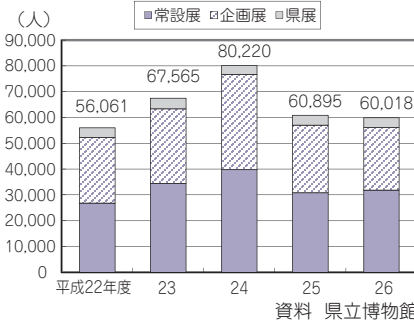

文化に関する主な指標

指標名	鳥取県	順位	全国	年次
図書館数（人口10万人当たり）	5.13館	4	2.56館	23
博物館数（人口10万人当たり）	1.20館	22	0.99館	23
公民館数（人口1万人当たり）	3.30館	6	1.15館	23

資料 総務省「社会生活統計指標」

県立博物館入館者数の推移

県立図書館の蔵書、貸出冊数及び入館者数の推移

(博物館)

平成22年度から平成26年度までの県立博物館入館者数の推移を見ると、平成26年度の入館者数は60,018人で、前年度と比べ減少しています。

(図書館)

平成26年度の県立図書館の貸出冊数を見ると、560,614冊となっており、その内訳を見ると、「一般図書」「児童図書」「協力用図書」（市町村図書館等へ貸出）の順となっています。

県立図書館蔵書の分野別貸出状況

※出前図書館分を含む 資料 県立図書館

指定文化財及び国登録文化財の状況（平成27年3月末現在）

国指定文化財													県指定文化財													合計															
国宝		重要文化財				特別史跡		名勝					天然記念物		重要無形民俗文化財		重要保存地区		重要伝統的建造物		国登録文化財		重要美術品		保護文化財		史跡		名勝		天然記念物		無形民俗文化財		伝統的建造物群保存地区		合計				
絵画	建造物	絵画	彫刻	書跡	工芸品	考古資料	歴史資料	建造物	史跡	名勝	史跡	名勝	天然記念物	天然記念物	重要無形民俗文化財	重要無形民俗文化財	重要保存地区	重要保存地区	重要伝統的建造物	重要伝統的建造物	重要美術品	重要美術品	絵画	彫刻	古文書	工芸品	考古資料	歴史資料	彫刻・建造物	建造物	史跡	名勝	天然記念物	無形民俗文化財	無形民俗文化財						
1	1	1	2	18	5	10	-	17	31	4	1	4	1	2	17	1	3	1	2	120	187	5	312	19	41	7	14	20	4	2	1	21	19	7	55	41	3	7	1	262	574