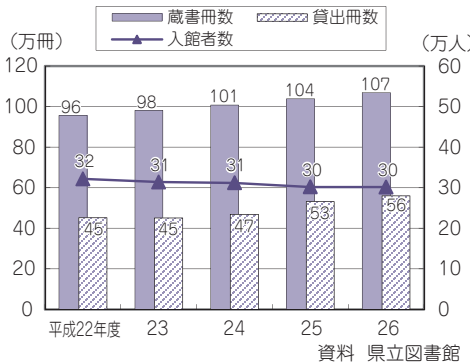

文化に関する主な指標

指標名	鳥取県	順位	全国	年次
図書館数（人口10万人当たり）	5.13館	4	2.56館	23
博物館数（人口10万人当たり）	1.20館	22	0.99館	23
公民館数（人口1万人当たり）	3.30館	6	1.15館	23

資料 総務省「社会生活統計指標」

県立博物館入館者数の推移

県立図書館の蔵書、貸出冊数及び入館者数の推移

(博物館)

平成22年度から平成26年度までの県立博物館入館者数の推移を見ると、平成26年度の入館者数は60,018人で、前年度と比べ減少しています。