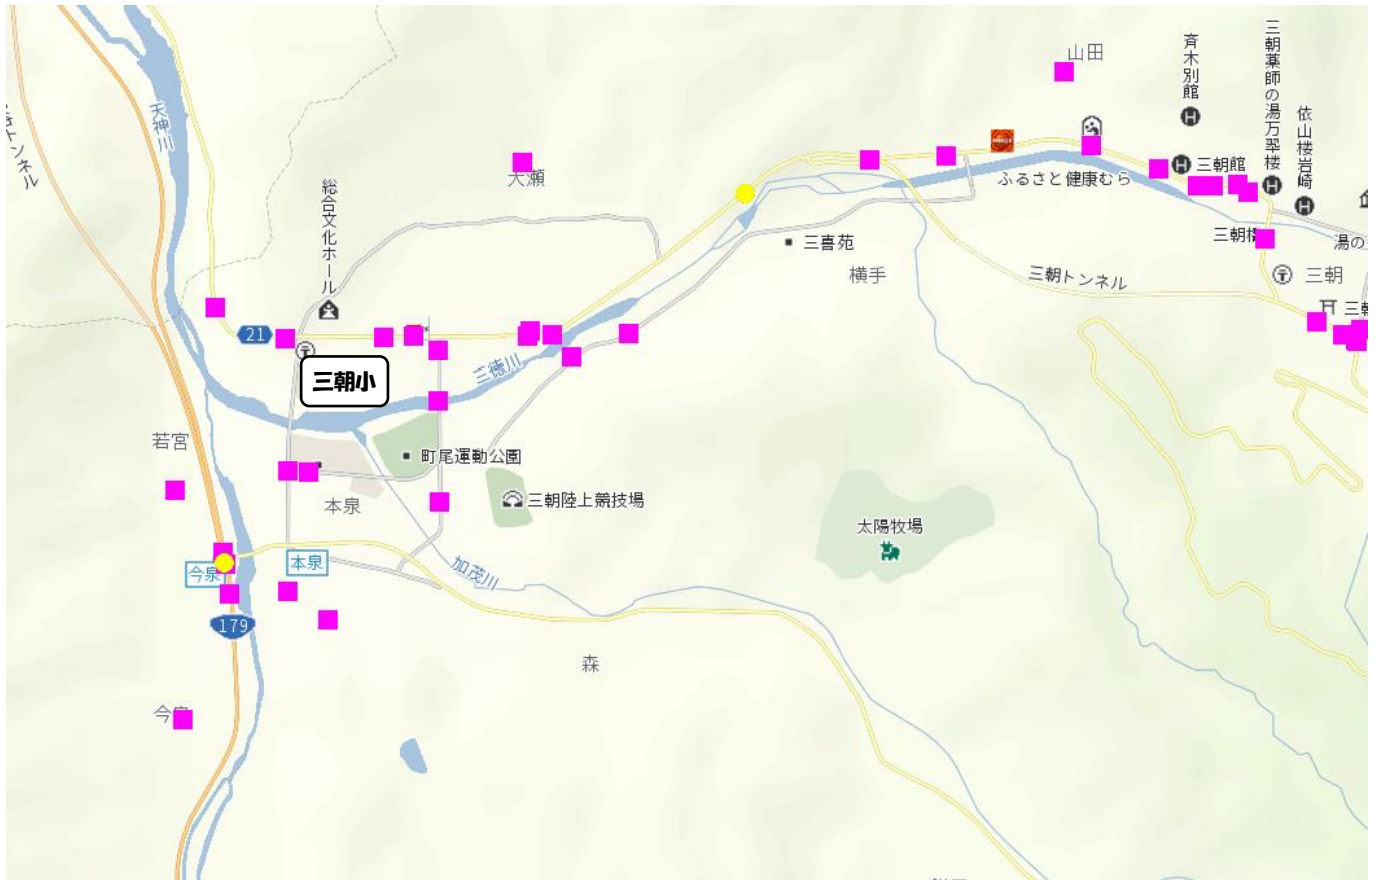

令和5年中の交通事故発生状況 (東伯郡三朝町 三朝小学校周辺)

【過去5年間の歩行者及び自転車が被害となった人身交通事故発生場所 (R1~R5)】

凡例 ● 負傷事故 ■ 物損事故