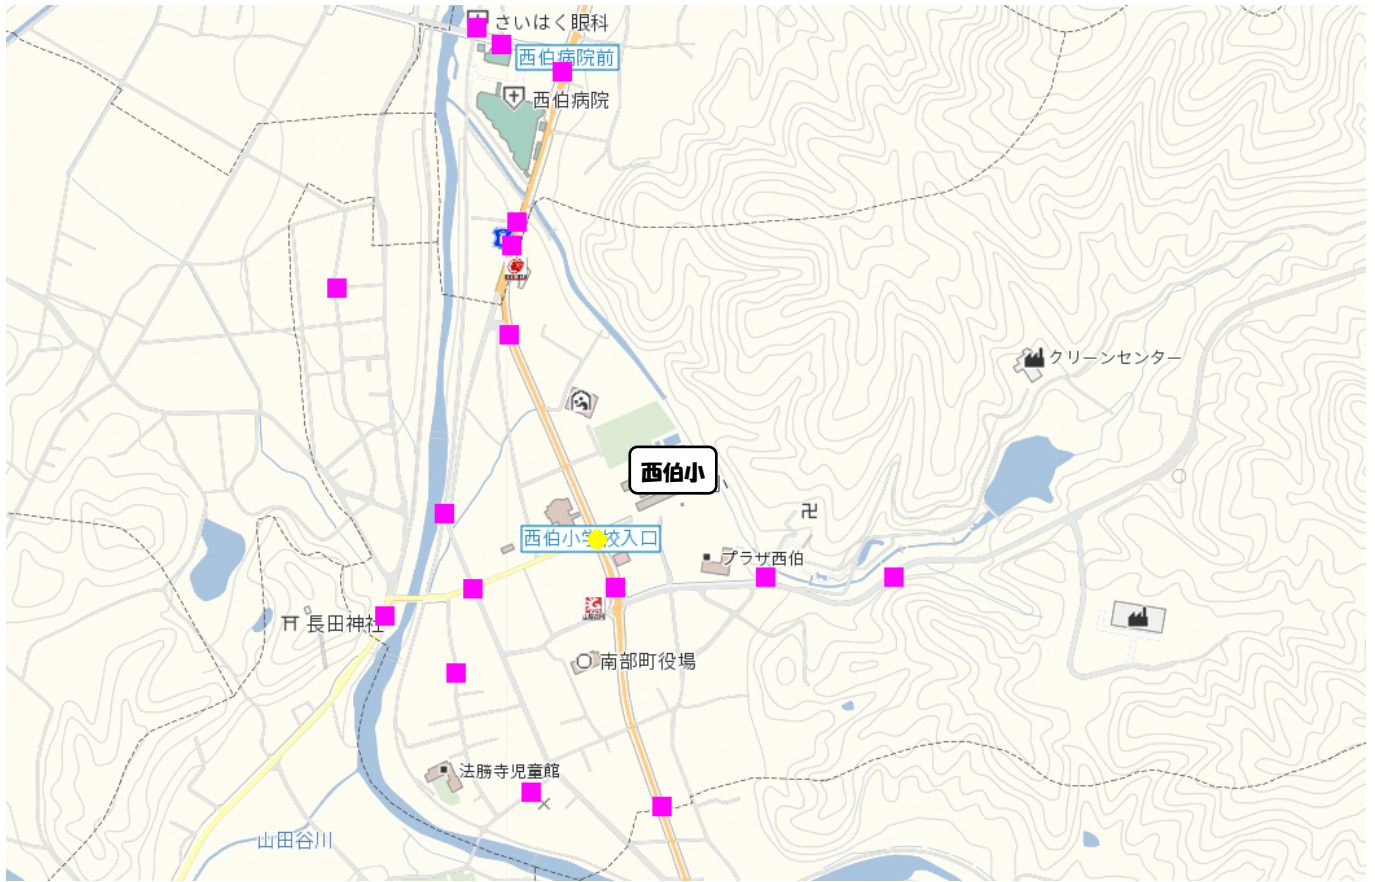

令和7年中の交通事故発生状況 (西伯郡南部町 西伯小学校周辺)

【過去5年間の歩行者及び自転車が被害となった人身交通事故発生場所 (R3~R7)】

凡例 ● 負傷事故 ■ 物損事故