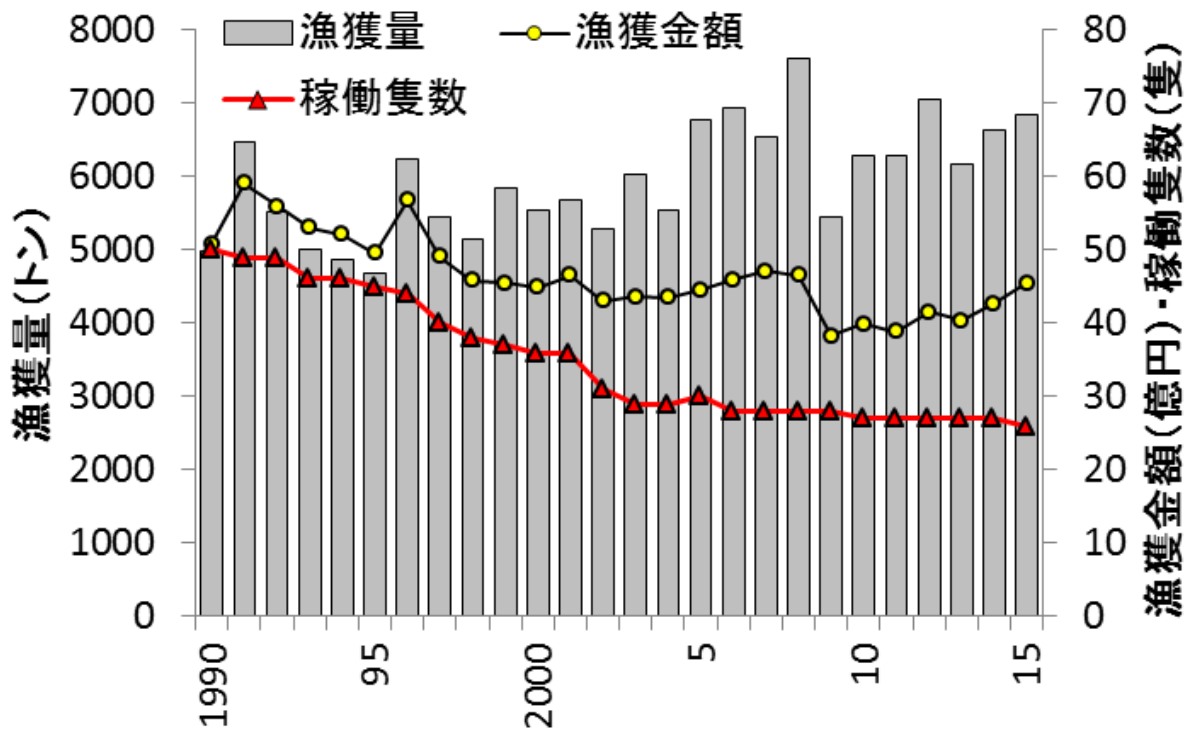

②各地区別の漁獲動向

2015年の鳥取県の沖合底びき網の地区別魚種別漁獲量、金額を図2に示し、各地区の概要を以下に記載した。

○賀露（前年から漁獲量50トン、漁獲金額4千万円増加）

漁獲量は1,898トンで、その内訳はハタハタ31%、アカガレイ17%、ソウハチ14%及びズワイガニ9%で、この4魚種が漁獲の7割を占めていた。また、漁獲金額は10.8億円であったが、そのうちズワイ

ガニが43%を占め、以下アカガレイ15%、ハタハタ10%、ソウハチ9%となった。

○網代（前年から漁獲量66トン減少、漁獲金額4千万円増加）

漁獲量は1,992トンで、アカガレイ38%、ハタハタ28%、ズワイガニ16%で、この3魚種が漁獲の8割を占めていた。また、総漁獲金額は15.8億円で、そのうち44%はズワイガニで以下、アカガレイ31%、ハタハタ10%となっており、他の3地区に比べ、アカガレイの割合が高かった。

○田後（前年から漁獲量274トン、漁獲金額2億6千万円増加）

漁獲量は2,899トンでその内訳はマダラ20%、ハタハタ17%、ズワイガニ15%、ソウハチ9%、アカガレイ8%で、この6魚種が漁獲の7割を占めていた。他の3地区に比べ、マダラの割合が高いとともに、多様な魚種を対象に操業していることが分かった。

また、総漁獲金額は18.6億円で、ズワイガニの割合が51%を占め、他の3地区以上に高い割合を占めていた。

○境港（前年から漁獲量46トン、漁獲金額6千万円減少）

2013年9月から2015年3月まで1隻が稼働していた。2015年の漁獲量は45トンで、アカガレイ、ズワイガニの漁獲がそれぞれ41%、40%と多くを占めていた。

図1 鳥取県の沖合底びき網の漁獲量，金額，稼働隻数の年推移（暦年）

表1 鳥取県の沖合底びき網の主要魚種の水揚量（暦年）

※平年は2010～2014年平均

※松葉がに: 脱皮後1年以上の雄のズワイガニ、若松葉がに: 脱皮6カ月以内の雄のズワイガニ、親がに: 雌のズワイガニ

図2 鳥取県の沖合底びき網の地区別魚種別漁獲量、金額（2015年）