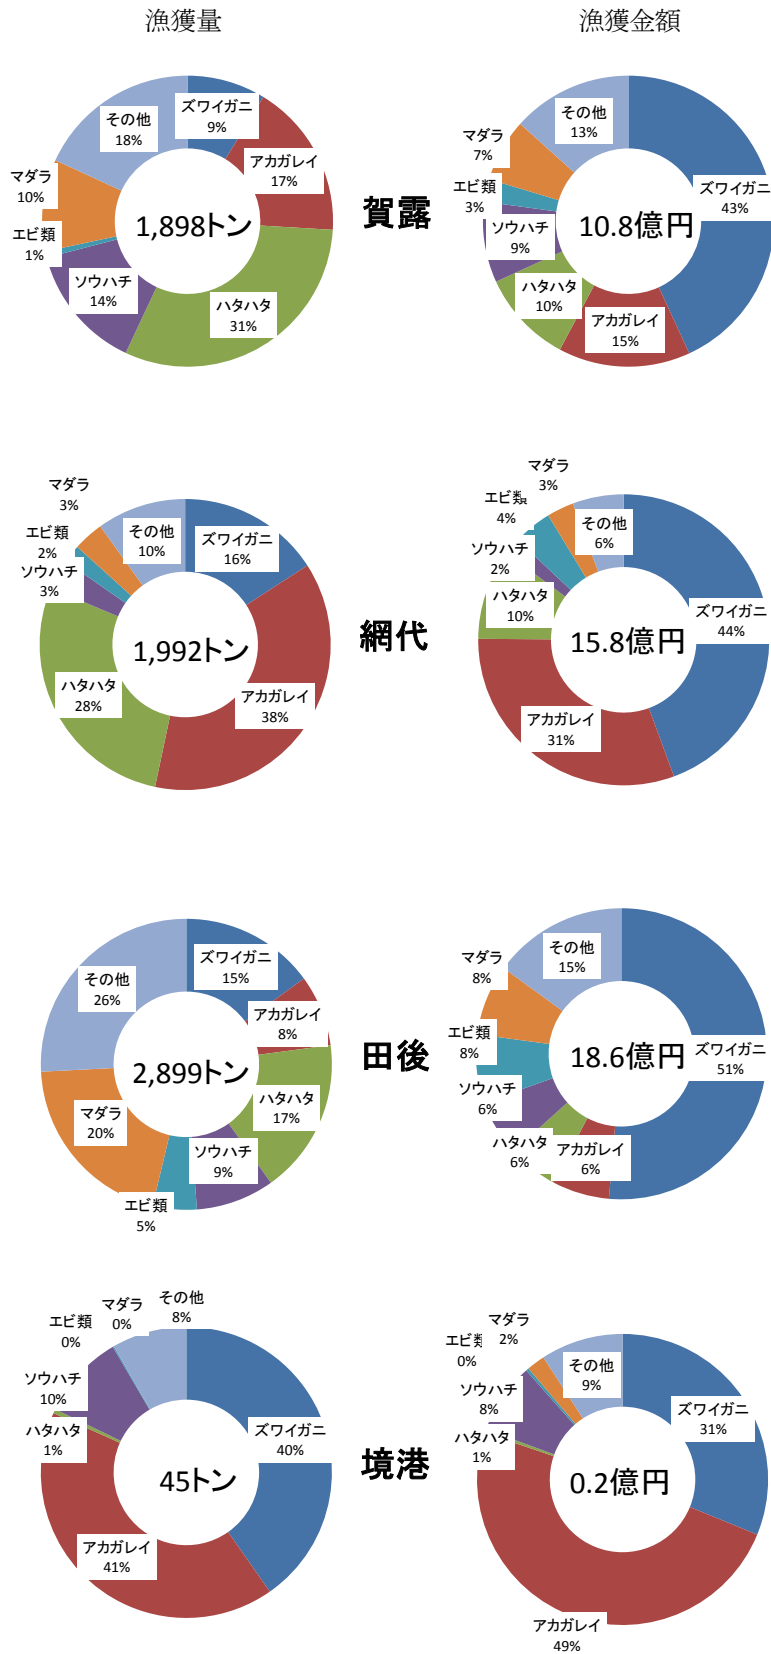

主要魚種別の漁獲量において、ハタハタが1,647トン（前年1,286トン）、マダラが854トン（前年530トン）と前年から増加した。一方、アカガレイが1,322トン（前年1,639トン）、ソウハチが589トン（前年704トン）と前年から減少した。

また、松葉がに（脱皮後1年以上の雄のズワイガニ）は243トン（前年277トン）で前年を下回り、若松葉がに（脱皮6カ月以内の雄のズワイガニ）も130トン（前年142トン）で前年を下回った。親がに（雌のズワイガニ）は560トン（前年557トン）で前年並みであった。

②各地区別の漁獲動向

2015年の鳥取県の沖合底びき網の地区別魚種別漁獲量、金額を図2に示し、各地区の概要を以下に記載した。

○賀露（前年から漁獲量50トン、漁獲金額4千万円増加）

漁獲量は1,898トンで、その内訳はハタハタ31%、アカガレイ17%、ソウハチ14%及びズワイガニ9%で、この4魚種が漁獲の7割を占めていた。また、漁獲金額は10.8億円であったが、そのうちズワイ

ガニが43%を占め、以下アカガレイ15%、ハタハタ10%、ソウハチ9%となった。

○網代（前年から漁獲量66トン減少、漁獲金額4千万円増加）

漁獲量は1,992トンで、アカガレイ38%、ハタハタ28%、ズワイガニ16%で、この3魚種が漁獲の8割を占めていた。また、総漁獲金額は15.8億円で、そのうち44%はズワイガニで以下、アカガレイ31%、ハタハタ10%となっており、他の3地区に比べ、アカガレイの割合が高かった。

○田後（前年から漁獲量274トン、漁獲金額2億6千万円増加）

漁獲量は2,899トンでその内訳はマダラ20%、ハタハタ17%、ズワイガニ15%、ソウハチ9%、アカガレイ8%で、この6魚種が漁獲の7割を占めていた。他の3地区に比べ、マダラの割合が高いとともに、多様な魚種を対象に操業していることが分かった。

※平年は2010～2014年平均

※松葉がに: 脱皮後1年以上の雄のズワイガニ、若松葉がに: 脱皮6カ月以内の雄のズワイガニ、親がに: 雌のズワイガニ

図2 鳥取県の沖合底びき網の地区別魚種別漁獲量、金額（2015年）