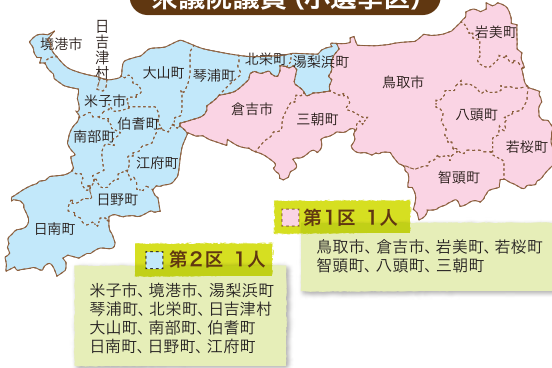

鳥取県内の定数・選挙区

衆議院議員 (小選挙区)

参議院議員 (選挙区)

県議会議員

POINT 5 知事は、全県を1つの選挙区として選びます。

POINT 6 市町村長は、各市町村を1つの選挙区として選びます。

市町村議会議員