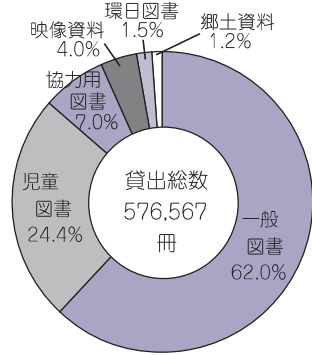

文化に関する主な指標

指標名	鳥取県	順位	全国	年次
図書館数（人口10万人当たり）	5.13館	4	2.56館	23
博物館数（人口10万人当たり）	1.20館	22	0.99館	23
公民館数（人口1万人当たり）	3.30館	6	1.15館	23

資料 総務省「社会生活統計指標」

県立博物館入館者数の推移

資料 県立博物館

県立図書館の蔵書、貸出冊数及び入館者数の推移

資料 県立図書館

(博物館)

平成23年度から平成27年度までの県立博物館入館者数の推移を見ると、平成27年度の入館者数は103,838人で、前年度と比べ大きく増加しています。

(図書館)

平成27年度の県立図書館の貸出冊数を見ると、576,567冊となっており、その内訳を見ると、「一般図書」「児童図書」「協力用図書」（市町村図書館等へ貸出）の順となっています。

県立図書館蔵書の分野別貸出状況 (平成27年度)

※前図書館分を含む

資料 県立図書館