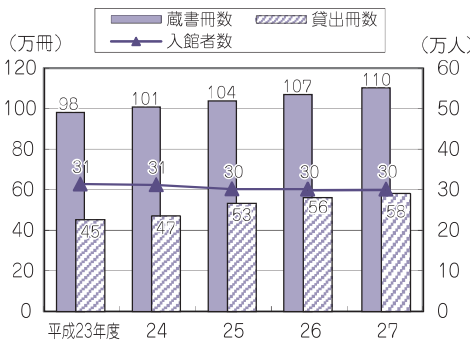

文化に関する主な指標

指標名	鳥取県	順位	全国	年次
図書館数（人口10万人当たり）	5.13館	4	2.56館	23
博物館数（人口10万人当たり）	1.20館	22	0.99館	23
公民館数（人口1万人当たり）	3.30館	6	1.15館	23

資料 総務省「社会生活統計指標」

県立博物館入館者数の推移

資料 県立博物館

県立図書館の蔵書、貸出冊数及び入館者数の推移

資料 県立図書館

(博物館)

平成23年度から平成27年度までの県立博物館入館者数の推移を見ると、平成27年度の入館者数は103,838人で、前年度と比べ大きく増加しています。

(図書館)

平成27年度の県立図書館の貸出冊数を見ると、576,567冊となっており、その内訳を見ると、「一般図書」「児童図書」「協力用図書」（市町村図書館等へ貸出）の順となっています。

県立図書館蔵書の分野別貸出状況 (平成27年度)

※前図書館分を含む

資料 県立図書館