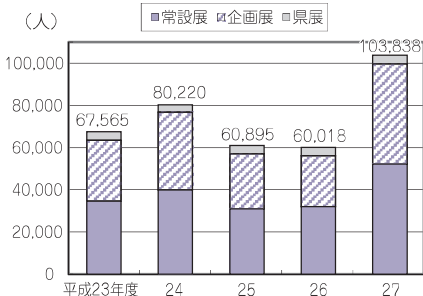

文化に関する主な指標

指標名	鳥取県	順位	全国	年次
図書館数（人口10万人当たり）	5.13館	4	2.56館	23
博物館数（人口10万人当たり）	1.20館	22	0.99館	23
公民館数（人口1万人当たり）	3.30館	6	1.15館	23

資料 総務省「社会生活統計指標」

県立博物館入館者数の推移

資料 県立博物館

県立図書館の蔵書、貸出冊数及び入館者数の推移

資料 県立図書館

(博物館)

平成23年度から平成27年度までの県立博物館入館者数の推移を見ると、平成27年度の入館者数は103,838人で、前年度と比べ大きく増加しています。

(図書館)

平成27年度の県立図書館の貸出冊数を見ると、576,567冊となっており、その内訳を見ると、「一般図書」「児童図書」「協力用図書」（市町村図書館等へ貸出）の順となっています。

県立図書館蔵書の分野別貸出状況 (平成27年度)

※前図書館分を含む

資料 県立図書館