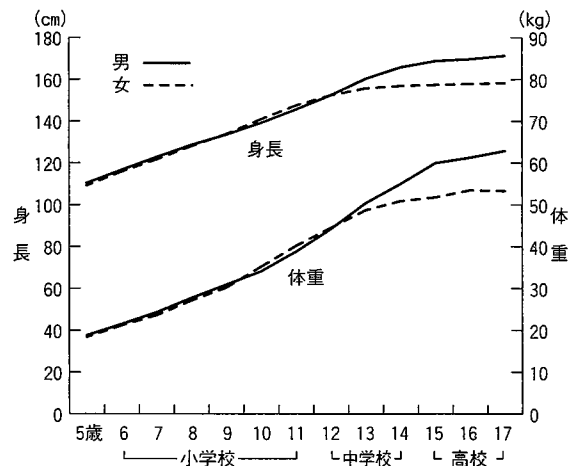

指 標 名	鳥取県	全国	年次
小学校児童数(教員1人当たり)	13.18人	17.46	15
中学校生徒数(教員1人当たり)	13.11人	14.87	15
高等学校進学率	96.6%	97.3	15
大学・短大等進学率	38.2%	44.6	15

1 教員・1 学級当たり生徒数

(平成15年5月1日)

卒業生の進路状況 (平成15年5月1日)

児童・生徒年齢別体位 (平成15年4月)

幼稚園・小学校・中学校・高等学校等 (各年5月1日)