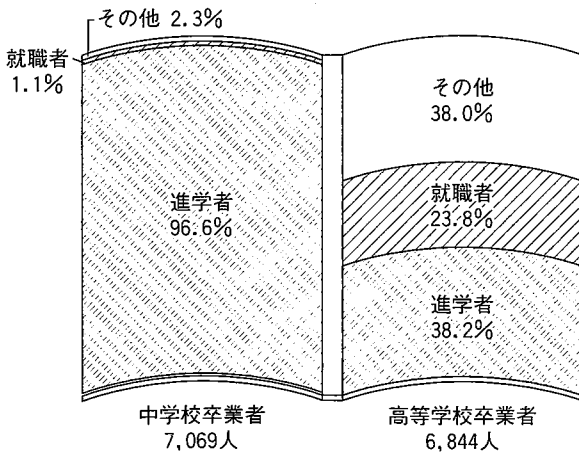

(児童・生徒)

平成15年5月1日現在の児童生徒数は、小学校は3万5,998人(△911人)、中学校は2万126人(△520人)となっており、いずれも減少傾向にあります。

(卒業後の進路状況)

平成15年3月の中学校卒業者は、7,069人で進学率96.6%(全国平均97.3%)、就職率は1.3%(同0.8%)となっています。

高等学校卒業者は6,844人で進学率38.2%(同44.6%)、就職率は23.8%(同16.6%)となっています。

指 標 名	鳥取県	全国	年次
小学校児童数(教員1人当たり)	13.18人	17.46	15
中学校生徒数(教員1人当たり)	13.11人	14.87	15
高等学校進学率	96.6%	97.3	15
大学・短大等進学率	38.2%	44.6	15

1 教員・1 学級当たり生徒数

(平成15年5月1日)

卒業生の進路状況 (平成15年5月1日)

児童・生徒年齢別体位 (平成15年4月)

幼稚園・小学校・中学校・高等学校等 (各年5月1日)