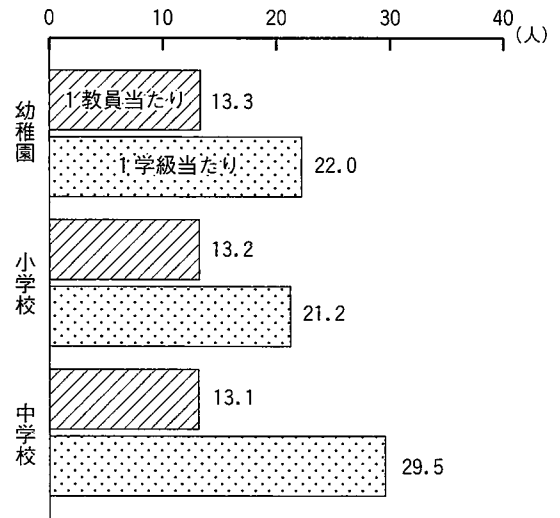

(児童・生徒)

平成15年5月1日現在の児童生徒数は、小学校は3万5,998人(△911人)、中学校は2万126人(△520人)となっており、いずれも減少傾向にあります。

(卒業後の進路状況)

平成15年3月の中学校卒業者は、7,069人で進学率96.6%(全国平均97.3%)、就職率は1.3%(同0.8%)となっています。

高等学校卒業者は6,844人で進学率38.2%(同44.6%)、就職率は23.8%(同16.6%)となっています。

指 標 名	鳥取県	全国	年次
小学校児童数(教員1人当たり)	13.18人	17.46	15
中学校生徒数(教員1人当たり)	13.11人	14.87	15
高等学校進学率	96.6%	97.3	15
大学・短大等進学率	38.2%	44.6	15

1 教員・1 学級当たり生徒数

(平成15年5月1日)

卒業生の進路状況 (平成15年5月1日)

児童・生徒年齢別体位 (平成15年4月)

幼稚園・小学校・中学校・高等学校等 (各年5月1日)