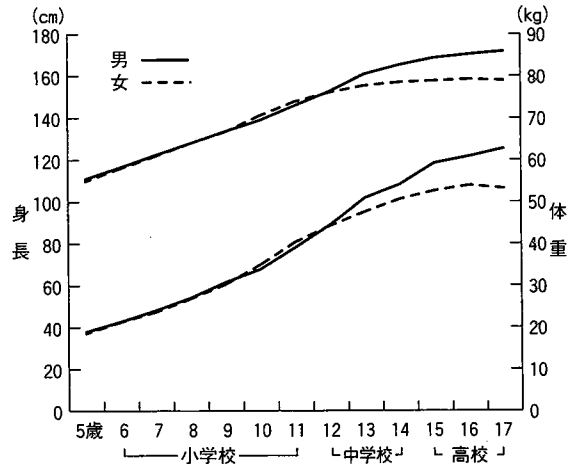

(児童・生徒)

平成13年5月1日現在の児童生徒数は、小学校は3万7818人(対前年791人減)、中学校は2万1561人(同671人減)となっており、いずれも減少傾向にあります。

(卒業後の進路状況)

平成13年3月の中学校卒業者は、7,612人で進学率95.2%(全国平均96.9%)、就職率は1.8%(同1.0%)となっています。

高等学校卒業者は7,120人で進学率39.5%(同45.1%)、就職率は28.6%(同18.4%)となっています。

指 標 名	鳥取県	全国	年次
小学校児童数(教員1人当たり)	14.38人	17.89	13
中学校生徒数(教員1人当たり)	14.12人	15.62	13
高等学校進学率	95.2%	96.9	13
大学・短大等進学率	39.5%	45.1	13

1 教員・1 学級当たり生徒数

(平成13年5月1日)

卒業生の進路状況 (平成13年5月1日)

※就職進学者は、それぞれの進学先に計上。

児童・生徒年齢別体位 (平成13年4月)