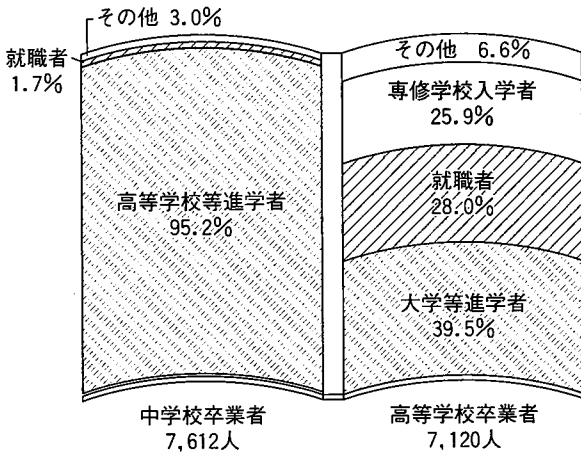

(児童・生徒)

平成13年5月1日現在の児童生徒数は、小学校は3万7818人(対前年791人減)、中学校は2万1561人(同671人減)となっており、いずれも減少傾向にあります。

(卒業後の進路状況)

平成13年3月の中学校卒業者は、7,612人で進学率95.2%(全国平均96.9%)、就職率は1.8%(同1.0%)となっています。

高等学校卒業者は7,120人で進学率39.5%(同45.1%)、就職率は28.6%(同18.4%)となっています。

指 標 名	鳥取県	全国	年次
小学校児童数(教員1人当たり)	14.38人	17.89	13
中学校生徒数(教員1人当たり)	14.12人	15.62	13
高等学校進学率	95.2%	96.9	13
大学・短大等進学率	39.5%	45.1	13

1 教員・1 学級当たり生徒数

(平成13年5月1日)

卒業生の進路状況 (平成13年5月1日)

※就職進学者は、それぞれの進学先に計上。

児童・生徒年齢別体位 (平成13年4月)