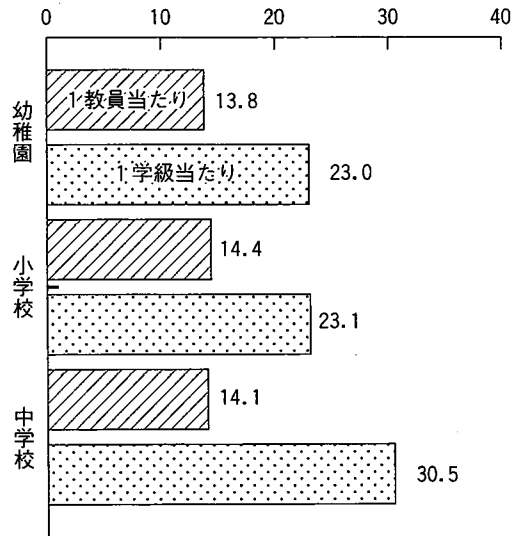

(児童・生徒)

平成13年5月1日現在の児童生徒数は、小学校は3万7818人(対前年791人減)、中学校は2万1561人(同671人減)となっており、いずれも減少傾向にあります。

(卒業後の進路状況)

平成13年3月の中学校卒業者は、7,612人で進学率95.2%(全国平均96.9%)、就職率は1.8%(同1.0%)となっています。

高等学校卒業者は7,120人で進学率39.5%(同45.1%)、就職率は28.6%(同18.4%)となっています。

指 標 名	鳥取県	全国	年次
小学校児童数(教員1人当たり)	14.38人	17.89	13
中学校生徒数(教員1人当たり)	14.12人	15.62	13
高等学校進学率	95.2%	96.9	13
大学・短大等進学率	39.5%	45.1	13

1 教員・1 学級当たり生徒数

(平成13年5月1日)

卒業生の進路状況 (平成13年5月1日)

※就職進学者は、それぞれの進学先に計上。

児童・生徒年齢別体位 (平成13年4月)