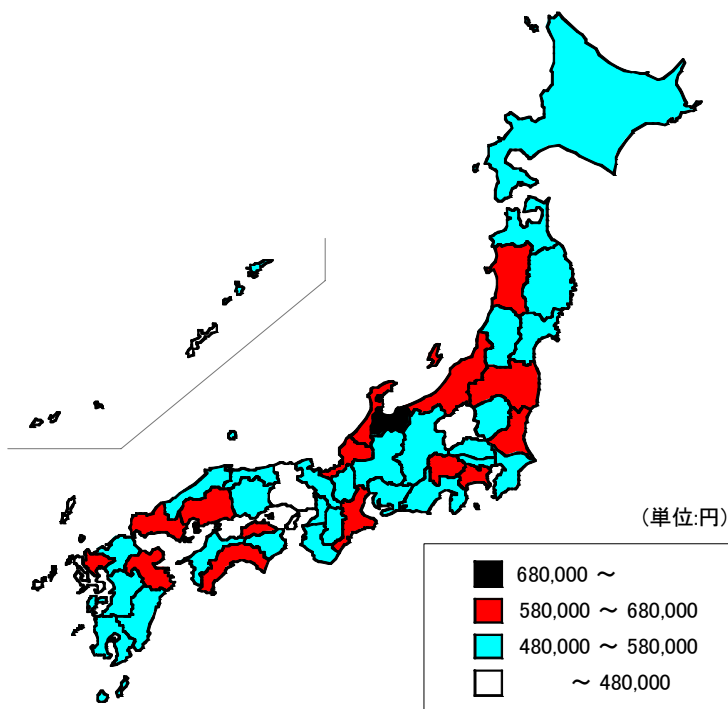

58 実収入(1世帯当たり年平均1か月間)(勤労者世帯)

(全国)

都道府県	順位	数 値
富山県	1	726,991
福島県	2	659,827
石川県	3	624,603
京都府	4	609,676
秋田県	5	599,231
島根県	6	597,610
徳島県	7	596,013
新潟県	8	595,666
東京都	9	588,665
高知県	10	582,940
香川県	11	581,592
広島県	12	572,420
福井県	13	571,941
山梨県	14	571,810
長野県	15	568,354
山口県	16	567,778
栃木県	17	566,017
埼玉県	18	564,386
千葉県	19	564,359
静岡県	20	564,192
山形県	21	560,534
神奈川県	22	555,728
茨城県	23	554,259
奈良県	24	550,138
大分県	25	549,323
岡山県	26	543,544
佐賀県	27	543,158
三重県	28	541,212
愛知県	29	540,573
全国	—	538,277
宮崎県	30	536,459
和歌山県	31	534,560
鹿児島県	32	533,594
北海道	33	518,963
岐阜県	34	516,726
岩手県	35	515,470
青森県	36	514,159
福岡県	37	507,087
滋賀県	38	498,188
愛媛県	39	484,752
大阪府	40	479,943
宮城県	41	471,217
熊本県	42	466,055
長崎県	43	462,187
群馬県	44	436,561
兵庫県	45	419,629
鳥取県	46	419,349
沖縄県	47	377,212
単位	—	円

実収入(1世帯当たり年平均1か月間)(勤労者世帯)

鳥取県	46	位
指標値	419,349	円
全国平均	538,277	円

※中国各県データ

6位	島根県	597,610	円
26位	岡山県	543,544	円
12位	広島県	572,420	円
16位	山口県	567,778	円

◎調査時点：平成14年

◎資料出所：総務省統計局「家計調査年報」