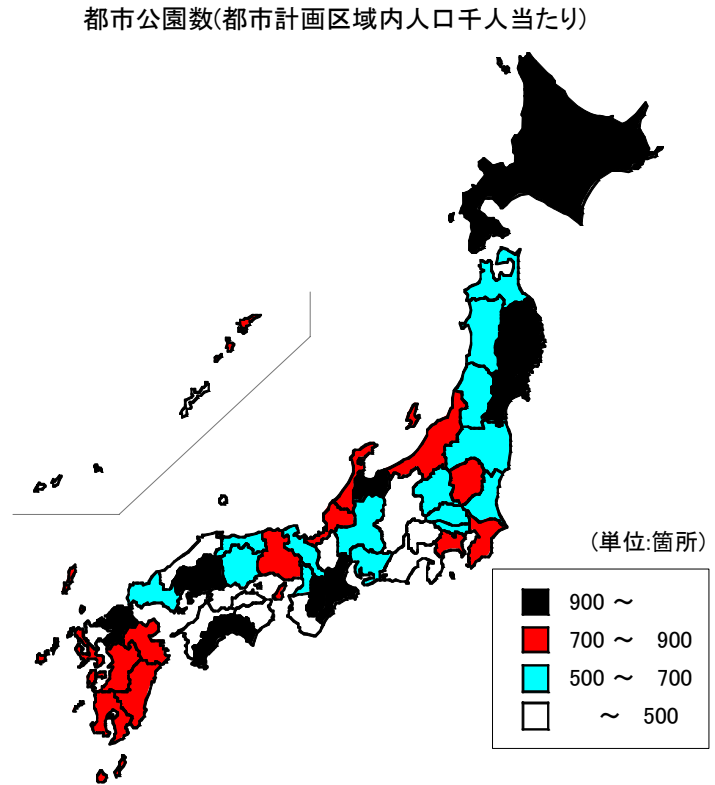

79 都市公園数(都市計画区域内人口千人当たり)

(全国)

都道府県	順位	数 値
北海道	1	1,343.98
富山県	2	1,254.60
奈良県	3	1,248.04
宮城県	4	1,098.02
福岡県	5	1,066.65
高知県	6	1,064.47
三重県	7	1,031.23
広島県	8	984.05
岩手県	9	927.08
石川県	10	888.78
熊本県	11	888.65
兵庫県	12	885.31
大分県	13	878.28
福井県	14	862.96
千葉県	15	839.97
長崎県	16	819.27
栃木県	17	802.60
新潟県	18	718.93
鹿児島県	19	713.27
神奈川県	20	706.64
全国	—	706.62
宮崎県	21	702.33
京都府	22	694.58
山形県	23	692.95
山口県	24	685.76
岡山県	25	676.68
群馬県	26	646.50
秋田県	27	624.85
岐阜県	28	605.54
大阪府	29	579.47
青森県	30	578.69
茨城県	31	554.20
鳥取県	32	553.24
愛知県	33	529.69
埼玉県	34	527.59
東京都	35	527.45
福島県	36	513.66
島根県	37	495.46
静岡県	38	487.12
沖縄県	39	482.17
長野県	40	402.60
徳島県	41	391.53
愛媛県	42	367.08
香川県	43	330.90
佐賀県	44	311.93
滋賀県	45	307.34
和歌山県	46	279.87
山梨県	47	193.89
単位	—	箇所

鳥取県	<u>32</u>	位
指標値	<u>553.24</u>	箇所
全国平均	<u>706.62</u>	箇所

※中国各県データ

37位 島根県	<u>495.46</u>	箇所
25位 岡山県	<u>676.68</u>	箇所
8位 広島県	<u>984.05</u>	箇所
24位 山口県	<u>685.76</u>	箇所

◎算出方法：都市公園箇所数÷都市計画区域内人口

◎調査時点：平成14年3月31日