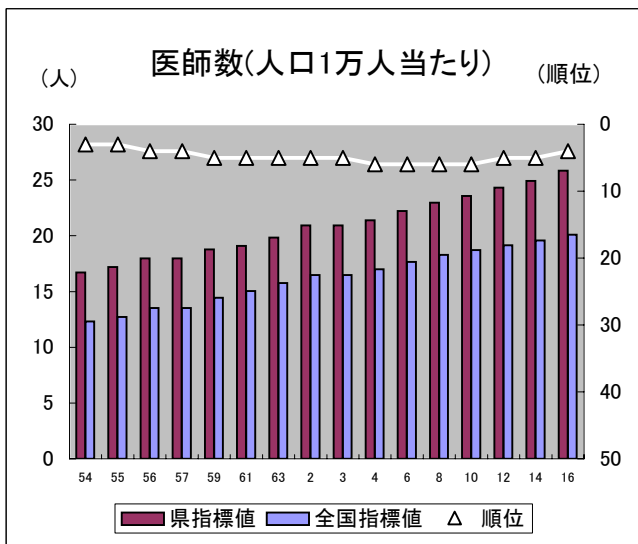

◎算出方法： 医師数(医療施設従事者)÷人口総数

◎調査時点：平成16年12月31日

◎資料出所：厚生労働省「医師・歯科医師・薬剤師調査」

医師数(人口1万人当たり)

(鳥取県)

医師数(人口1万人当たり)

医師数(人口1万人当たり)

市町村	順位	数値
県平均	—	28.02
市平均	—	34.82
鳥取市	5	24.53
米子市	1	54.22
倉吉市	2	30.41
境港市	6	18.67
郡平均	—	10.25
岩美町	11	11.14
若桜町	19	4.37
智頭町	7	15.77
八頭町	14	7.11
三朝町	4	26.25
湯梨浜町	15	6.84
琴浦町	13	7.57
北栄町	18	5.48
日吉津村	17	6.59
大山町	16	6.83
南部町	8	13.26
伯耆町	9	12.93
日南町	10	12.83
日野町	3	30.06
江府町	12	10.85
単位	—	人

(時系列グラフ)

医師数(人口1万人当たり)

年	県指標値	順位	全国指標値
54	16.71	3	12.32
55	17.21	3	12.71
56	17.97	4	13.51
57	17.97	4	13.51
59	18.78	5	14.43
61	19.09	5	15.05
63	19.83	5	15.77
2	20.93	5	16.49
3	20.93	5	16.49
4	21.39	6	16.99
6	22.21	6	17.66
8	22.96	6	18.30
10	23.57	6	18.73
12	24.33	5	19.16
14	24.92	5	19.58
16	25.83	4	20.10