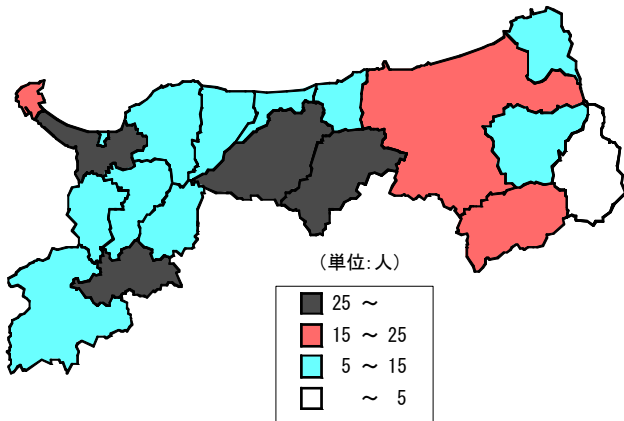

93 医師数(人口1万人当たり)

(全国)

都道府県	順位	数値	医師数(人口1万人当たり)				
東京都	1	26.42	<p>(単位:人)</p> <ul style="list-style-type: none"> 21 ~ 18 ~ 21 15 ~ 18 ~ 15 				
徳島県	2	26.24					
高知県	3	26.14					
京都府	4	25.83					
鳥取県	4	25.83					
福岡県	6	25.32					
長崎県	7	24.72					
岡山県	8	24.63					
石川県	9	23.88					
島根県	10	23.81					
和歌山県	11	23.68					
香川県	12	23.66					
熊本県	13	23.54					
大阪府	14	23.12					
大分県	15	22.69					
広島県	16	22.49					
山口県	17	22.41					
愛媛県	18	22.39					
佐賀県	19	21.64					
富山県	20	21.36					
鹿児島県	21	21.29					
宮崎県	22	20.69					
北海道	23	20.36					
福井県	24	20.27					
全国	-	20.10	関連指標	単位	全国	鳥取県	順位
兵庫県	25	19.73	医師数(医療施設従事者) (実数)	人	256,668	1,573	47
奈良県	26	19.67	歯科医師数(医療施設従事者) (人口1万人当たり)	人	7.26	5.76	34
沖縄県	27	19.63					
群馬県	28	19.22	薬剤師数(薬局従事者) (人口1万人当たり)	人	9.11	9.31	11
栃木県	29	18.98					
滋賀県	30	18.97	薬剤師数(病院・診療所従事者) (人口1万人当たり)	人	3.77	3.53	27
宮城県	31	18.80					
山梨県	32	18.68	一般病院常勤医師数 (人口1万人当たり)	人	11.08	12.87	12
山形県	33	18.42					
秋田県	34	18.19	平成16年10月1日 厚生労働省「病院報告」				
長野県	35	18.18					
三重県	36	17.68					
愛知県	37	17.49					
福島県	38	17.10					
静岡県	39	16.85					
岩手県	40	16.79					
神奈川県	41	16.74					
新潟県	42	16.69					
岐阜県	43	16.50					
青森県	44	16.40					
千葉県	45	14.60					
茨城県	46	14.23					
埼玉県	47	12.94					
単位	-	人					

◎算出方法： 医師数(医療施設従事者)÷人口総数

◎調査時点：平成16年12月31日

◎資料出所：厚生労働省「医師・歯科医師・薬剤師調査」

医師数(人口1万人当たり)

(鳥取県)

医師数(人口1万人当たり)

医師数(人口1万人当たり)

市町村	順位	数値
県平均	—	28.02
市平均	—	34.82
鳥取市	5	24.53
米子市	1	54.22
倉吉市	2	30.41
境港市	6	18.67
郡平均	—	10.25
岩美町	11	11.14
若桜町	19	4.37
智頭町	7	15.77
八頭町	14	7.11
三朝町	4	26.25
湯梨浜町	15	6.84
琴浦町	13	7.57
北栄町	18	5.48
日吉津村	17	6.59
大山町	16	6.83
南部町	8	13.26
伯耆町	9	12.93
日南町	10	12.83
日野町	3	30.06
江府町	12	10.85
単位	—	人

(時系列グラフ)

医師数(人口1万人当たり)

年	県指標値	順位	全国指標値
54	16.71	3	12.32
55	17.21	3	12.71
56	17.97	4	13.51
57	17.97	4	13.51
59	18.78	5	14.43
61	19.09	5	15.05
63	19.83	5	15.77
2	20.93	5	16.49
3	20.93	5	16.49
4	21.39	6	16.99
6	22.21	6	17.66
8	22.96	6	18.30
10	23.57	6	18.73
12	24.33	5	19.16
14	24.92	5	19.58
16	25.83	4	20.10