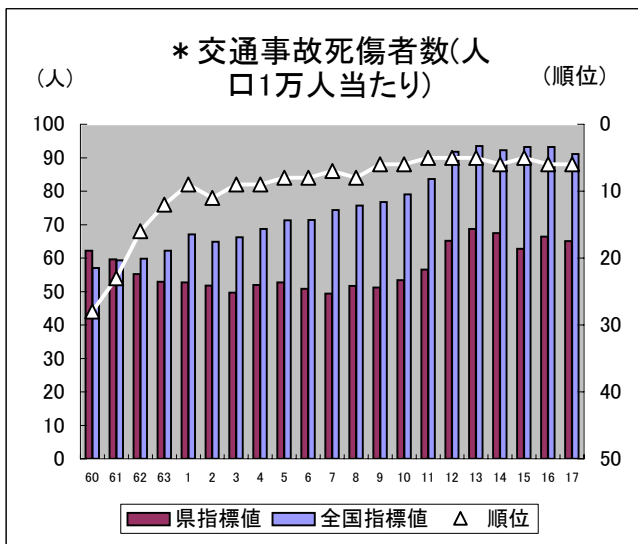

*97 交通事故死傷者数(人口1万人当たり)

(全国)

都道府県	順位	数 値	*交通事故死傷者数(人口1万人当たり)				
島根県	1	48.1	<p>(単位:人)</p> <ul style="list-style-type: none"> 100 ~ 80 ~ 100 60 ~ 80 ~ 60 				
岩手県	2	53.7					
秋田県	3	55.5					
沖縄県	4	58.0					
北海道	5	63.4					
鳥取県	6	65.1					
奈良県	7	70.8					
東京都	8	72.8					
長崎県	9	74.0					
青森県	10	74.3					
高知県	11	75.5					
宮城県	12	76.3					
千葉県	13	76.6					
山口県	14	76.9					
新潟県	15	78.0					
福井県	16	79.7					
長野県	17	80.8					
神奈川県	18	82.7					
富山県	19	84.2					
大分県	20	85.2					
鹿児島県	21	86.1					
福島県	22	87.5					
京都府	23	90.1					
大阪府	24	90.5					
全 国	-	91.1	関連指標	単位	全国	鳥取県	順位
石川県	25	91.6	交通事故死傷者数	人	1,163,504	3,950	* 2
熊本県	26	92.6	(実数)				
愛媛県	27	93.3	交通事故発生件数	件	73.1	48.9	* 5
岐阜県	28	93.8	(人口1万人当たり)				
広島県	29	93.9	交通事故発生件数	件	933,828	2,970	* 1
埼玉県	30	94.0	(実数)				
兵庫県	31	95.3	交通事故死者数	人	0.54	0.74	* 33
三重県	32	96.6	(人口1万人当たり)				
滋賀県	33	97.4	交通事故死者数	人	6,871	45	* 1
山形県	34	100.1	(実数)				
和歌山県	35	100.1					
栃木県	36	100.4					
徳島県	37	102.1					
愛知県	38	102.3					
茨城県	39	103.4					
山梨県	40	108.3					
宮崎県	41	117.6					
福岡県	42	124.4					
岡山県	43	138.5					
静岡県	44	139.8					
佐賀県	45	145.4					
群馬県	46	147.4					
香川県	47	167.3					
単位	-	人					

◎算出方法： (交通事故死者数+交通事故傷者数)÷人口総数

◎調査時点：(分子)平成17年
(分母)平成17年10月1日

◎資料出所：(分子)警察庁ホームページ
(分母)総務省統計局「国勢調査」

* 交通事故死傷者数(人口1万人当たり)

(鳥取県)

* 交通事故死傷者数(人口1万人当たり)

* 交通事故死傷者数(人口1万人当たり)		
市町村	順位	数値
県平均	—	65.1
市平均	—	72.0
鳥取市	13	63.0
米子市	18	91.7
倉吉市	12	55.7
境港市	15	64.7
郡平均	—	45.7
岩美町	9	39.2
若桜町	5	32.0
智頭町	17	65.9
八頭町	7	36.0
三朝町	2	25.3
湯梨浜町	8	38.2
琴浦町	11	54.9
北栄町	6	34.9
日吉津村	19	169.2
大山町	16	65.1
南部町	3	25.7
伯耆町	14	64.0
日南町	1	11.5
日野町	4	26.3
江府町	10	46.7
単位	—	人

(時系列グラフ)

* 交通事故死傷者数(人口1万人当たり)			
年	県指標値	順位	全国指標値
60	62.2	28	57.1
61	59.6	23	59.3
62	55.3	16	59.8
63	52.9	12	62.2
1	52.7	9	67.0
2	51.7	11	64.8
3	49.7	9	66.2
4	51.9	9	68.7
5	52.7	8	71.3
6	50.8	8	71.4
7	49.4	7	74.3
8	51.7	8	75.6
9	51.2	6	76.8
10	53.3	6	79.1
11	56.5	5	83.6
12	65.2	5	91.8
13	68.7	5	93.5
14	67.5	6	92.3
15	62.7	5	93.2
16	66.4	6	93.2
17	65.1	6	91.1