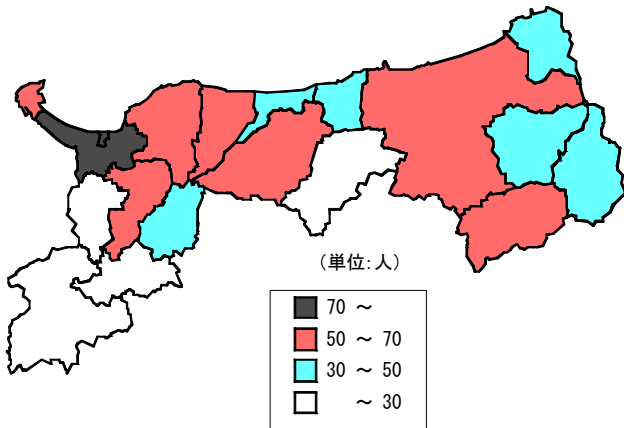

*97 交通事故死傷者数(人口1万人当たり)

(全国)

都道府県	順位	数 値	*交通事故死傷者数(人口1万人当たり)				
島根県	1	48.1	<p>(単位:人)</p> <ul style="list-style-type: none"> 100 ~ 80 ~ 100 60 ~ 80 ~ 60 				
岩手県	2	53.7					
秋田県	3	55.5					
沖縄県	4	58.0					
北海道	5	63.4					
鳥取県	6	65.1					
奈良県	7	70.8					
東京都	8	72.8					
長崎県	9	74.0					
青森県	10	74.3					
高知県	11	75.5					
宮城県	12	76.3					
千葉県	13	76.6					
山口県	14	76.9					
新潟県	15	78.0					
福井県	16	79.7					
長野県	17	80.8					
神奈川県	18	82.7					
富山県	19	84.2					
大分県	20	85.2					
鹿児島県	21	86.1					
福島県	22	87.5					
京都府	23	90.1					
大阪府	24	90.5					
全 国	-	91.1	関連指標	単位	全国	鳥取県	順位
石川県	25	91.6	交通事故死傷者数	人	1,163,504	3,950	* 2
熊本県	26	92.6	(実数)				
愛媛県	27	93.3	交通事故発生件数	件	73.1	48.9	* 5
岐阜県	28	93.8	(人口1万人当たり)				
広島県	29	93.9	交通事故発生件数	件	933,828	2,970	* 1
埼玉県	30	94.0	(実数)				
兵庫県	31	95.3	交通事故死者数	人	0.54	0.74	* 33
三重県	32	96.6	(人口1万人当たり)				
滋賀県	33	97.4	交通事故死者数	人	6,871	45	* 1
山形県	34	100.1	(実数)				
和歌山県	35	100.1					
栃木県	36	100.4					
徳島県	37	102.1					
愛知県	38	102.3					
茨城県	39	103.4					
山梨県	40	108.3					
宮崎県	41	117.6					
福岡県	42	124.4					
岡山県	43	138.5					
静岡県	44	139.8					
佐賀県	45	145.4					
群馬県	46	147.4					
香川県	47	167.3					
単位	-	人					

◎算出方法： (交通事故死者数+交通事故傷者数)÷人口総数

◎調査時点：(分子)平成17年
(分母)平成17年10月1日

◎資料出所：(分子)警察庁ホームページ
(分母)総務省統計局「国勢調査」

* 交通事故死傷者数(人口1万人当たり)

(鳥取県)

* 交通事故死傷者数(人口1万人当たり)

* 交通事故死傷者数(人口1万人当たり)		
市町村	順位	数値
県平均	—	65.1
市平均	—	72.0
鳥取市	13	63.0
米子市	18	91.7
倉吉市	12	55.7
境港市	15	64.7
郡平均	—	45.7
岩美町	9	39.2
若桜町	5	32.0
智頭町	17	65.9
八頭町	7	36.0
三朝町	2	25.3
湯梨浜町	8	38.2
琴浦町	11	54.9
北栄町	6	34.9
日吉津村	19	169.2
大山町	16	65.1
南部町	3	25.7
伯耆町	14	64.0
日南町	1	11.5
日野町	4	26.3
江府町	10	46.7
単位	—	人

(時系列グラフ)

* 交通事故死傷者数(人口1万人当たり)			
年	県指標値	順位	全国指標値
60	62.2	28	57.1
61	59.6	23	59.3
62	55.3	16	59.8
63	52.9	12	62.2
1	52.7	9	67.0
2	51.7	11	64.8
3	49.7	9	66.2
4	51.9	9	68.7
5	52.7	8	71.3
6	50.8	8	71.4
7	49.4	7	74.3
8	51.7	8	75.6
9	51.2	6	76.8
10	53.3	6	79.1
11	56.5	5	83.6
12	65.2	5	91.8
13	68.7	5	93.5
14	67.5	6	92.3
15	62.7	5	93.2
16	66.4	6	93.2
17	65.1	6	91.1