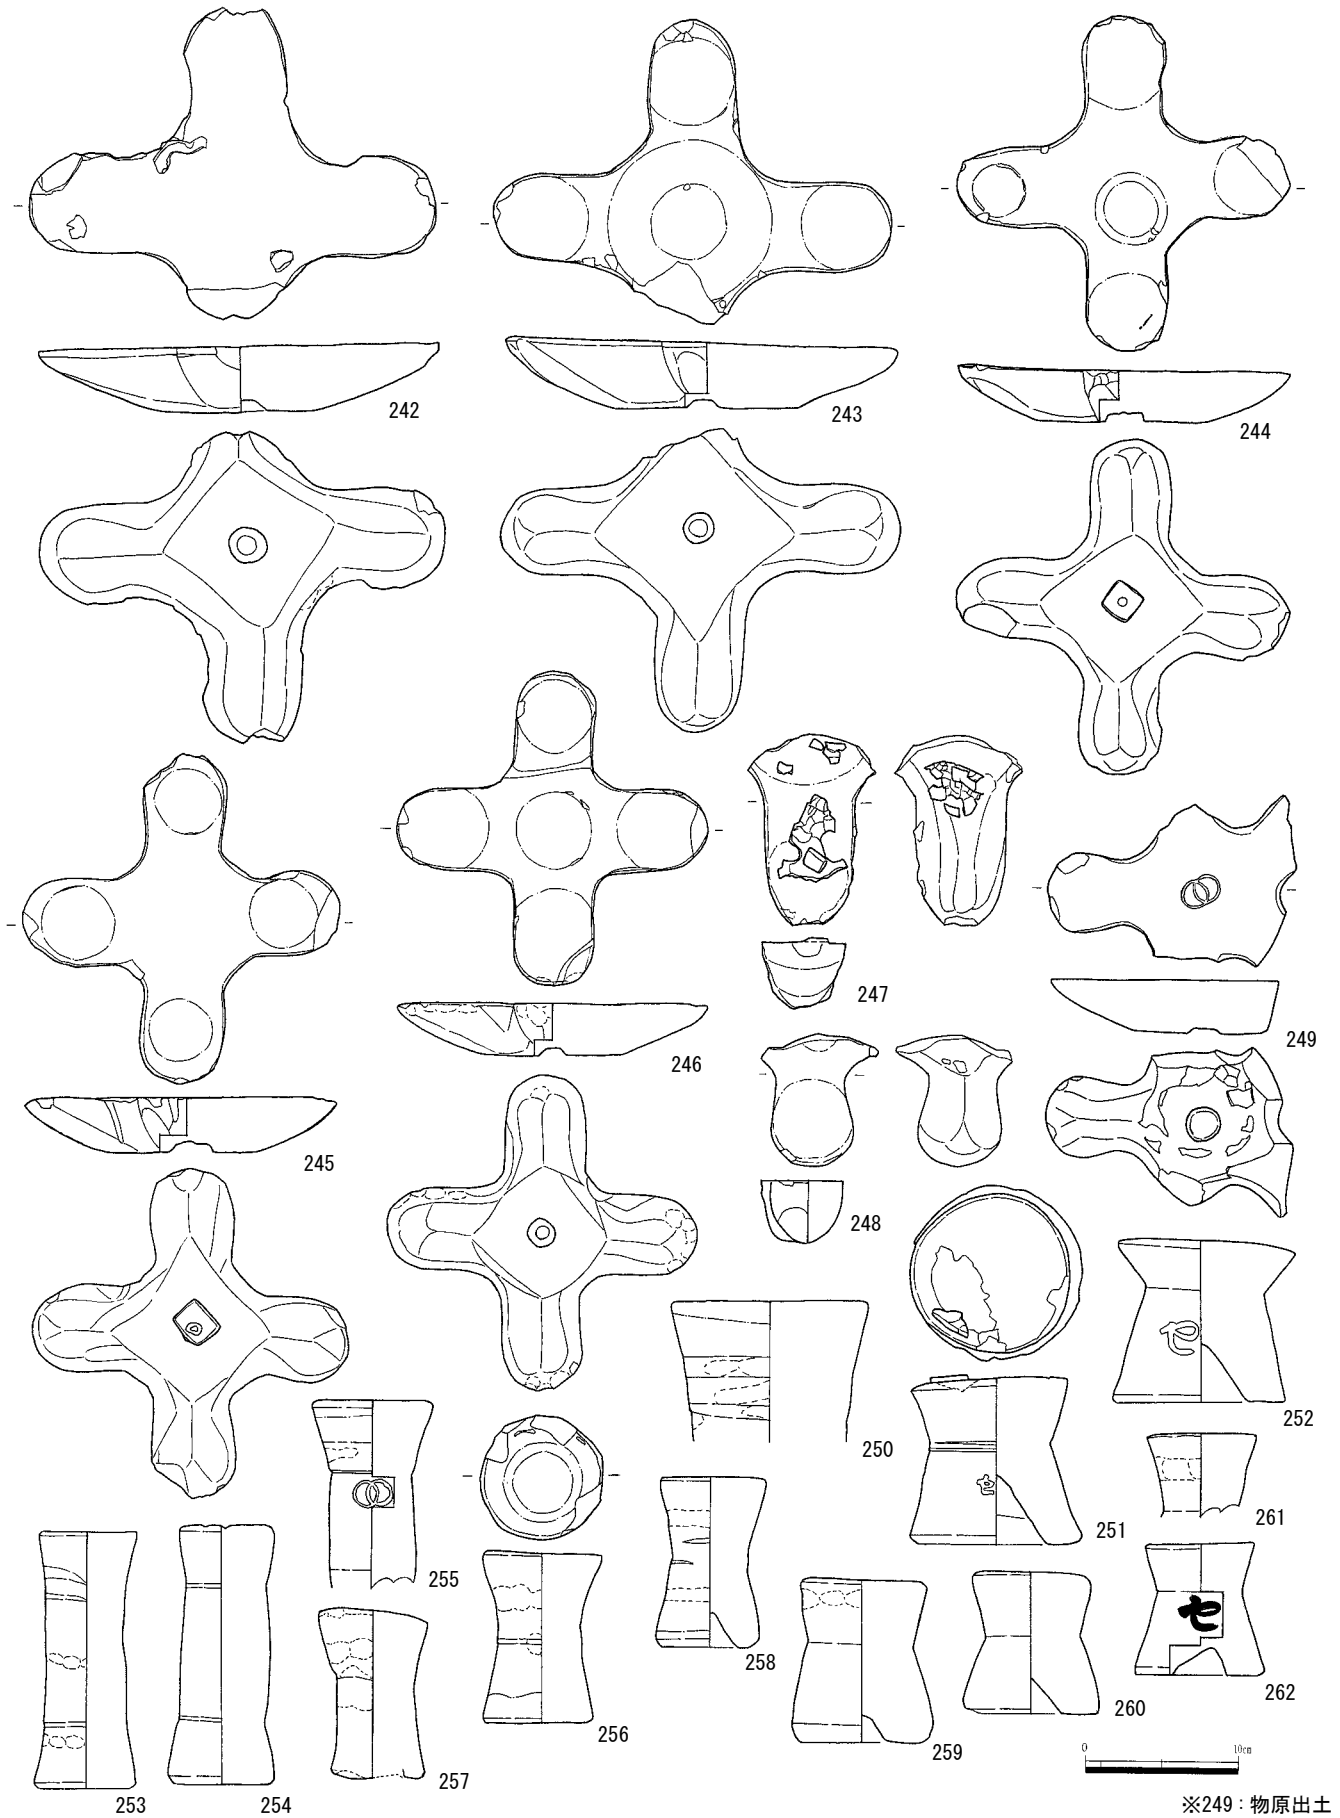

第5図 ウツロ谷1号窯出土陶器 (2)

第6図 ウツロ谷1号窯出土陶器(3)

第7図 浜坂焼ほか概況図

第8図 ウツロ谷1号窯出土瓦ほか

第9図 ウツロ谷1号窯出土磁器

第10図 ウツロ谷1号窯出土窯道具(1)

第11図 ウツロ谷1号窯出土窯道具(2)

第12図 ウツロ谷1号窯出土窯道具(3)

第13図 ウツロ谷1号窯出土窯道具(4)

第 14 図 ウツロ谷 1 号窯出土窯道具 (5)

第 15 図 ウツロ谷 2 号窯出土陶磁器

第16図 ウツロ谷2号窯出土窯道具

第17図 ウツロ谷窯物原出土陶磁器 (1)