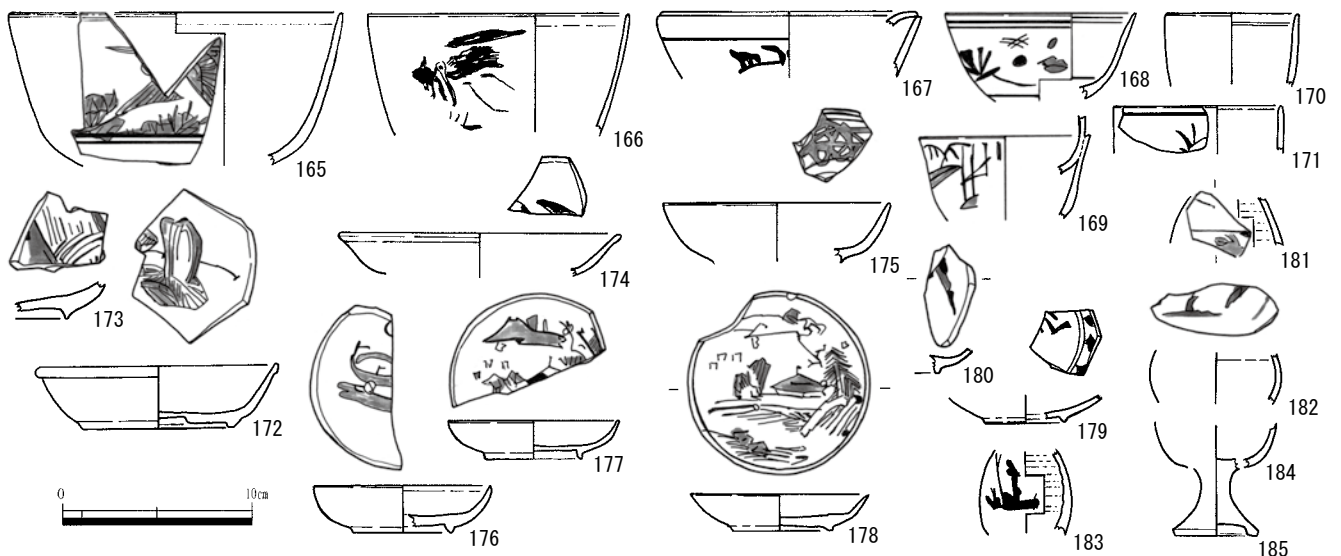

第5図 ウツロ谷1号窯出土陶器 (2)

第6図 ウツロ谷1号窯出土陶器(3)

第7図 浜坂焼ほか概況図

第8図 ウツロ谷1号窯出土瓦ほか

第9図 ウツロ谷1号窯出土磁器

第10図 ウツロ谷1号窯出土窯道具(1)

第11図 ウツロ谷1号窯出土窯道具(2)

第12図 ウツロ谷1号窯出土窯道具(3)

第13図 ウツロ谷1号窯出土窯道具(4)

第 14 図 ウツロ谷 1 号窯出土窯道具 (5)

第 15 図 ウツロ谷 2 号窯出土陶磁器

第16図 ウツロ谷2号窯出土窯道具

第17図 ウツロ谷窯物原出土陶磁器 (1)