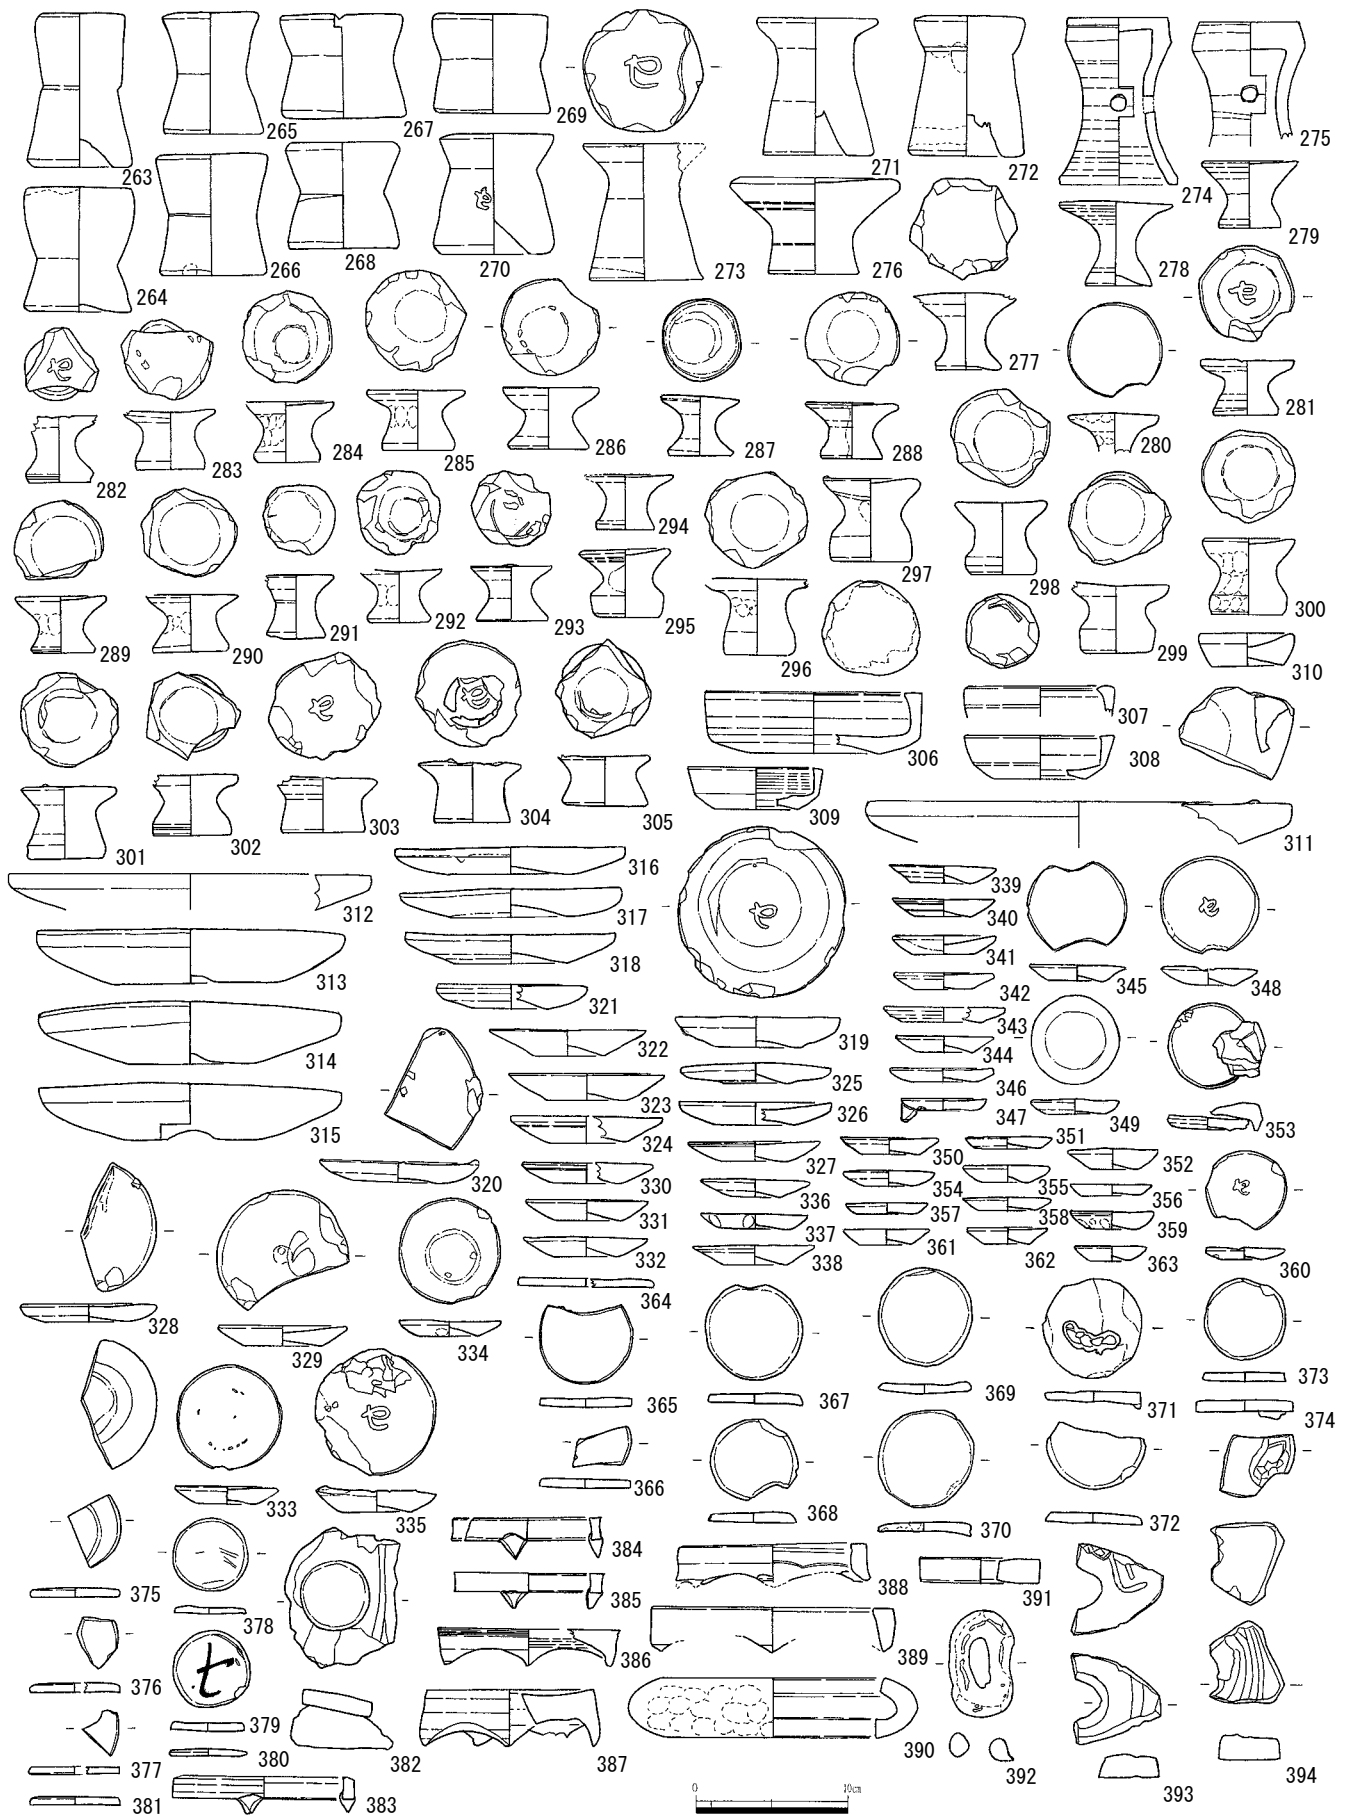

第5図 ウツロ谷1号窯出土陶器 (2)

第6図 ウツロ谷1号窯出土陶器(3)

第7図 浜坂焼ほか概況図

第8図 ウツロ谷1号窯出土瓦ほか

第9図 ウツロ谷1号窯出土磁器

第10図 ウツロ谷1号窯出土窯道具(1)

第11図 ウツロ谷1号窯出土窯道具(2)

第12図 ウツロ谷1号窯出土窯道具(3)

第13図 ウツロ谷1号窯出土窯道具(4)

第 14 図 ウツロ谷 1 号窯出土窯道具 (5)

第 15 図 ウツロ谷 2 号窯出土陶磁器

第16図 ウツロ谷2号窯出土窯道具

第17図 ウツロ谷窯物原出土陶磁器 (1)