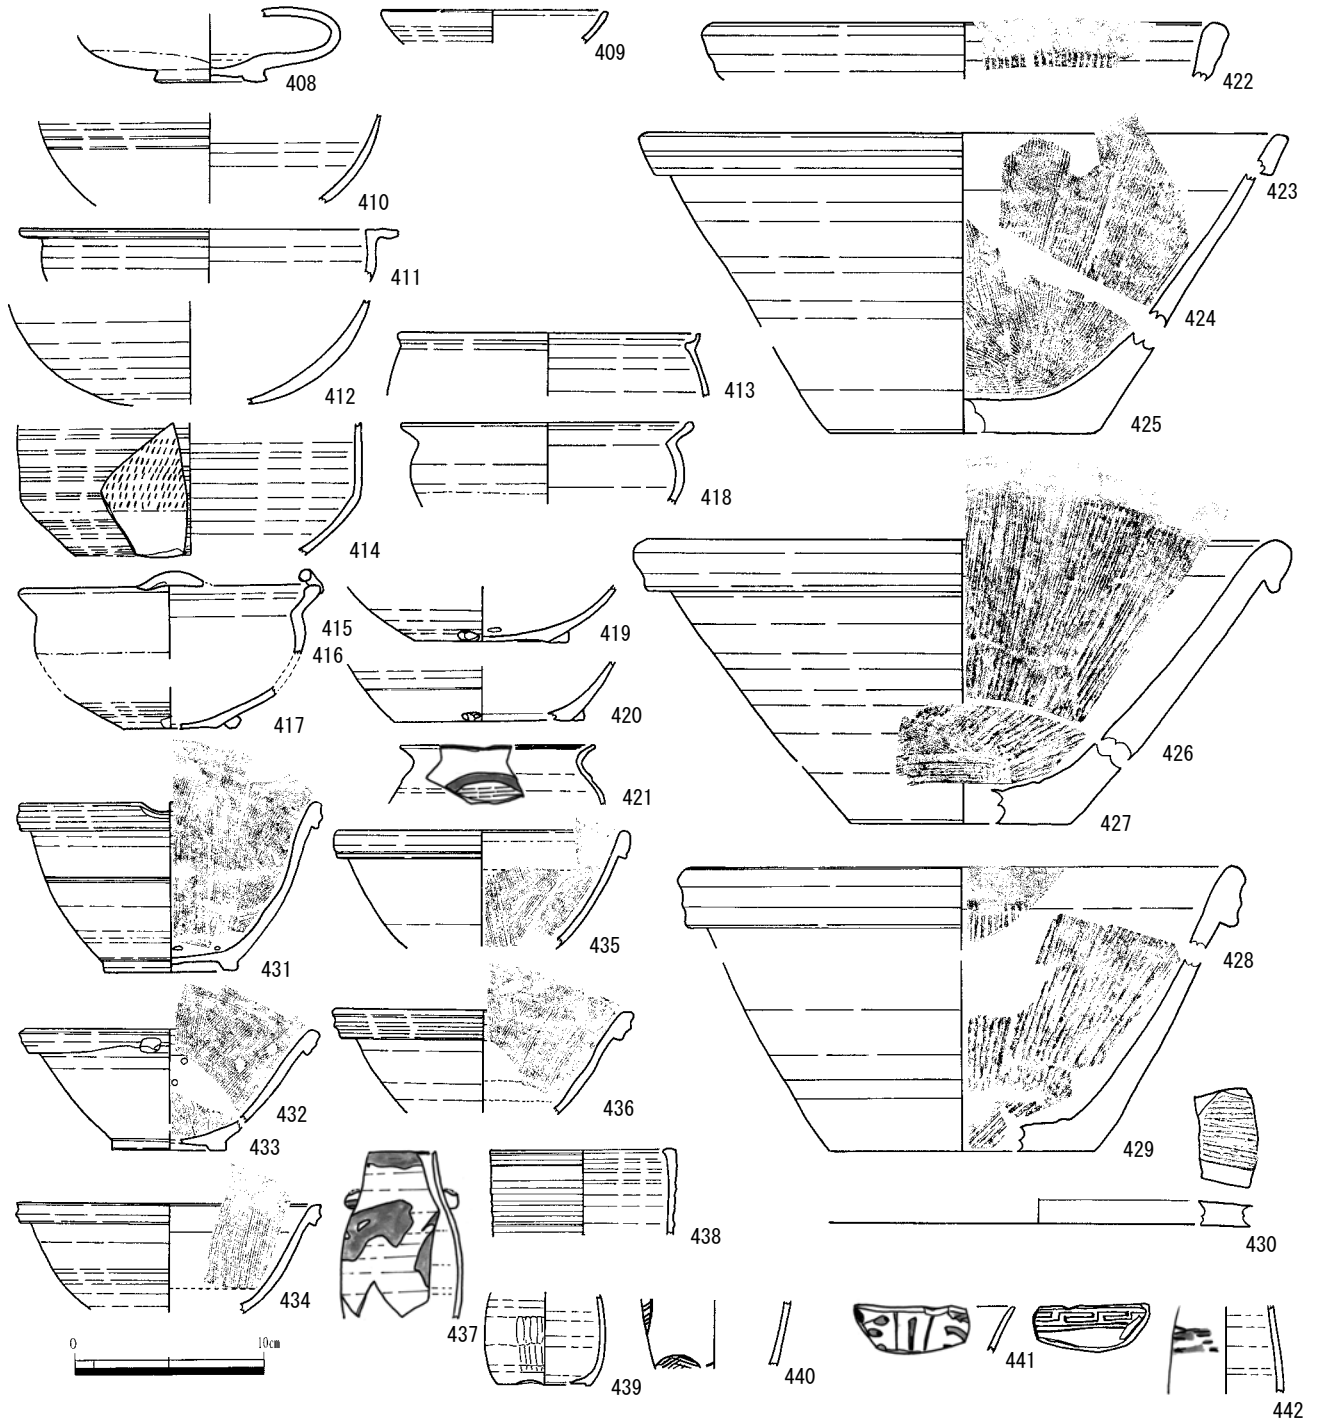

第5図 ウツロ谷1号窯出土陶器 (2)

第6図 ウツロ谷1号窯出土陶器(3)

第7図 浜坂焼ほか概況図

第8図 ウツロ谷1号窯出土瓦ほか

第9図 ウツロ谷1号窯出土磁器

第10図 ウツロ谷1号窯出土窯道具(1)

第11図 ウツロ谷1号窯出土窯道具(2)

第12図 ウツロ谷1号窯出土窯道具(3)

第13図 ウツロ谷1号窯出土窯道具(4)

第 14 図 ウツロ谷 1 号窯出土窯道具 (5)

第 15 図 ウツロ谷 2 号窯出土陶磁器

第16図 ウツロ谷2号窯出土窯道具

第17図 ウツロ谷窯物原出土陶磁器 (1)