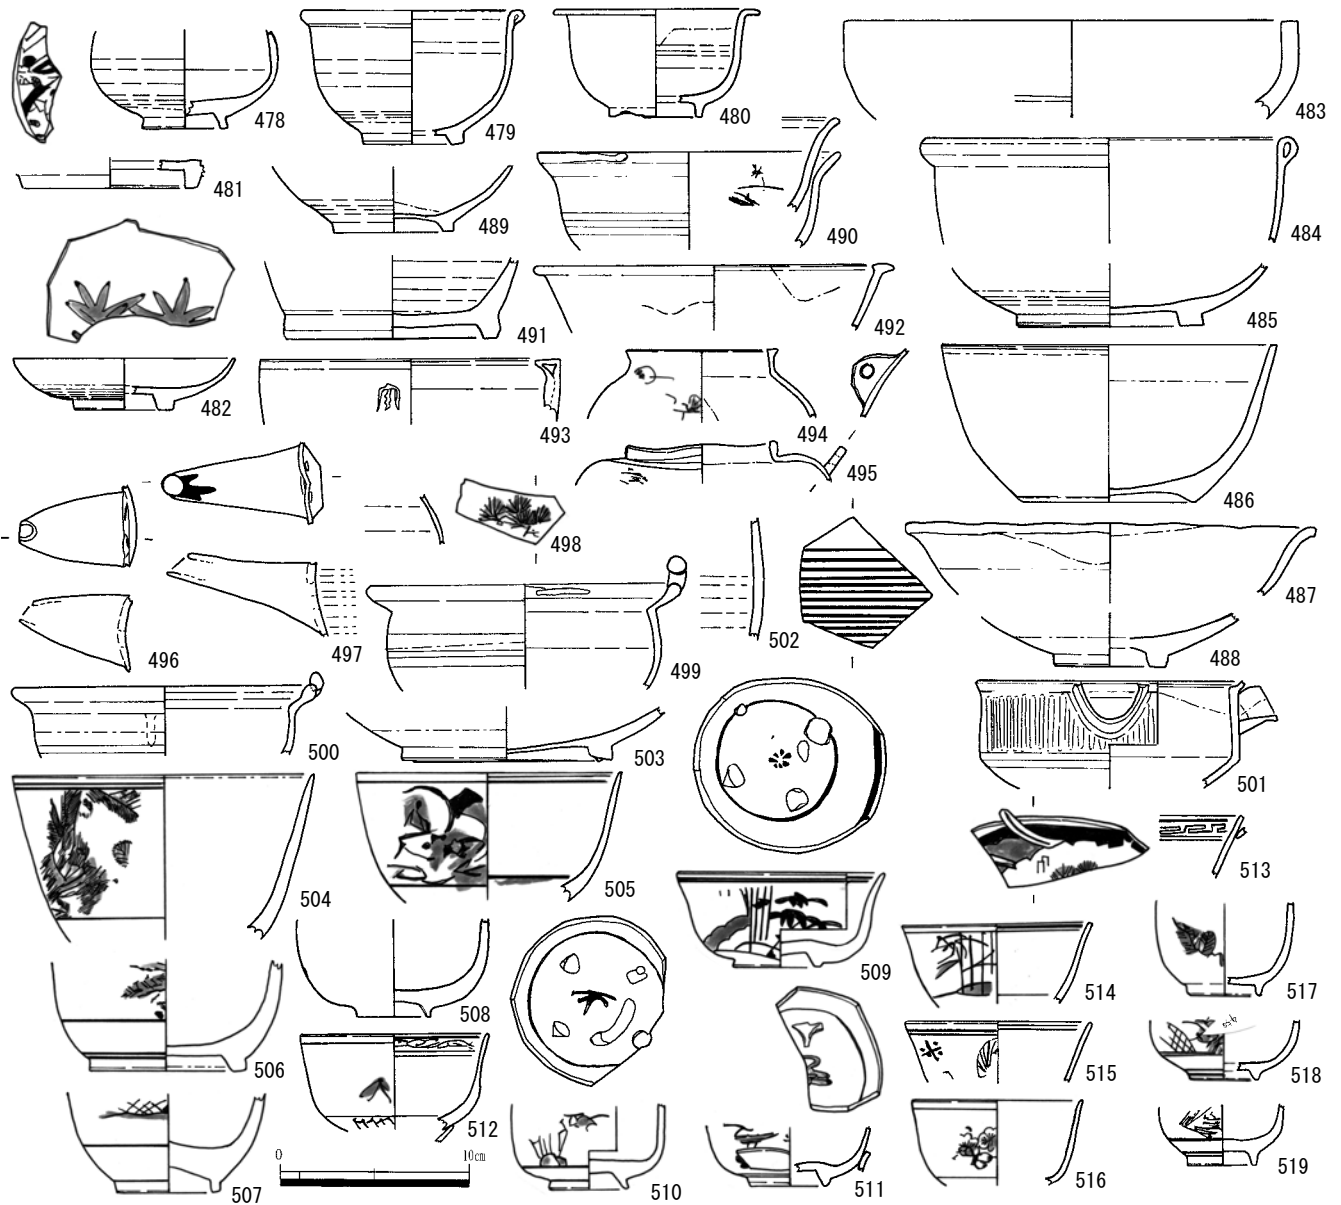

第5図 ウツロ谷1号窯出土陶器 (2)

第6図 ウツロ谷1号窯出土陶器(3)

第7図 浜坂焼ほか概況図

第8図 ウツロ谷1号窯出土瓦ほか

第9図 ウツロ谷1号窯出土磁器

第10図 ウツロ谷1号窯出土窯道具(1)

第11図 ウツロ谷1号窯出土窯道具(2)

第12図 ウツロ谷1号窯出土窯道具(3)

第13図 ウツロ谷1号窯出土窯道具(4)

第 14 図 ウツロ谷 1 号窯出土窯道具 (5)

第 15 図 ウツロ谷 2 号窯出土陶磁器

第16図 ウツロ谷2号窯出土窯道具

第17図 ウツロ谷窯物原出土陶磁器 (1)