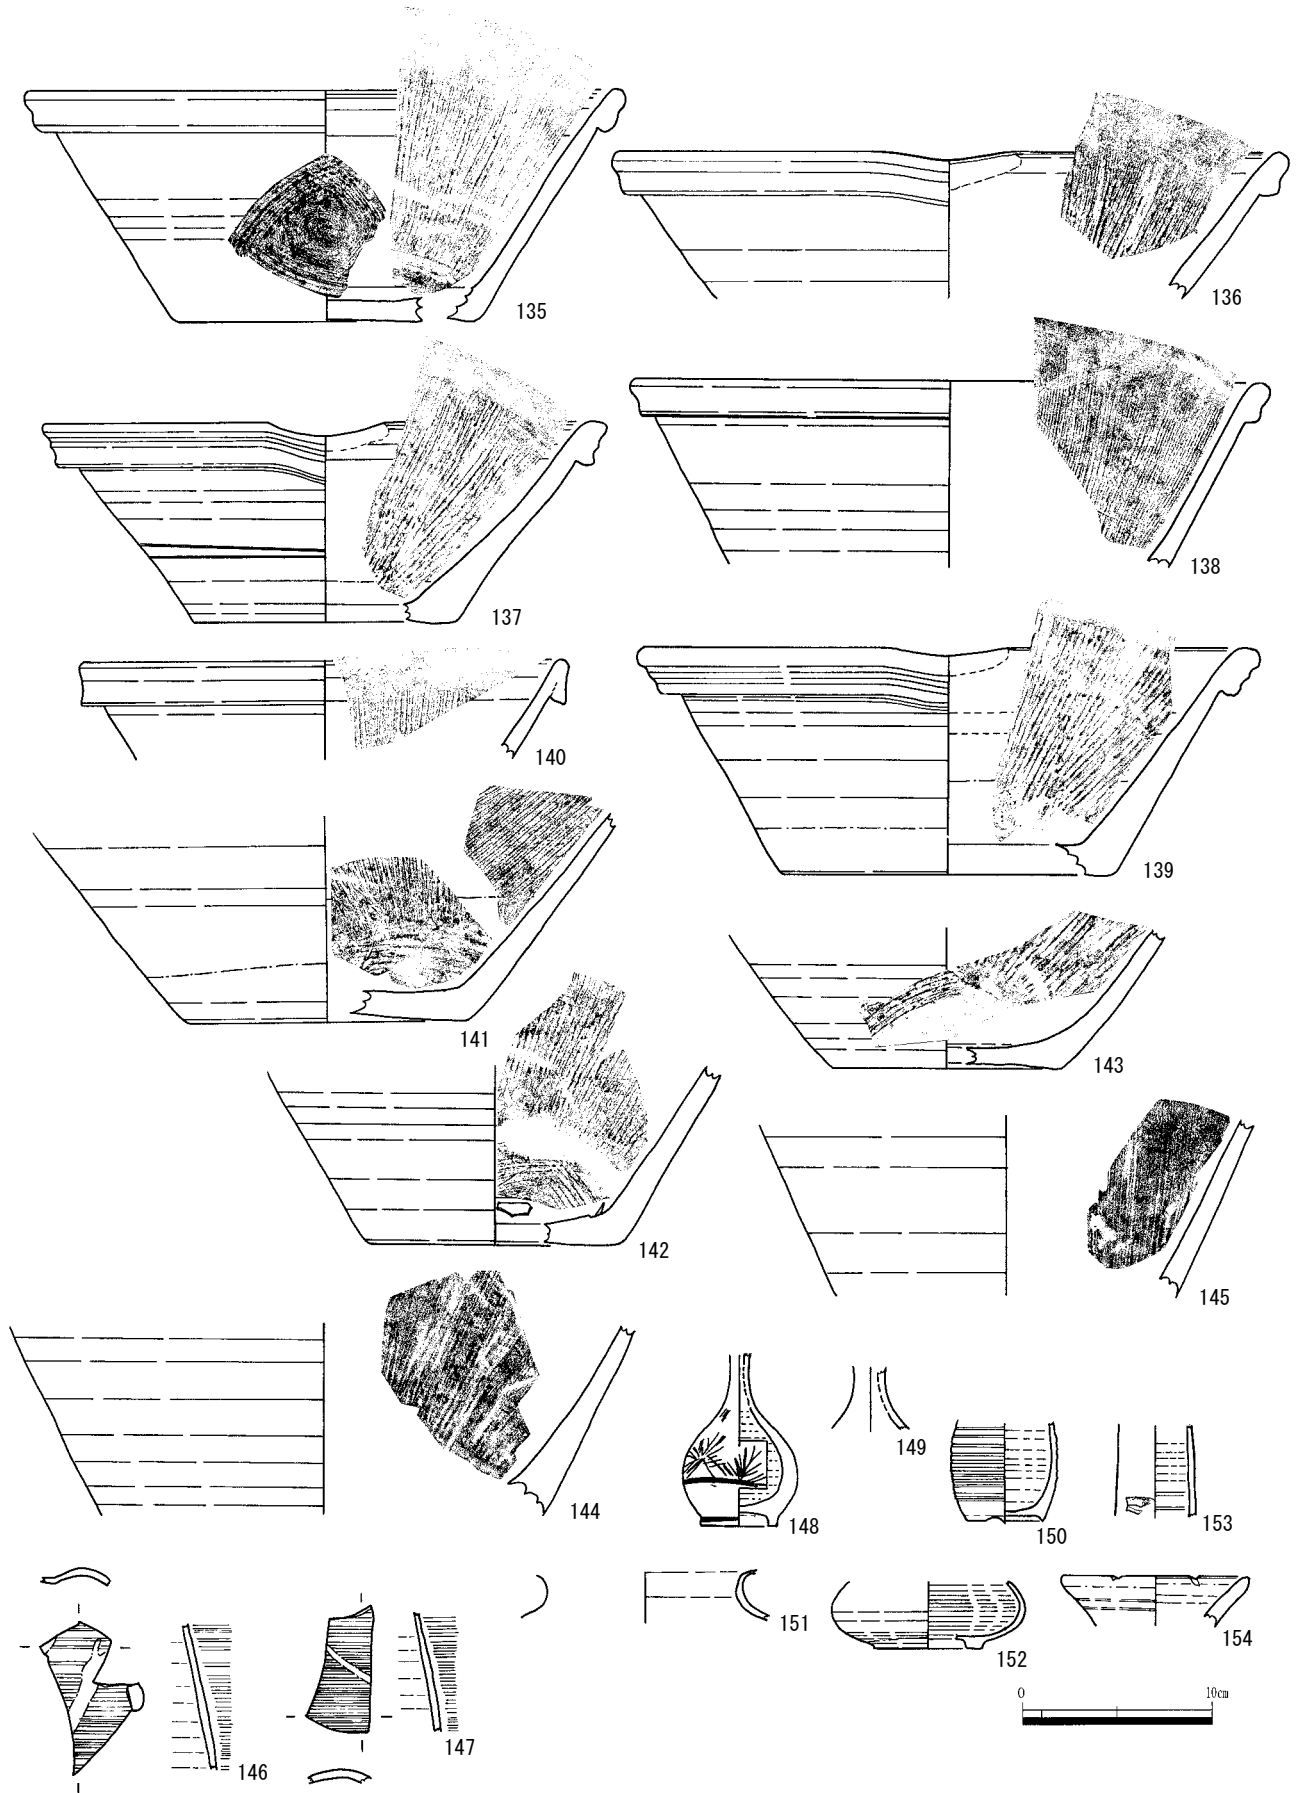

第5図 ウツロ谷1号窯出土陶器 (2)

第6図 ウツロ谷1号窯出土陶器(3)

第7図 浜坂焼ほか概況図

第8図 ウツロ谷1号窯出土瓦ほか

第9図 ウツロ谷1号窯出土磁器

第10図 ウツロ谷1号窯出土窯道具(1)

第11図 ウツロ谷1号窯出土窯道具(2)

第12図 ウツロ谷1号窯出土窯道具(3)

第13図 ウツロ谷1号窯出土窯道具(4)

第 14 図 ウツロ谷 1 号窯出土窯道具 (5)

第 15 図 ウツロ谷 2 号窯出土陶磁器

第16図 ウツロ谷2号窯出土窯道具

第17図 ウツロ谷窯物原出土陶磁器 (1)