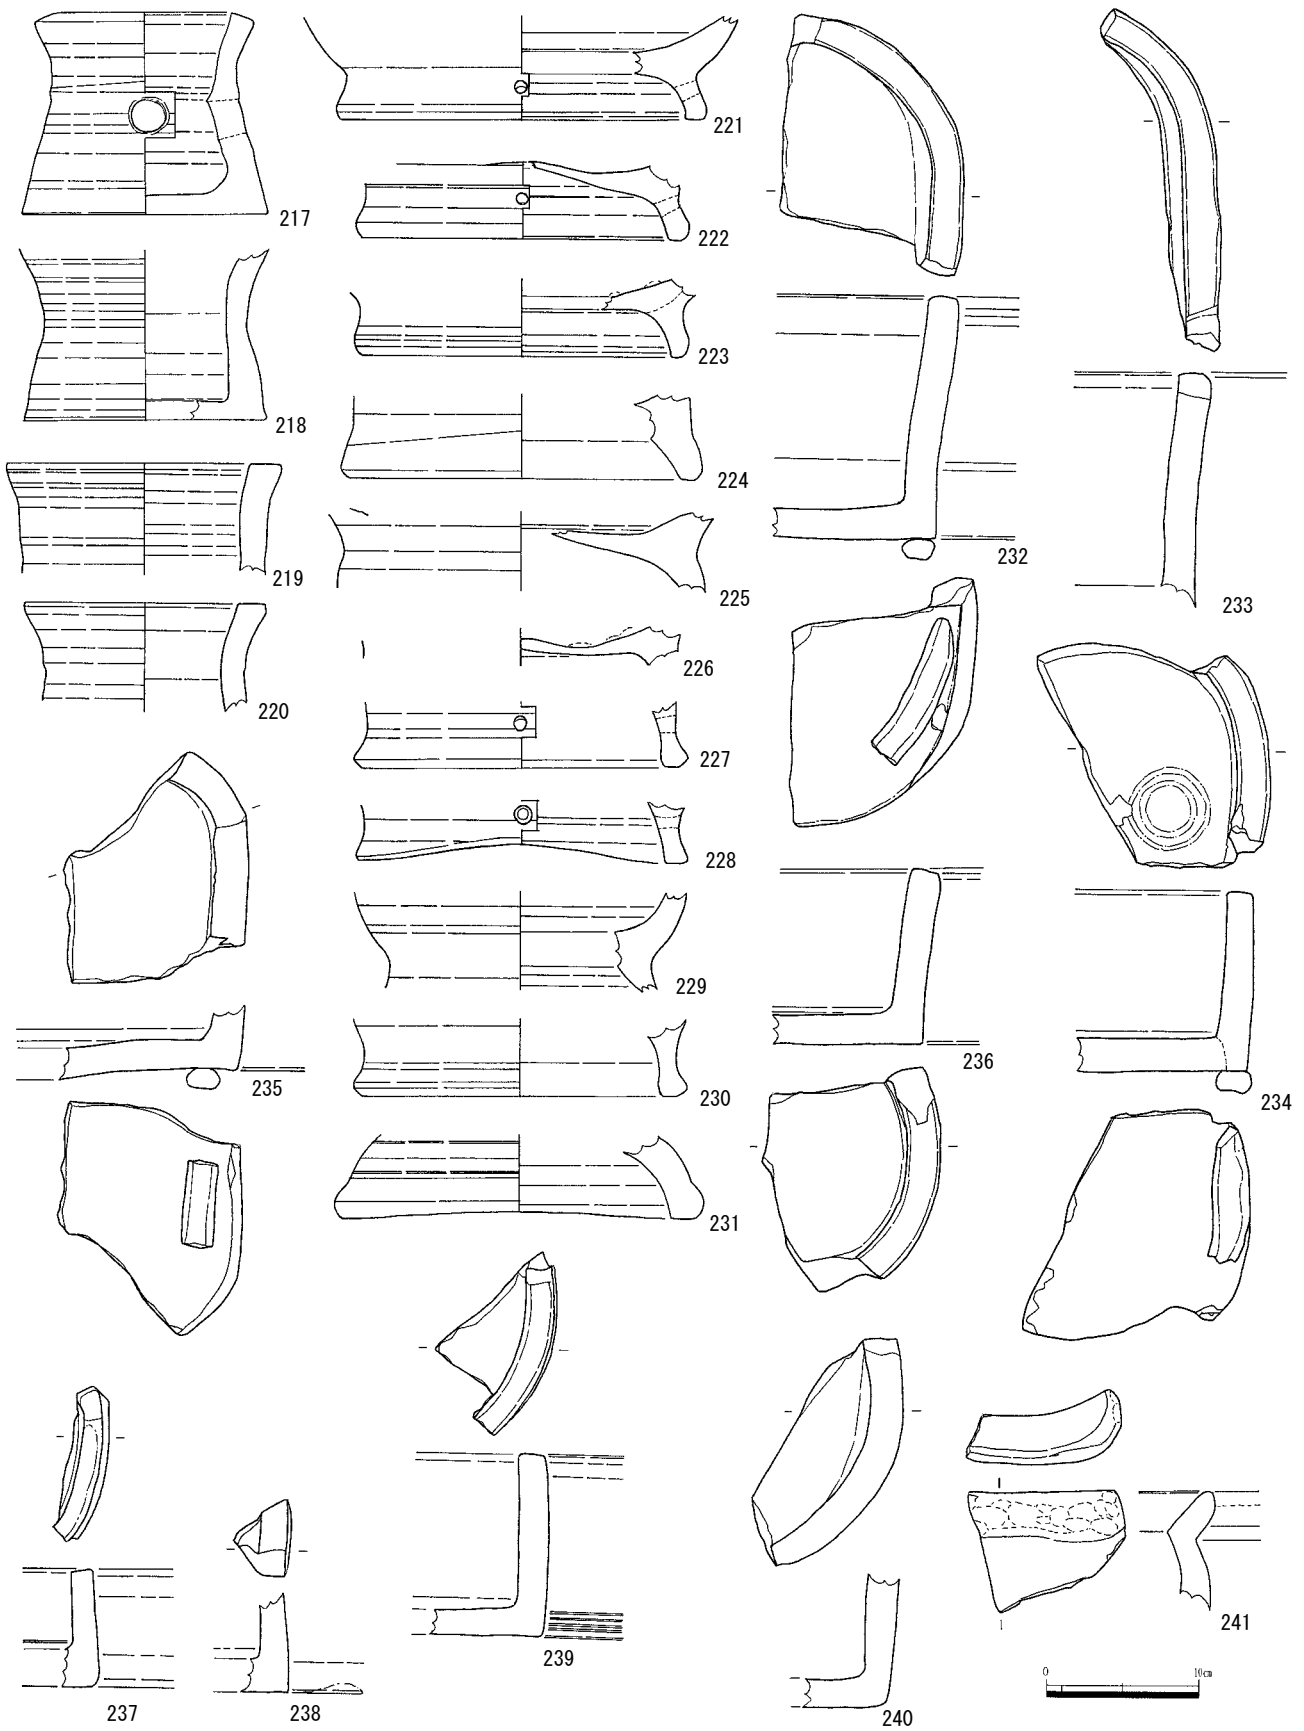

第5図 ウツロ谷1号窯出土陶器 (2)

第6図 ウツロ谷1号窯出土陶器(3)

第7図 浜坂焼ほか概況図

第8図 ウツロ谷1号窯出土瓦ほか

第9図 ウツロ谷1号窯出土磁器

第10図 ウツロ谷1号窯出土窯道具(1)

第11図 ウツロ谷1号窯出土窯道具(2)

第12図 ウツロ谷1号窯出土窯道具(3)

第13図 ウツロ谷1号窯出土窯道具(4)

第 14 図 ウツロ谷 1 号窯出土窯道具 (5)

第 15 図 ウツロ谷 2 号窯出土陶磁器

第16図 ウツロ谷2号窯出土窯道具

第17図 ウツロ谷窯物原出土陶磁器 (1)