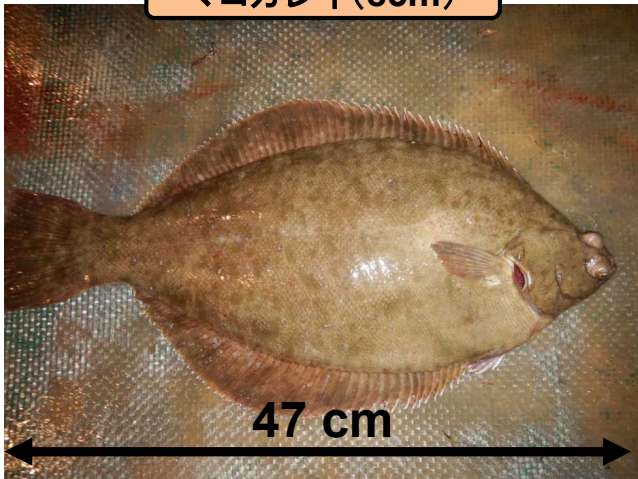

キダイ・チダイ(75、85m)

ウマヅラハギ(75、85m)

**マコガレイ**

水深85m:1尾(昨年 水深80m:0尾)  
⇒全長47cmの大物を漁獲!

**モンガレイ(ムシガレイ)**

水深120m:10尾(昨年 水深115m:2尾)  
水深85m:5尾(昨年 水深80m:3尾)  
水深75m:1尾(昨年 水深70m:0尾)  
⇒昨年よりいずれの水深でも好調!

マコガレイ(85m)

ムシガレイ(75~125m)

**その他の漁獲物**

ババガレイ(125m)

アンコウ(125m)

スルメイカ(125m)

マトウダイ(85m)

今回の調査で、流れ藻の大量入網がありました。量は水深125mで最も多かったです。流れ藻が入網すると、網が浮いたり、漁獲物が袋網の方へ入らず、漁獲に悪影響を及ぼす恐れがあります。網をいつもより短時間で引き上げるなどの工夫をしてください。

参考：漁期前試験操業結果の詳細

H29年度東部漁期前調査 5月24日～25日(夜間操業)