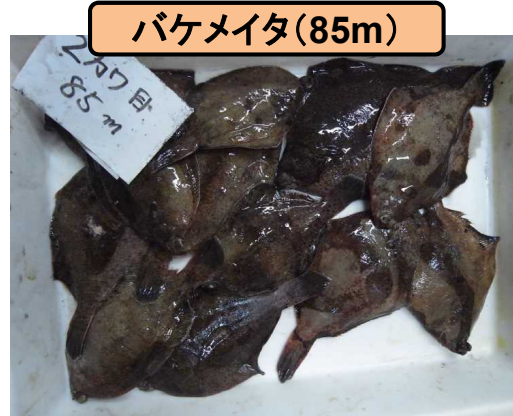

【漁期前試験操業の概要】

5/24 長尾鼻沖 小底 桁棒10m 袋網6節(夜間:2マイル、約50分曳網)

連絡先  
栽培漁業センター 野々村  
電話:0858-34-3321

バケメイト

水深75m:13尾(昨年 水深70m:3尾)  
水深85m:13尾(昨年 水深80m:13尾)

ホンメイト

水深120m:5尾(昨年 水深115m:2尾)

⇒バケメイトの稚魚の発生量も2016年は過去3年の中で最も多く、2017年の漁獲量は増加すると予想!

バケメイト(85m)

ホンメイト(120m)

チダイ

水深75m:5尾(昨年 水深70m:19尾)  
⇒チダイは昨年より少なめ、不調の可能性あり。

キダイ

水深75m:1尾(昨年 水深70m:3尾)  
水深85m:10尾(昨年 水深80m:0尾)  
⇒キダイは水深85mで多く漁獲! まずまずの手ごたえ。

ウマヅラハギ

水深75m:13尾(昨年 水深70m:7尾)  
水深85m:14尾(昨年 水深80m:3尾)  
⇒ウマヅラハギはいずれの水深でも昨年より多め、好調の可能性あり。

キダイ・チダイ(75、85m)

ウマヅラハギ(75、85m)

**マコガレイ**

水深85m:1尾(昨年 水深80m:0尾)  
⇒全長47cmの大物を漁獲!

**モンガレイ(ムシガレイ)**

水深120m:10尾(昨年 水深115m:2尾)  
水深85m:5尾(昨年 水深80m:3尾)  
水深75m:1尾(昨年 水深70m:0尾)  
⇒昨年よりいずれの水深でも好調!

マコガレイ(85m)

ムシガレイ(75~125m)

**その他の漁獲物**

ババガレイ(125m)

アンコウ(125m)

スルメイカ(125m)

マトウダイ(85m)

今回の調査で、流れ藻の大量入網がありました。量は水深125mで最も多かったです。流れ藻が入網すると、網が浮いたり、漁獲物が袋網の方へ入らず、漁獲に悪影響を及ぼす恐れがあります。網をいつもより短時間で引き上げるなどの工夫をしてください。

参考：漁期前試験操業結果の詳細

H29年度東部漁期前調査 5月24日～25日(夜間操業)