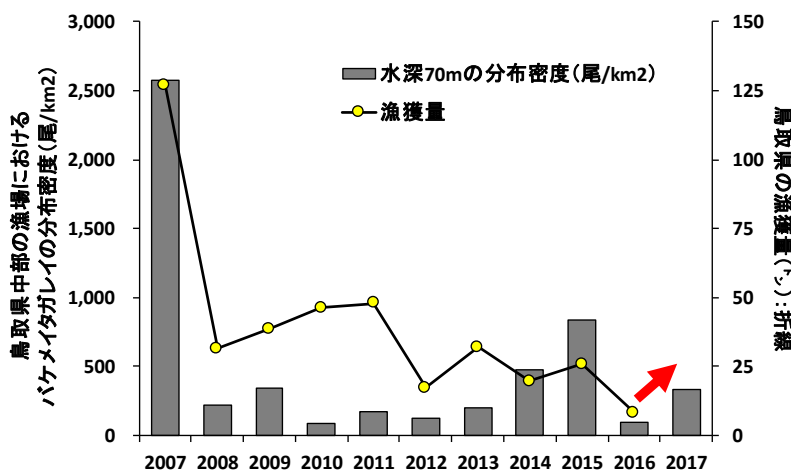

【漁期前試験操業の概要】

5/24 長尾鼻沖 小底 桁棒10m 袋網6節(夜間:2マイル、約50分曳網)

連絡先  
栽培漁業センター 野々村  
電話:0858-34-3321

バケメイト

水深75m:13尾(昨年 水深70m:3尾)  
水深85m:13尾(昨年 水深80m:13尾)

ホンメイト

水深120m:5尾(昨年 水深115m:2尾)

⇒バケメイトの稚魚の発生量も2016年は過去3年の中で最も多く、2017年の漁獲量は増加すると予想!

バケメイト(85m)

ホンメイト(120m)

チダイ

水深75m:5尾(昨年 水深70m:19尾)  
⇒チダイは昨年より少なめ、不調の可能性あり。

キダイ

水深75m:1尾(昨年 水深70m:3尾)  
水深85m:10尾(昨年 水深80m:0尾)  
⇒キダイは水深85mで多く漁獲! まずまずの手ごたえ。

ウマヅラハギ

水深75m:13尾(昨年 水深70m:7尾)  
水深85m:14尾(昨年 水深80m:3尾)  
⇒ウマヅラハギはいずれの水深でも昨年より多め、好調の可能性あり。

**その他の漁獲物**

ババガレイ(125m)

アンコウ(125m)

スルメイカ(125m)

マトウダイ(85m)

今回の調査で、流れ藻の大量入網がありました。量は水深125mで最も多かったです。流れ藻が入網すると、網が浮いたり、漁獲物が袋網の方へ入らず、漁獲に悪影響を及ぼす恐れがあります。網をいつもより短時間で引き上げるなどの工夫をしてください。

参考：漁期前試験操業結果の詳細

H29年度東部漁期前調査 5月24日～25日(夜間操業)