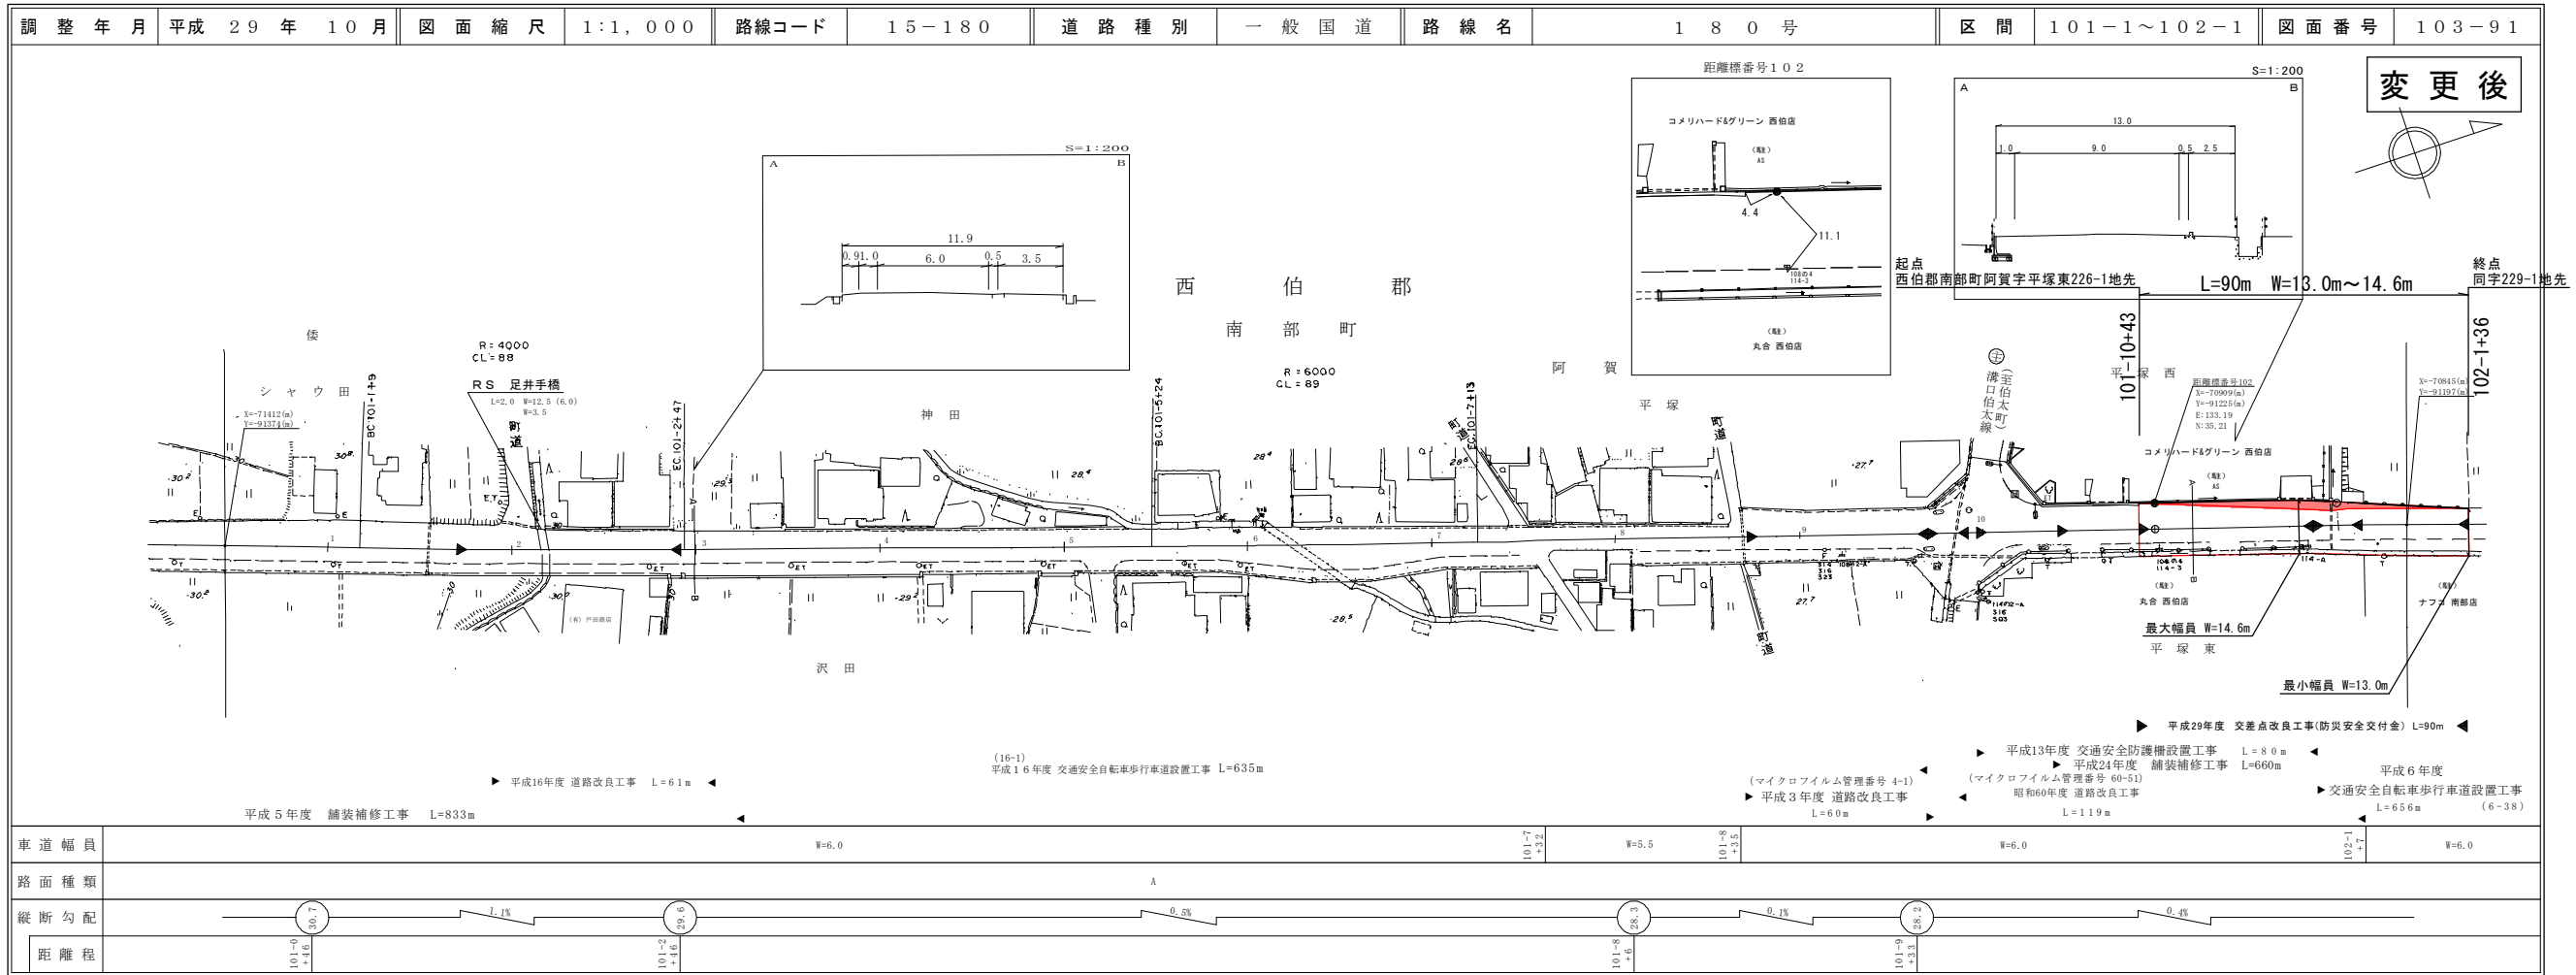

道路台帳付図

鳥取県

株式会社 マットソーハイコンサルタント アイテック

道路台帳付図

鳥取県

株式会社 マットソーハイコンサルタント アイテック

道 路 台 帳 平 面 図

鳥 取 県

有限会社マツモトサカイコンサルタント株式会社

道 路 台 帳 付 図

鳥 取 県

有限会社マツモトサカイコンサルタント株式会社