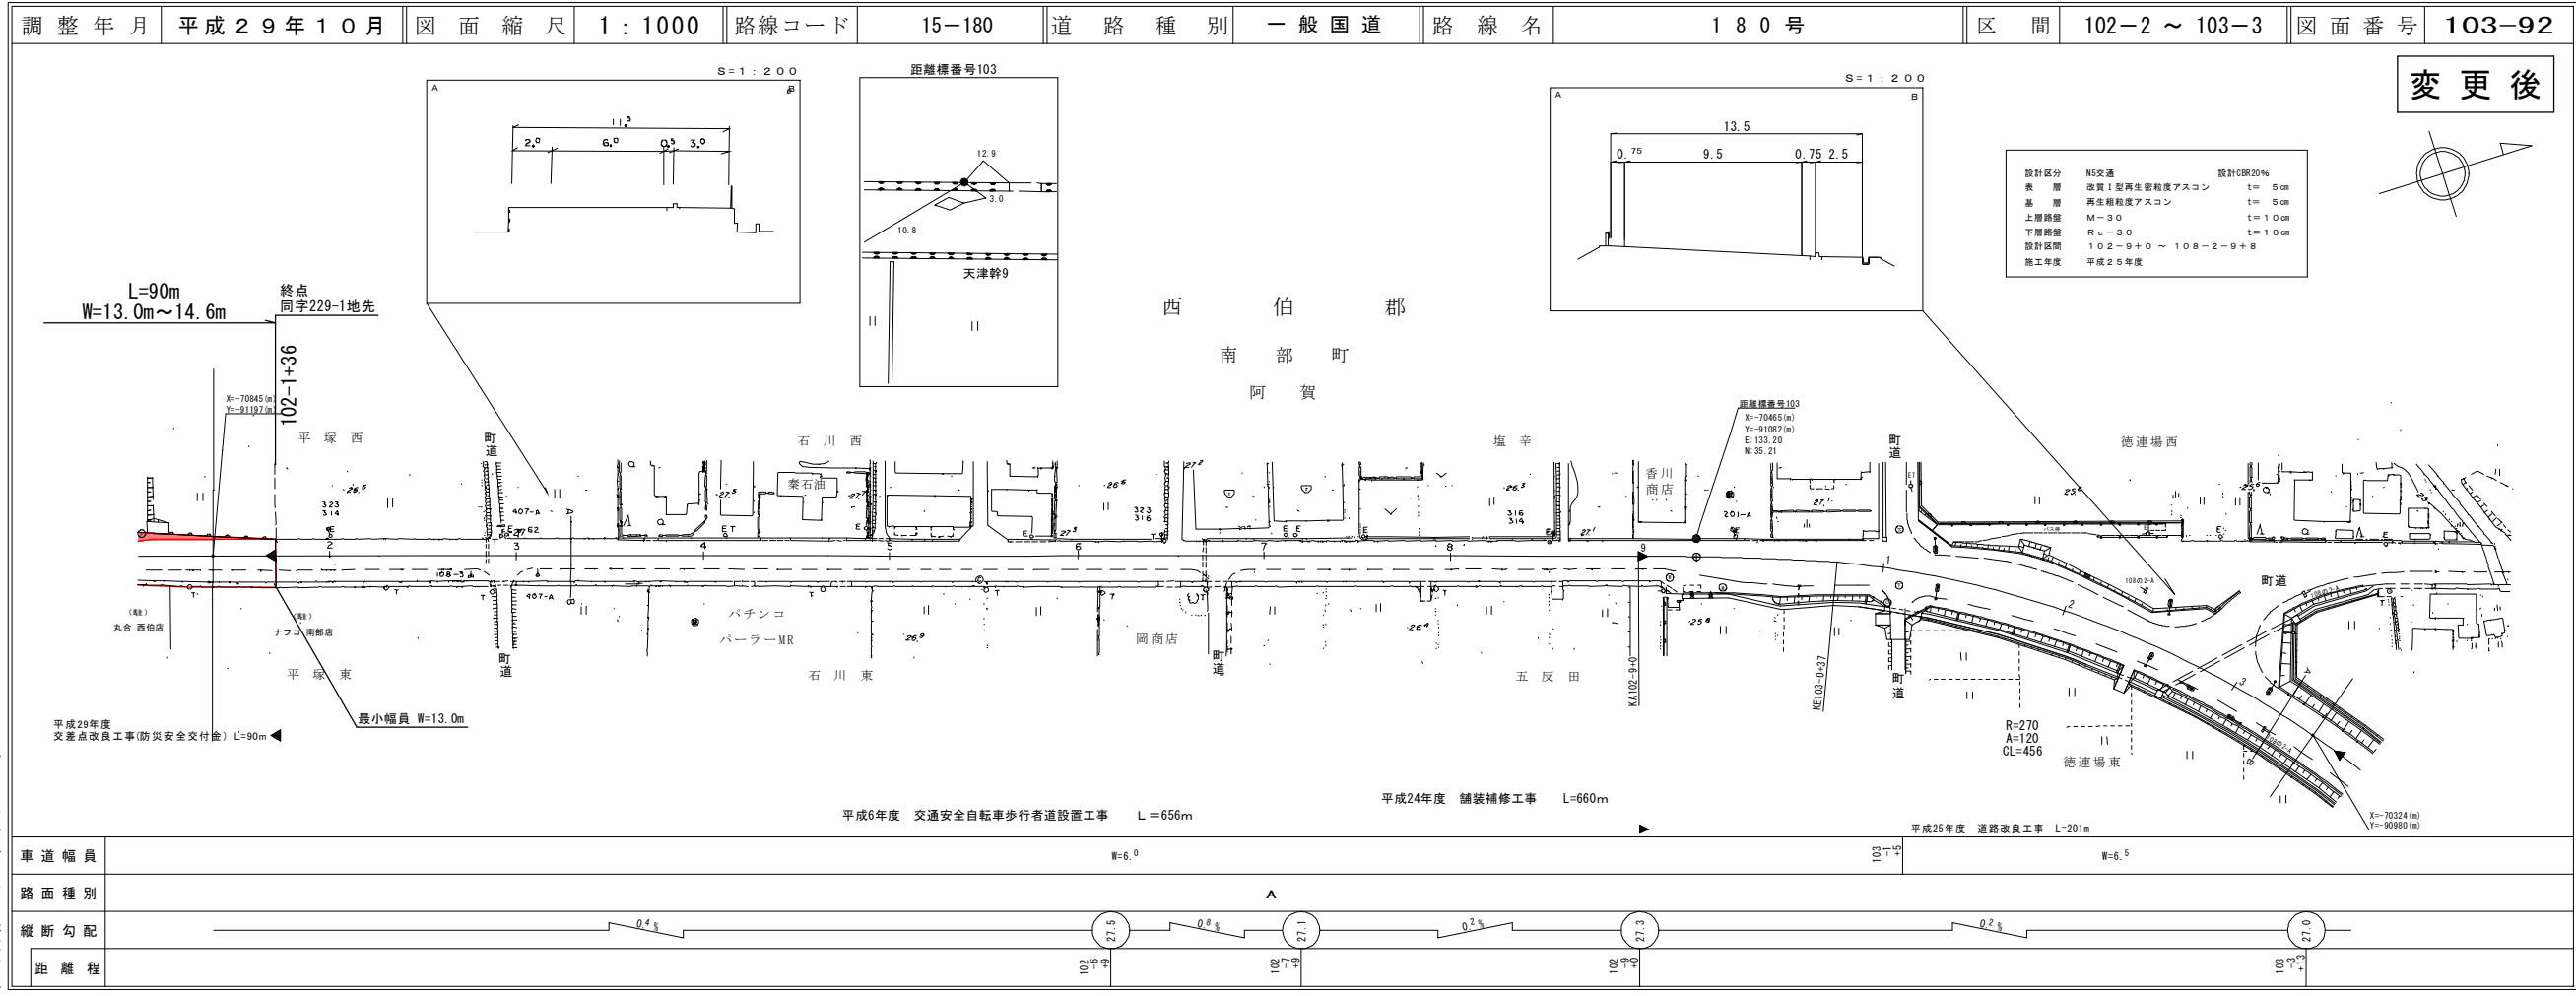

道 路 台 帳 付 図

鳥 取 県

有限会社マツモトサカイコンサルタント株式会社