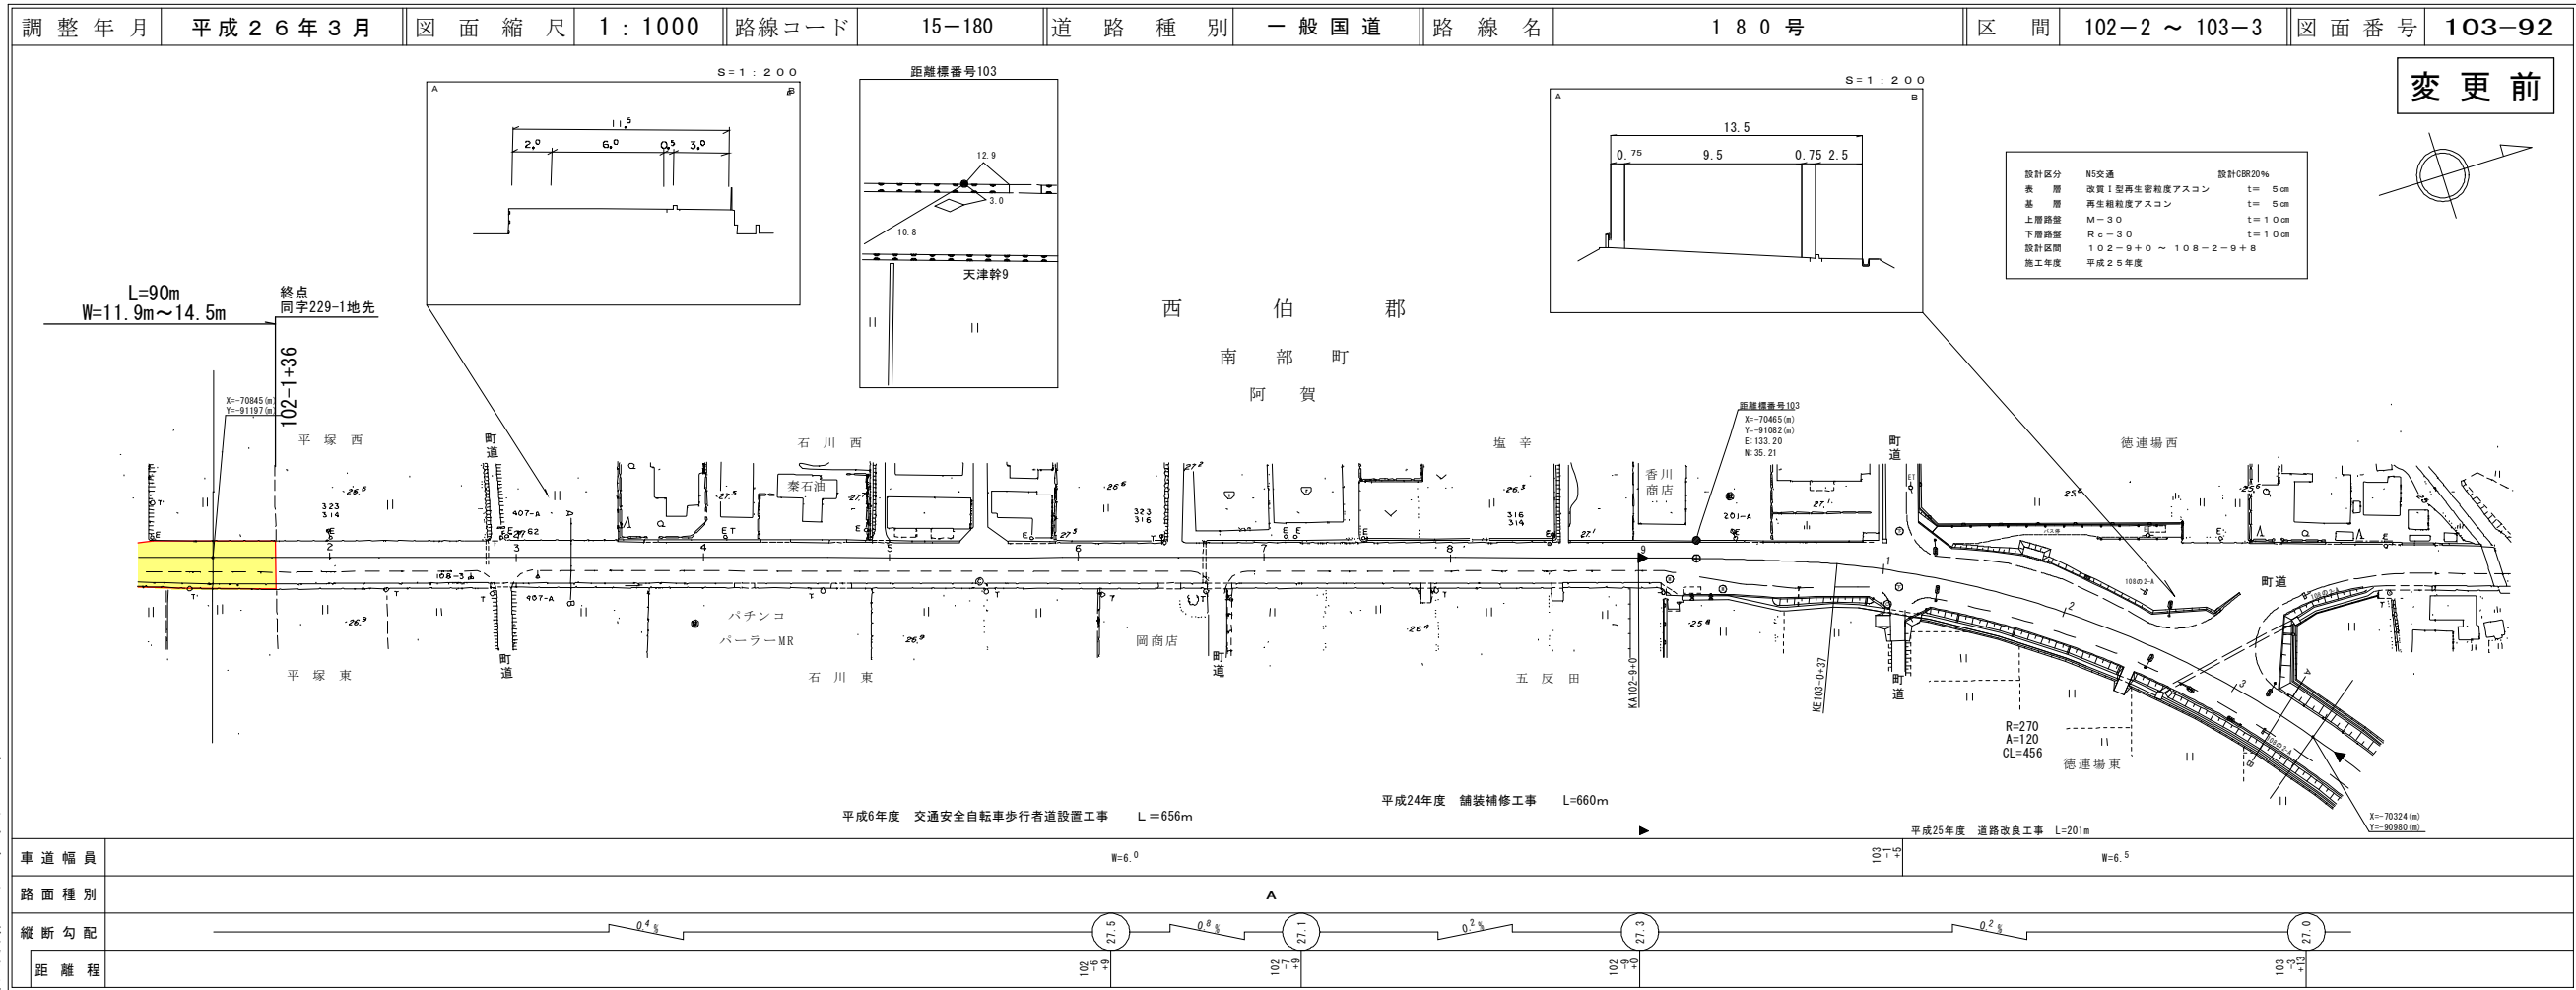

道路台帳付図

鳥取県

株式会社 マットソーハイコンサルタント アイテック

道路台帳付図

鳥取県

株式会社 マットソーハイコンサルタント アイテック

道 路 台 帳 平 面 図

鳥 取 県