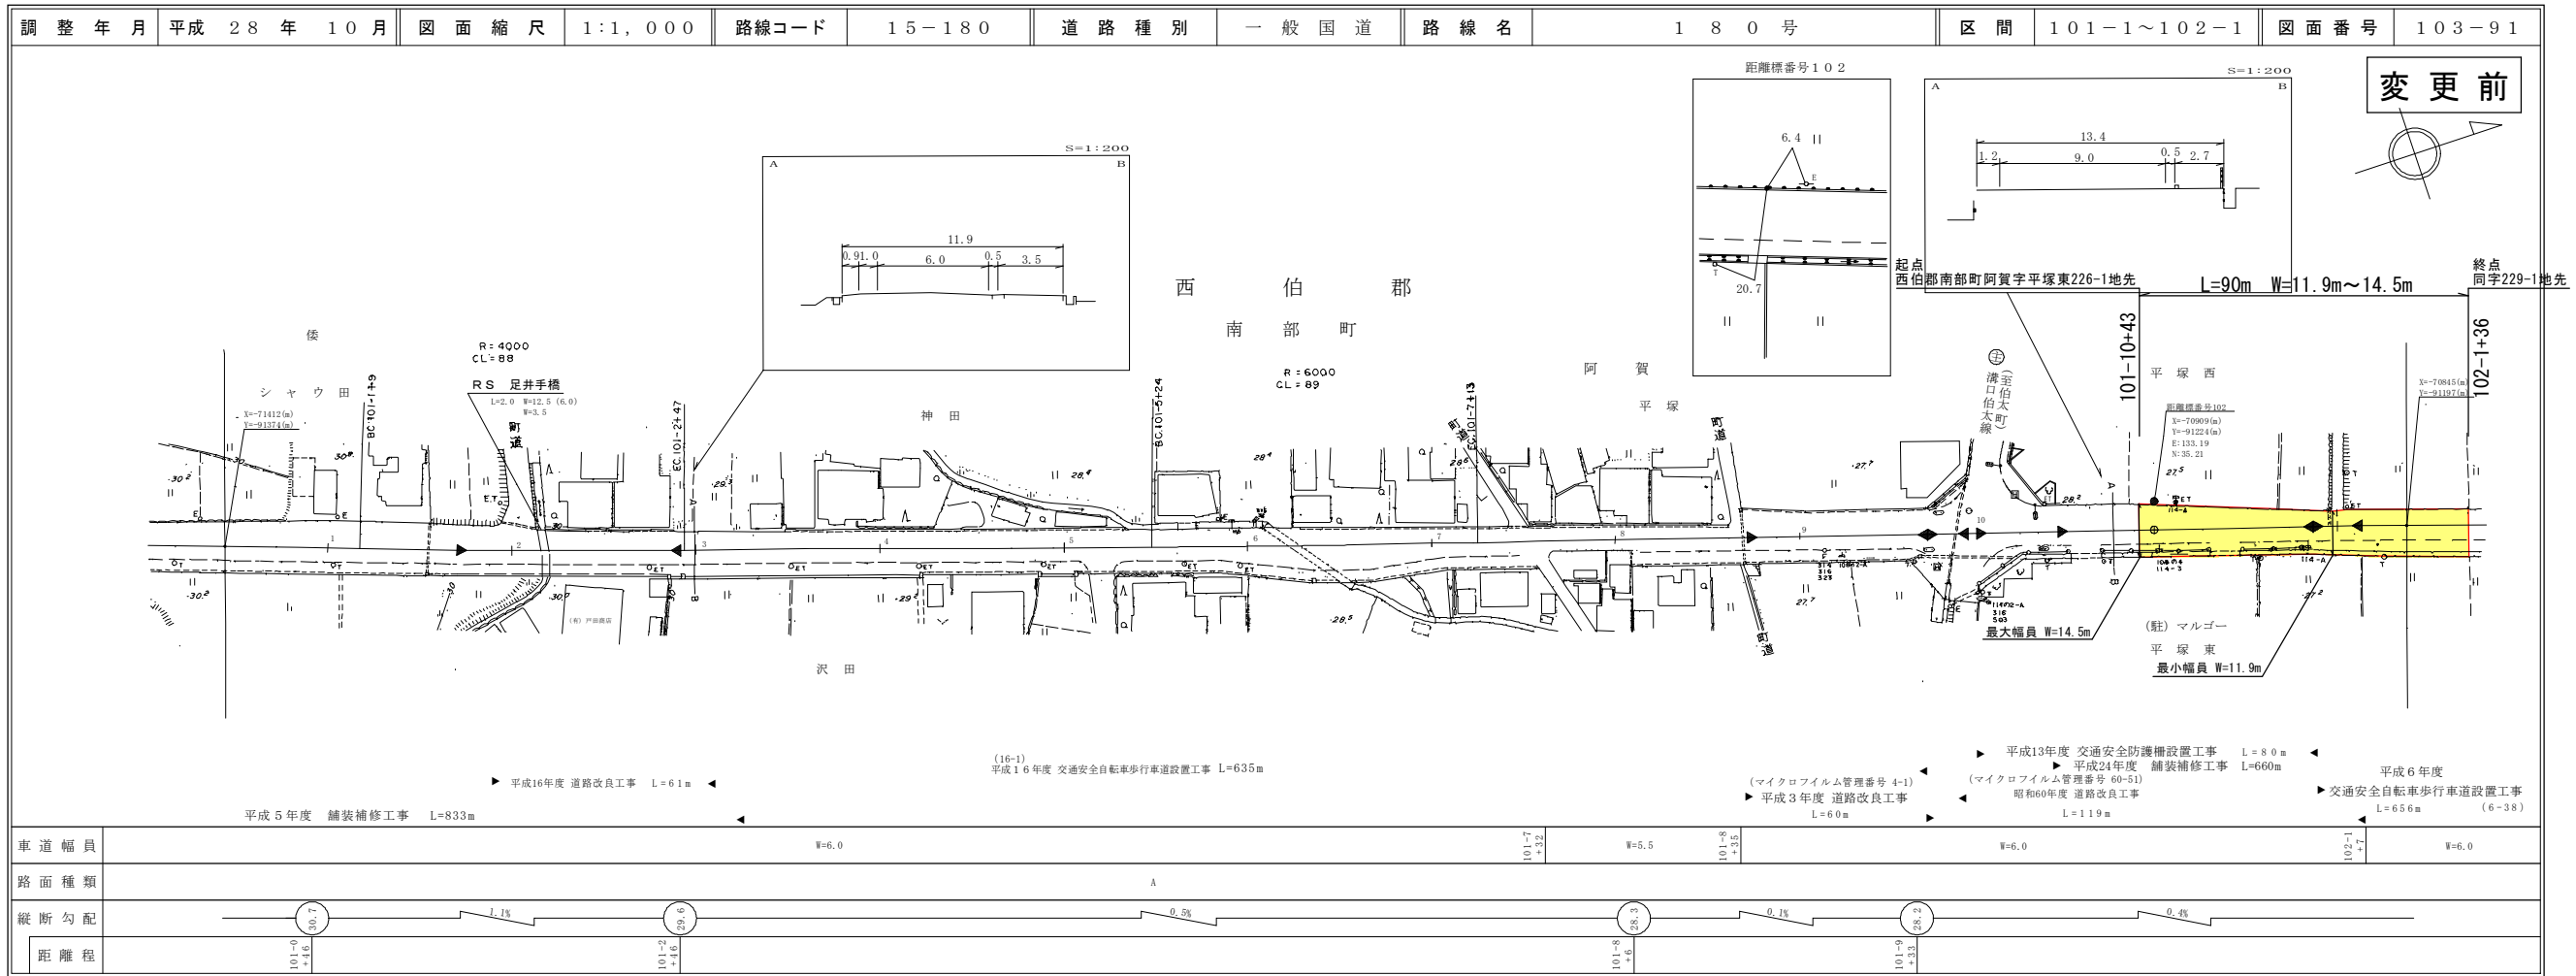

道路台帳付図

鳥取県

株式会社 マットソーハイコンサルタント アイテック

道路台帳付図

鳥取県

株式会社 マットソーハイコンサルタント アイテック

道 路 台 帳 平 面 図

鳥 取 県

有限会社マツモトサカイコンサルタント株式会社

道 路 台 帳 付 図

鳥 取 県

有限会社マツモトサカイコンサルタント株式会社