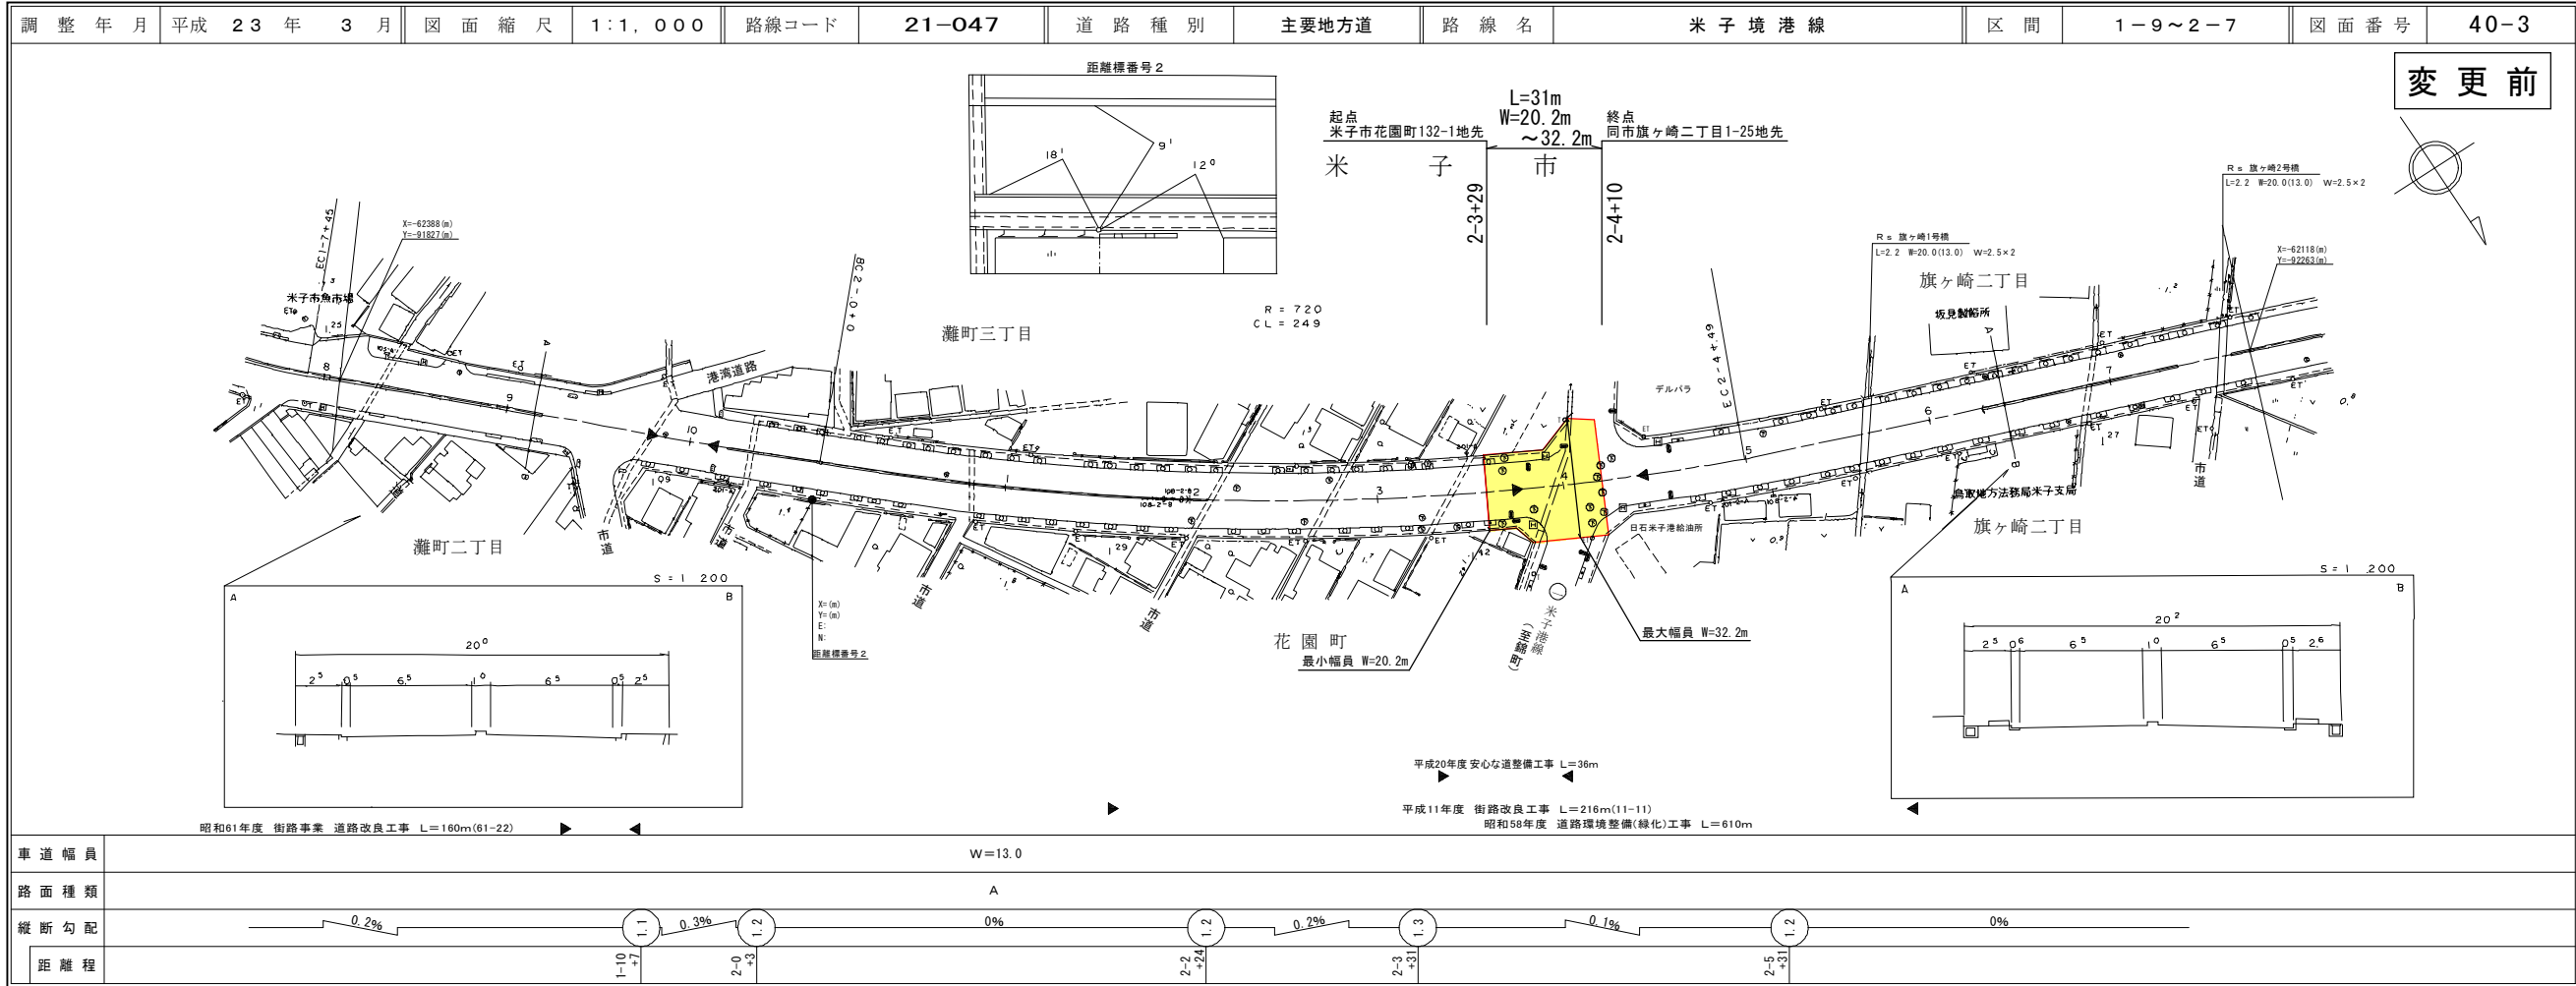

# 道 路 台 帳 平 面 図

鳥 取 県

株式会社アトスペース  
米子測量有限公司  
(有) コウリョウ

# 道 路 台 帳 付 図

鳥 取 県

有限会社マツモトサーベイコンサルタント  
株式会社アトスペース  
米子測量有限公司  
(有) コウリョウ