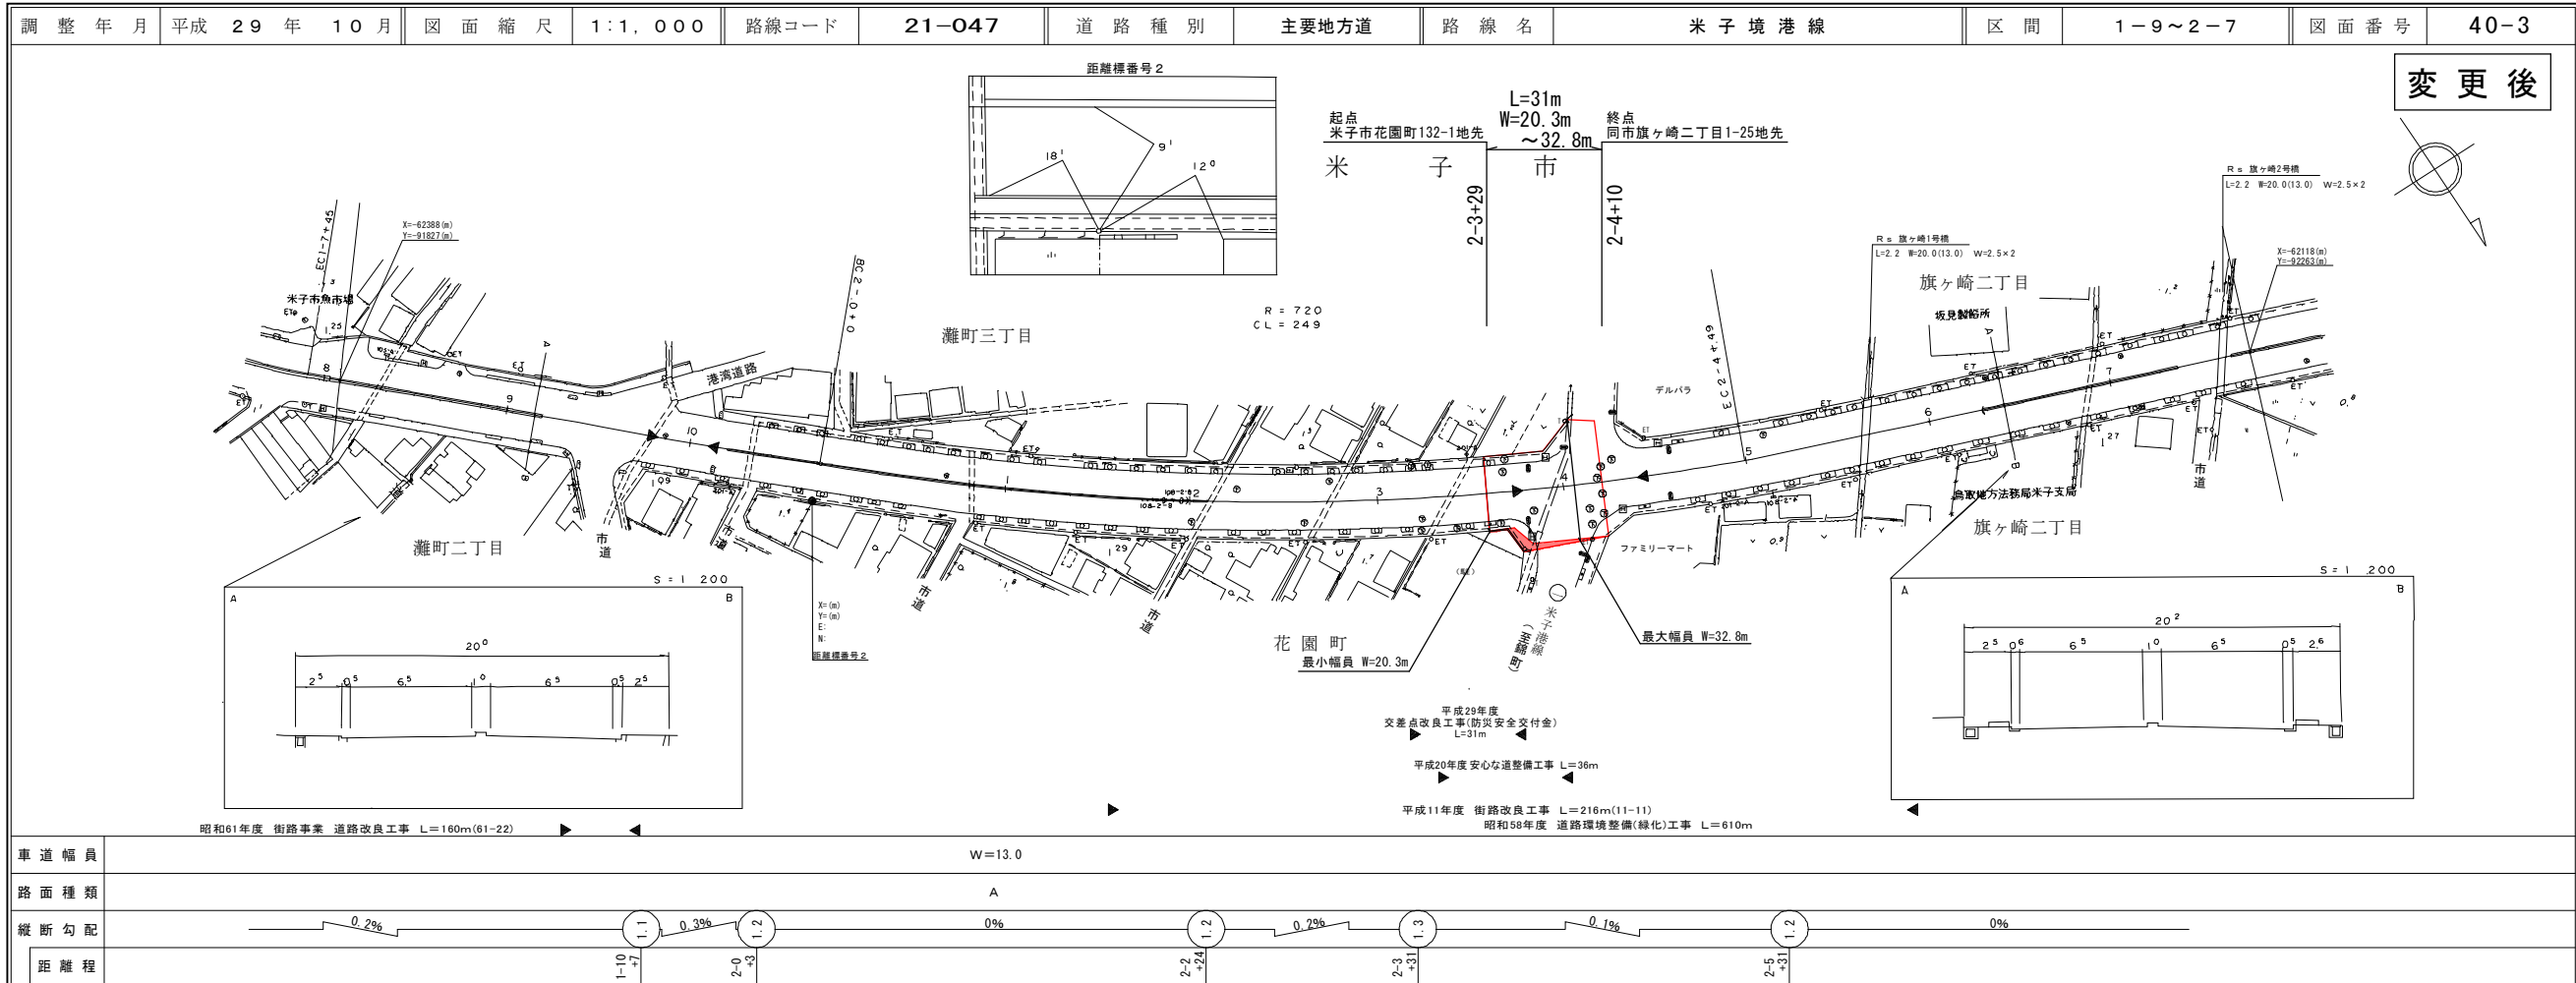

# 道 路 台 帳 平 面 図

鳥 取 県

株式会社アトスペース  
米子測量有限公司  
(有) コウリョウ

# 道 路 台 帳 付 図

鳥 取 県

有限会社マツモトサーベイコンサルタント  
株式会社アトスペース  
米子測量有限公司  
(有) コウリョウ