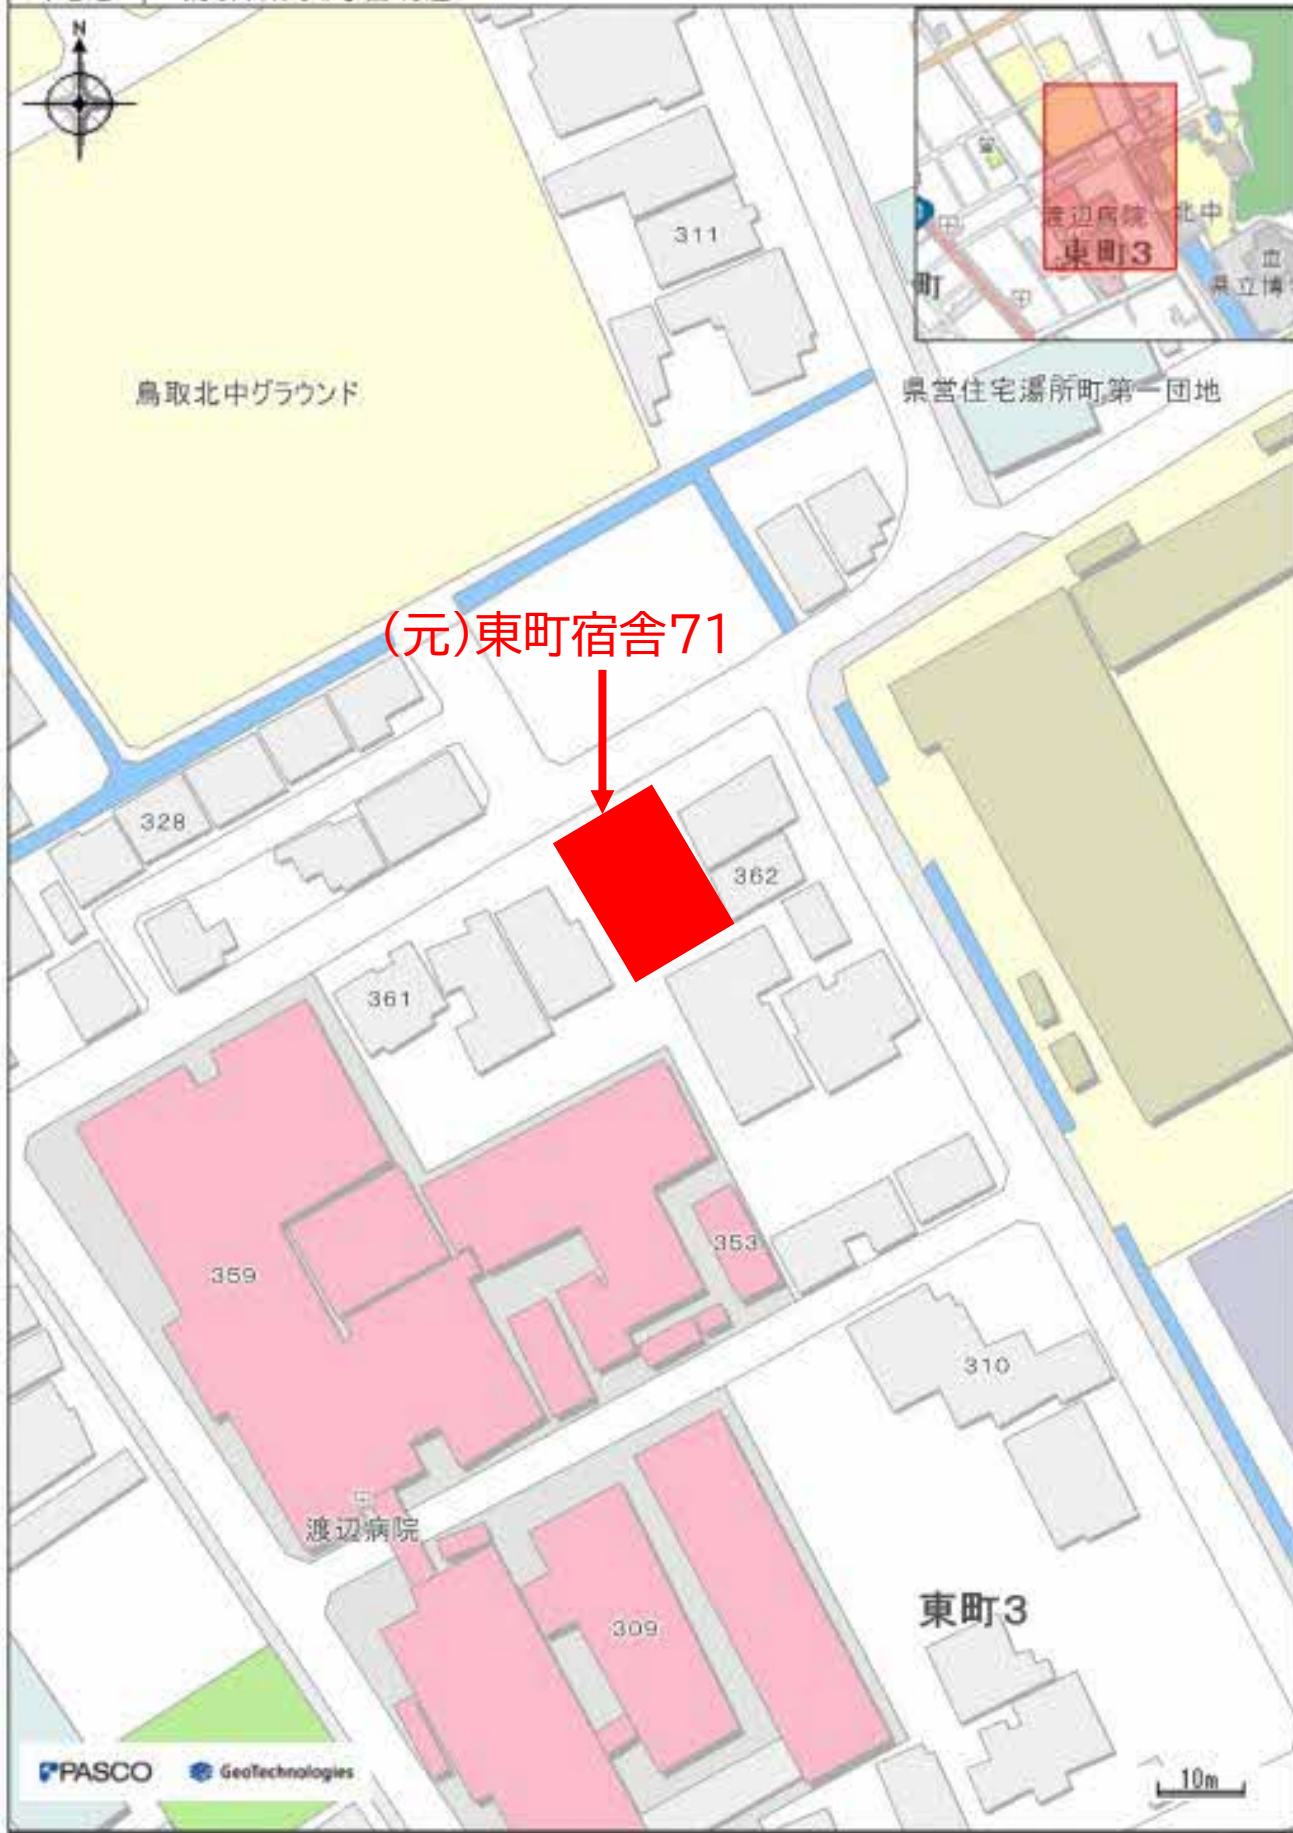

中心地 | 鳥取市東町3丁目 付近

(元)東町宿舎71

県営住宅湯所町第一団地

東町3