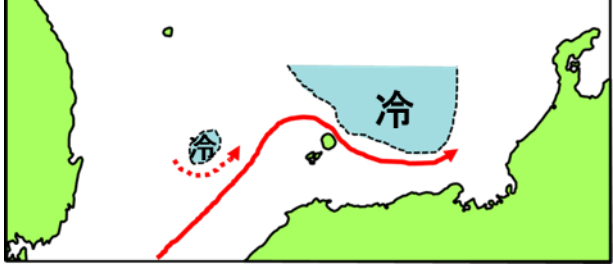

### 水産試験場

## 水産試験場HP海況予測閲覧方法

海況と漁況は密接に関係しており、海況状況の把握は、効率的な漁場探査に繋がります。当場のホームページでは、海況予測モデル (Dreams \*1やJADE2 \*2) による鳥取県周辺海域の海況予測を公開していますので、ぜひご利用ください。

**閲覧方法**

- 鳥取県水産試験場トップページ
- ①水温・大型クラゲ情報をクリック
- ②流況、水温・塩分予測図 どちらか選択  
・画面下部に図の見方、利用方法の説明があります
- ③調べたい水深帯、時間帯を選択
- ④海況予測図が表示  
左:水温 右:流況

表示される値は、シミュレーションモデルで計算された結果です。実際の状況と異なることがありますので、海洋観測の結果を合わせて、ご利用下さい。

\*1 <http://dreams-c.riam.kyushu-u.ac.jp/vmp/>  
\*2 <http://jade2.do.affrc.go.jp/jade2/>

## 2月上旬の水塊配置と対馬暖流

- 島根沖冷水 : 浜田沖北緯35°40'に認められます。
- 山陰 若狭沖冷水 : 一部が隠岐諸島北緯36°40'に発達しています。
- 沖合の対馬暖流 : 主流は島根沖から隠岐諸島に向けて北上し、隠岐諸島を回り込むようにして、本県沿岸にそった流れが卓越していると推測されます。

\*県内の漁獲情報については水産試験場ホームページ (鳥取県水産試験場で検索してください) に詳しく掲載しています。是非ご利用ください。