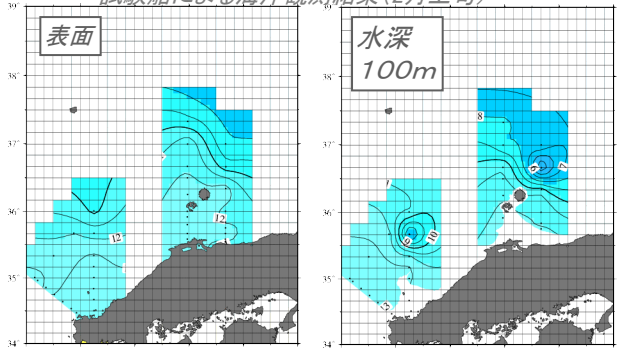

## 鳥取沿岸の水溫

鳥取県栽培漁業センター 沈砂槽

(電話: 0858-34-3321)

2月中旬 10.7°C

平年より 0.8°C低め

鳥取県沖と隠岐諸島周辺海域は11～13°Cで、平年に比べて低い値となっています。

鳥取県沖と隠岐諸島周辺海域は11～12°Cを示し、浜田沖北緯35°40' (9～10°C)、隠岐諸島北緯36°40' (8～10°C)に冷水域があります。

鳥取県沖と隠岐諸島周辺海域は11～13°Cを示し、平年に比べて低い値となっています。

浜田沖北緯36°付近に暖水域 (7～9°C) があります。

### 水産試験場

## 水産試験場HP海況予測閲覧方法

海況と漁況は密接に関係しており、海況状況の把握は、効率的な漁場探査に繋がります。当場のホームページでは、海況予測モデル (Dreams \*1やJADE2 \*2) による鳥取県周辺海域の海況予測を公開していますので、ぜひご利用ください。

**閲覧方法**

- 鳥取県水産試験場トップページ
- ①水温・大型クラゲ情報をクリック
- ②流況、水温・塩分予測図 どちらか選択  
・画面下部に図の見方、利用方法の説明があります
- ③調べたい水深帯、時間帯を選択
- ④海況予測図が表示  
左:水温 右:流況