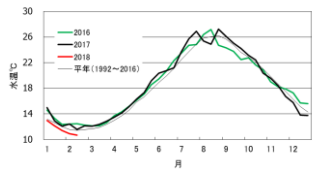

## 鳥取沿岸の水溫

鳥取県栽培漁業センター 沈砂槽

(電話: 0858-34-3321)

2月中旬 10.7°C

平年より 0.8°C低め

鳥取県沖と隠岐諸島周辺海域は11～13°Cで、平年に比べて低い値となっています。

鳥取県沖と隠岐諸島周辺海域は11～12°Cを示し、浜田沖北緯35°40' (9～10°C)、隠岐諸島北緯36°40' (8～10°C)に冷水域があります。

鳥取県沖と隠岐諸島周辺海域は11～13°Cを示し、平年に比べて低い値となっています。