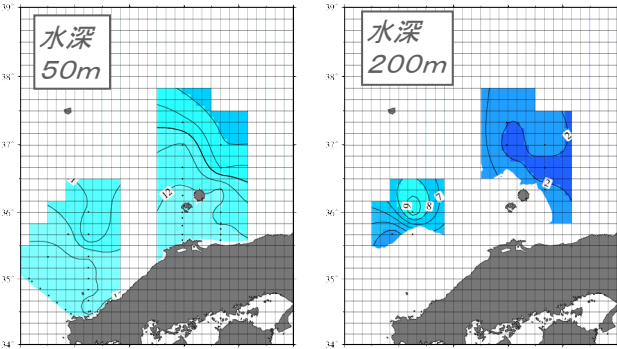

## 鳥取沿岸の水溫

鳥取県栽培漁業センター 沈砂槽

(電話: 0858-34-3321)

2月中旬 10.7°C

平年より 0.8°C低め

鳥取県沖と隠岐諸島周辺海域は11～13°Cで、平年に比べて低い値となっています。

鳥取県沖と隠岐諸島周辺海域は11～12°Cを示し、浜田沖北緯35°40' (9～10°C)、隠岐諸島北緯36°40' (8～10°C)に冷水域があります。

鳥取県沖と隠岐諸島周辺海域は11～13°Cを示し、平年に比べて低い値となっています。

浜田沖北緯36°付近に暖水域 (7～9°C) があります。

### 水産試験場

## 水産試験場HP海況予測閲覧方法

海況と漁況は密接に関係しており、海況状況の把握は、効率的な漁場探査に繋がります。当場のホームページでは、海況予測モデル (Dreams \*1やJADE2 \*2) による鳥取県周辺海域の海況予測を公開していますので、ぜひご利用ください。

**閲覧方法**

- 鳥取県水産試験場トップページ
- ①水温・大型クラゲ情報をクリック
- ②流況、水温・塩分予測図 どちらか選択  
・画面下部に図の見方、利用方法の説明があります
- ③調べたい水深帯、時間帯を選択
- ④海況予測図が表示  
左:水温 右:流況