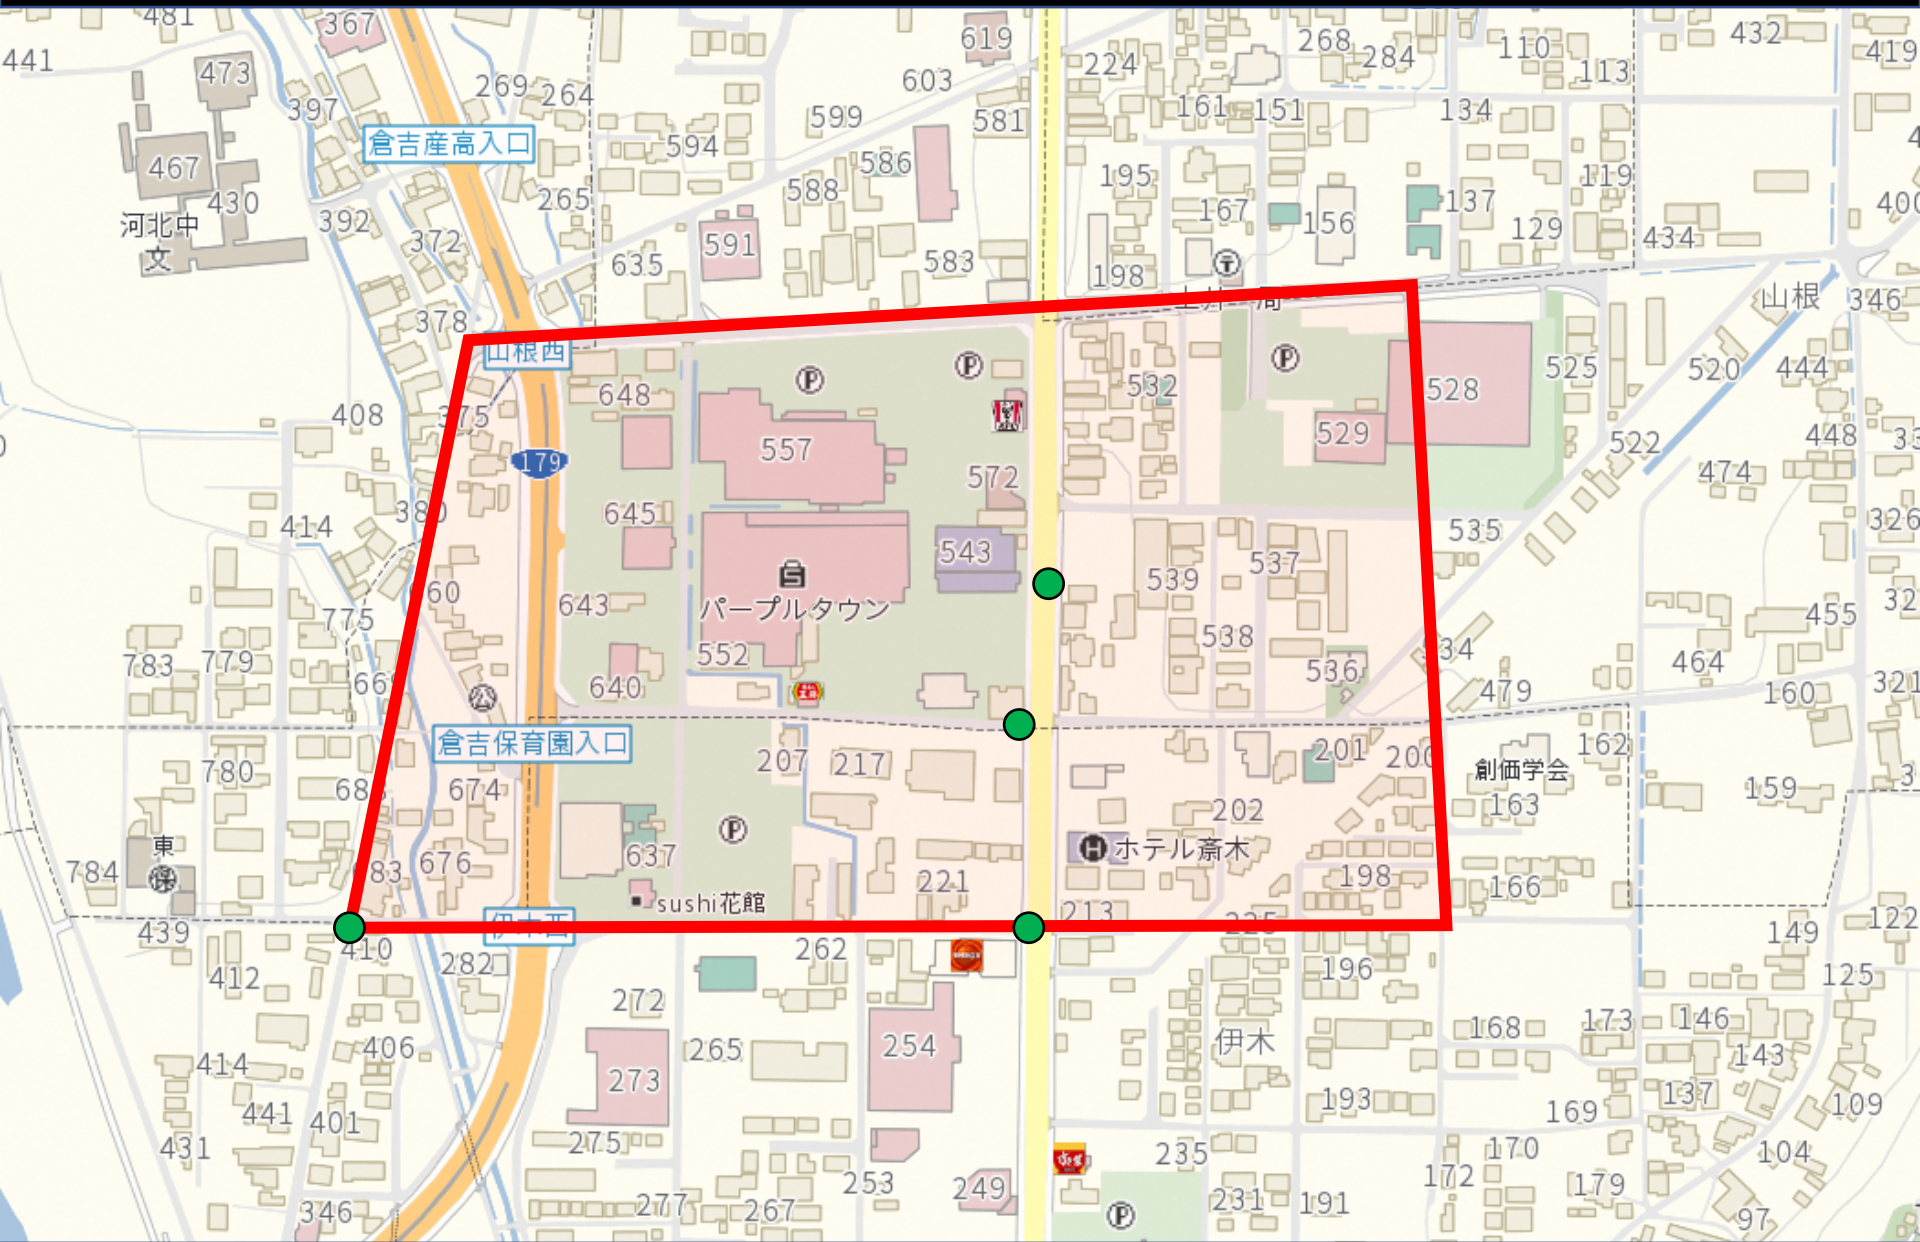

7 倉吉市山根地内スーパーマーケット周辺地区

○ は人身事故発生場所