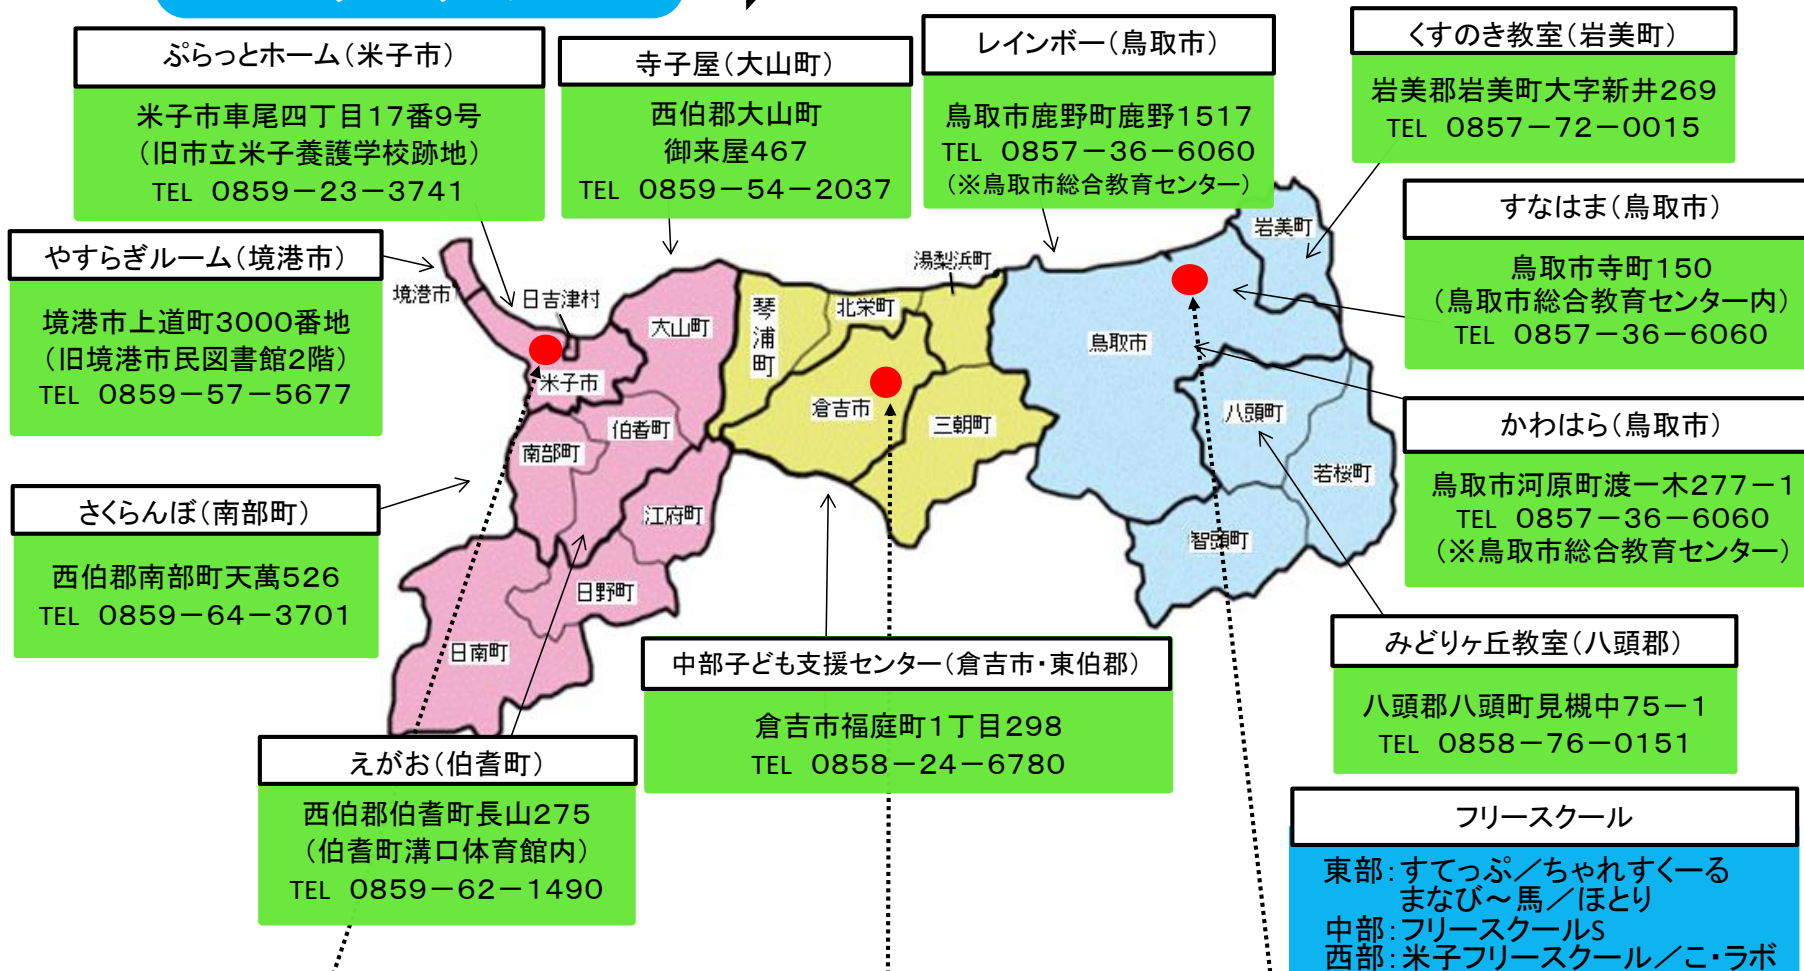

市町設置の教育支援センター
(小学生・中学生対象)

フリースクール

鳥取県教育支援センター
(中学卒業後～20歳くらいまでの青少年対象)

西部ハートフルスペース	中部ハートフルスペース	東部ハートフルスペース
米子市祇園町2丁目242-88 TEL / FAX 0859-21-9155	倉吉市上井503-1 TEL / FAX 0858-27-1255	鳥取市湖山町北5丁目201 TEL 0857-28-2388 FAX 0857-31-3958
