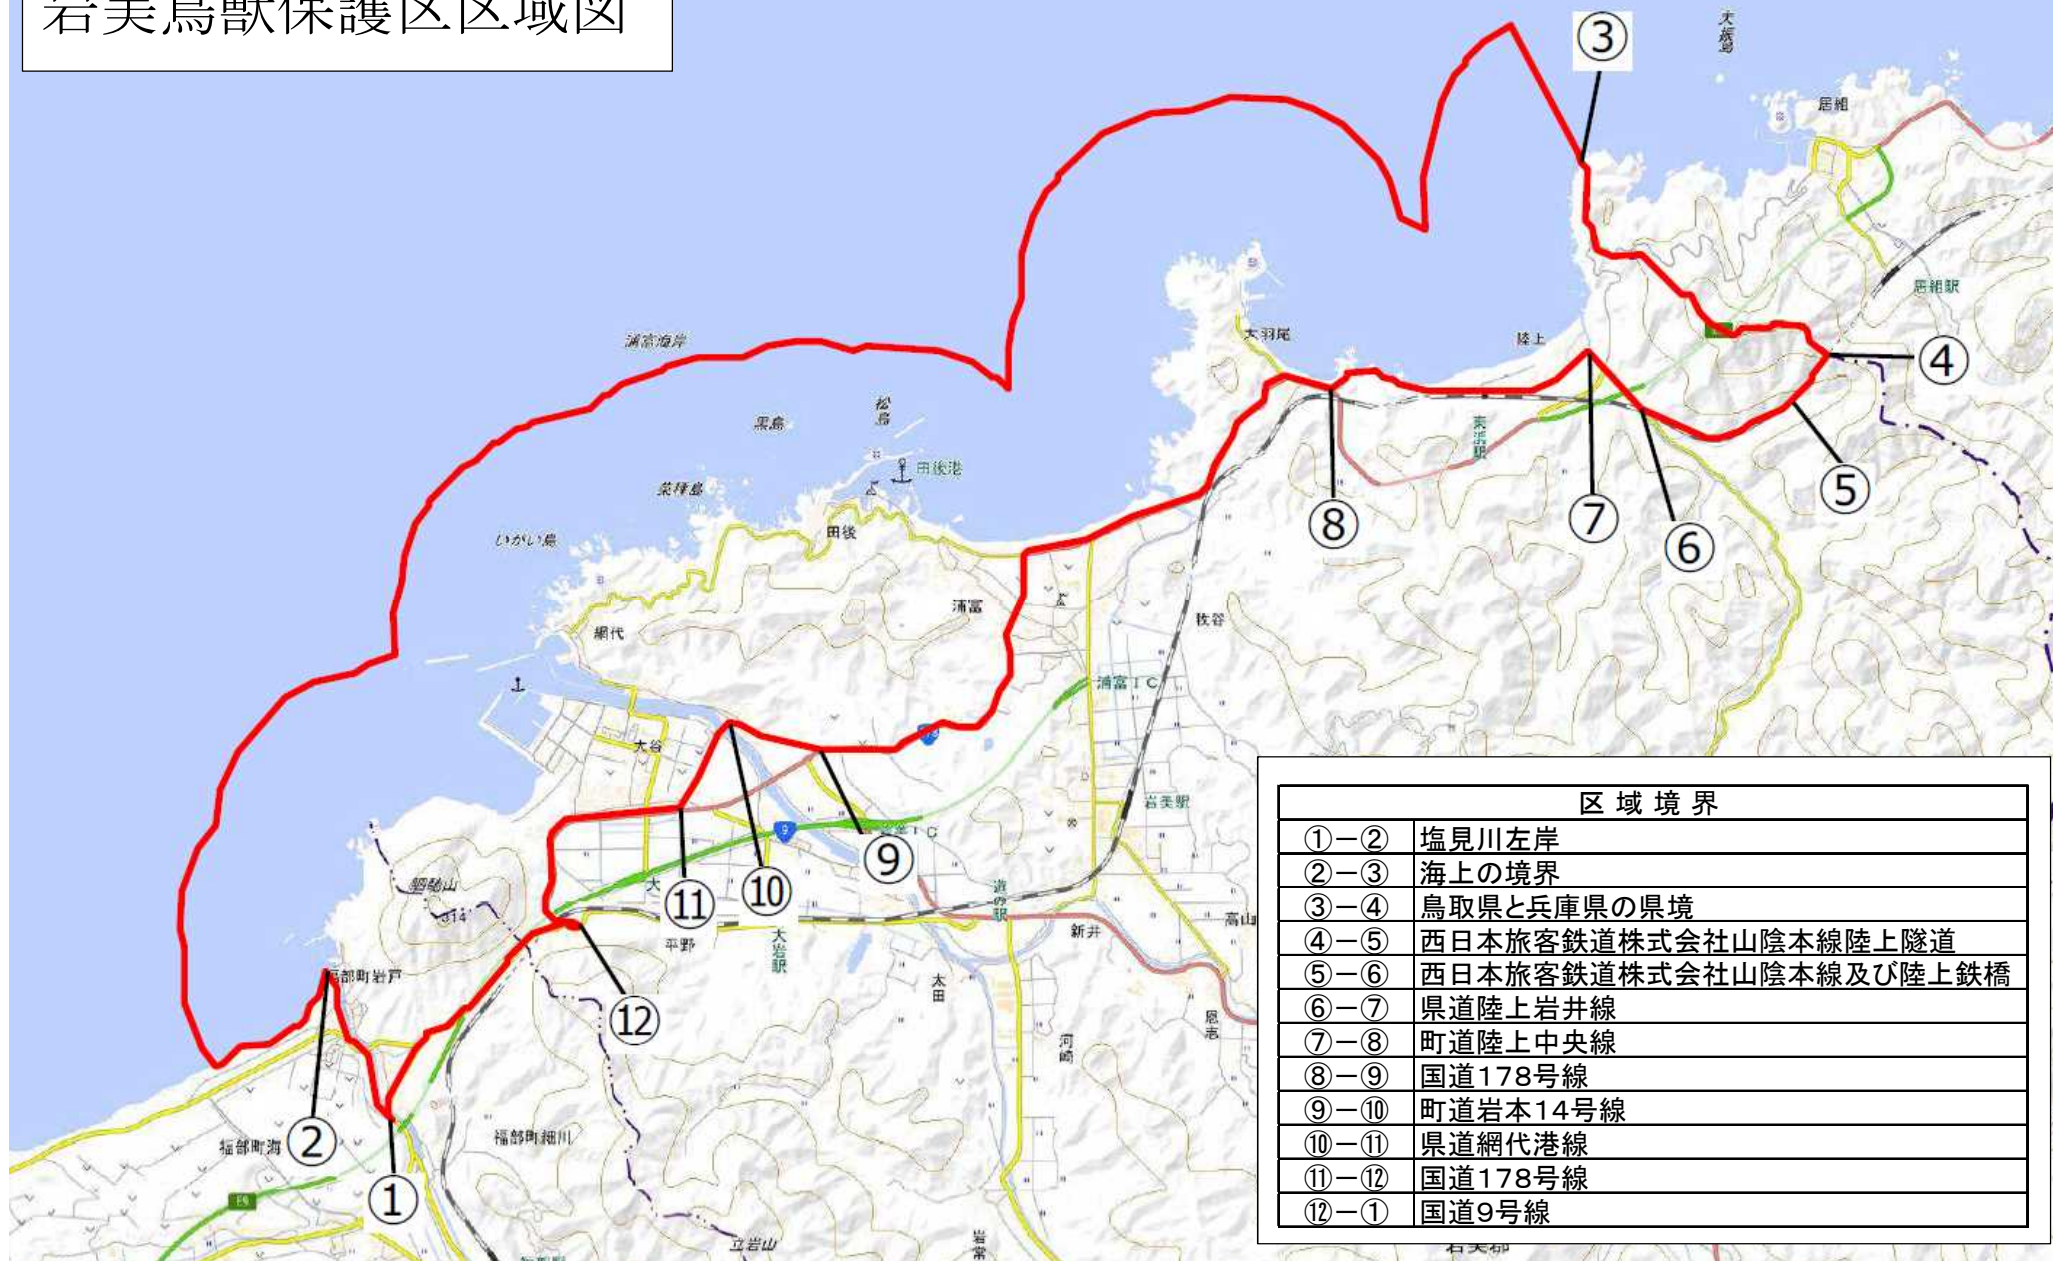

岩美鳥獣保護区区域図

区域境界	
①-②	塩見川左岸
②-③	海上の境界
③-④	鳥取県と兵庫県の県境
④-⑤	西日本旅客鉄道株式会社山陰本線陸上隧道
⑤-⑥	西日本旅客鉄道株式会社山陰本線及び陸上鉄橋
⑥-⑦	県道陸上岩井線
⑦-⑧	町道陸上中央線
⑧-⑨	国道178号線
⑨-⑩	町道岩本14号線
⑩-⑪	県道網代港線
⑪-⑫	国道178号線
⑫-①	国道9号線