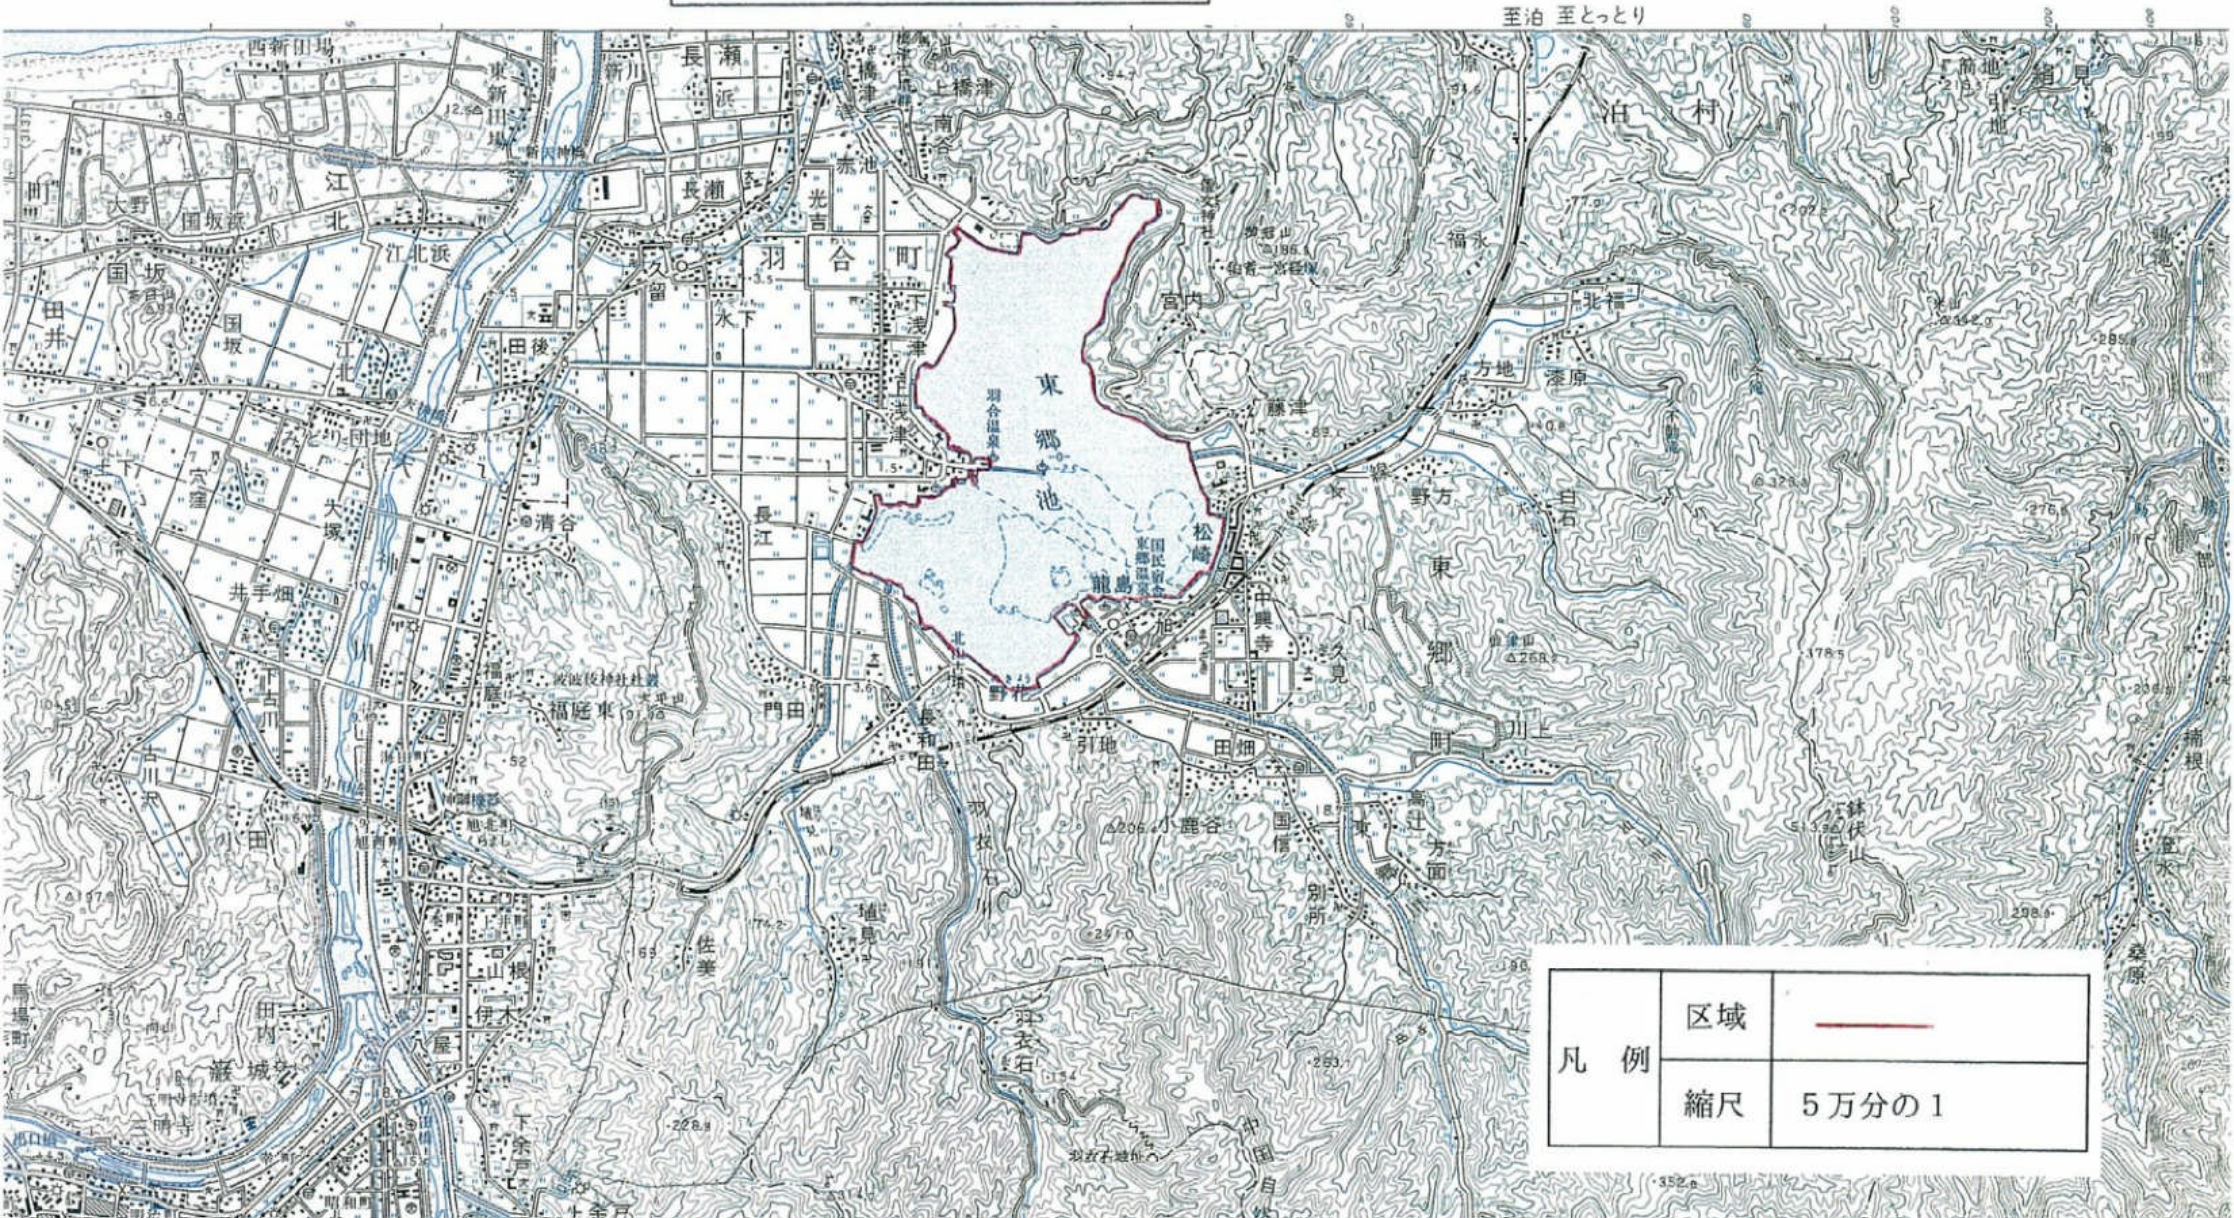

東郷池鳥獣保護区区域図

至泊 至とっとり

凡 例	区域	
	縮尺	5万分の1