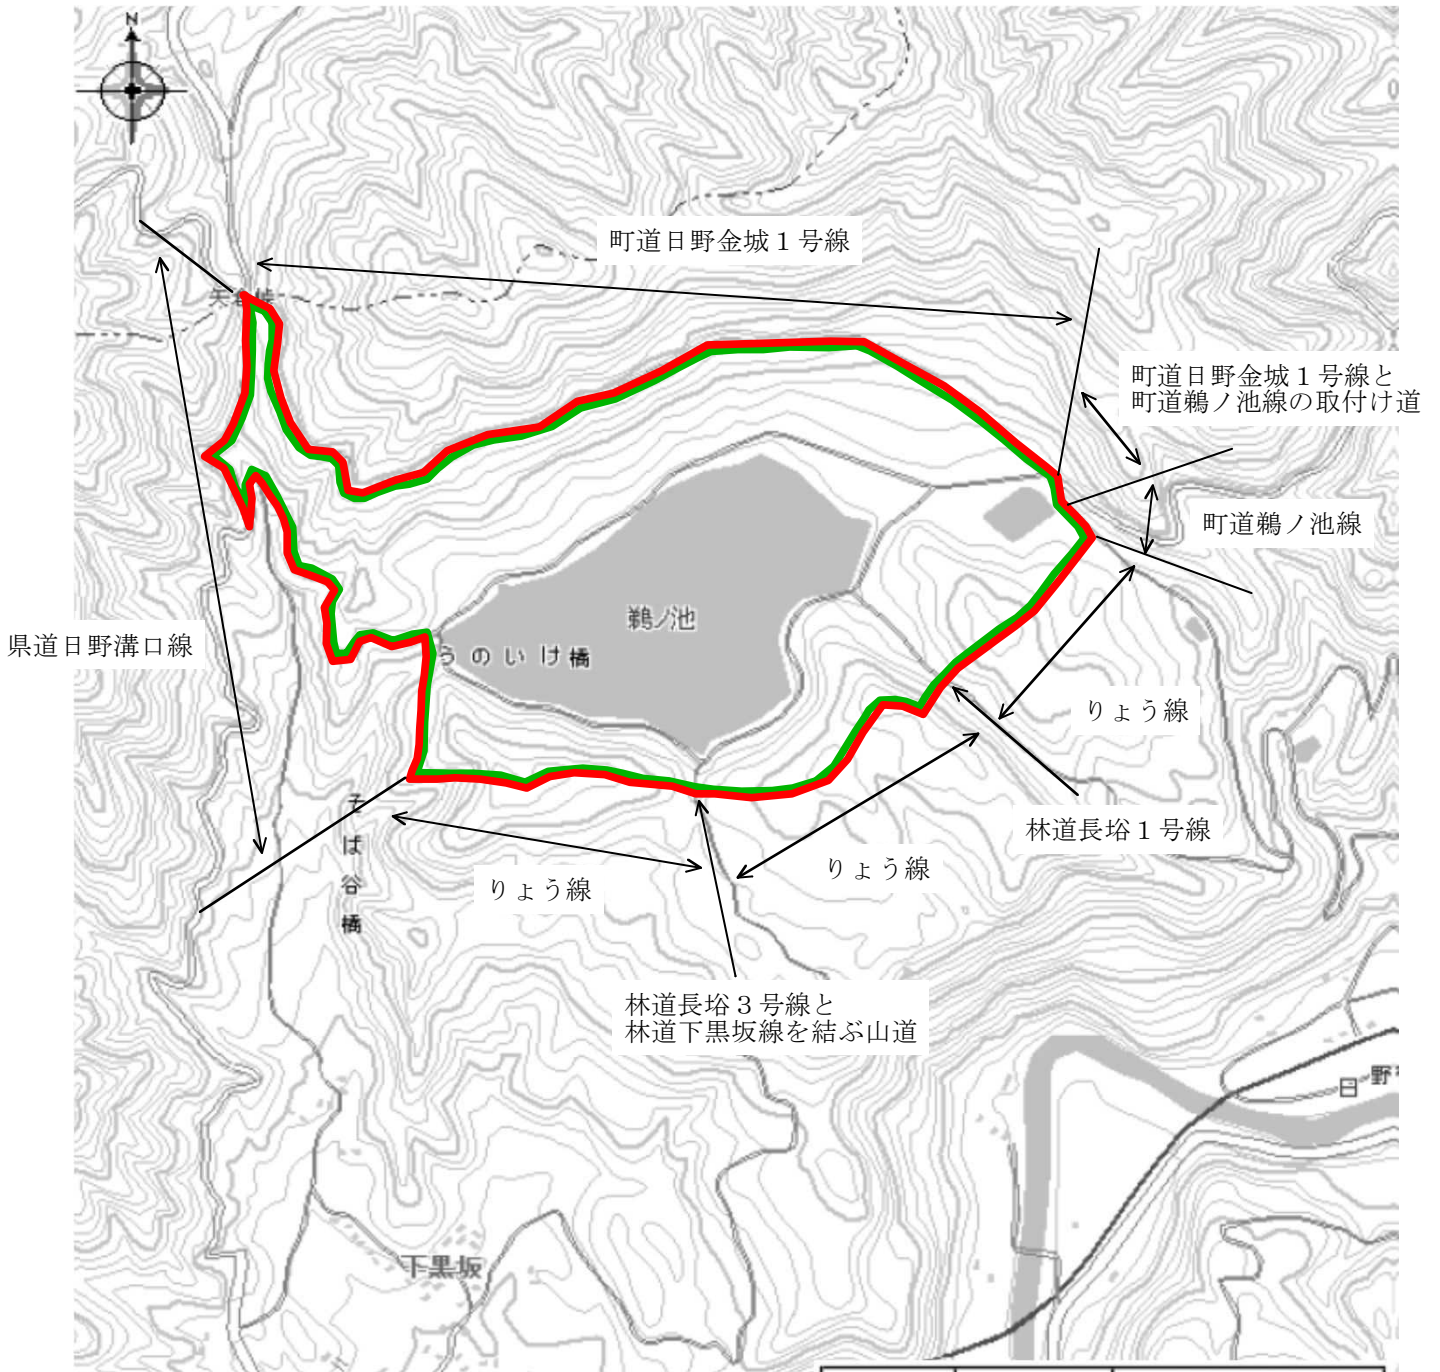

鶉の池鳥獣保護区区域図

(1/15,000)

凡例	保護区界	
	県立公園	