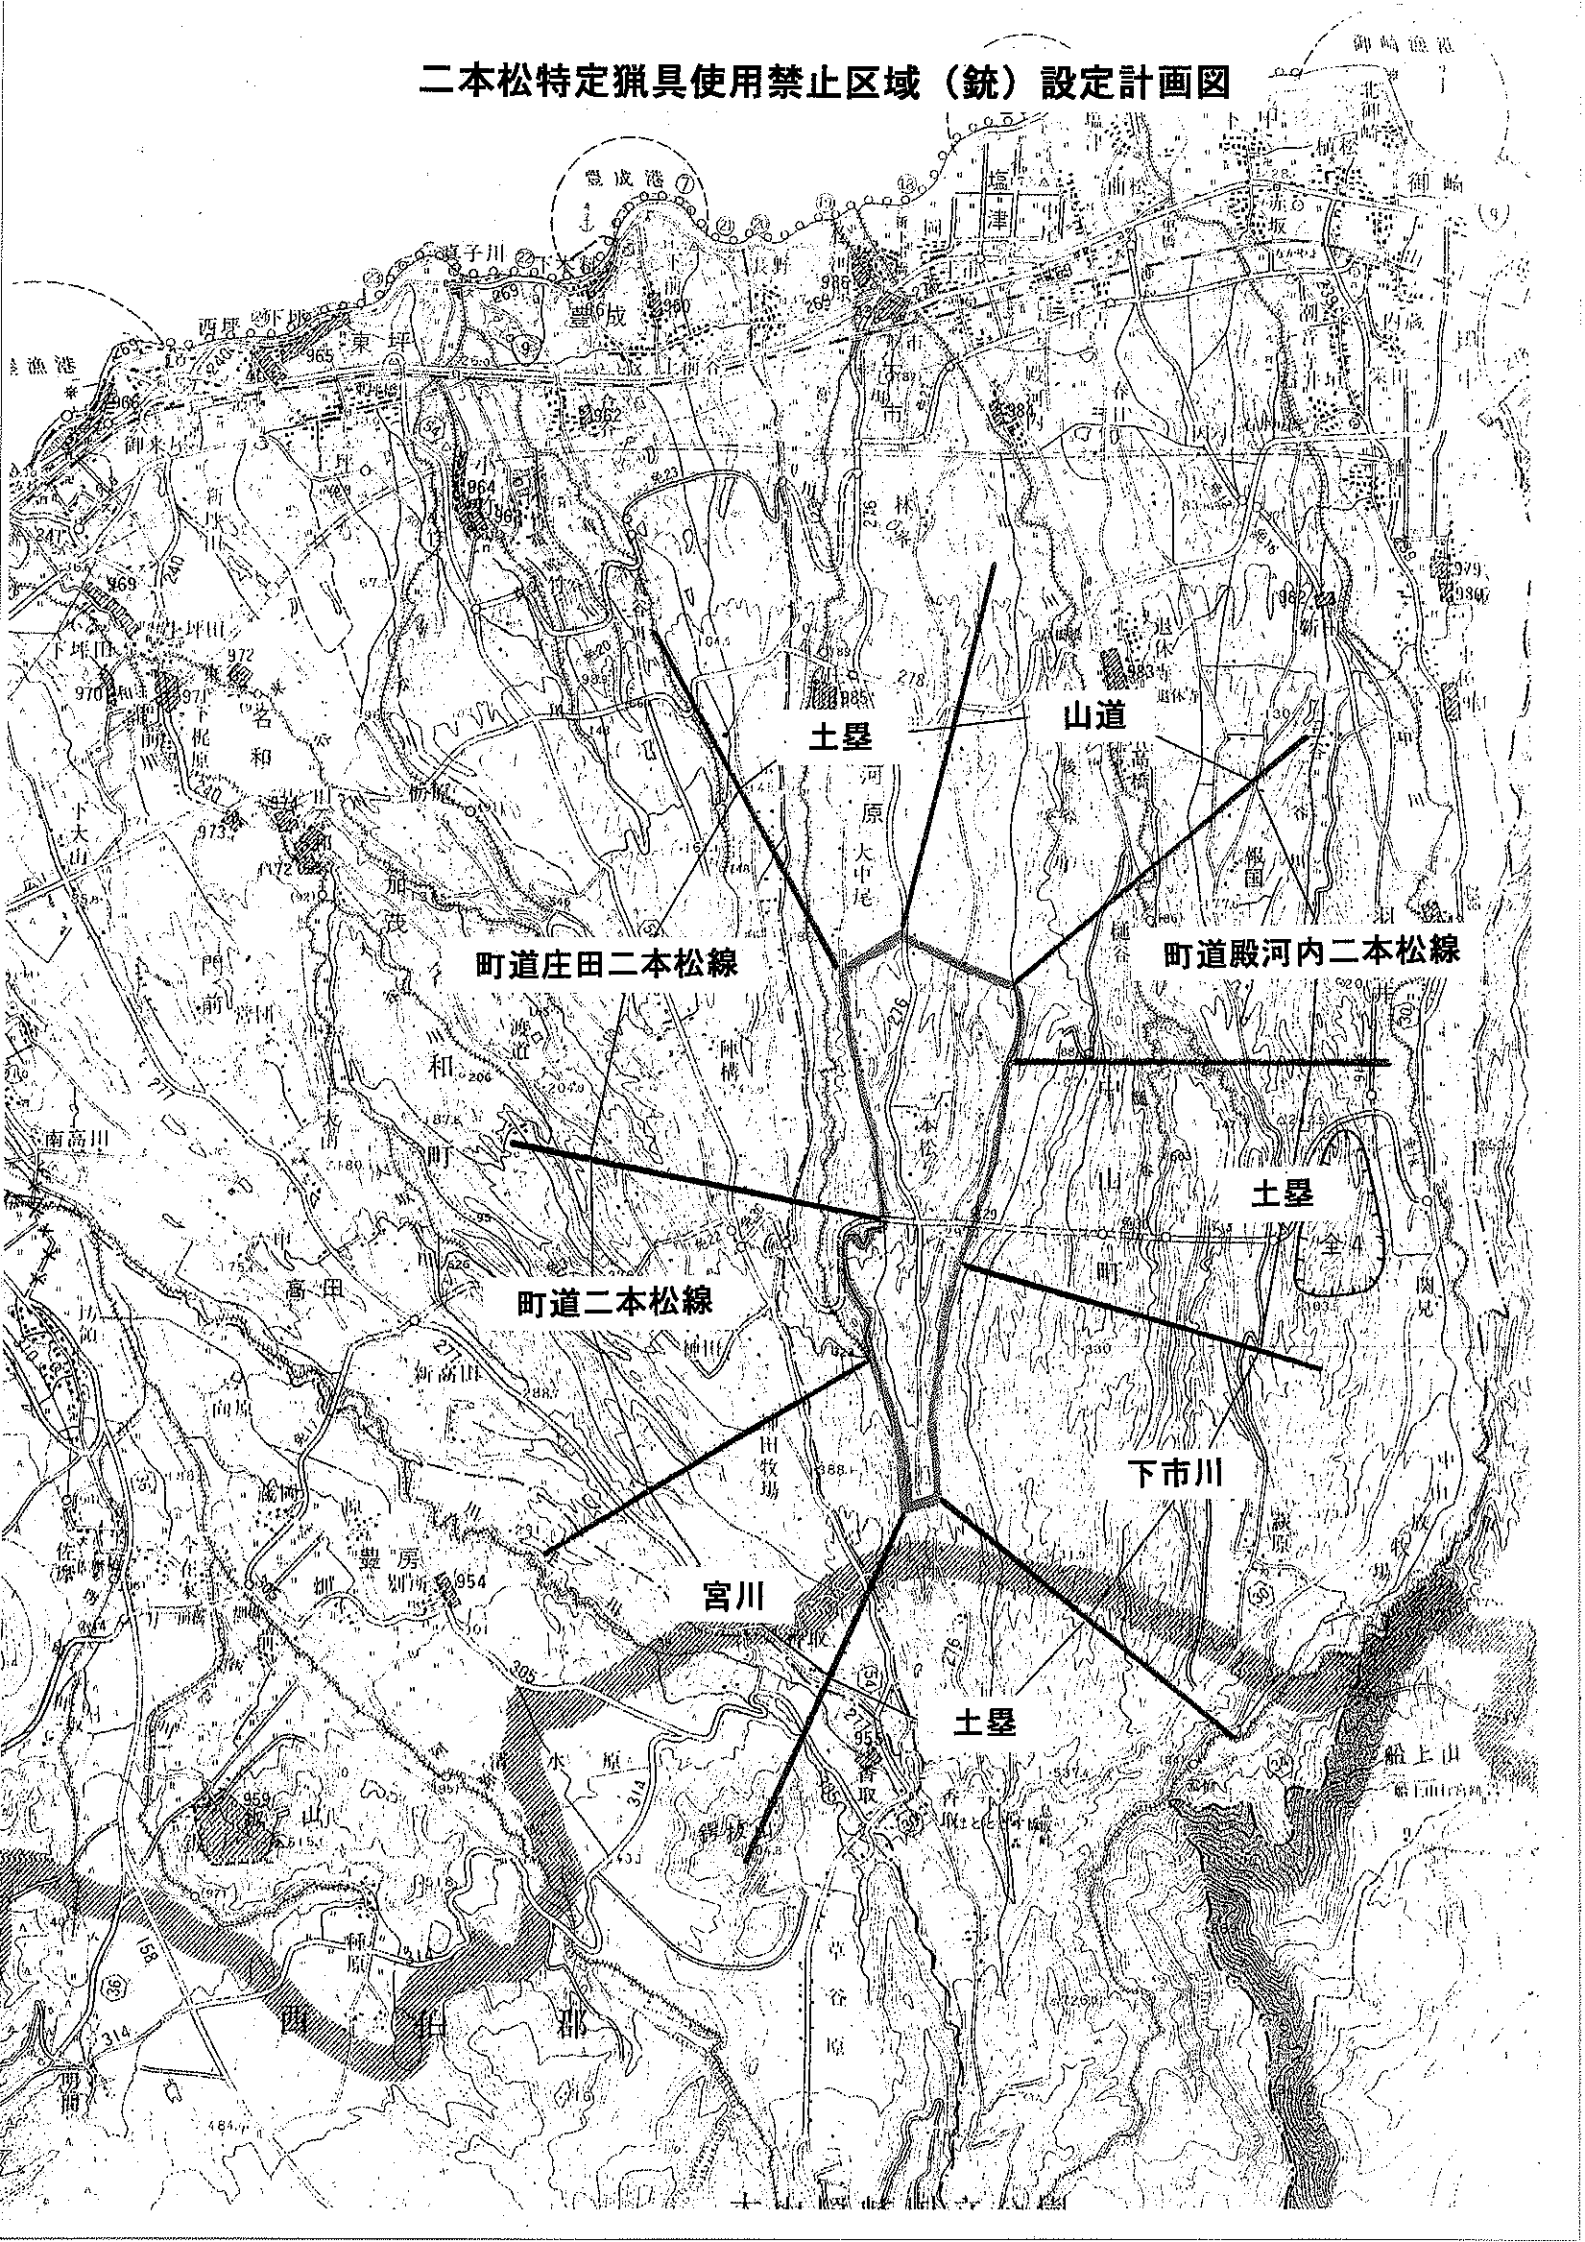

二本松特定猟具使用禁止区域（銃）設定計画図

町道庄田二本松線

町道殿河内二本松線

町道二本松線

下市川

宮川

土塁

山道

土塁

土塁