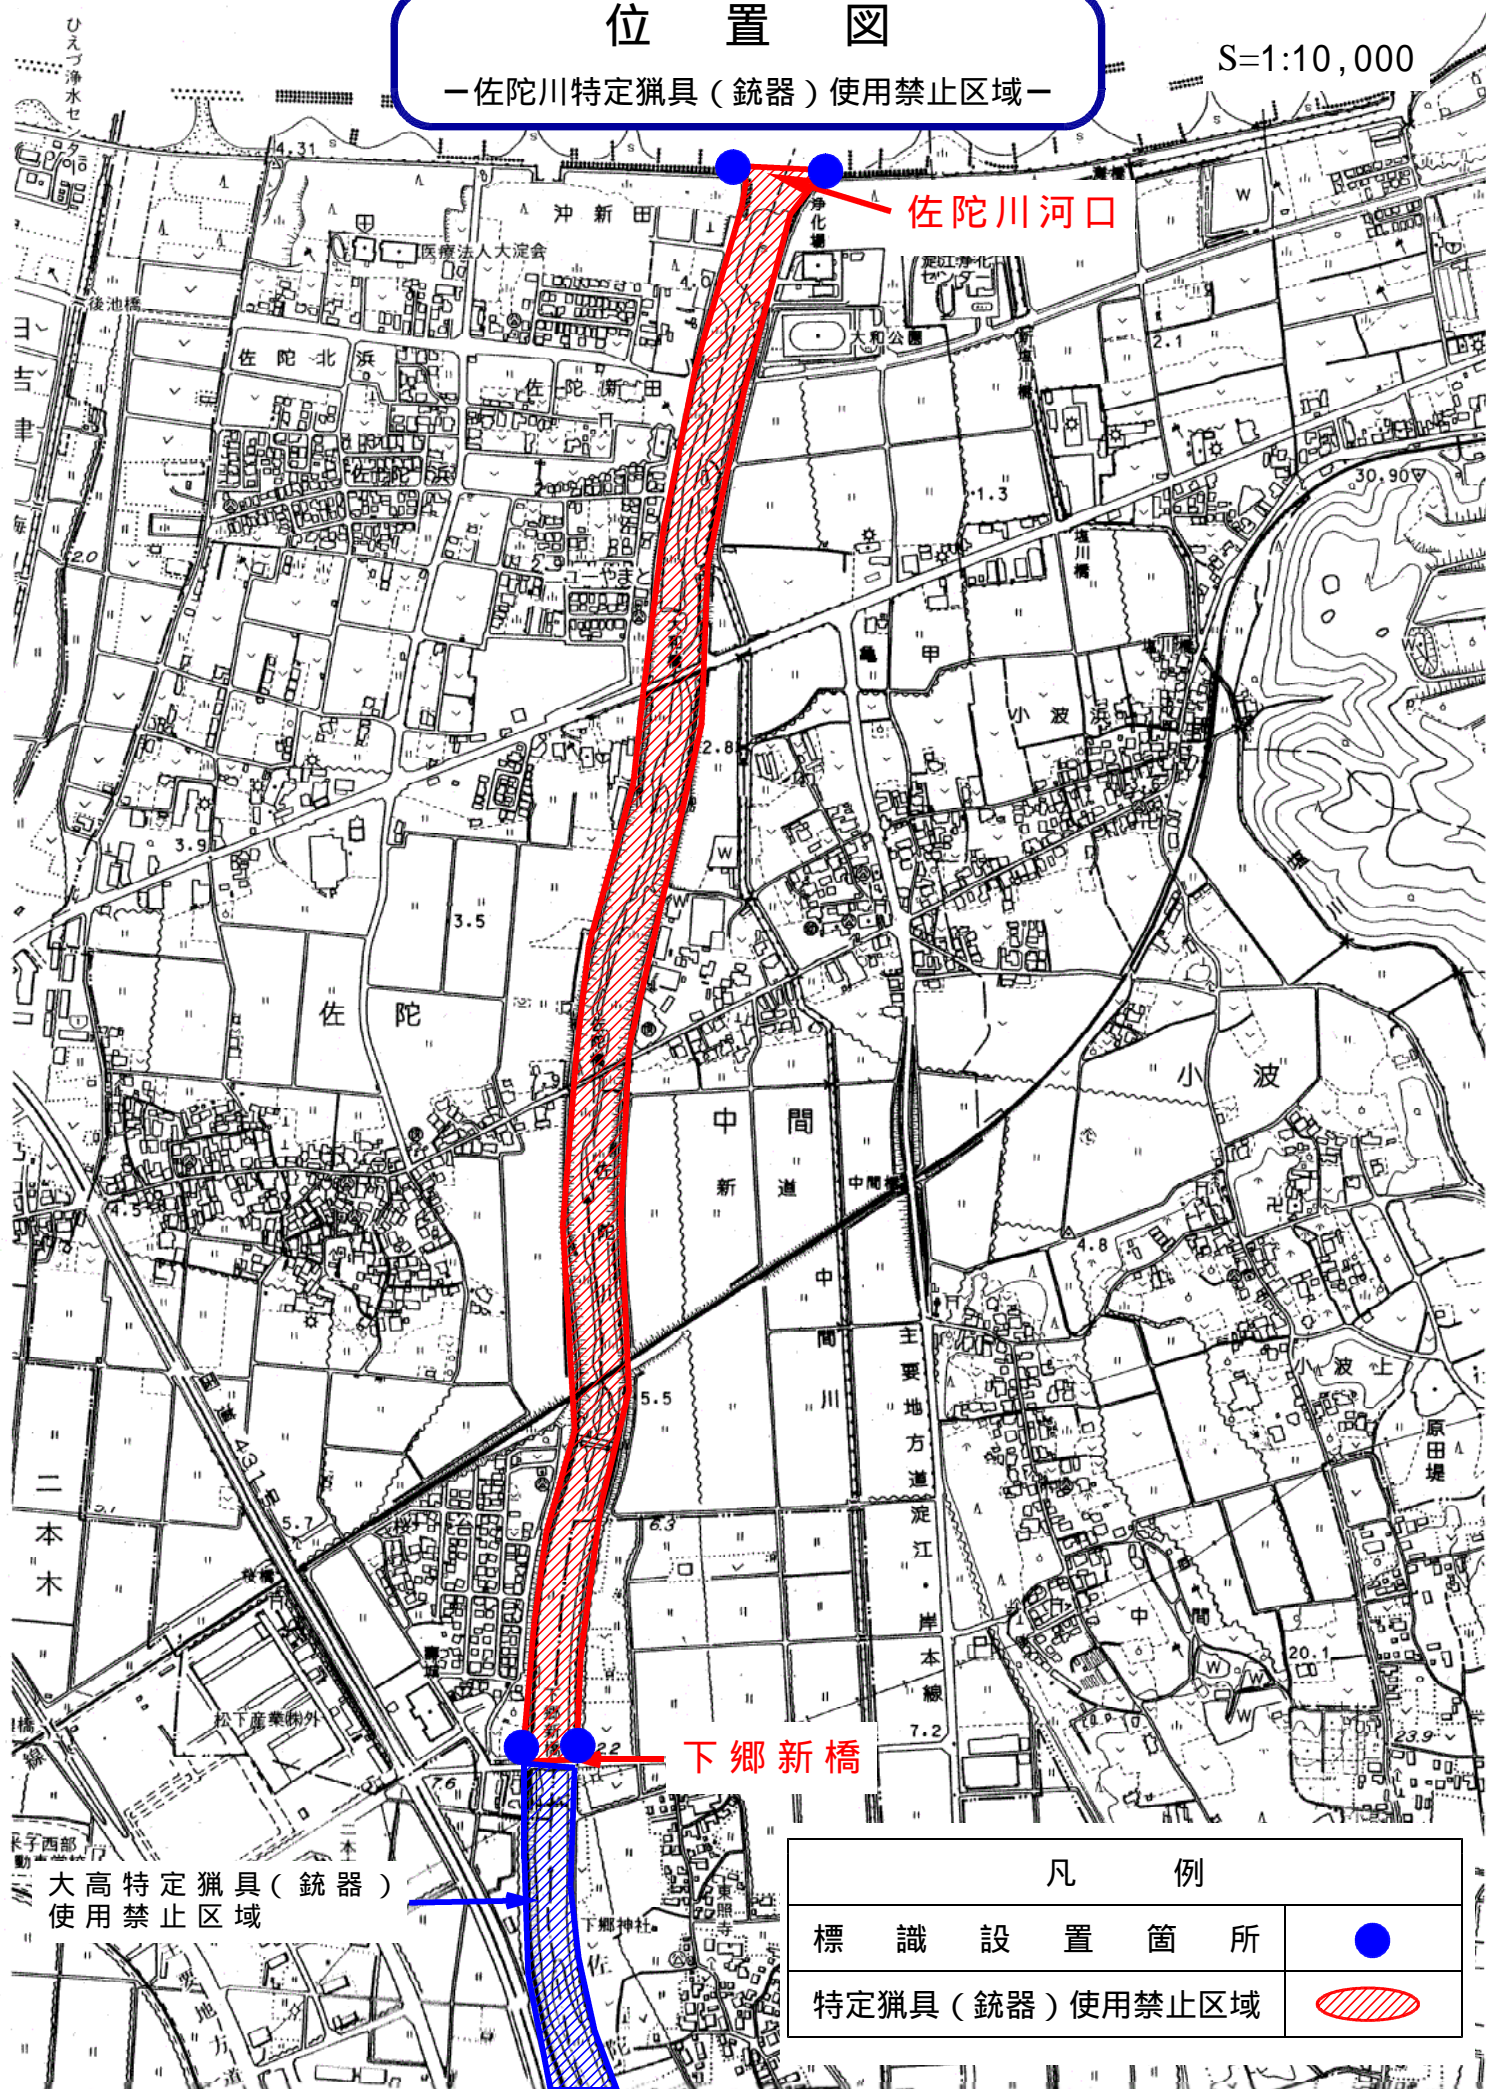

位置図

S=1:10,000

—佐陀川特定猟具（銃器）使用禁止区域—

佐陀川河口

下郷新橋

大高特定猟具（銃器）
使用禁止区域

凡例

標識設置箇所	●
特定猟具（銃器）使用禁止区域	▨