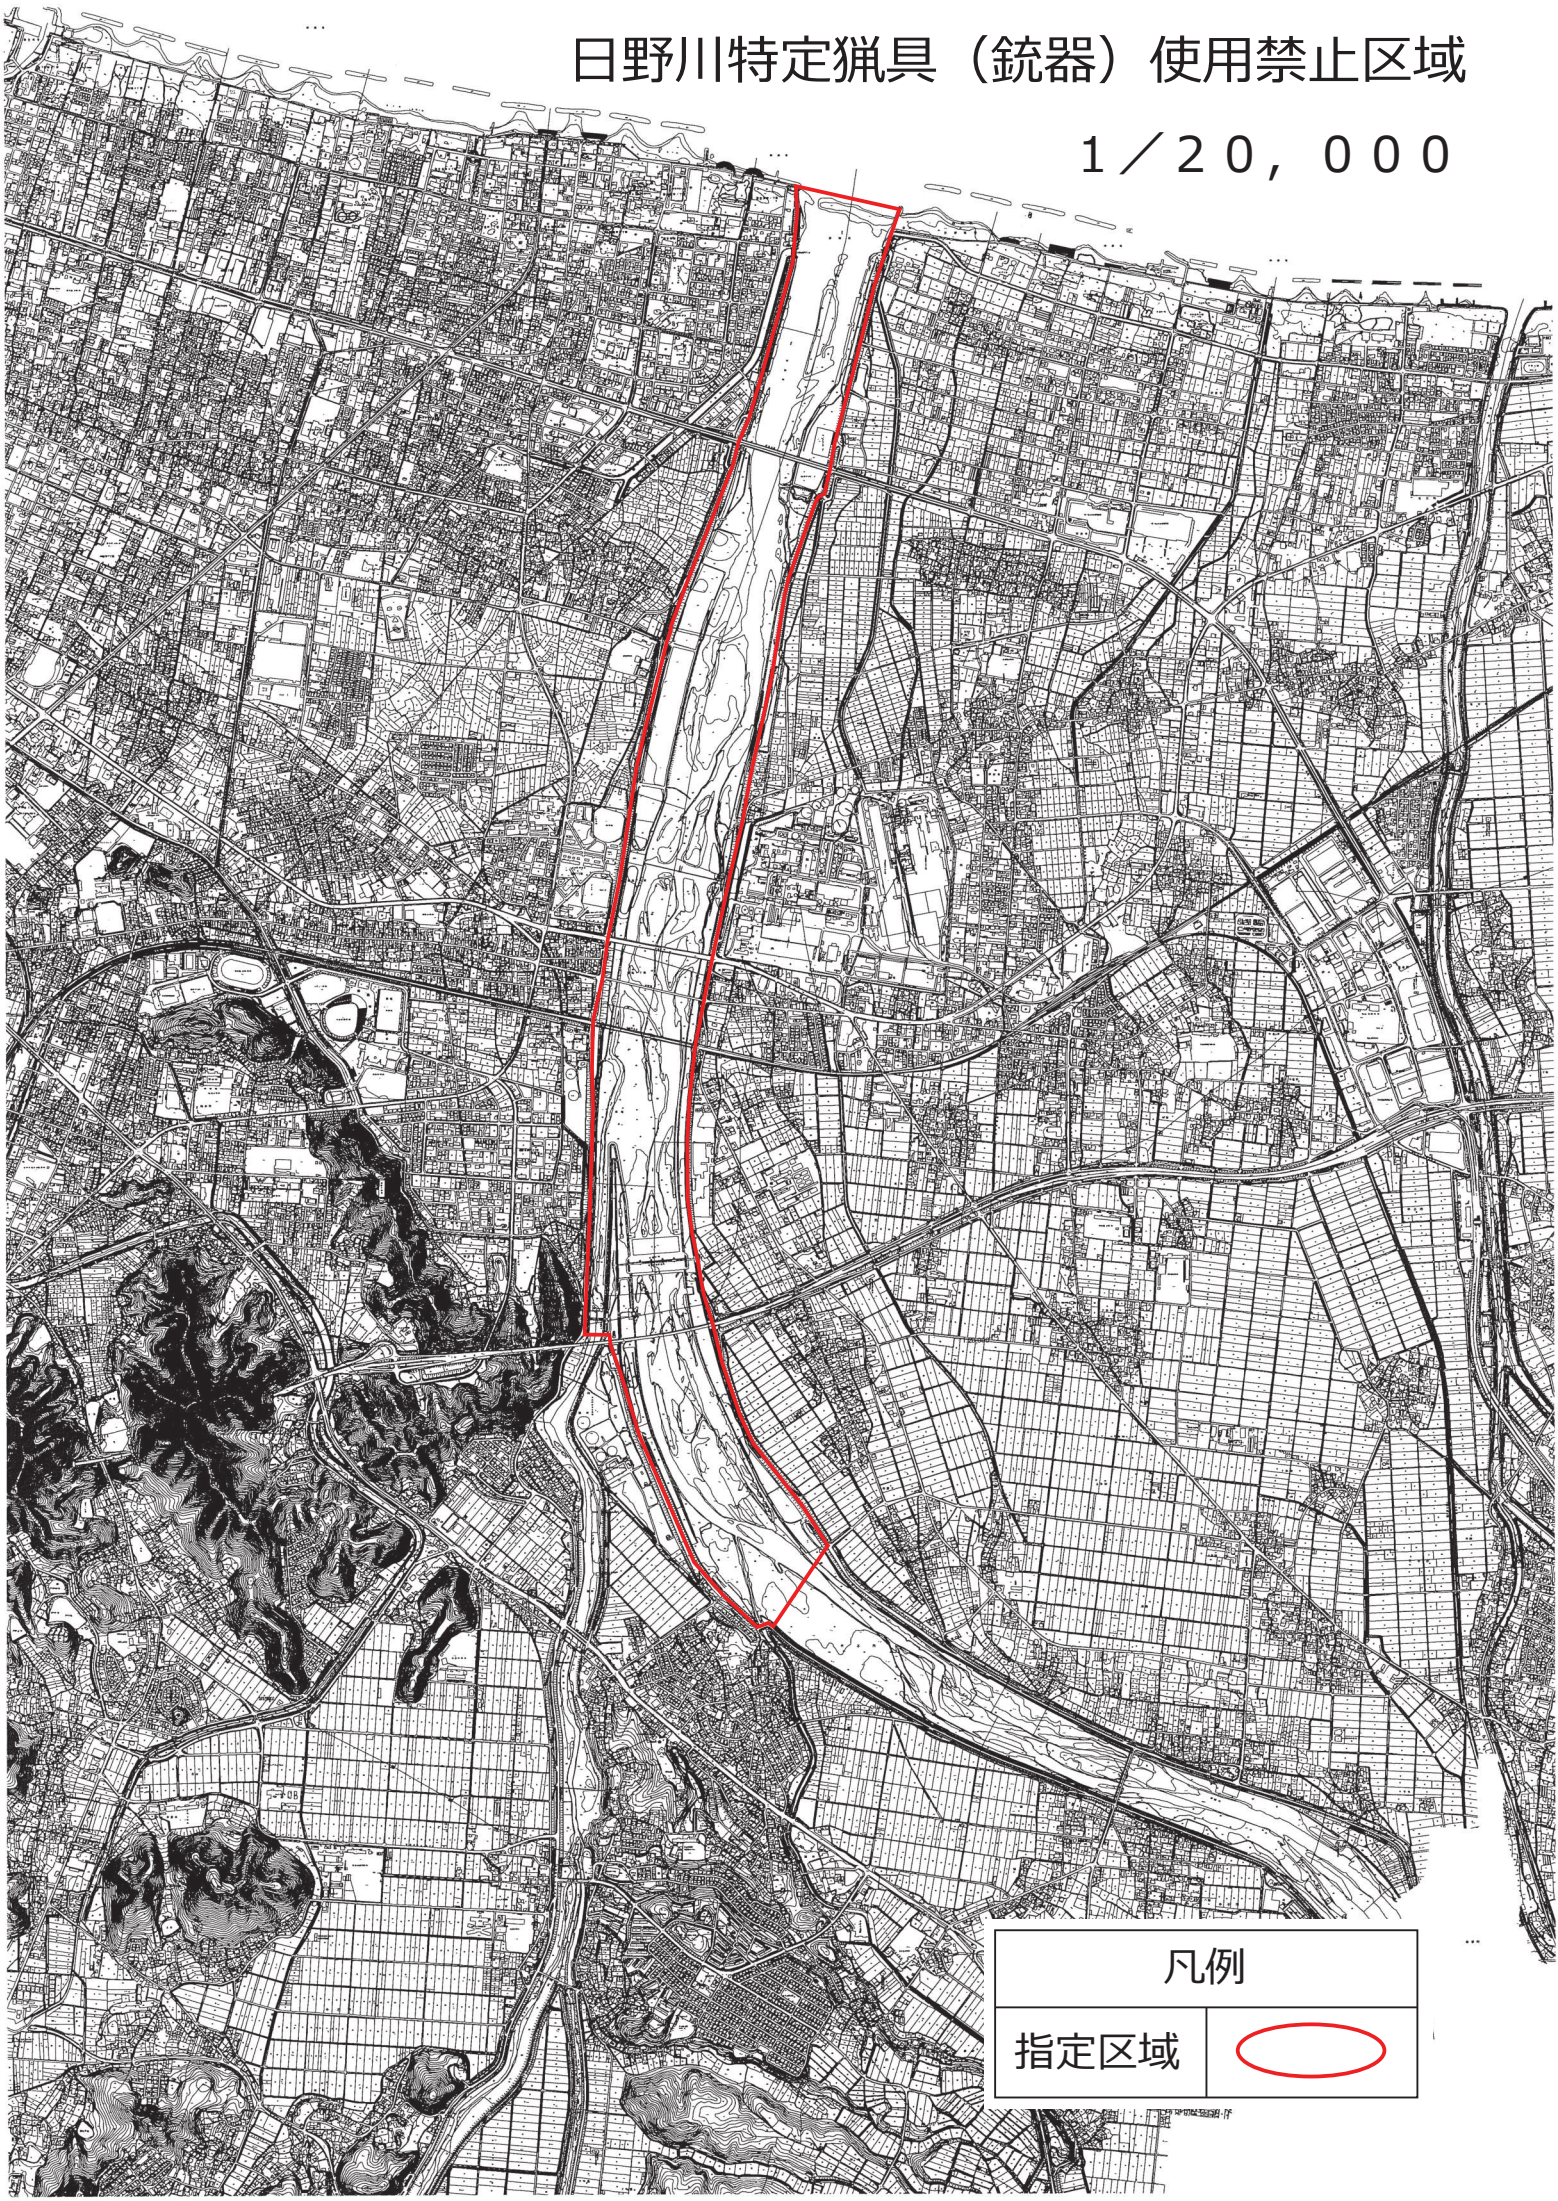

日野川特定猟具（銃器）使用禁止区域

1 / 20,000

凡例	
指定区域	