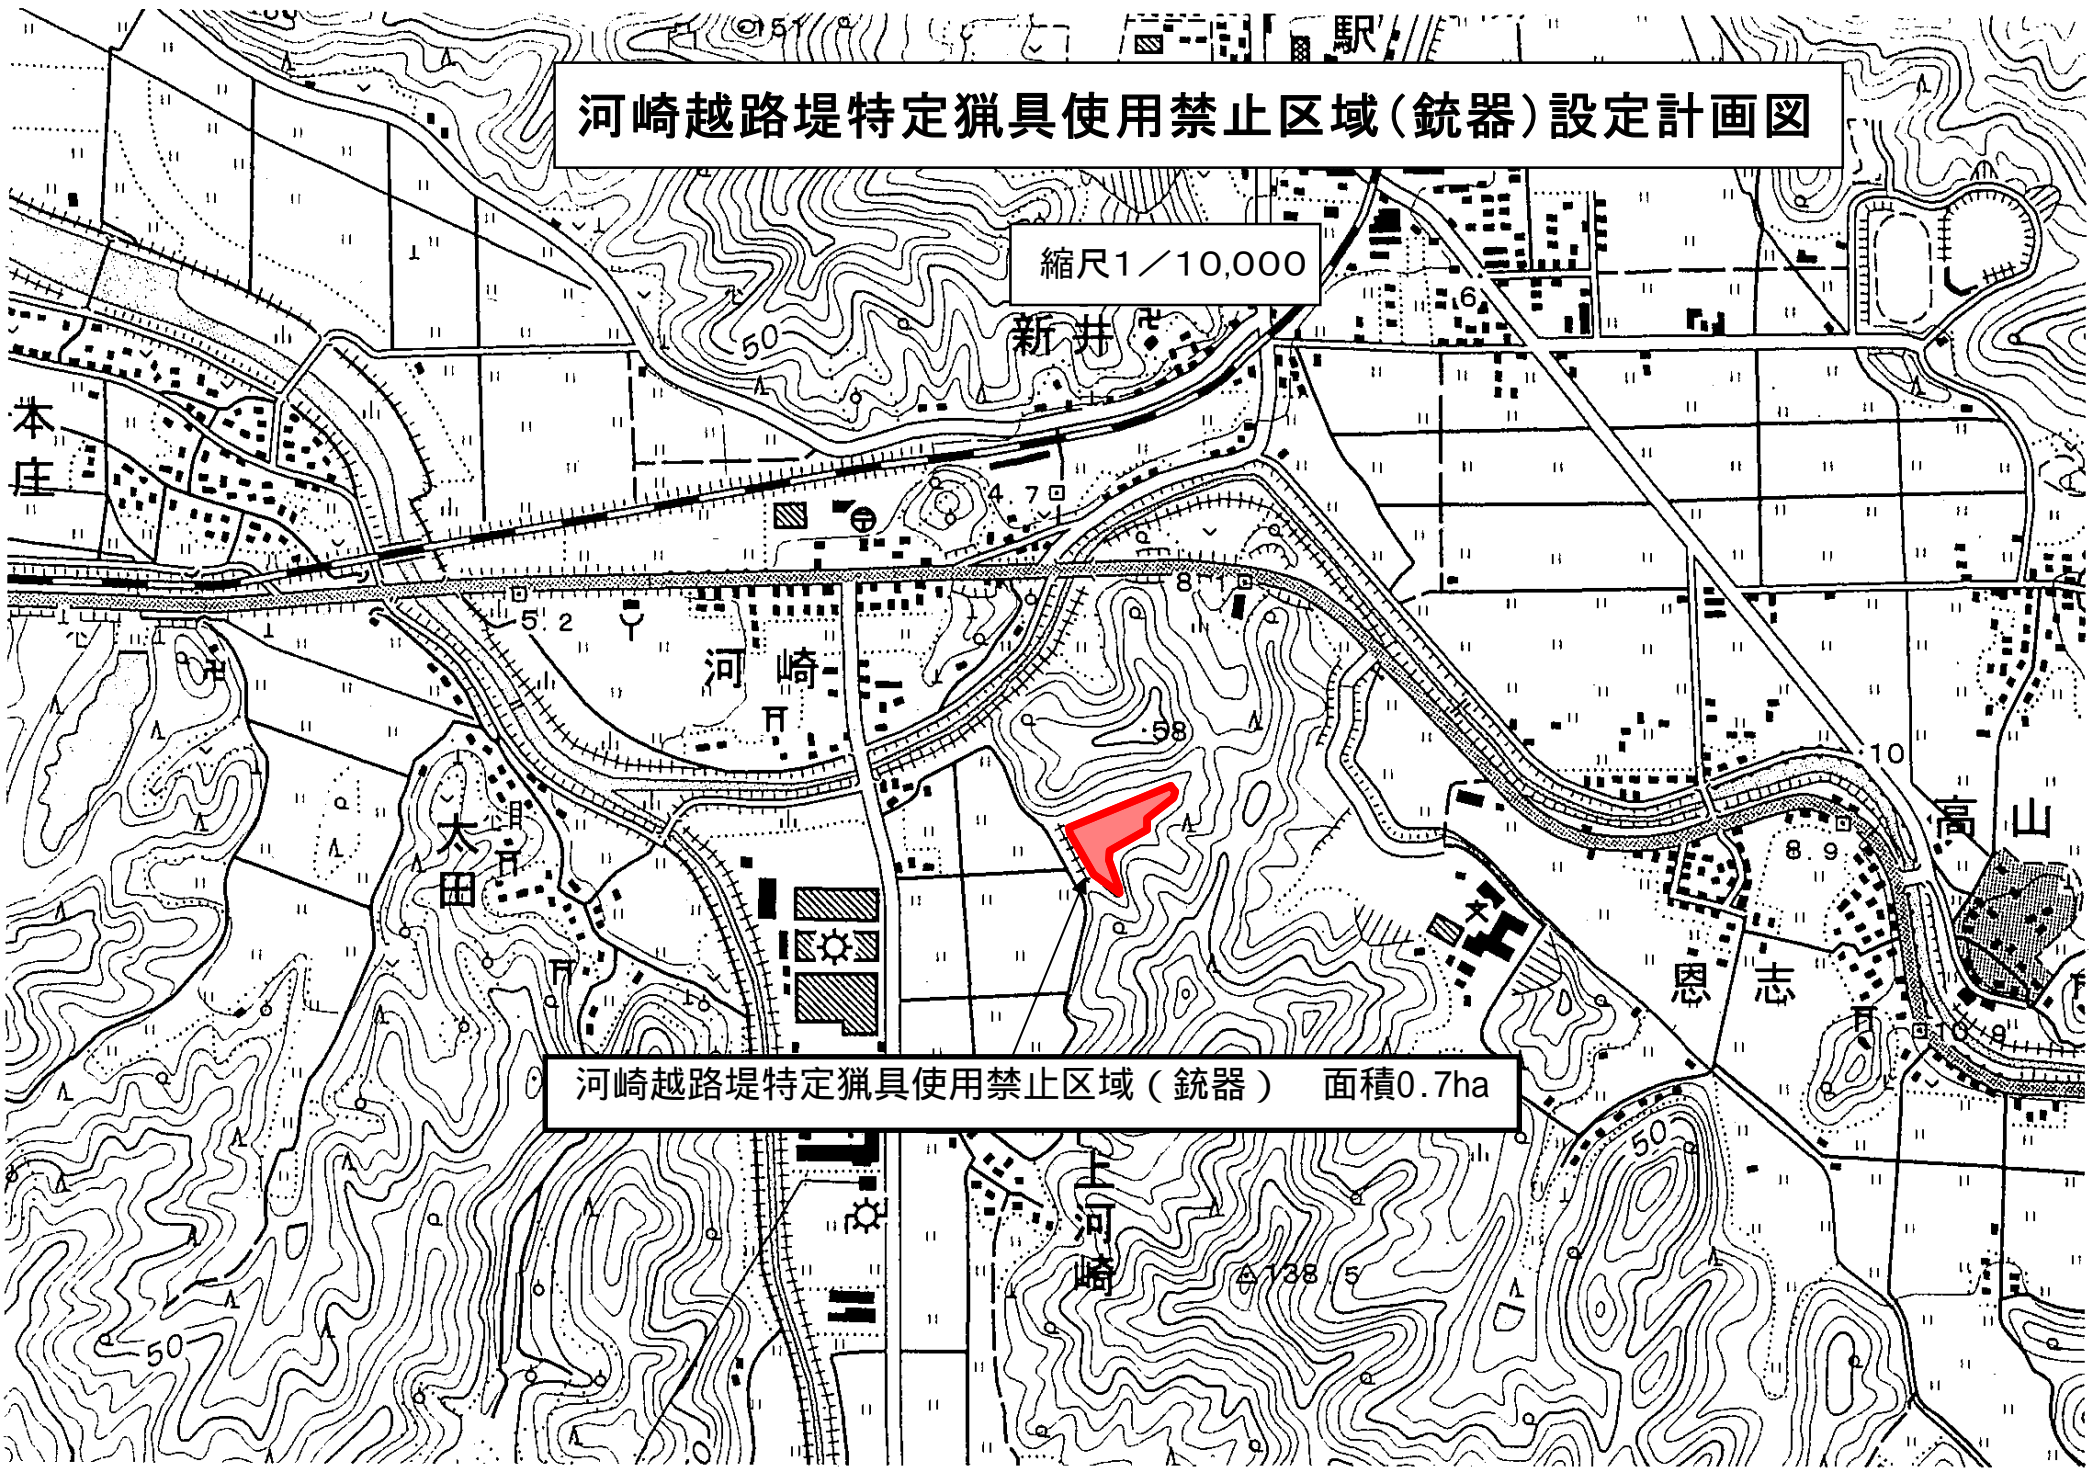

河崎越路堤特定猟具使用禁止区域(銃器)設定計画図

縮尺1/10,000

河崎越路堤特定猟具使用禁止区域(銃器) 面積0.7ha