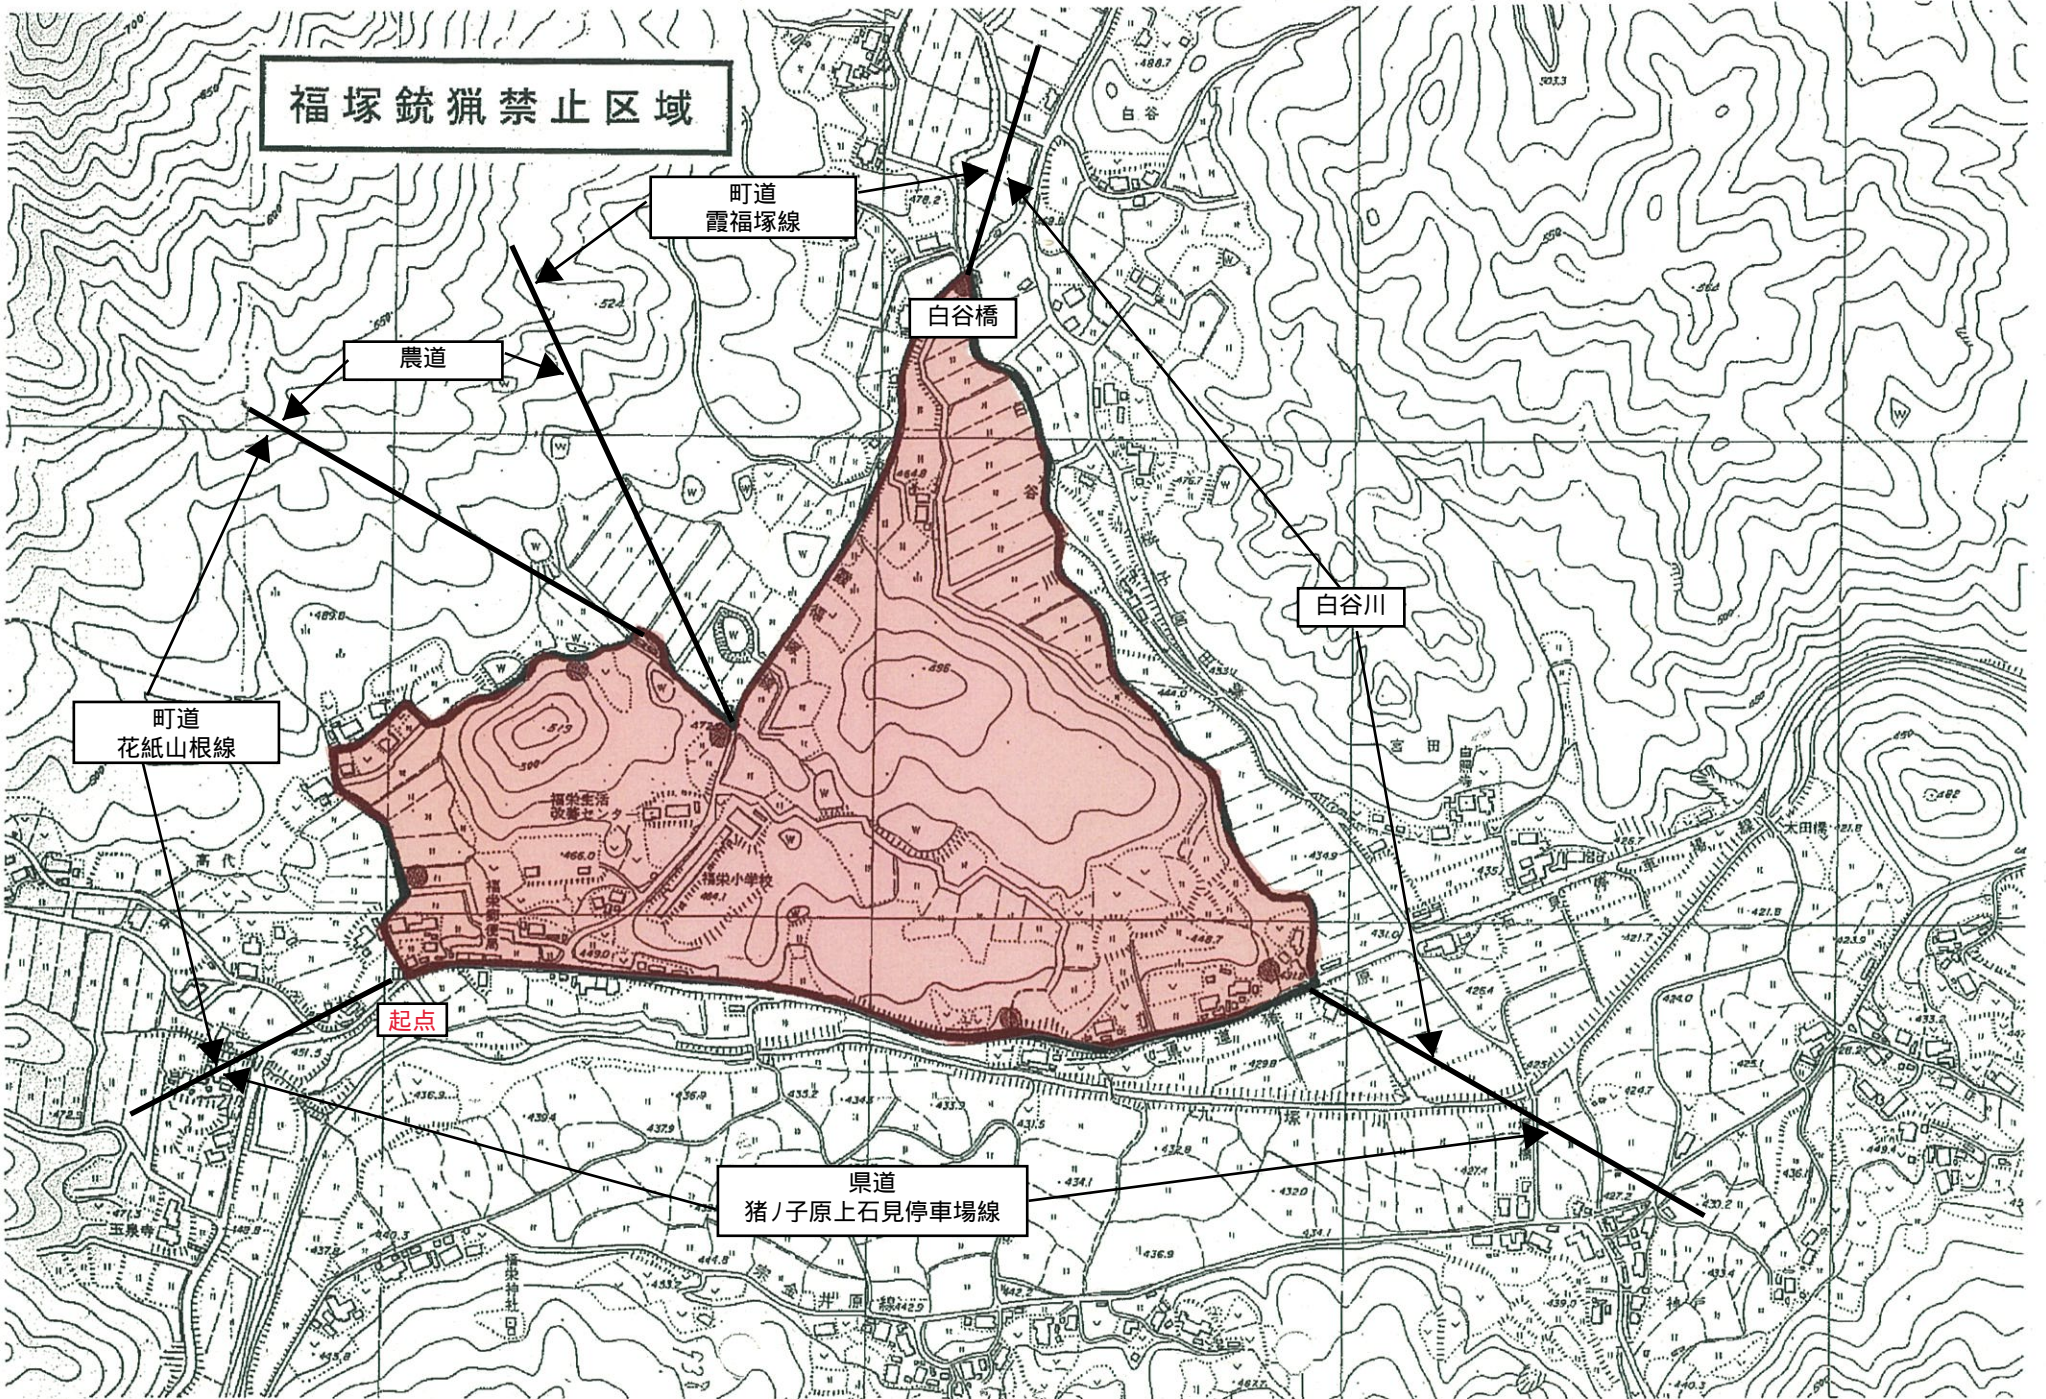

# 福塚銃獵禁止区域

町道  
霞福塚線

農道

町道  
白谷橋

白谷川

町道  
花紙山根線

起点

県道  
猪ノ子原上石見停車場線