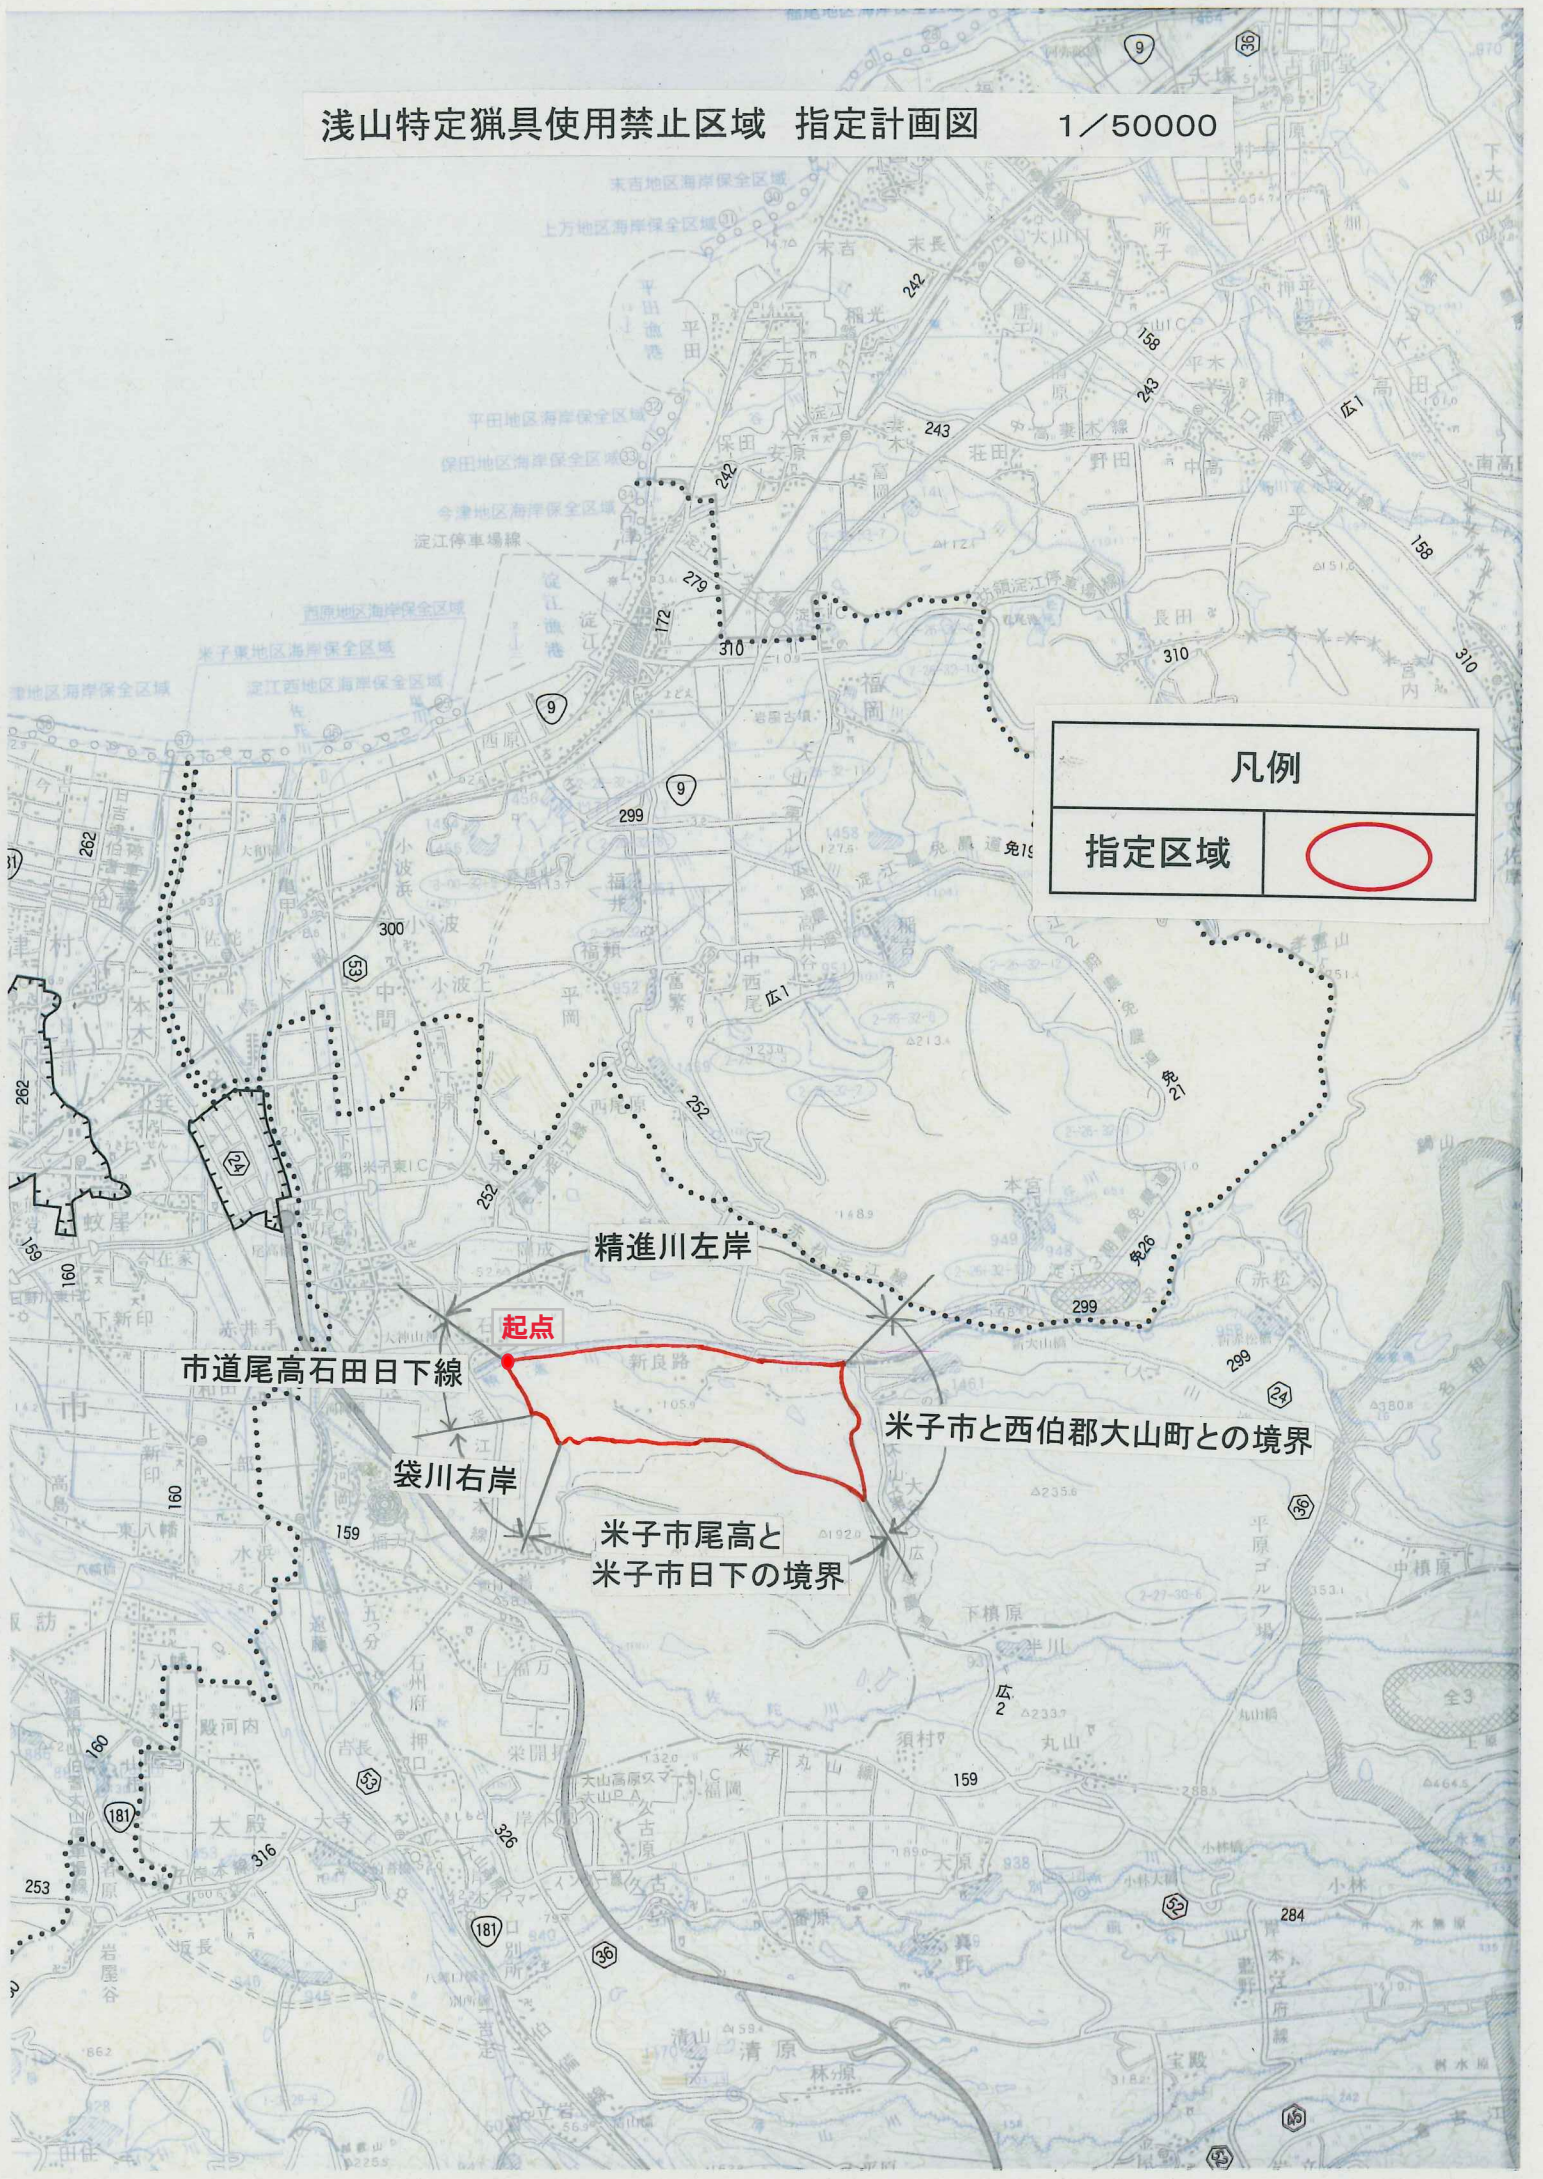

浅山特定猟具使用禁止区域 指定計画図

1/50000

凡例	
指定区域	

精進川左岸

起点

市道尾高石田日下線

袋川右岸

米子市尾高と米子市日下の境界

米子市と西伯郡大山町との境界