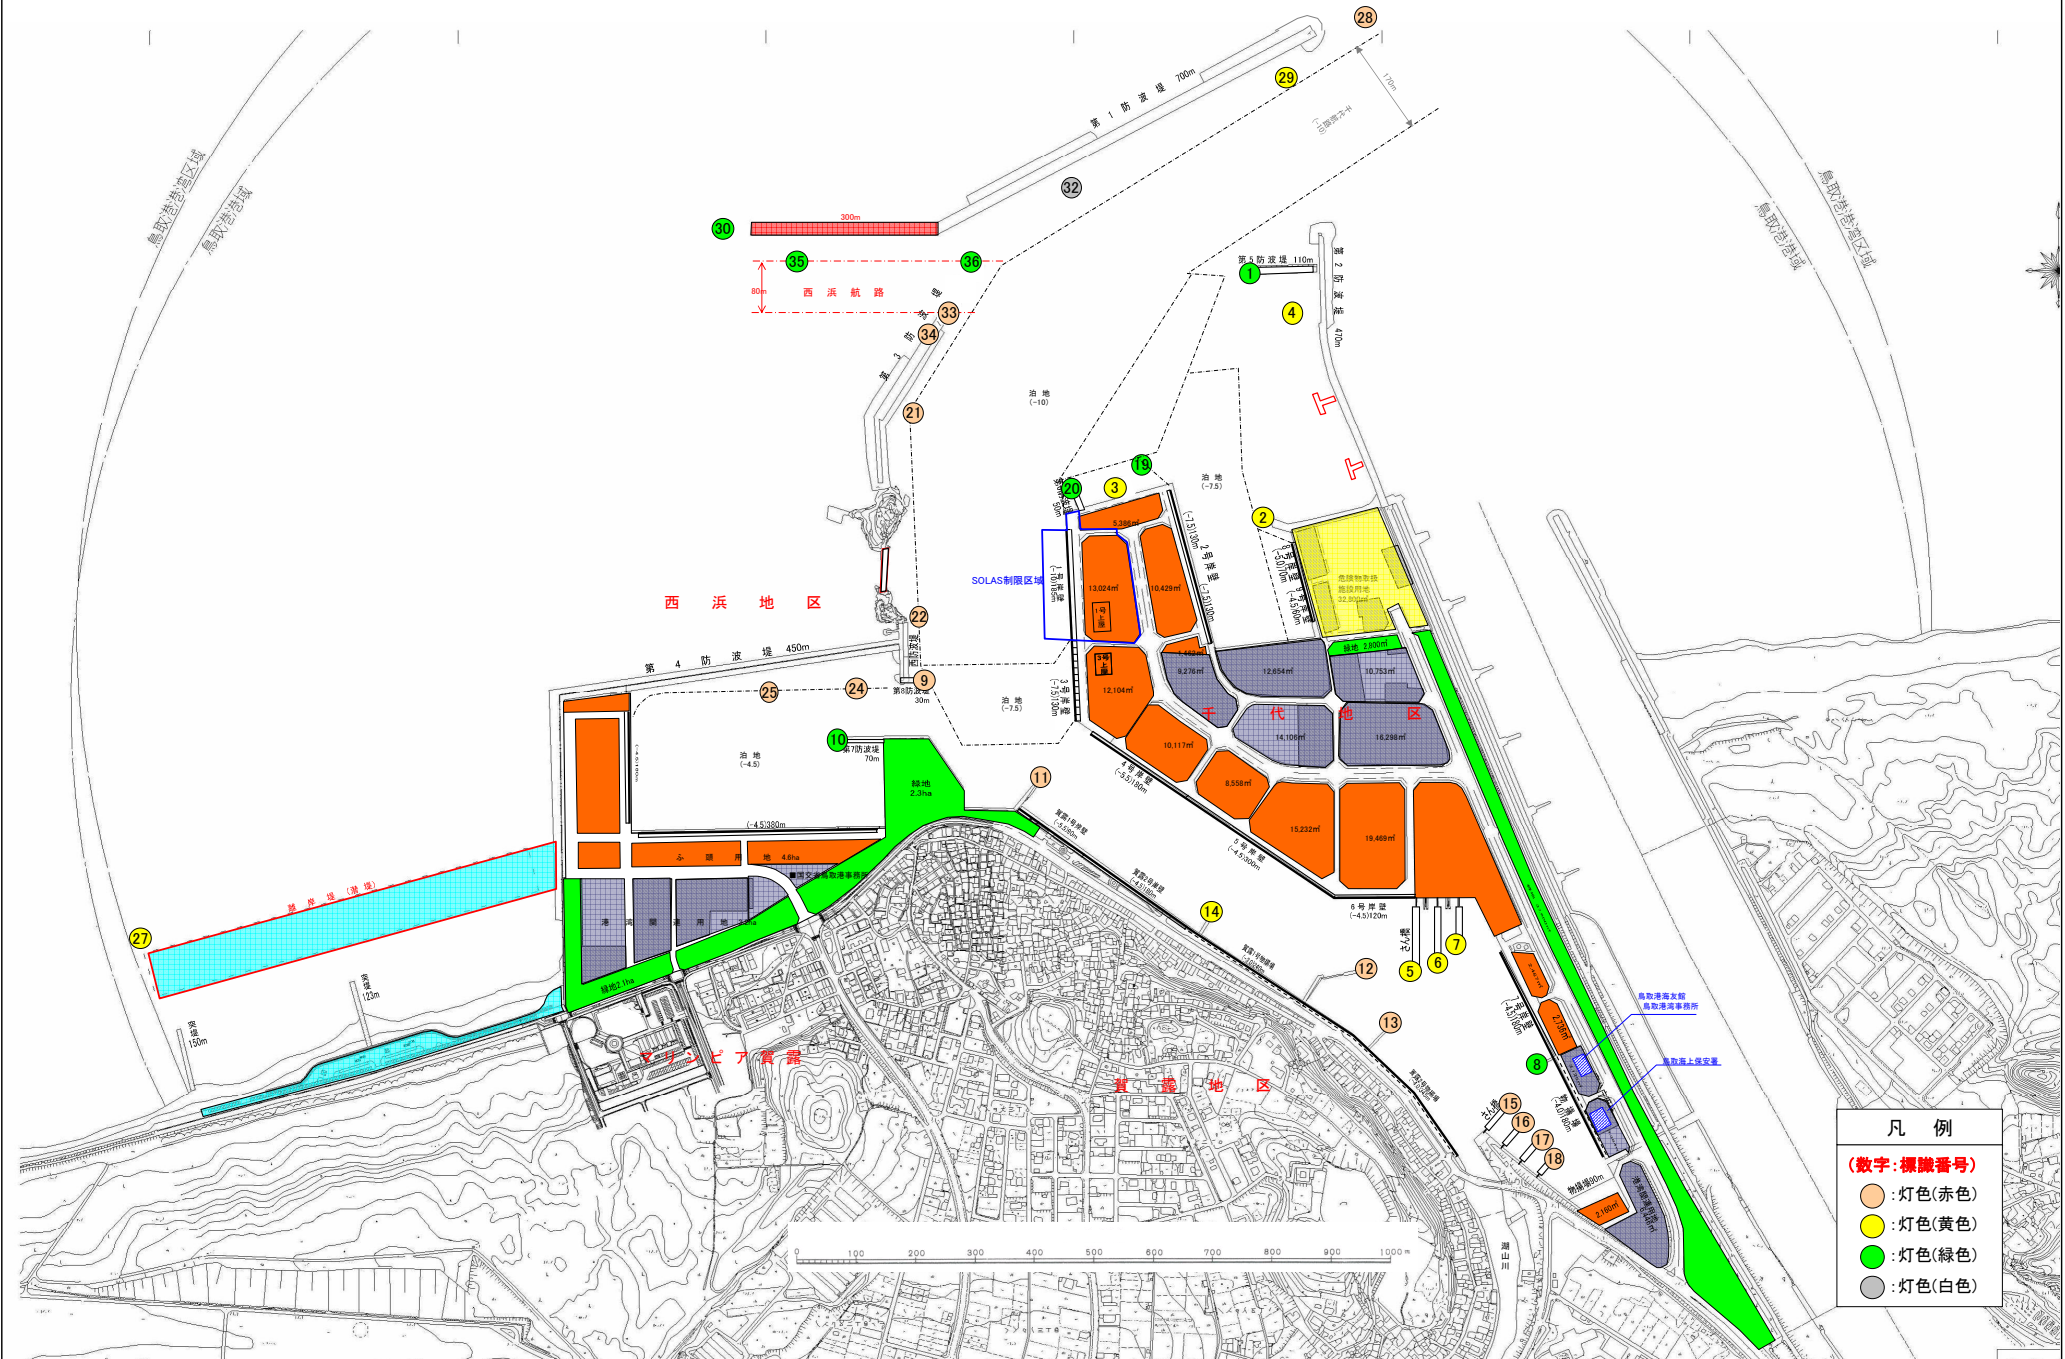

鳥取港既設標識灯位置図（令和8年4月現在）

田後港簡易標識位置図