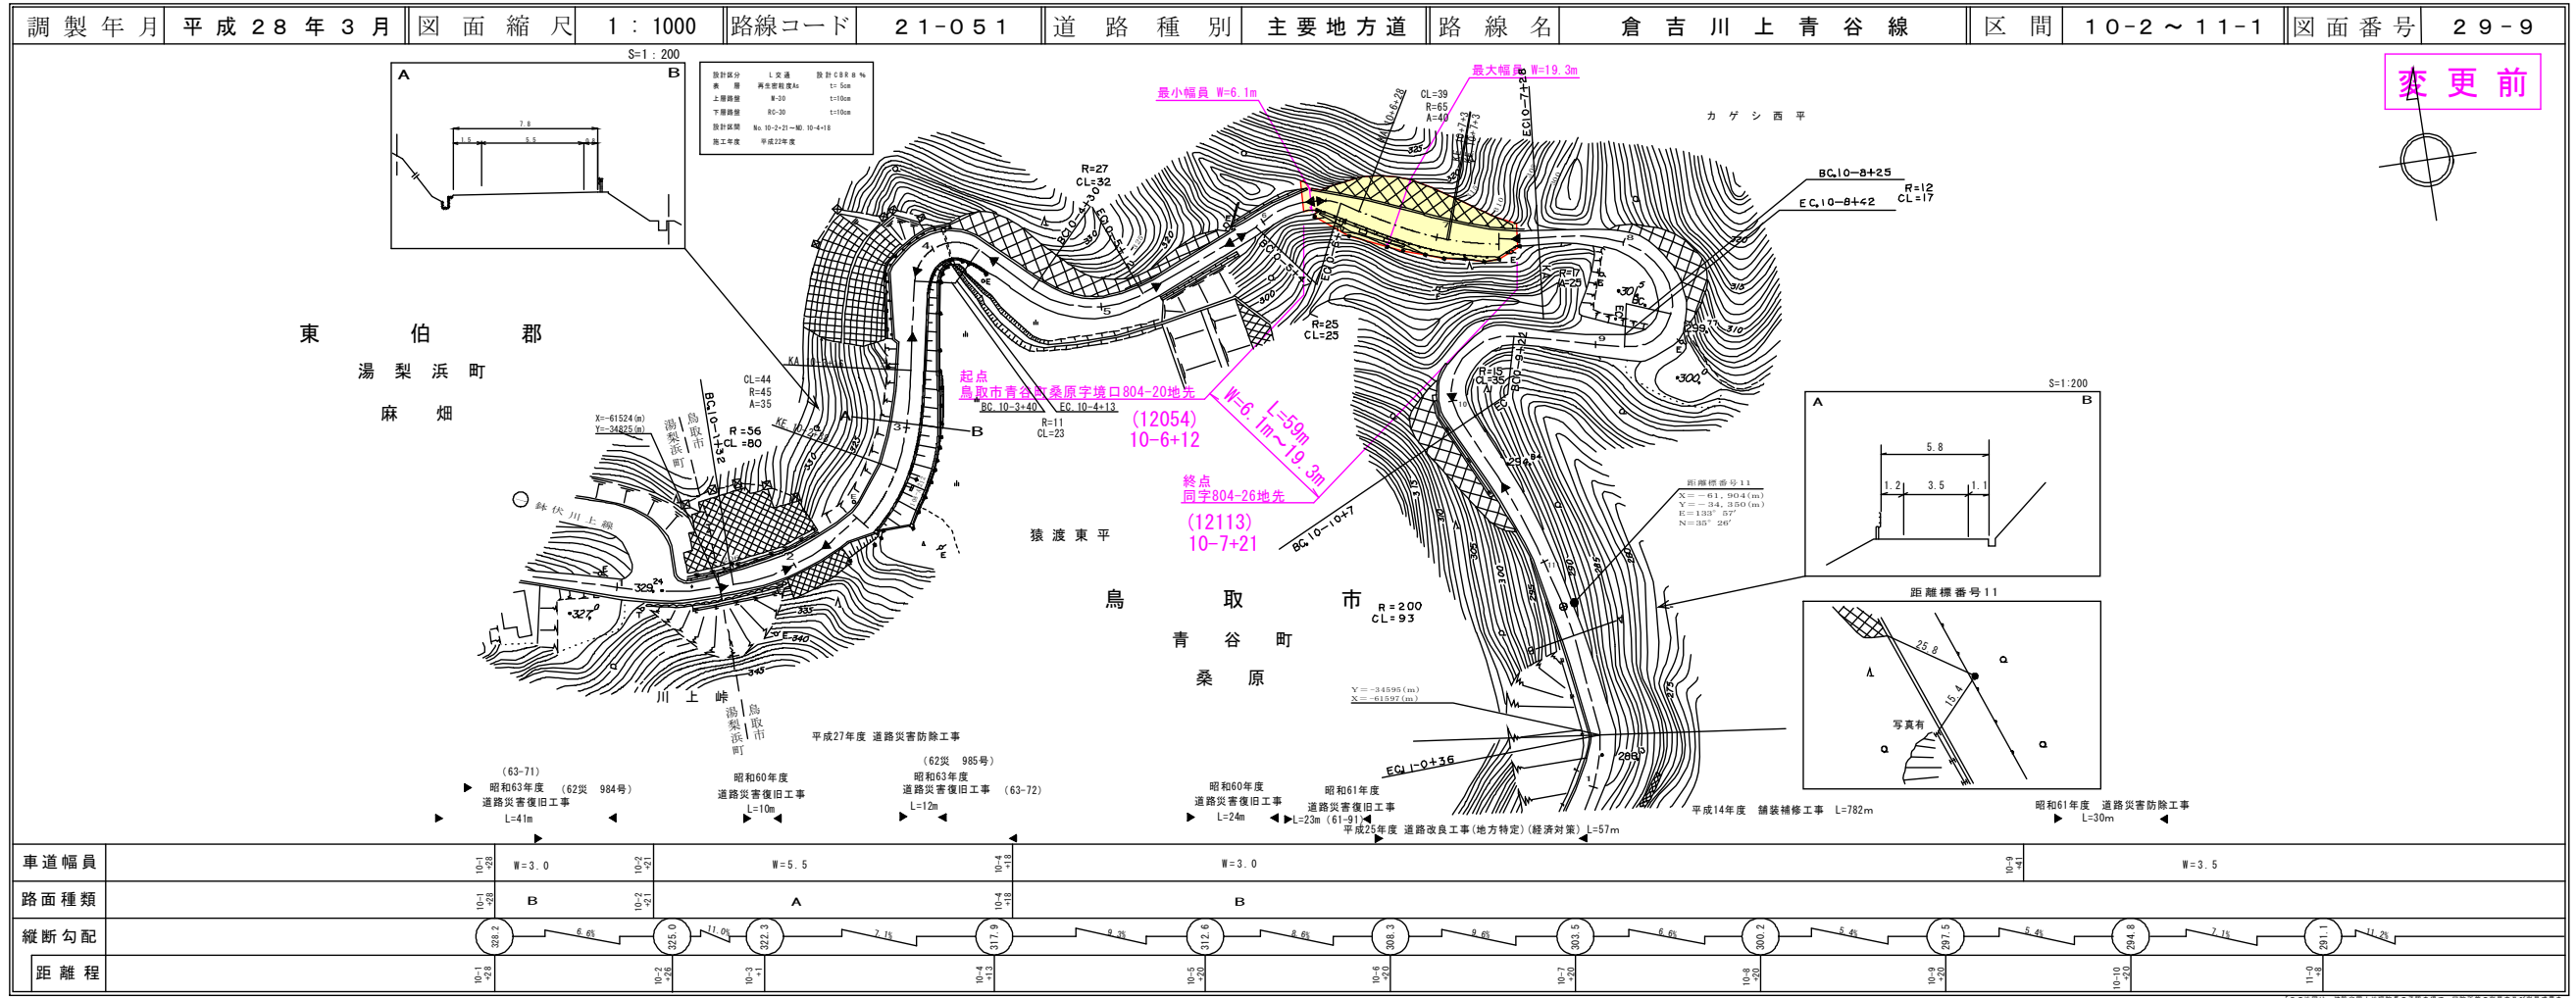

21-051
主要地方道
倉吉川上青谷線

道 路 台 帳 平 面 図

鳥 取 県

株式会社
ジーアイシー

道 路 台 帳 付 図

鳥 取 県

有限会社
マツモトサーベイ
コンサルタント
株式会社
ジーアイシー