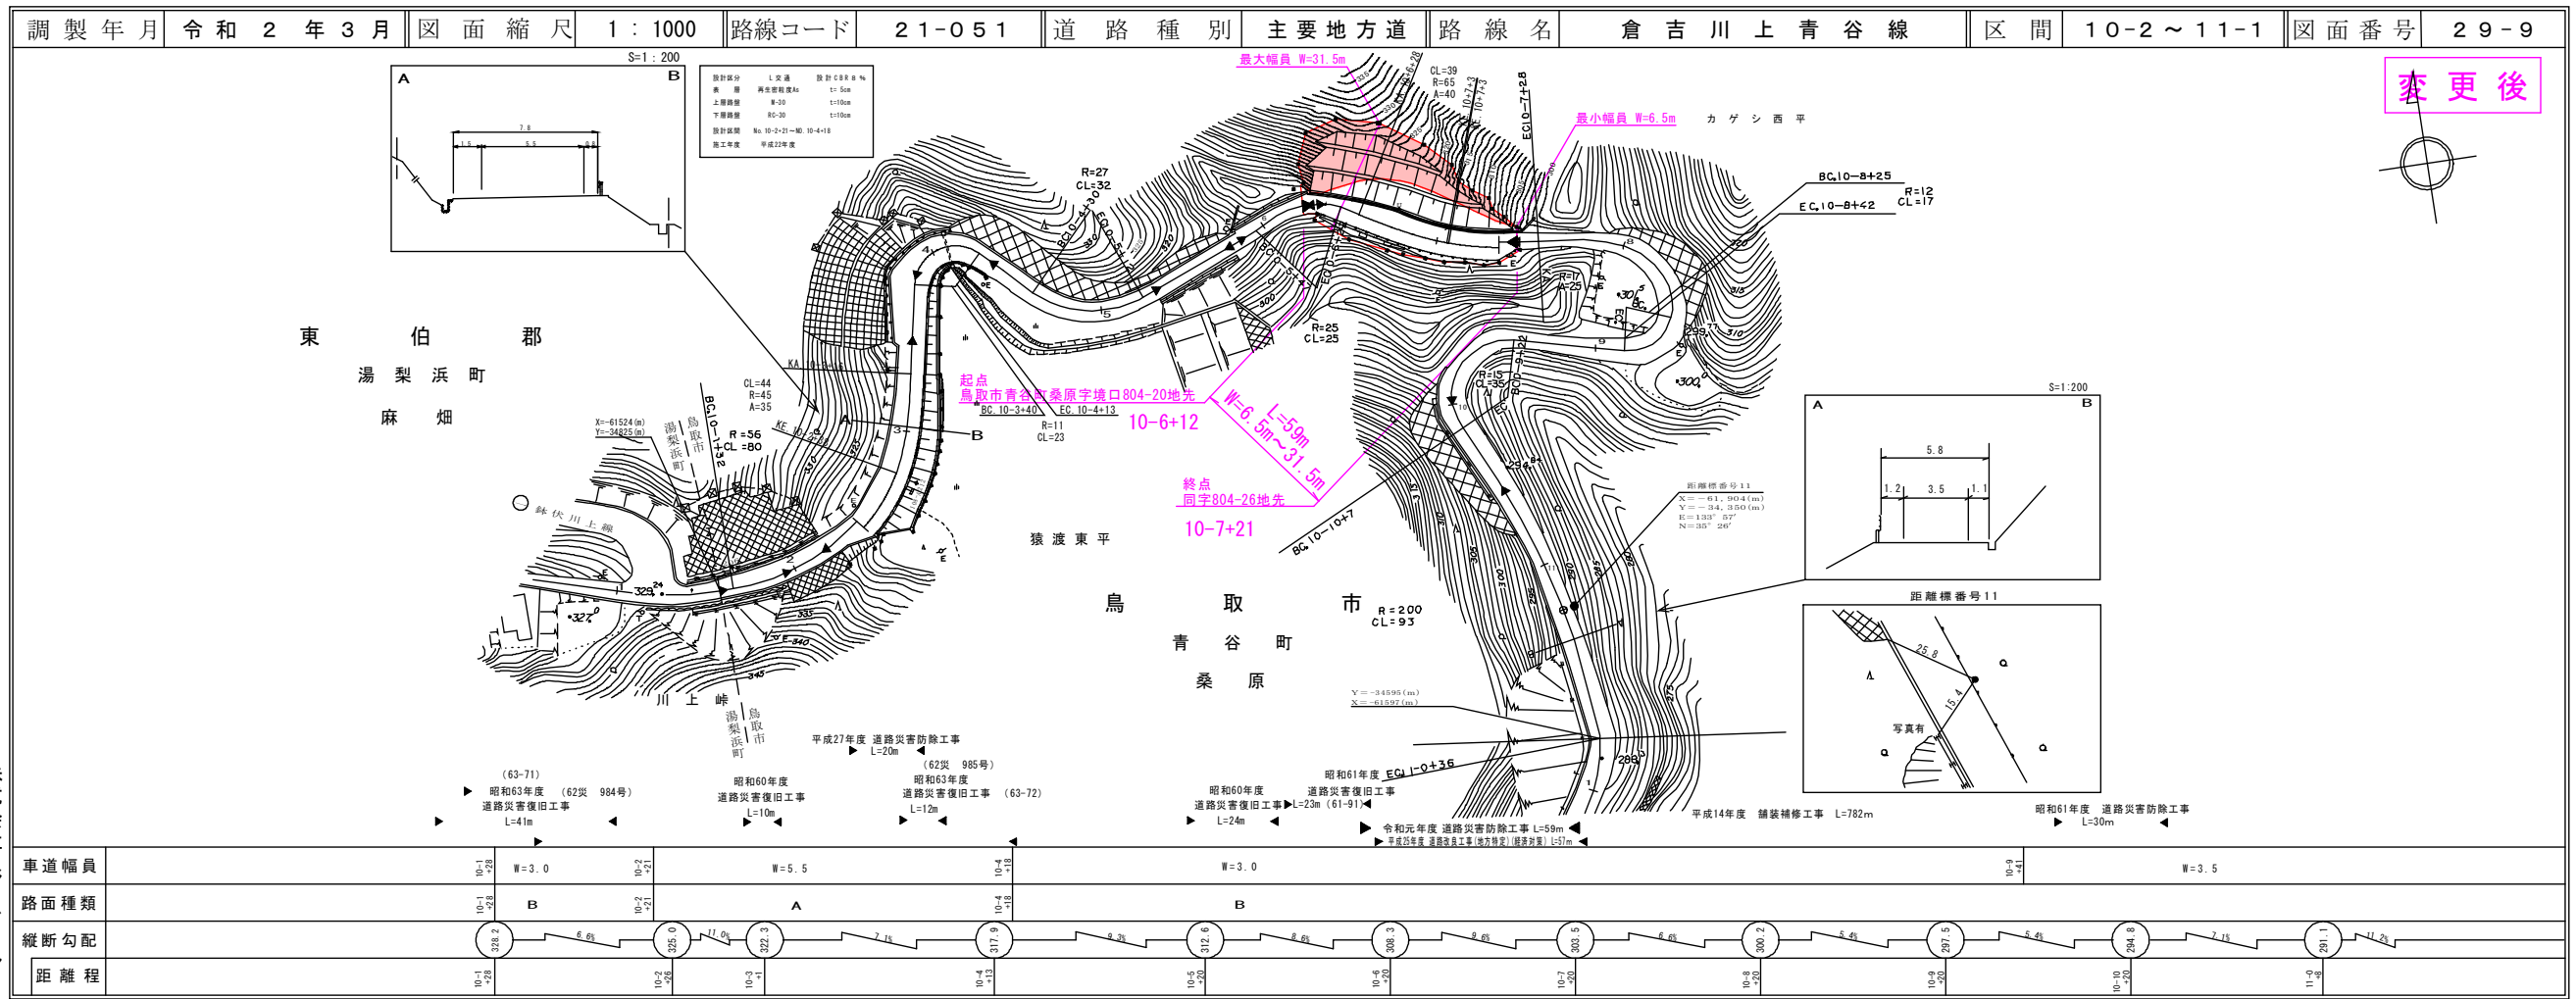

21-051
主要地方道
倉吉川上青谷線

道 路 台 帳 平 面 図

鳥 取 県

株式会社
ジーアイシー

道 路 台 帳 付 図

鳥 取 県

有限会社
マツモトサーベイ
コンサルタント
株式会社
ジーアイシー