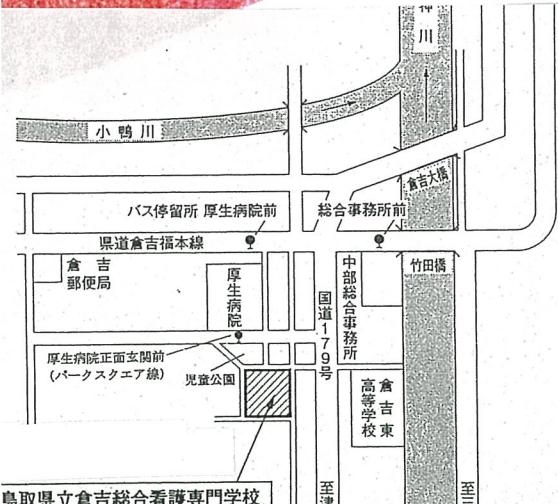

〈模擬店〉

フランクフルト
やきそば
アイス など...

〈ゲームコーナー〉

射的
わなげ

景品もあるよ!

7月22日
月曜日

場所
学校体育館

※ 模擬店と
ゲームコーナーは
なくなり次第終了