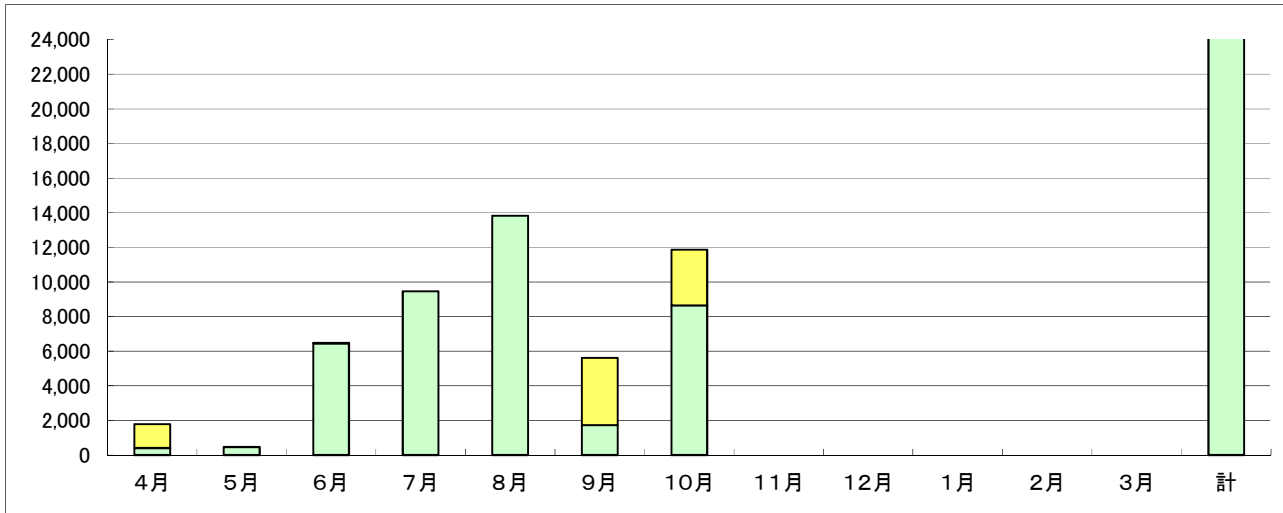

■2階近代美術展示室(第3特別展示室)

	テーマ
4月18日(土)～6月7日(日) コレクション展	美術家大辞典 鳥取県立博物館版 近現代編:な行・は行の美術家
7月18日(土)～8月30日(日) 夏休み企画 シリーズ:美術をめぐる場をつくるⅡ	高田光治 森からの贈りもの
2021年2月20日(土)～3月28日(日) コレクション展	美術家大辞典 鳥取県立博物館版 近現代編:ま行以降の美術家

※本年度の各コレクション展(美術家大辞典)では、昨年度と同様、作家や作品についての情報提供(協力)を呼びかける来場者アンケート「あなたも一緒に『美術家大辞典』をつくりませんか」を実施中。

令和2年度博物館入館者の状況

【鳥取県立博物館利用者数】

＜令和2年10月31日現在＞

区分	4月	5月	6月	7月	8月	9月	10月	11月	12月	1月	2月	3月	計	＜参考＞ R元年度
来館者	常設展(A)	399	449	2,874	4,340	6,901	1,520	2,183	0	0	0	0	18,666	31,237
	企画展(B)	0	0	3,385	4,878	6,757	0	6,446	0	0	0	0	21,466	23,273
	普及活動(館内)(C)	0	0	160	231	158	179	0	0	0	0	0	728	2,927
	研究相談(D)	10	12	40	18	8	32	20	0	0	0	0	140	351
	小計	409	461	6,459	9,467	13,824	1,731	8,649	0	0	0	0	41,000	57,788
	県展・ジュニア県展(E)	0	0	0	0	0	3,717	0	0	0	0	0	3,717	6,828
	貸館利用者数(F)	1,371	0	20	0	0	169	3,217	0	0	0	0	4,777	8,590
	ミューゼ利用者数	753	1,336	1,577	1,518	1,420	896	1,301	0	0	0	0	8,801	14,312
	総来館者数	2,533	1,797	8,056	10,985	15,244	6,513	13,167	0	0	0	0	58,295	87,518
	普及活動(館外計)	0	78	28	0	0	0	0	0	0	0	0	106	7,280
博物館利用者総計	2,533	1,875	8,084	10,985	15,244	6,513	13,167	0	0	0	0	58,401	94,798	