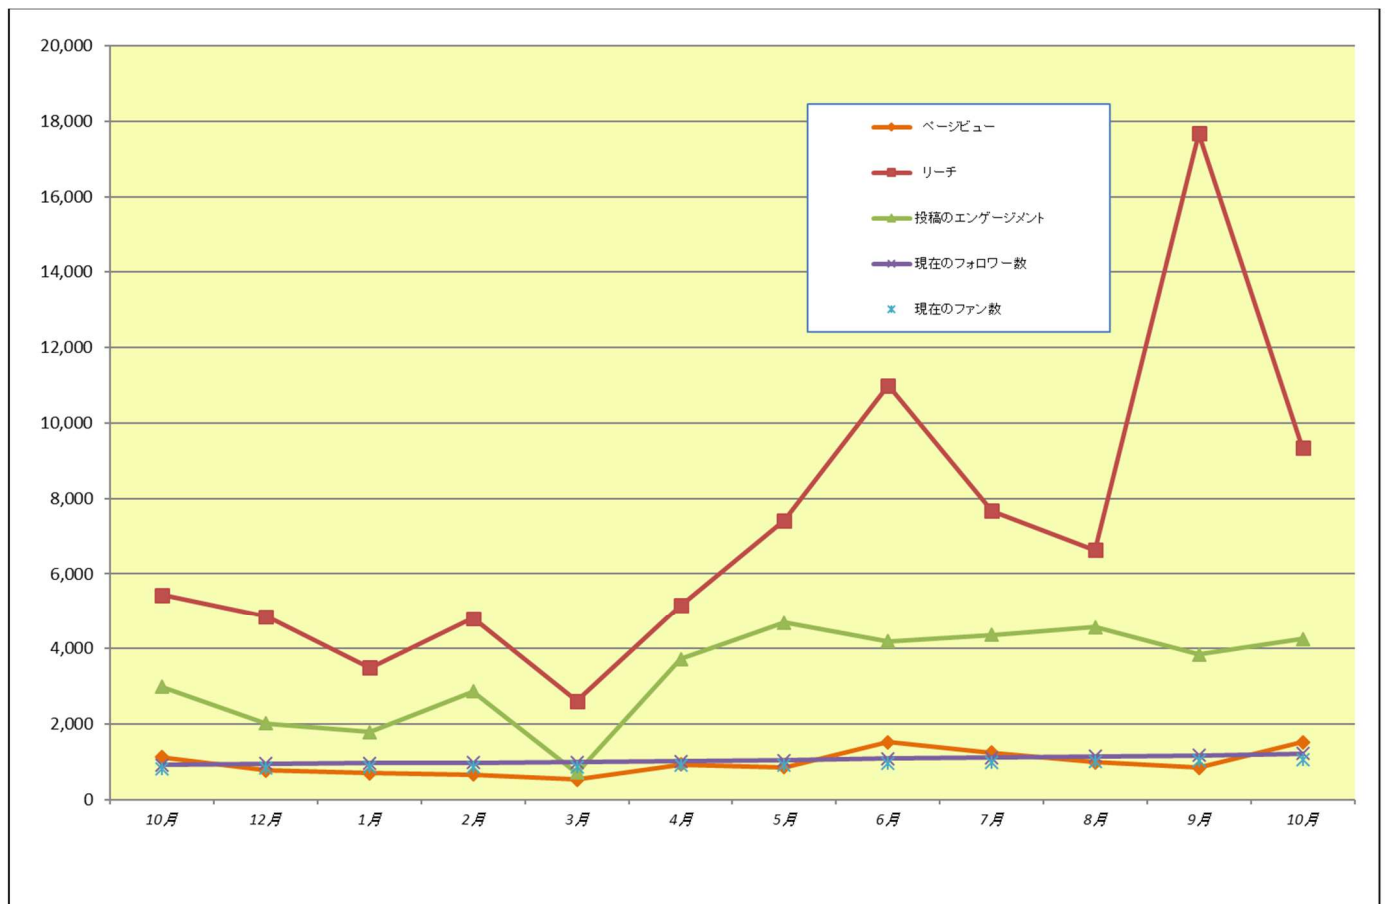

《鳥取県立博物館 Facebook ページのアクセス数の推移》

	10月	12月	1月	2月	3月	4月	5月	6月	7月	8月	9月	10月
ページビュー	1,119	772	697	662	535	924	856	1,521	1,239	995	845	1,518
ページへのいいね!(増加数)	18	20	4	11	6	34	18	36	28	24	21	24
リーチ	5,433	4,859	3,493	4,806	2,605	5,164	7,414	10,998	7,676	6,638	17,669	9,338
投稿のエンゲージメント	2,985	2,020	1,782	2,865	713	3,725	4,691	4,194	4,356	4,566	3,847	4,252
フォロワー(増加数)	21	23	12	10	9	31	19	39	31	24	22	27
現在のフォロワー数	922	958	971	981	991	1020	1043	1083	1115	1148	1175	1218
現在のファン数	817	845	854	864	869	902	923	959	985	1011	1031	1058
ページビュー …	(博物館の Facebook ページ本体が閲覧された回数)											
ページへのいいね! …	(博物館の Facebook ページ本体が いいね! された回数 ※ 投稿ではない)											
リーチ …	(投稿を見てくれている人数)											
投稿のエンゲージメント …	(投稿でいいね! やコメント、シェア、写真の閲覧、リンクのクリック、動画の再生などが写											