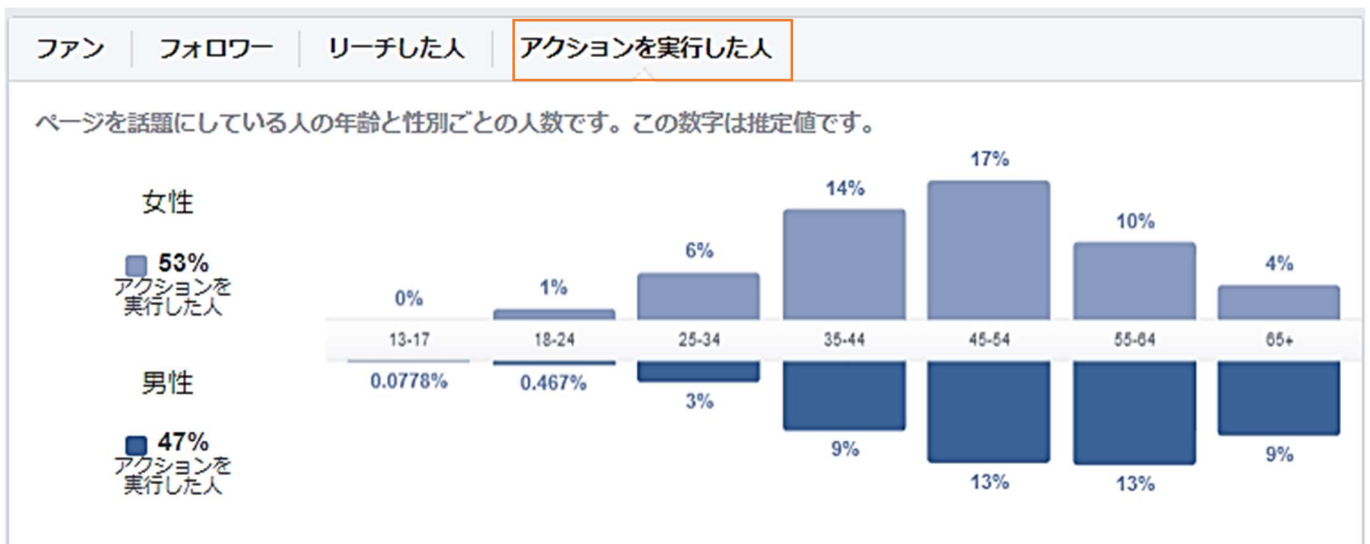

■ 投稿をクリックするなどアクションした人（興味を持たれた人数／世代ごとの割合）