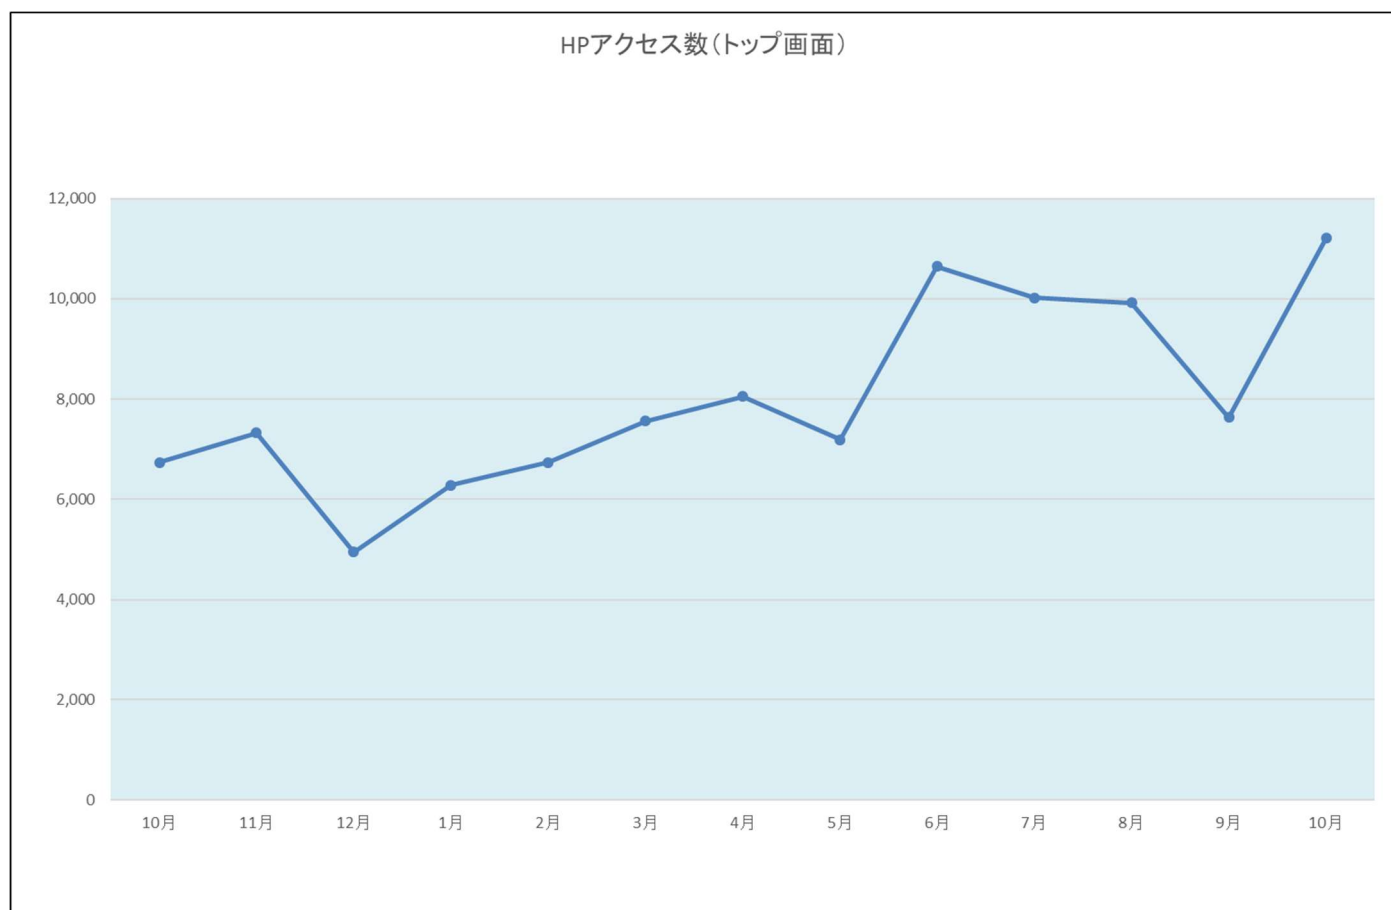

鳥取県立博物館におけるインターネット関連広報について

1. とりネット（ホームページ）による広報

企画展の情報を適宜更新する他、常設展示の内容や収蔵資料のデータベース利用ができる。

《鳥取県立博物館ホームページのアクセス数の推移》

《鳥取県立博物館ホームページのアクセス数の推移》													
	10月	11月	12月	1月	2月	3月	4月	5月	6月	7月	8月	9月	10月
HPアクセス数(トップ画面)	6,737	7,331	4,950	6,282	6,742	7,561	8,054	7,191	10,649	10,020	9,917	7,635	11,206

※博物館トップページのアクセス数のみ。Facebook から直接、企画展等のリンクに飛んだ場合はカウントされていない。