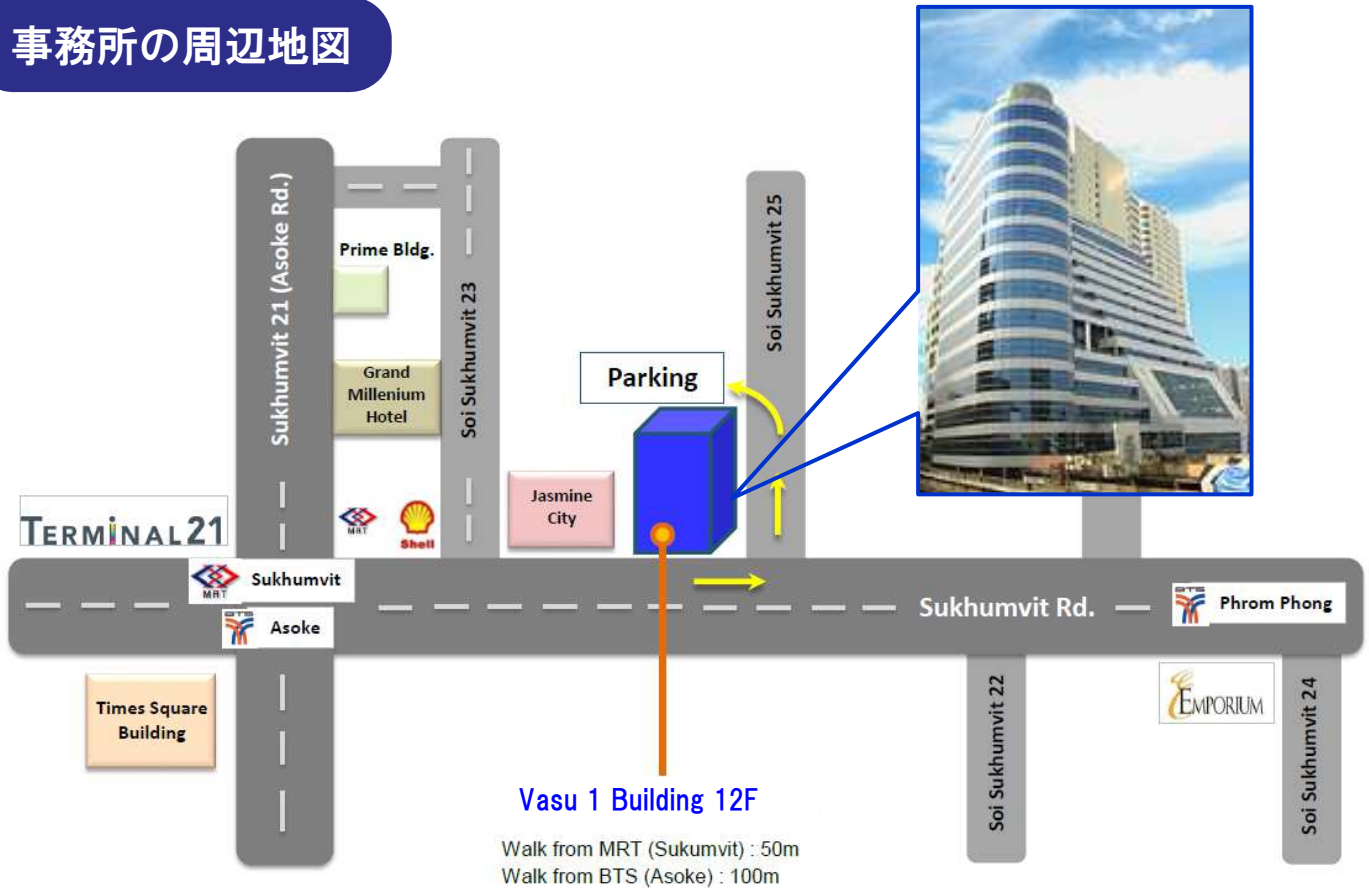

## 事務所の周辺地図

鳥取県東南アジアビューロー

Tottori - Southeast Asia Trade and Tourism Bureau

1 Vasu 1 Building, 12th Floor, Soi Sukhumvit 25, Sukhumvit Rd.,  
Klongtoey Nua, Wattana, Bangkok 10110

現地運営会社 : Asia Alliance Partner Co., Ltd.