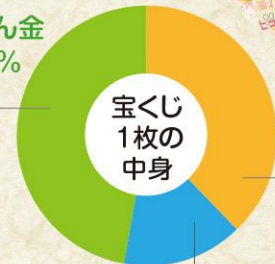

～鳥取県内で宝くじを購入された方限定～

宝くじCOWしかかない!

鳥取和牛プレゼントキャンペーン!

応募期限 / 令和3年9月2日 (宝くじの日)

宝くじを2,000円以上購入すると...

抽選で **92** 名様に
鳥取和牛を豪華プレゼント!

※写真はイメージです。

1 キャンペーン 応募方法

県内で令和3年7月1日から令和3年9月2日までの間に発売される宝くじ (数字選択式を除く) を2,000円以上購入!

2

とっとり
電子申請で応募!
(令和3年9月2日まで)

当選した方

0929
9月29日 (和牛肉の日) に
鳥取和牛肉が届く!

鳥取和牛は肉質日本一!

※第7区 (総合評価群) の肉牛群にて1位

※応募方法の詳細は裏面をご覧ください。当選者の発表は、プレゼントの発送をもって代えさせていただきます。

◇宝くじの収益金は県の収入になります!◇

鳥取県内で販売された宝くじの販売総額の約4割は、収益金として県の収入になります。毎年、約13億円の収益金があり、公共事業や学校の改修、図書館の図書購入等様々な事業に役立てられています。

当せん金
47%

地方
自治体の
収益金
38%

社会貢献広報費・印刷経費等 15%

みなさ～ん! 宝くじは鳥取県内で買ってね!!

<お問合せ先>
鳥取県総務部財政課

電話: 0857-26-7047 電子メール: zaisei@pref.tottori.lg.jp
<ホームページ> <https://www.pref.tottori.lg.jp/zaiseika/>

鳥取和牛プレゼントキャンペーン!

応募要項

- 対象者** 鳥取県内で宝くじを購入された方
- 応募口数** 宝くじ2,000円以上購入で1口
- 対象くじ** 応募期間の間に発売される以下の宝くじ

宝くじ区分	宝くじ名称	回
全国	サマージャンボ	第892、893回
	スクラッチ	第887、889～891、895～898回
	宝くじの日記念くじ	第894回
西日本	幸運の女神くじ	第2378回
	お月見くじ	第2383回
	スクラッチ	第2377、2381、2382回
	100円くじ	第2379、2380回
地域医療等振興	レインボーくじ	第415、416回