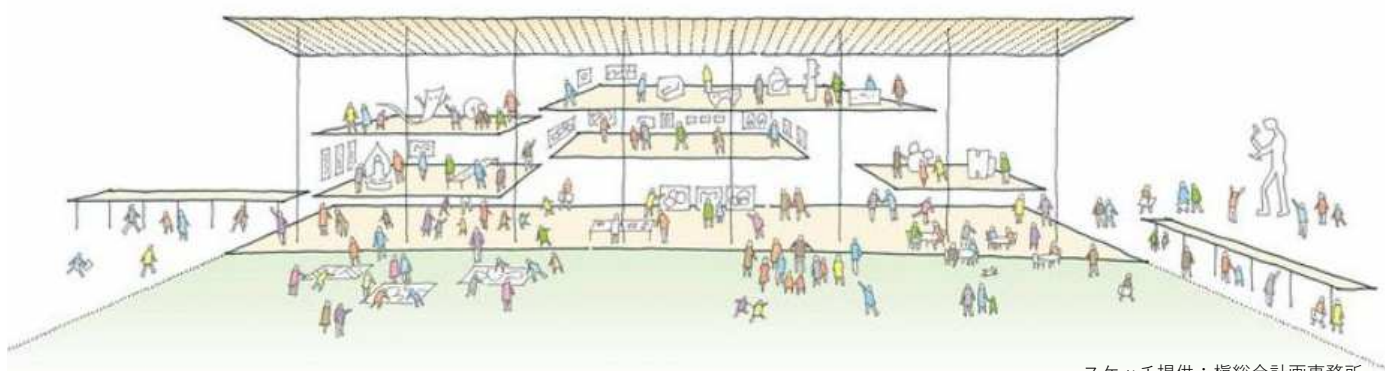

令和7年春(令和6年度中)開館予定

鳥 取 県 立 美 術 館

TOTTORI PREFECTURAL MUSEUM OF ART

「私たちの県民立美術館」

県立美術館に関すること、ご説明に伺います！

スケッチ提供：横総合計画事務所

2025年春（令和6年度中）、
『とっとりの未来を“つくる”美術館』が誕生します。
これまでの美術館の基本機能に加え、
人々が集い、楽しみ、交流や活動し、
とっとりのアートを発信する拠点として、
居心地の良いおらかな空間で多様な利用やにぎわいが生まれ、
お気に入りのサードプレイスとなる美術館を目指します。