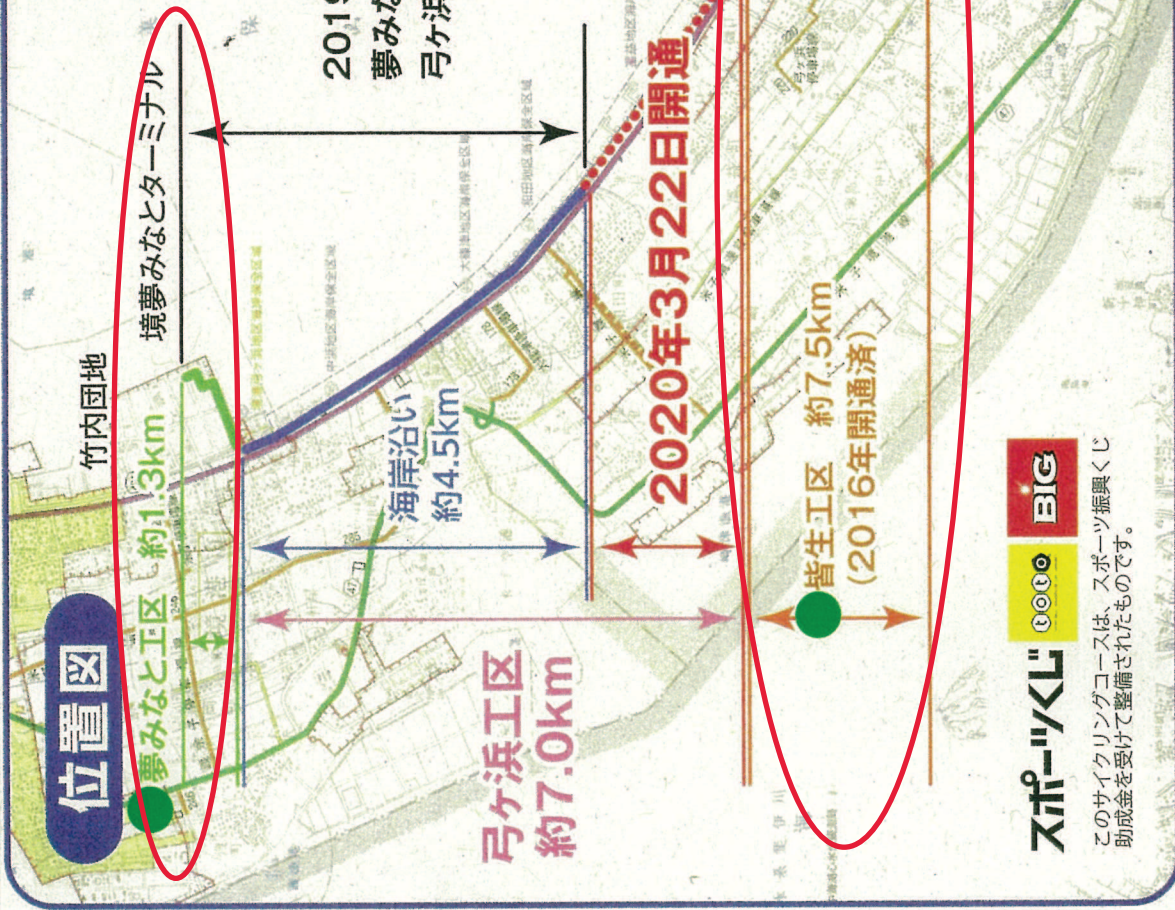

白砂青松の弓ヶ浜 サイクリングコース

※作業区間：赤丸囲み部分

位置図

このサイクリングコースは、スポーツ振興くじ助成金を受けて整備されたものです。

位置図

S=1:50,000

(日野川周回ルート)

美保湾