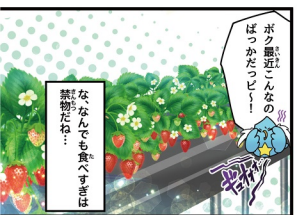

令和4年3月発行

※食べた毒のヘタはちゃんとキレイに捨てましょう※

※新くんによるイメージです

※平成8年は1996年だよ!

第6号おわり

一週おきのお話はコチラから

まんが王国とっとりだより

とっとりネット 新聞研究室