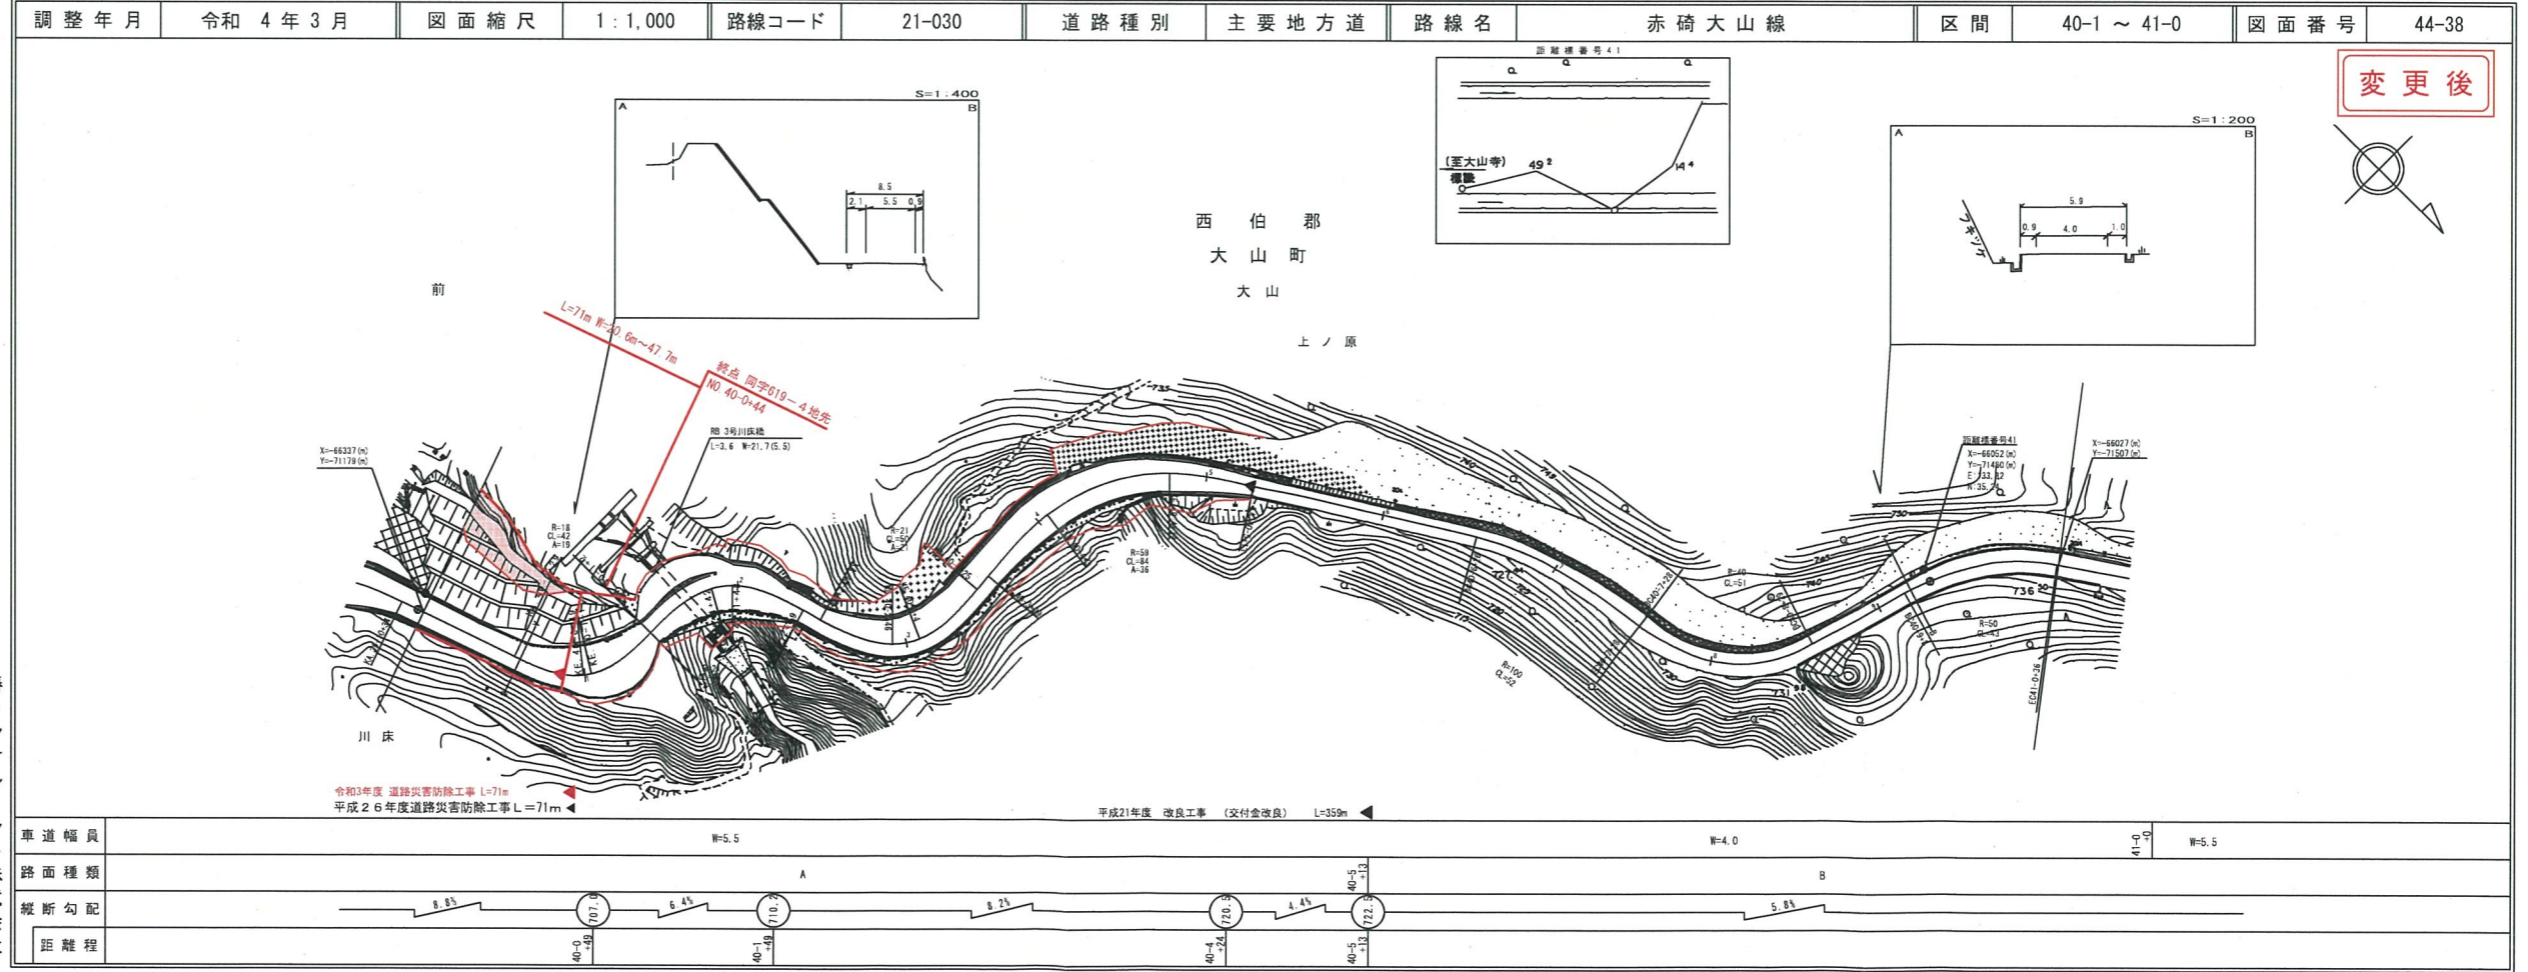

路線コード
21-030
路線名
主要地方道 赤碓大山線
③ 2/2
変更位置
西伯郡大山町大山
変更理由
道路災害防除工事

道路台帳付図

鳥取県

椿コンサルタント株式会社

道路台帳付図

鳥取県

椿
株式会社
アート
スペース