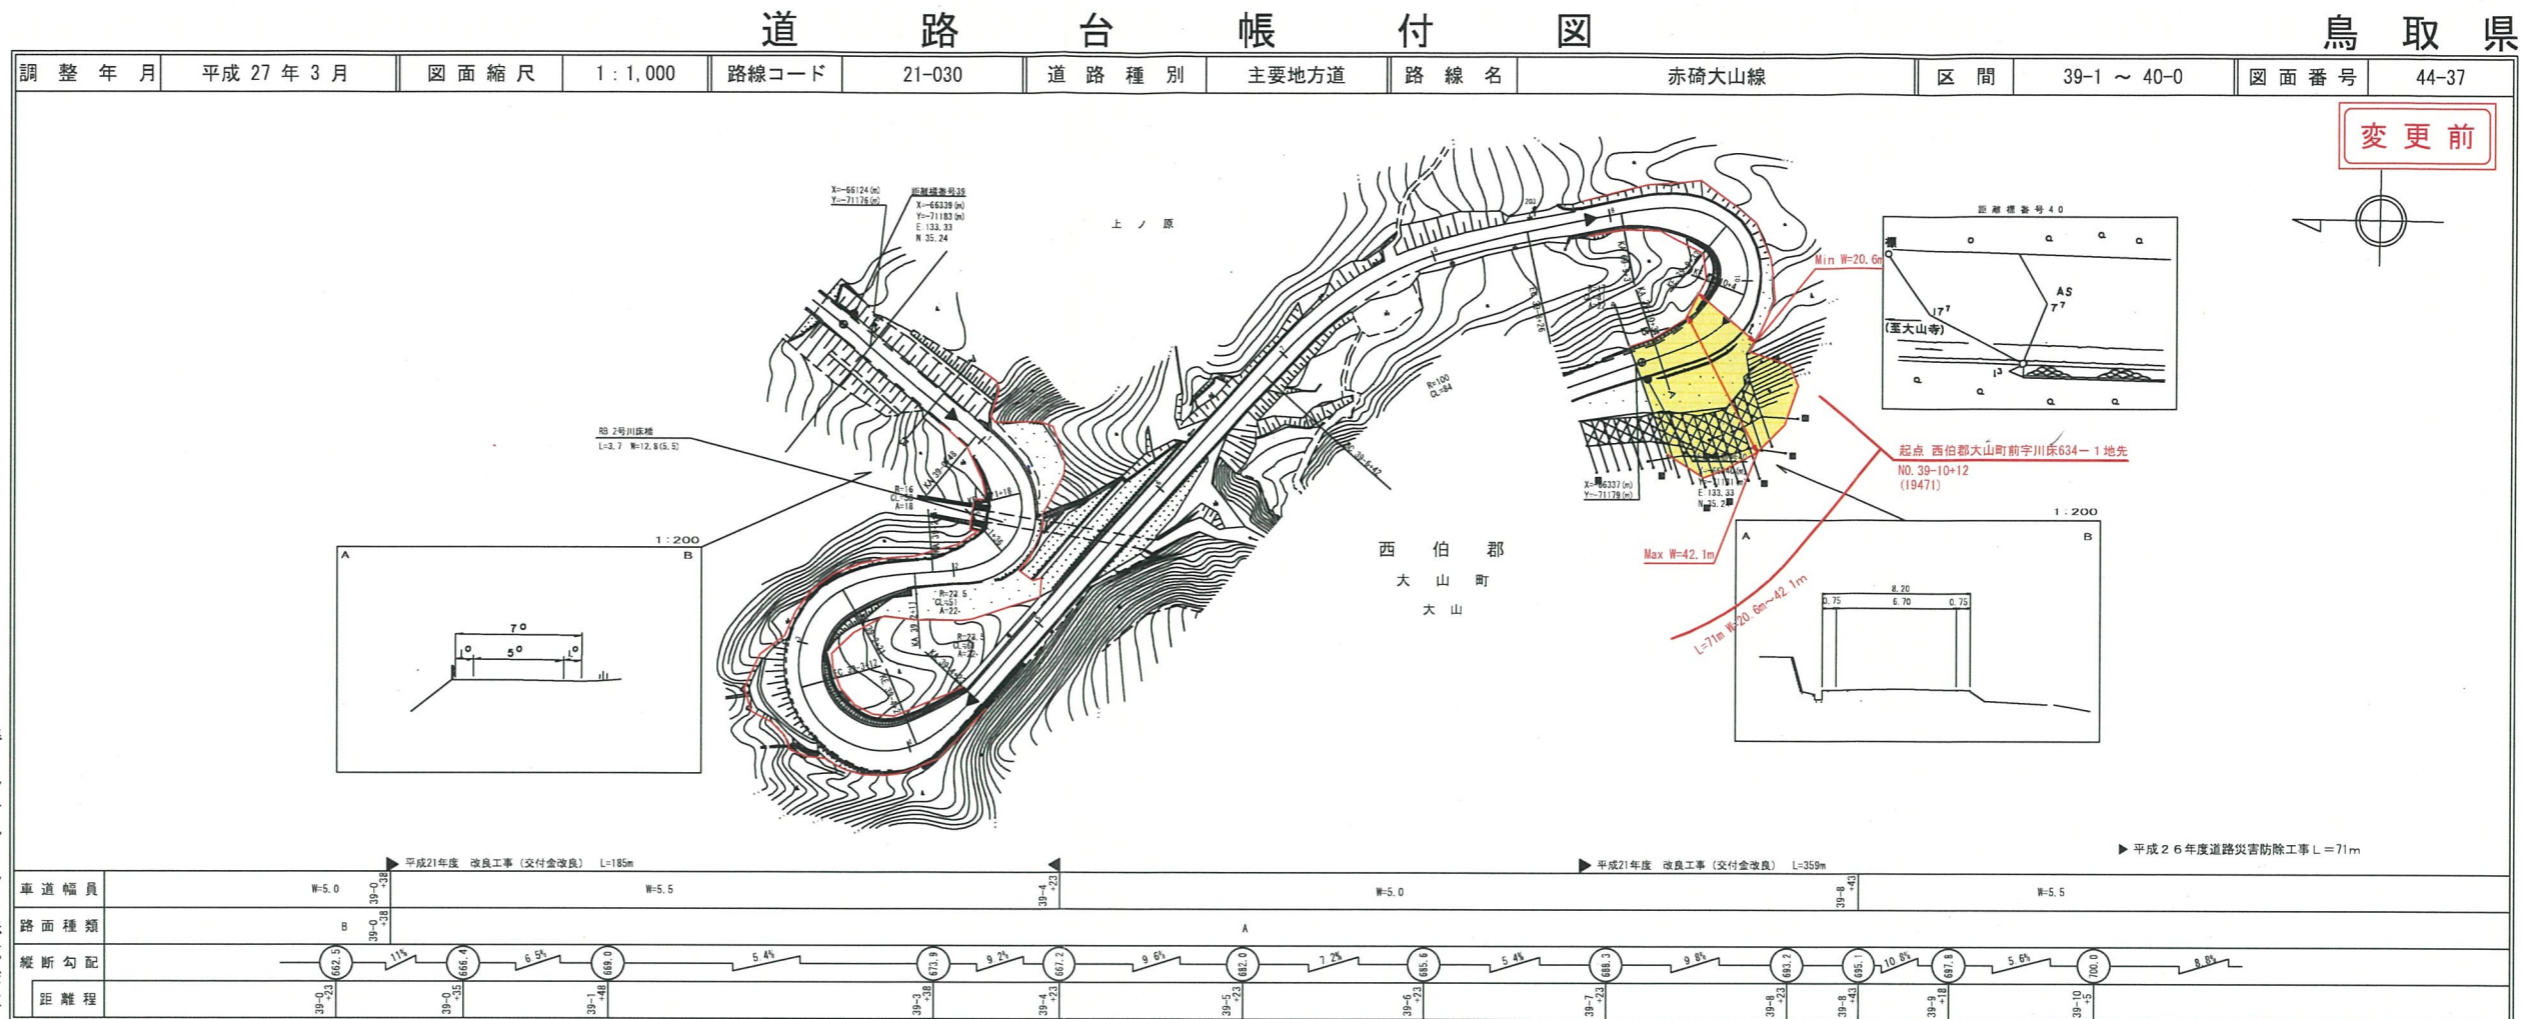

路線コード
21-030
路線名
主要地方道 赤碓大山線

③ 1/2
変更位置
西伯郡大山町前
変更理由
道路災害防除工事

椿コンサルタント株式会社

椿コンサルタント株式会社

路線コード
21-030
路線名
主要地方道 赤碓大山線
③ 2/2
変更位置
西伯郡大山町大山
変更理由
道路災害防除工事

道路台帳付図

鳥取県

椿コンサルタント株式会社

道路台帳付図

鳥取県

椿
株式会社
アート
スペース