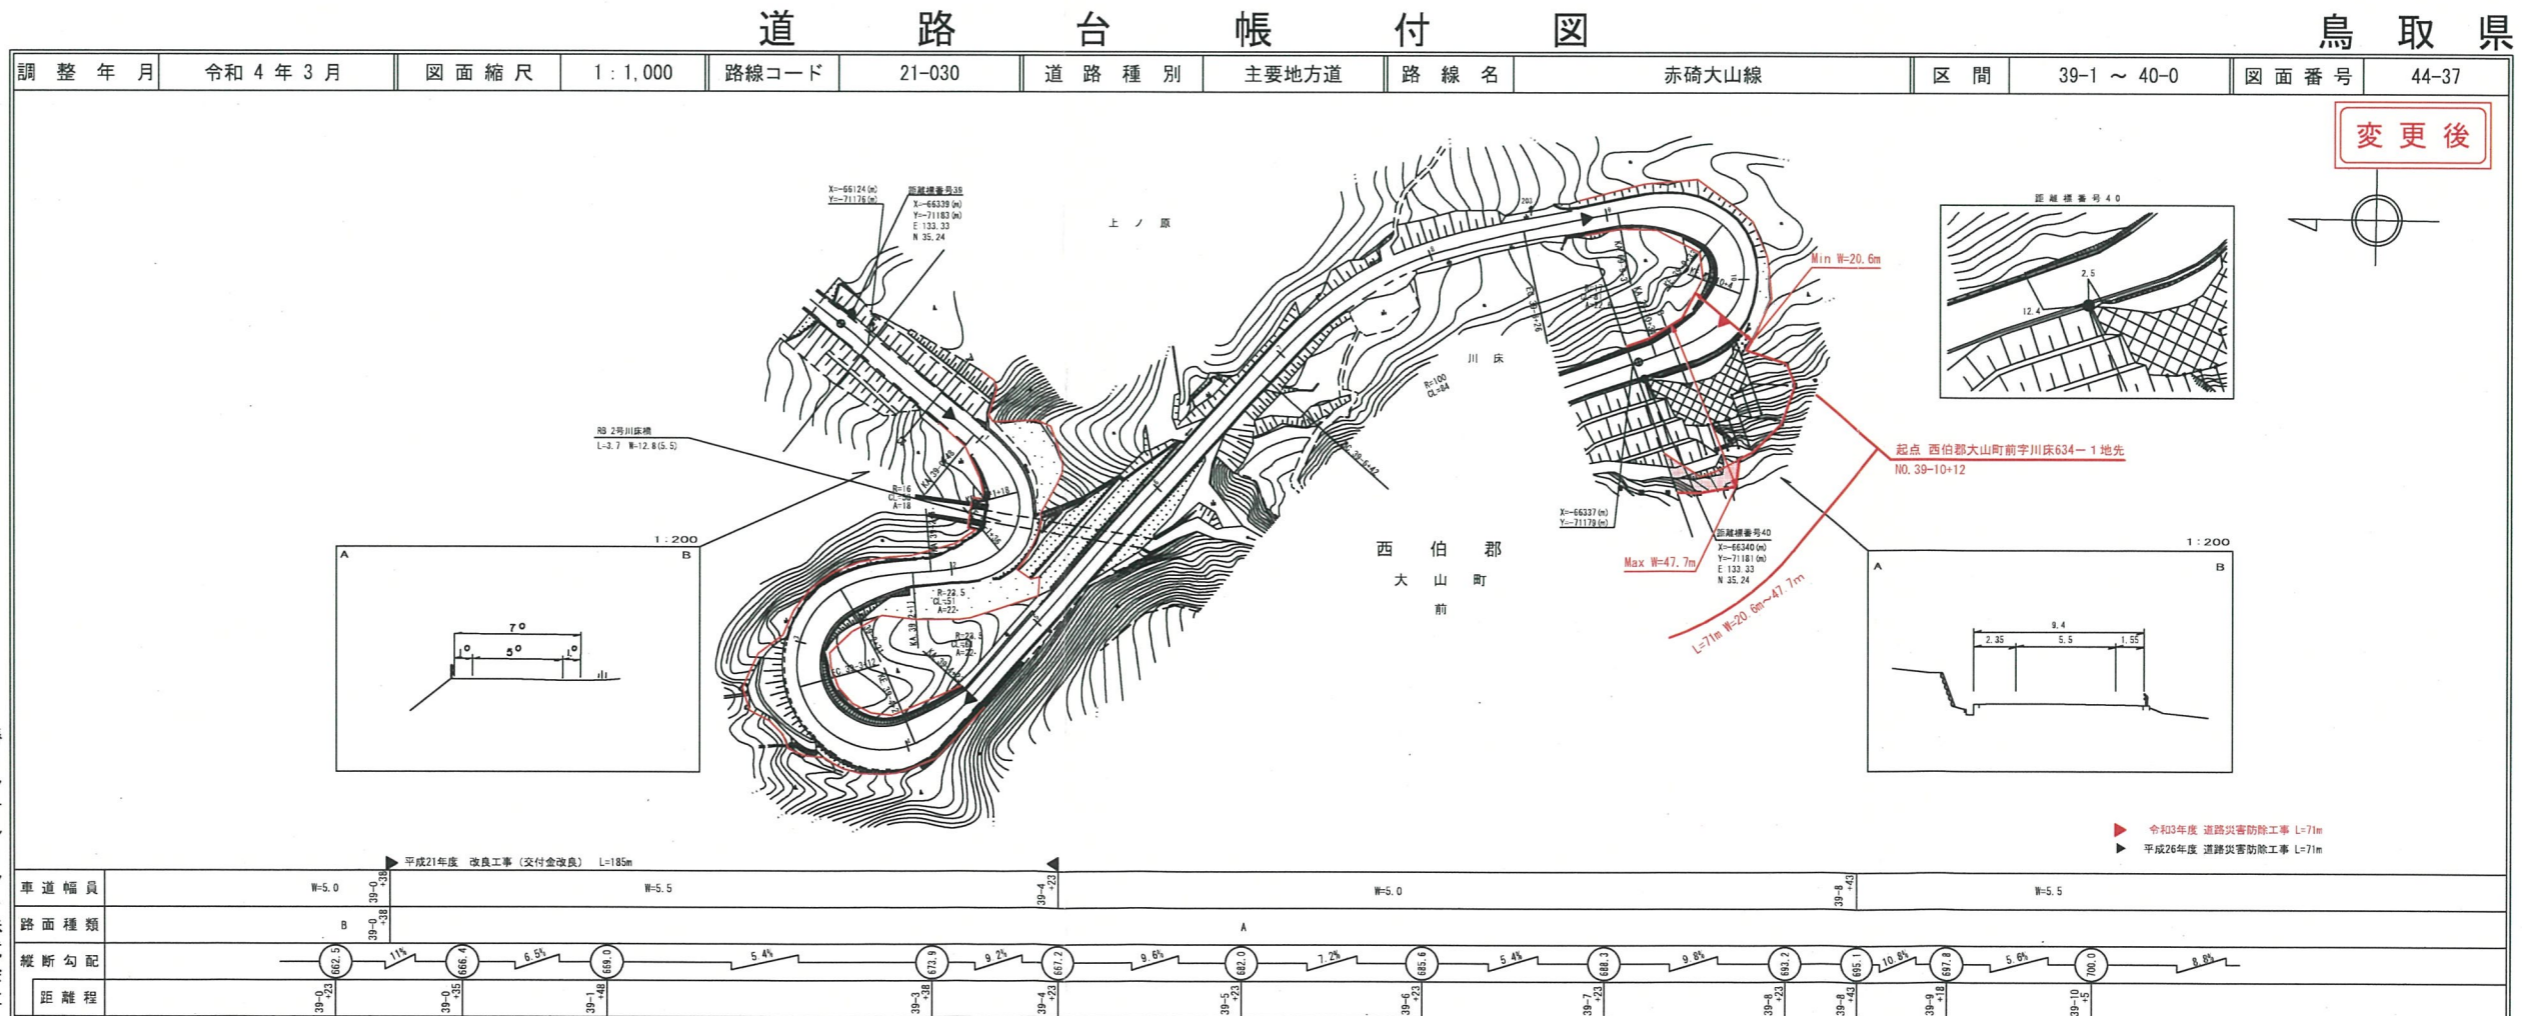

路線コード
21-030
路線名
主要地方道 赤碓大山線

③ 1/2
変更位置
西伯郡大山町前
変更理由
道路災害防除工事

椿コンサルタント株式会社

椿コンサルタント株式会社

路線コード
21-030
路線名
主要地方道 赤碓大山線
③ 2/2
変更位置
西伯郡大山町大山
変更理由
道路災害防除工事

道路台帳付図

鳥取県

椿コンサルタント株式会社

道路台帳付図

鳥取県

椿
株式会社
アート
スペース