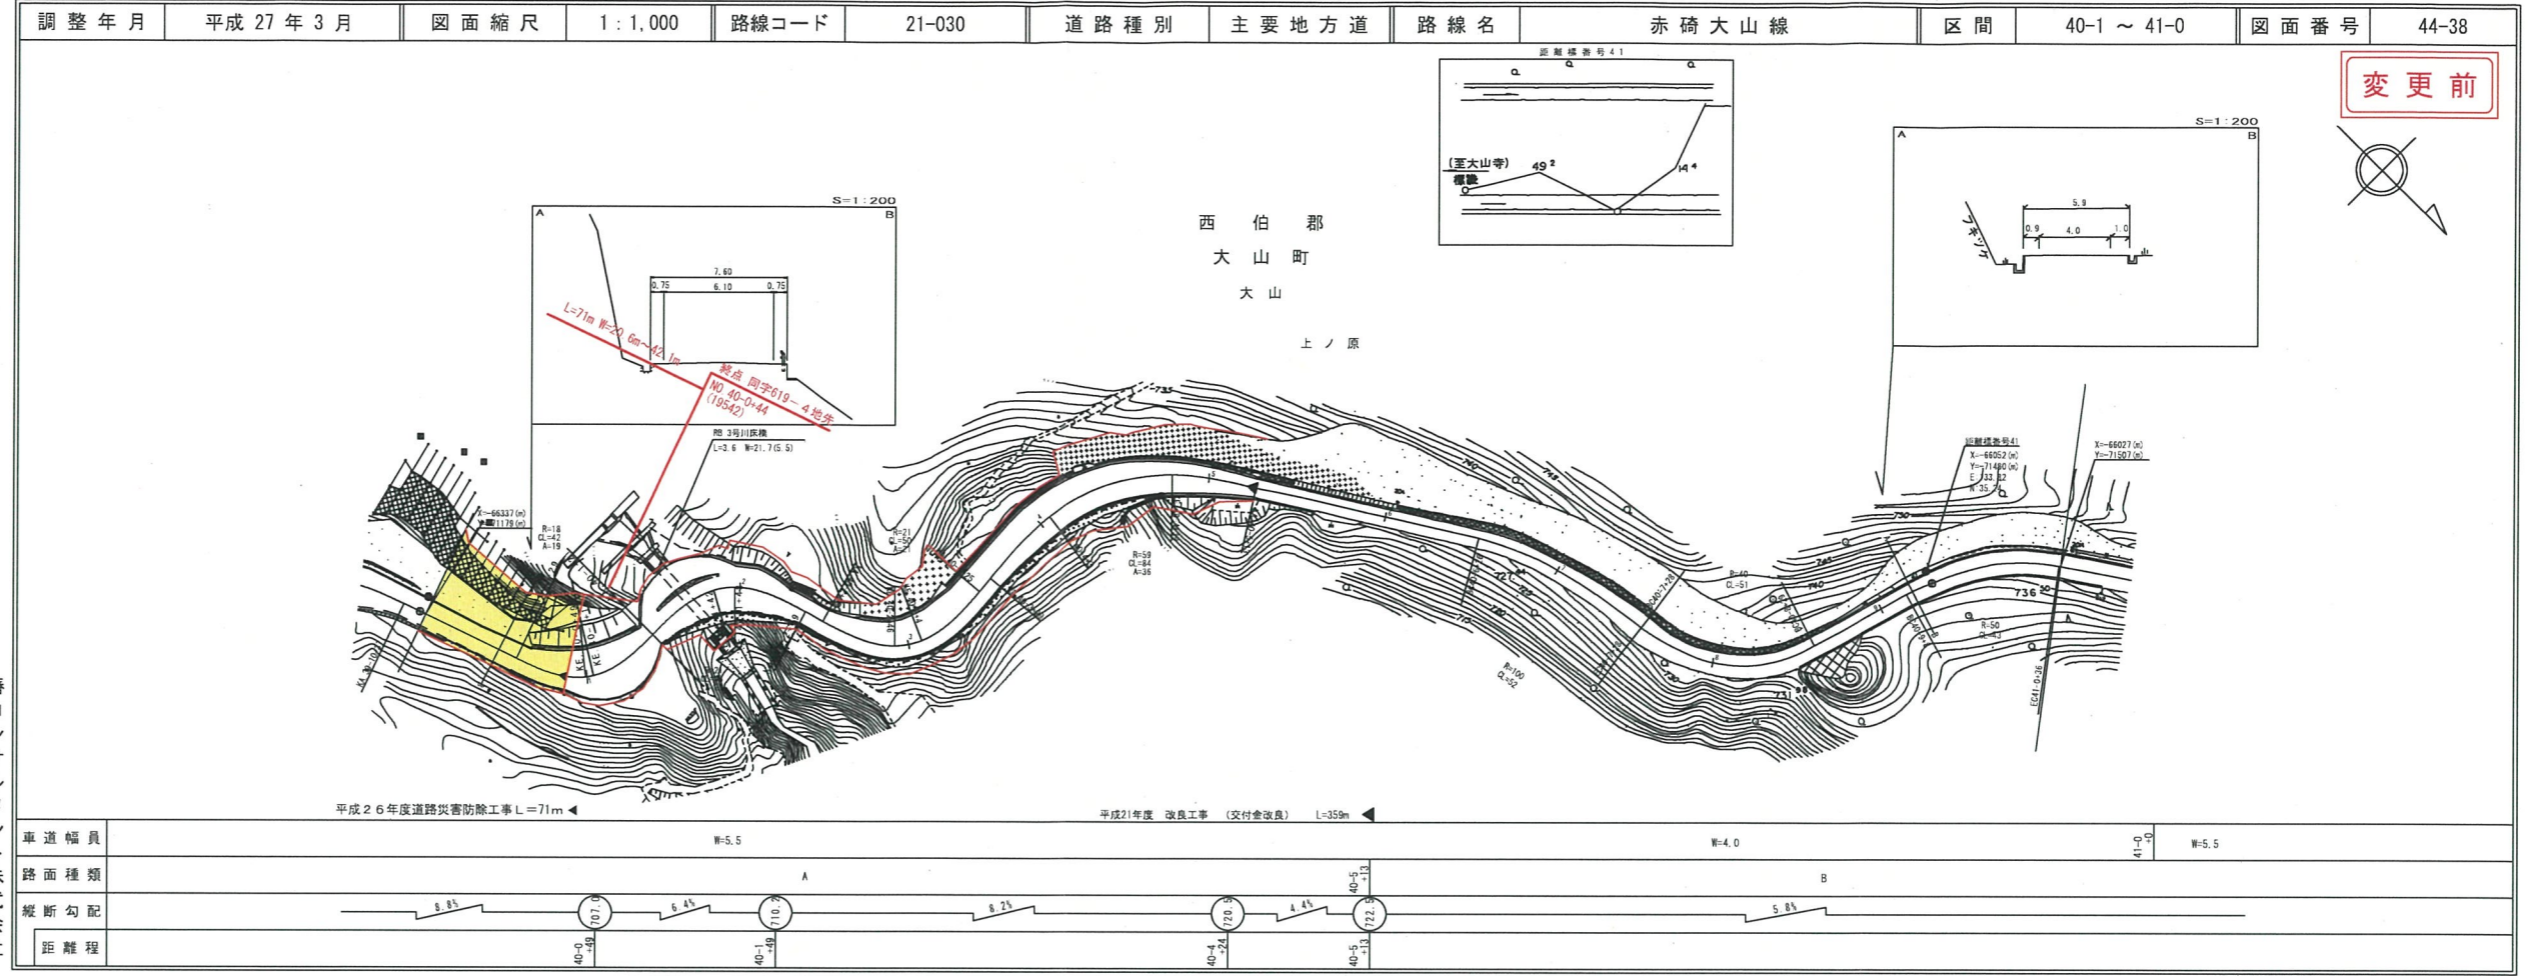

路線コード
21-030
路線名
主要地方道 赤碓大山線

③ 1/2
変更位置
西伯郡大山町前
変更理由
道路災害防除工事

椿コンサルタント株式会社

椿コンサルタント株式会社

路線コード
21-030
路線名
主要地方道 赤碓大山線
③ 2/2
変更位置
西伯郡大山町大山
変更理由
道路災害防除工事

道路台帳付図

鳥取県

椿コンサルタント株式会社