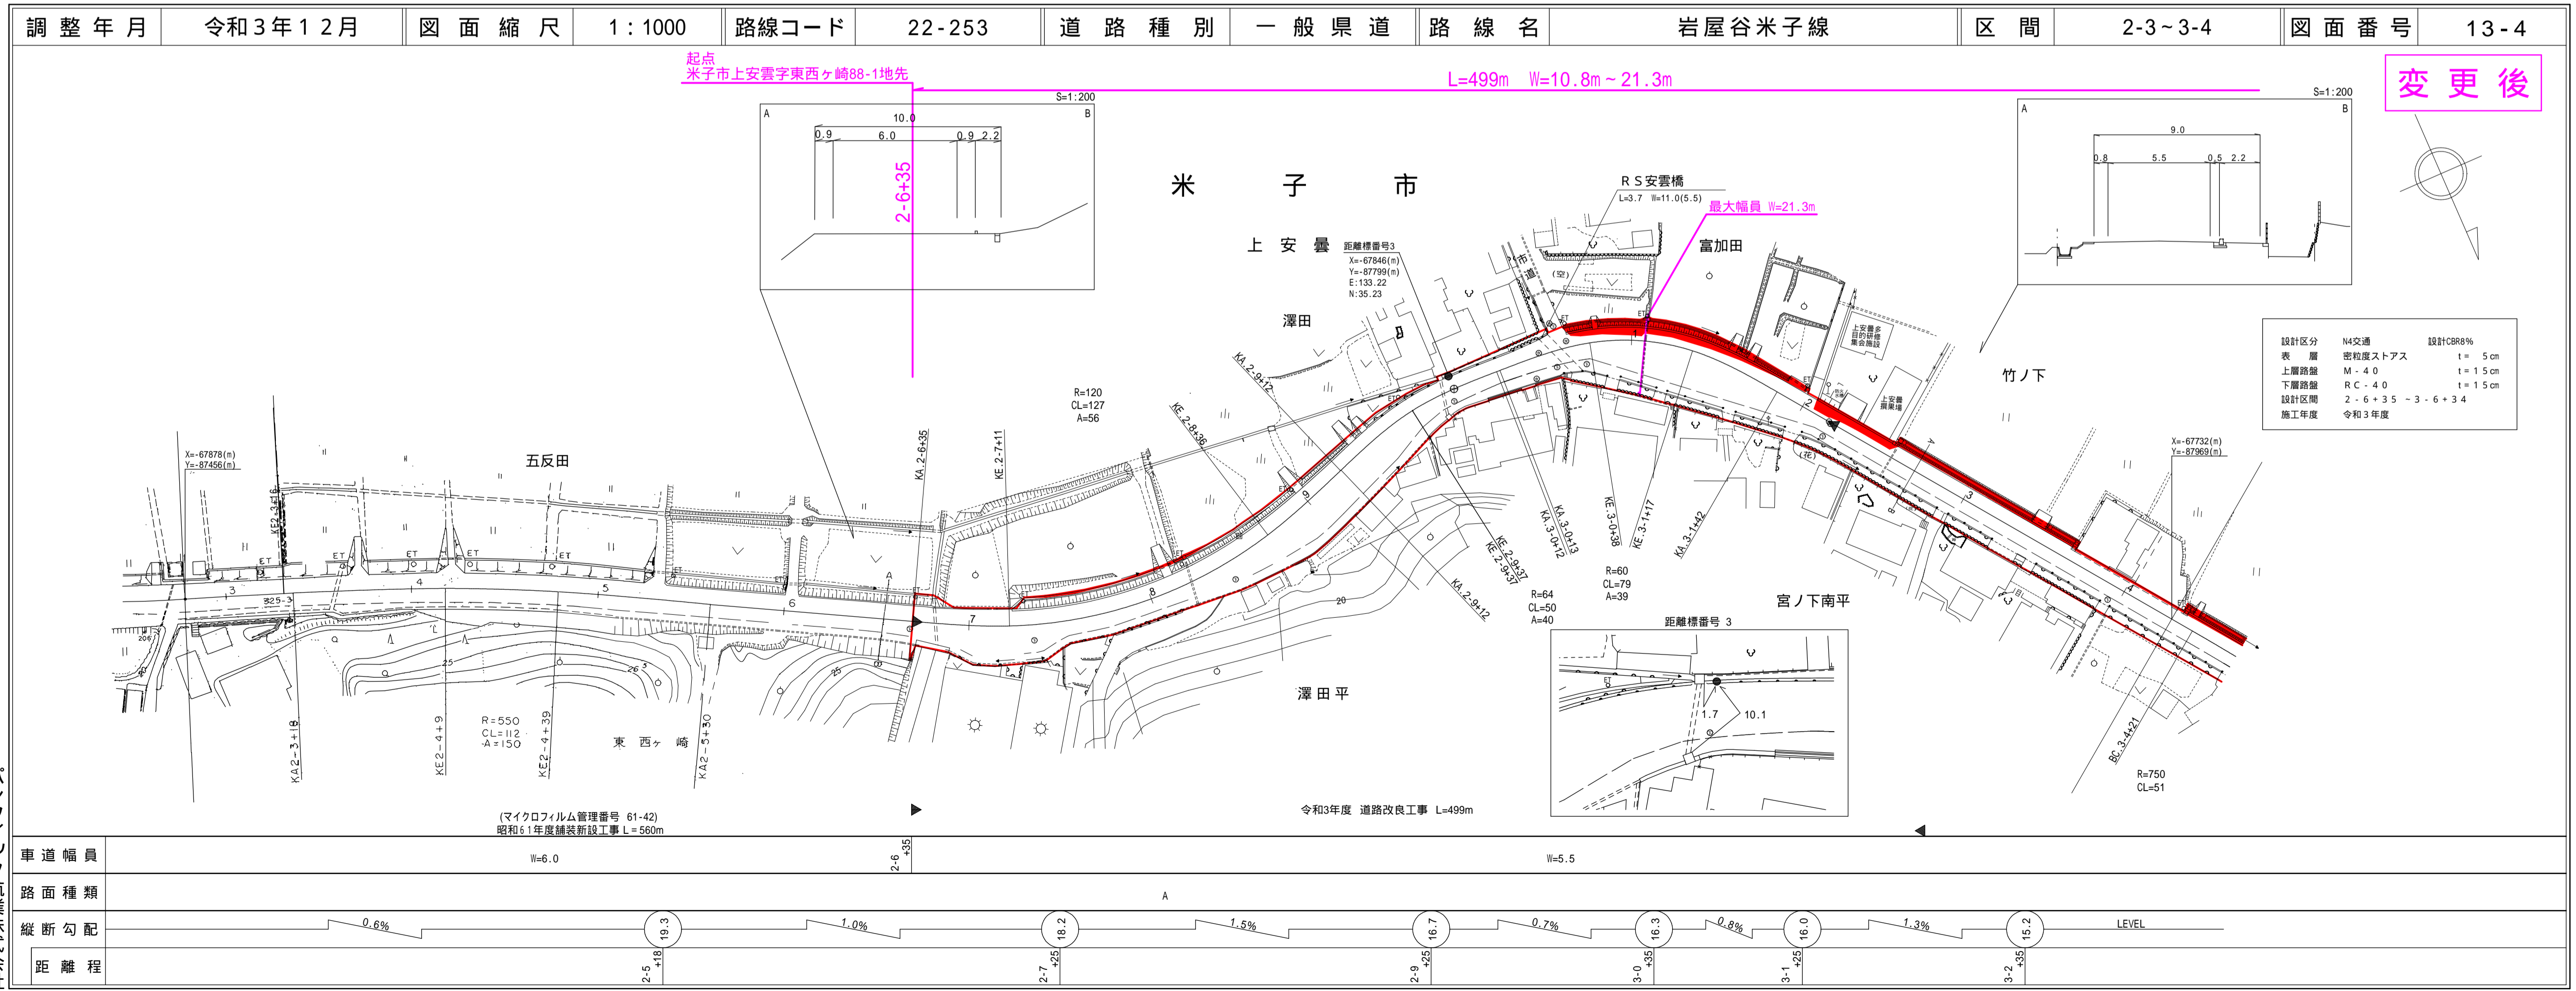

22-253
岩屋谷米子線

今年

道 路 台 帳 付 図

鳥 取 県

変更前

道 路 台 帳 付 図

鳥 取 県

変更後