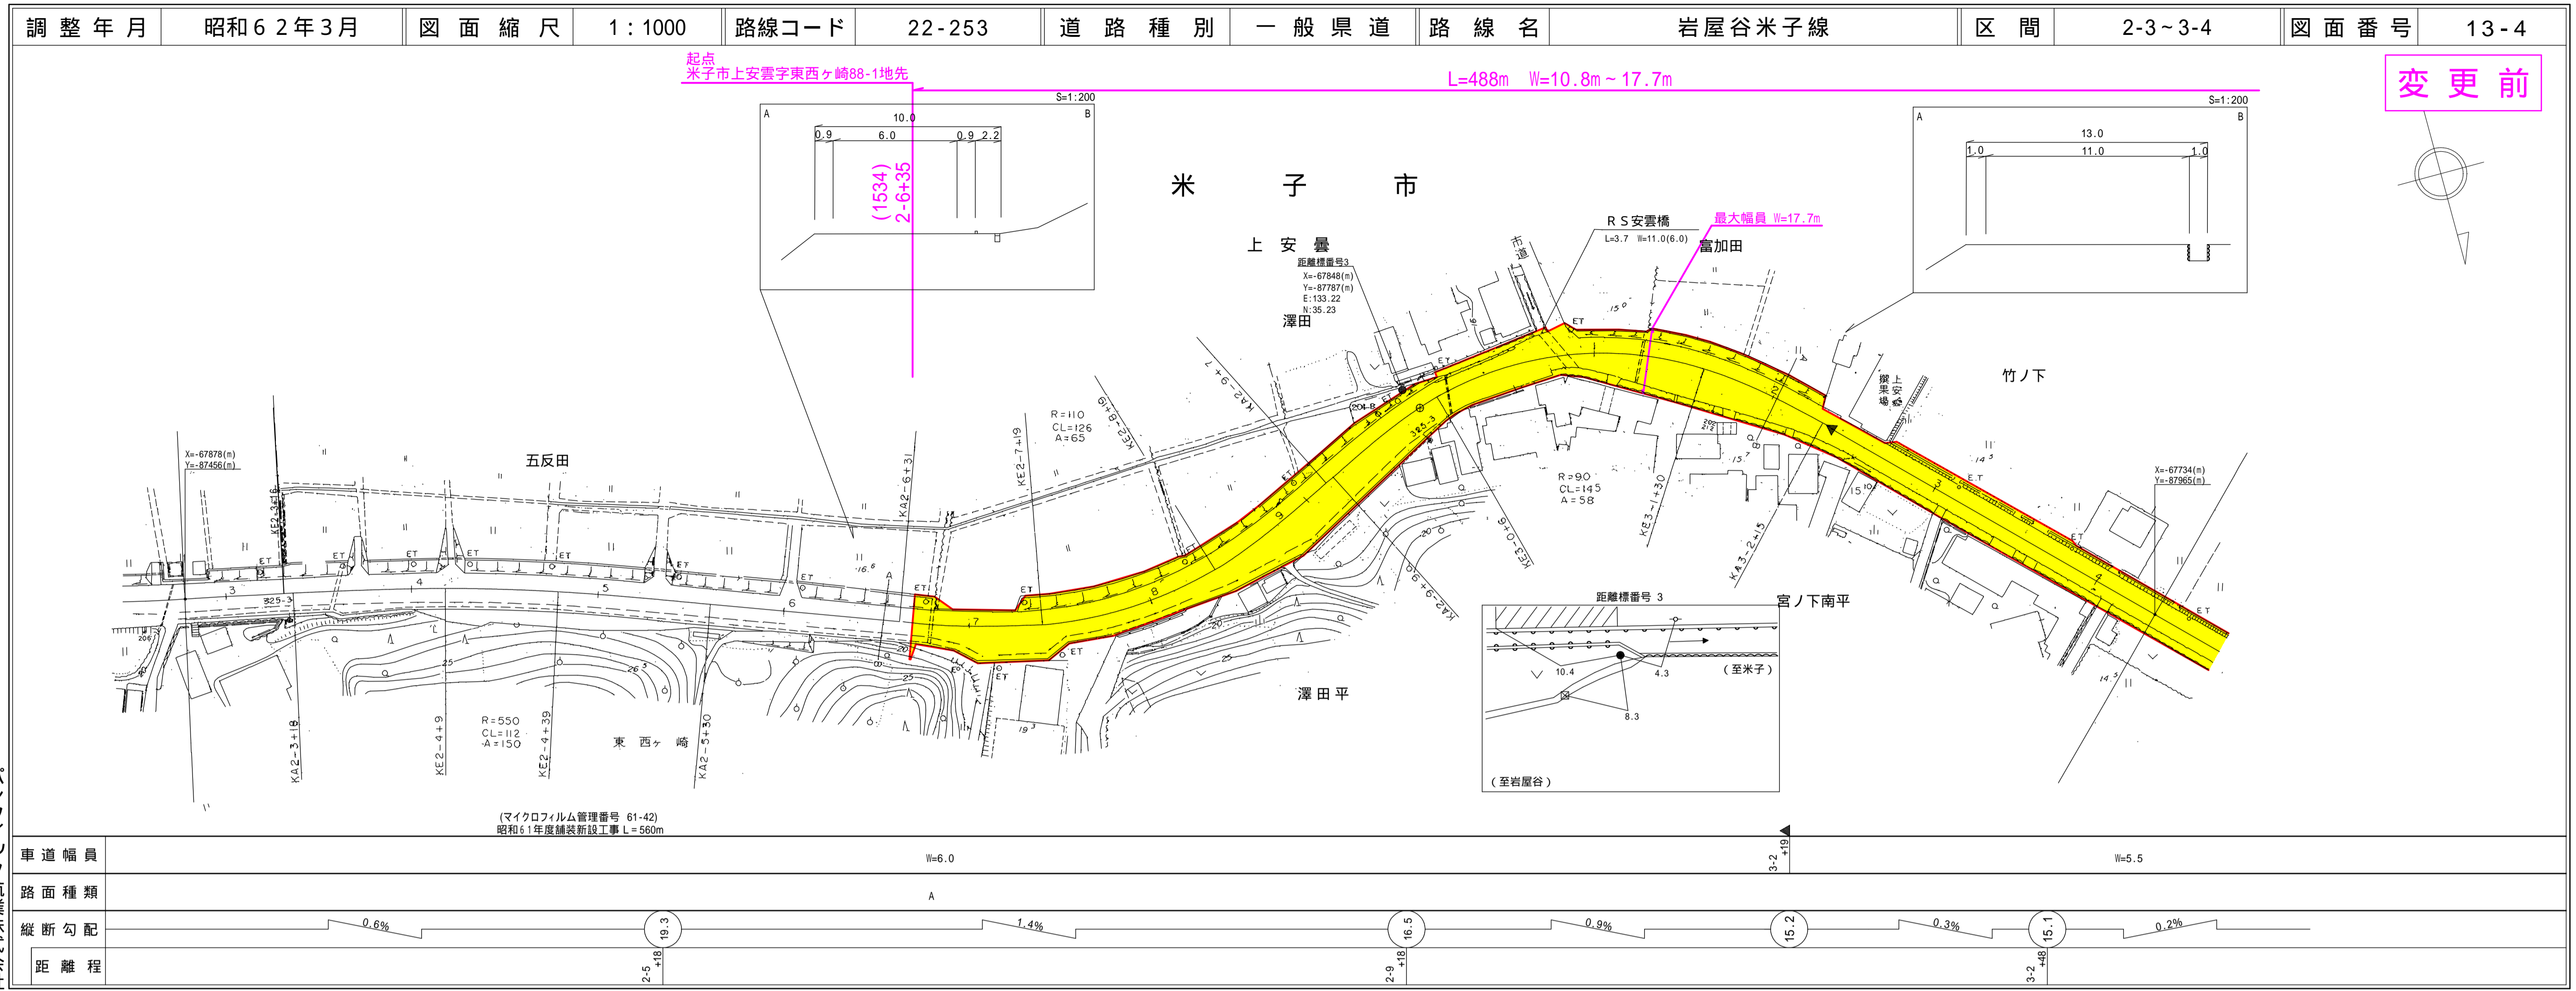

22-253
岩屋谷米子線

今年

道 路 台 帳 付 図

鳥 取 県

変更前

道 路 台 帳 付 図

鳥 取 県

変更後