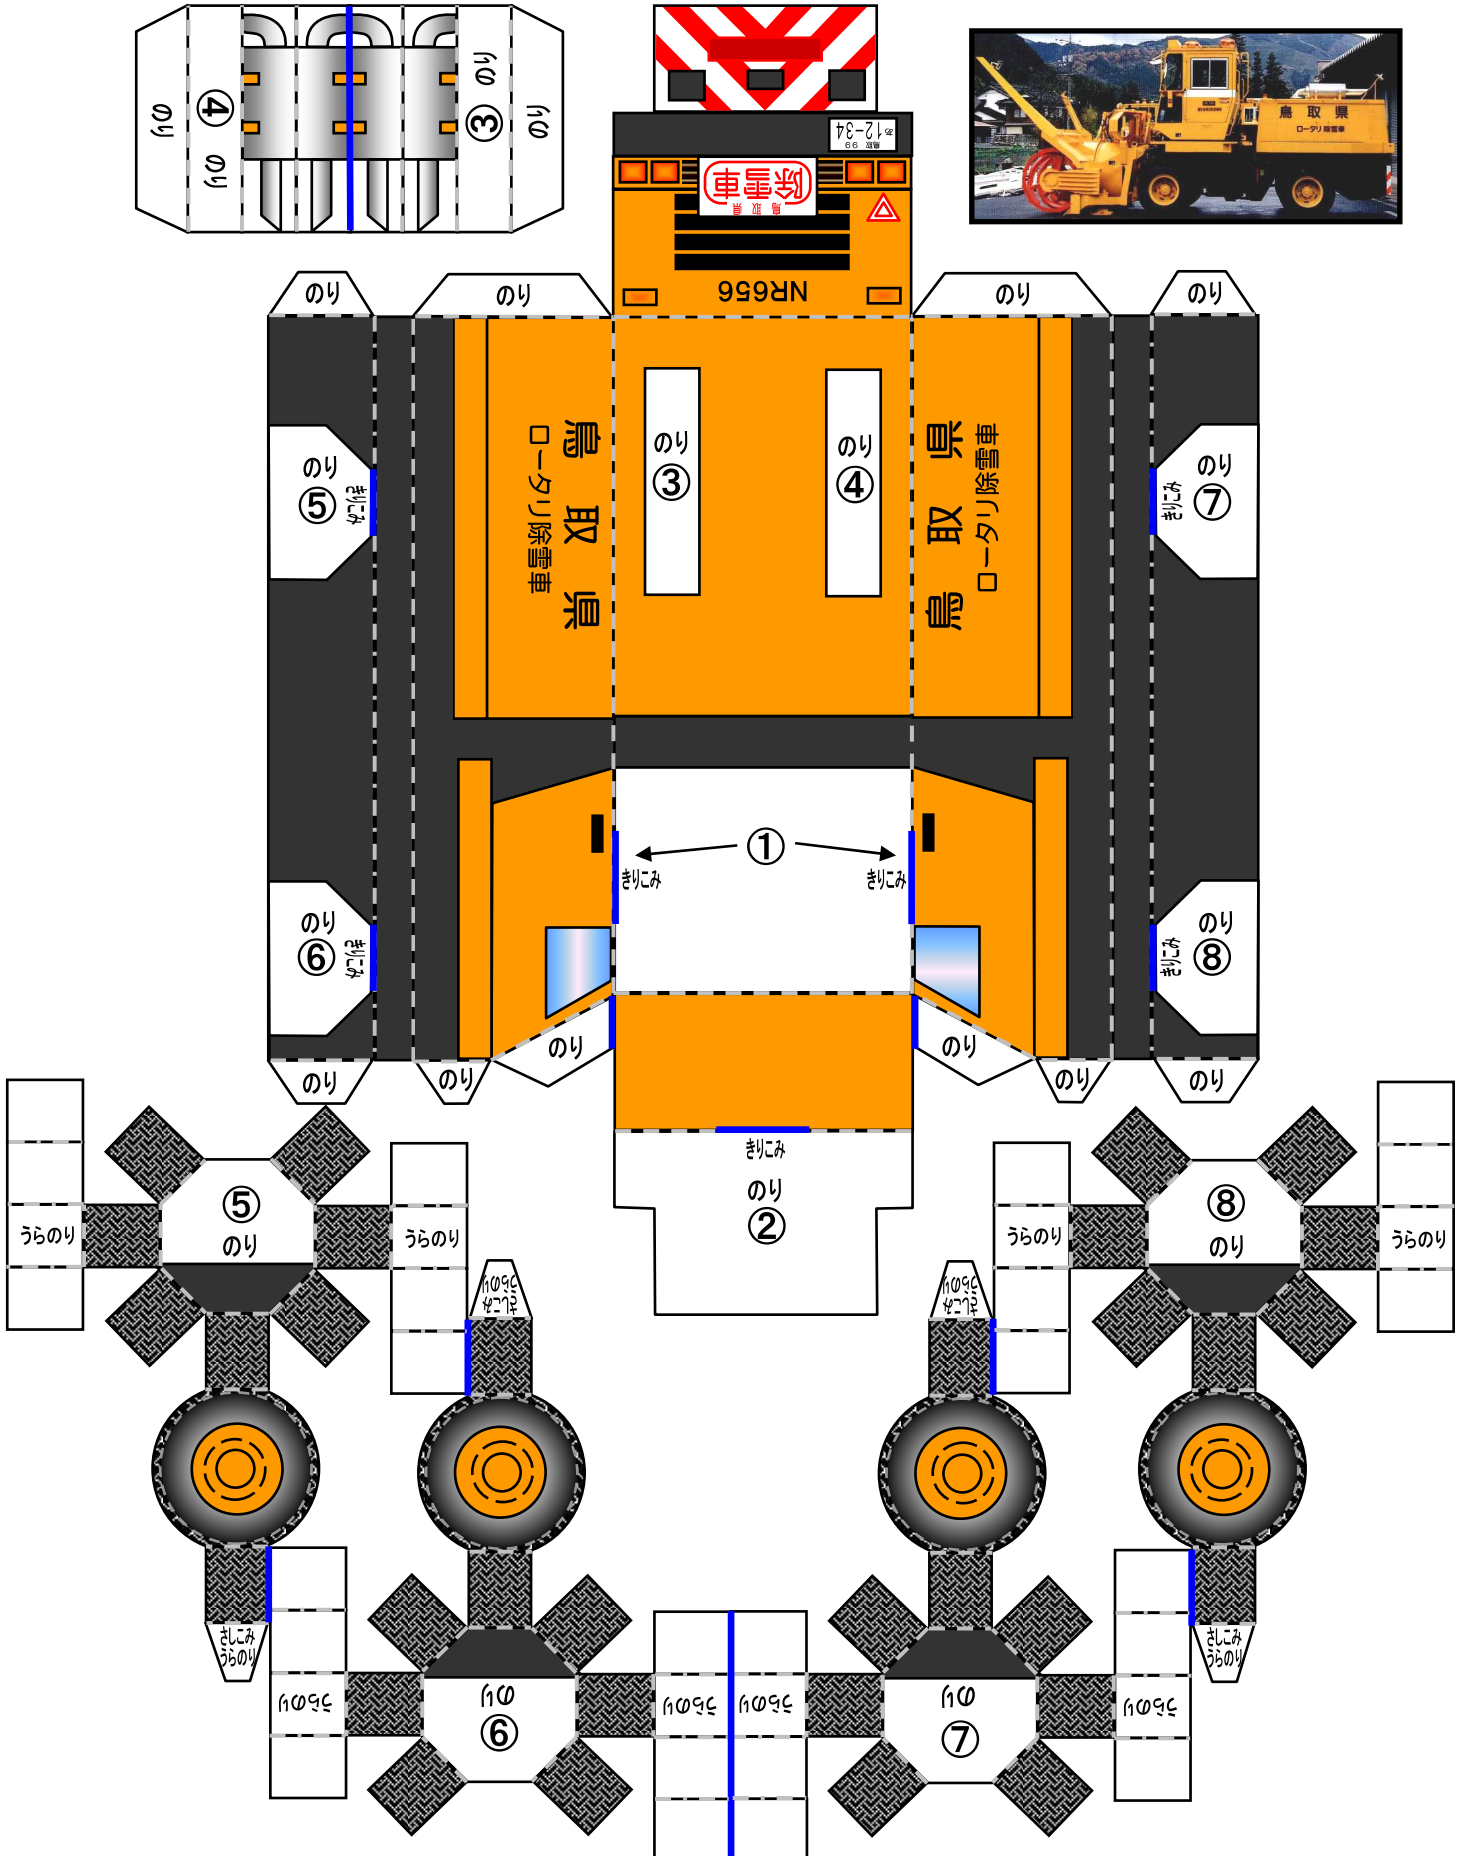

# 鳥取県作業車シリーズ (ロータリー除雪車)

じよせつしゃ

おうちのひとと つくってね!

- きりこみ
- やまおり
- たにおり