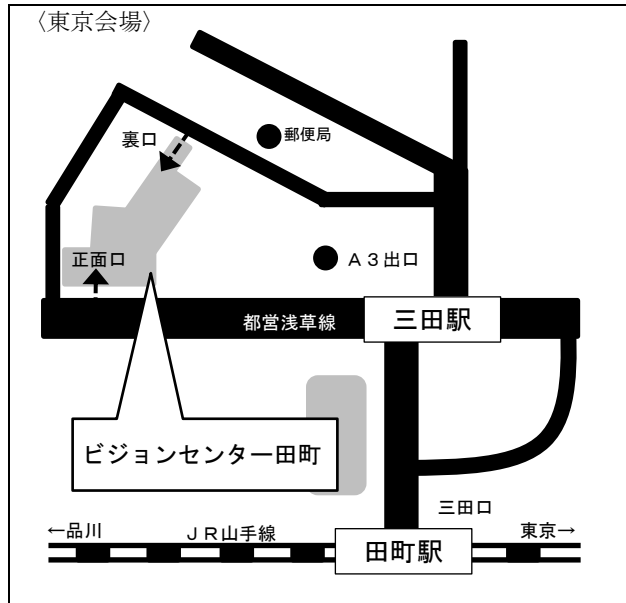

試験会場案内図（東京会場）

【ビジョンセンター田町】

JR山手線・京浜東北線「田町駅（三田口）」徒歩約2分
都営浅草線・三田線「三田駅（A3出口）」徒歩約1分