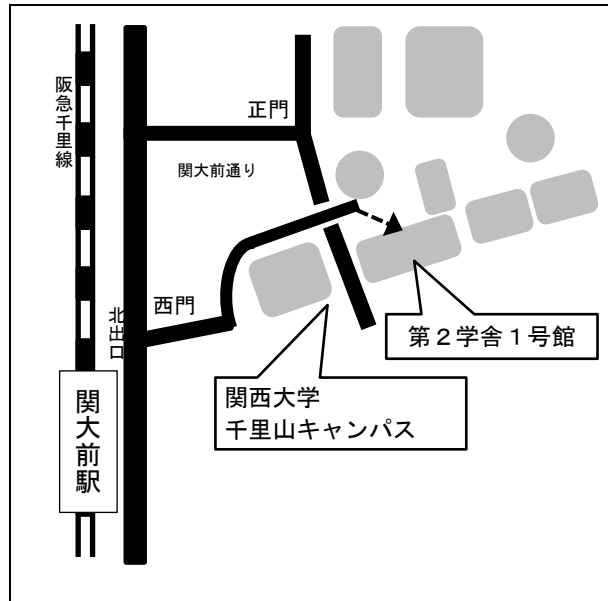

試験会場案内図（大阪会場）

阪急電鉄千里線関大前駅より徒歩約10分
※西門から入構してください。