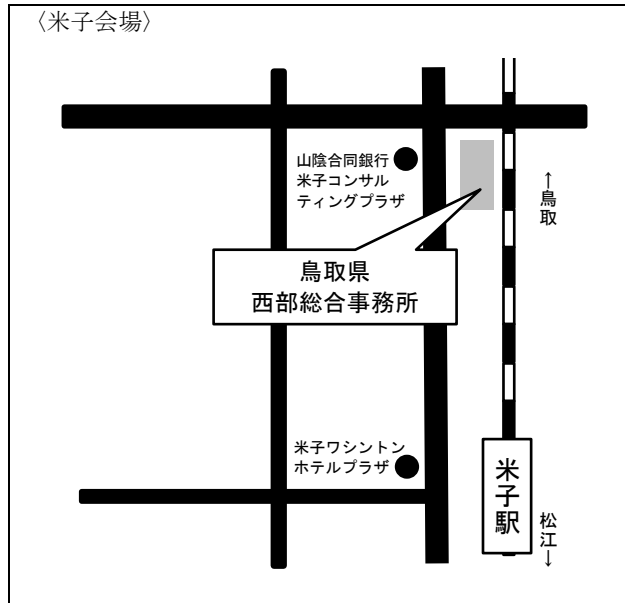

# 試験会場案内図（米子会場）

**【鳥取県西部総合事務所】**

J R 米子駅より徒歩約15分

※試験当日は、1号館裏玄関から入場してください。  
(試験当日は案内図を掲示します。)