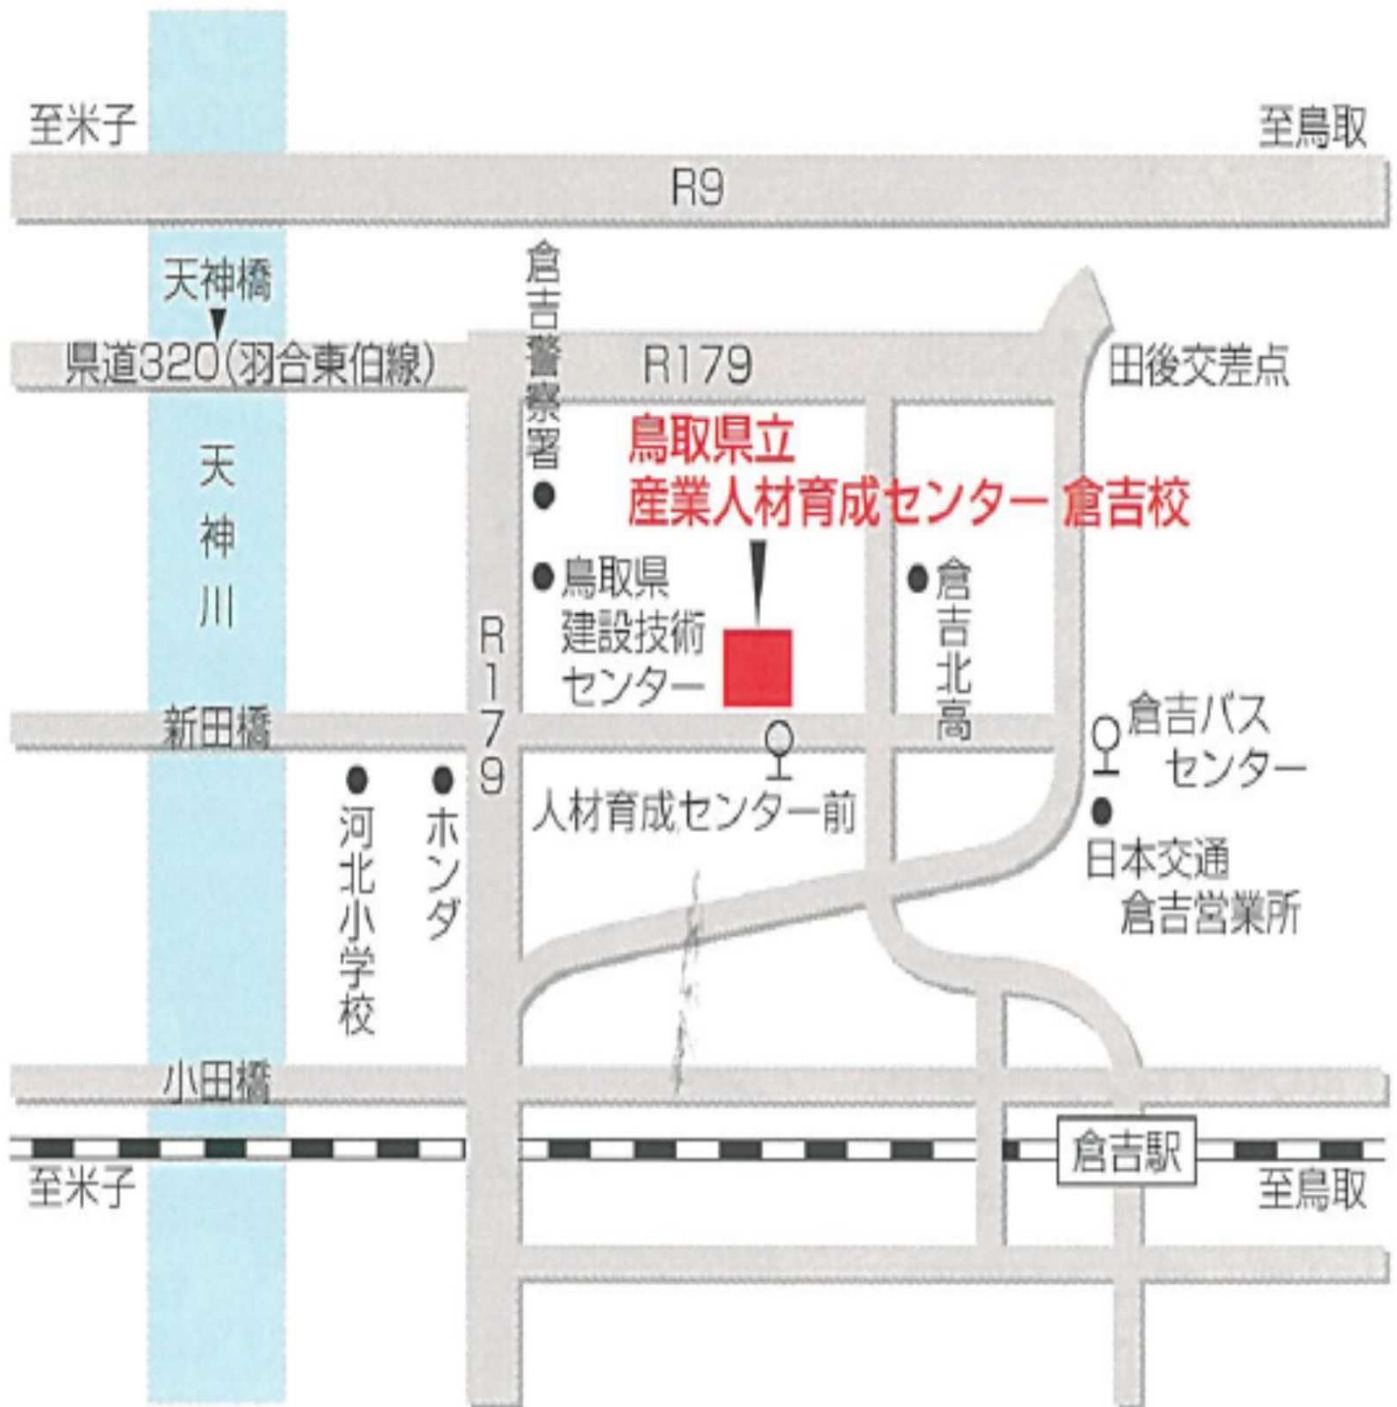

鳥取県立産業人材育成センター位置図

バス

(橋津線)倉吉バスセンター下車徒歩3分

(北条線)人材育成センター前下車徒歩1分

駐車場位置図

建設技術センター様の駐車場もご利用できます。