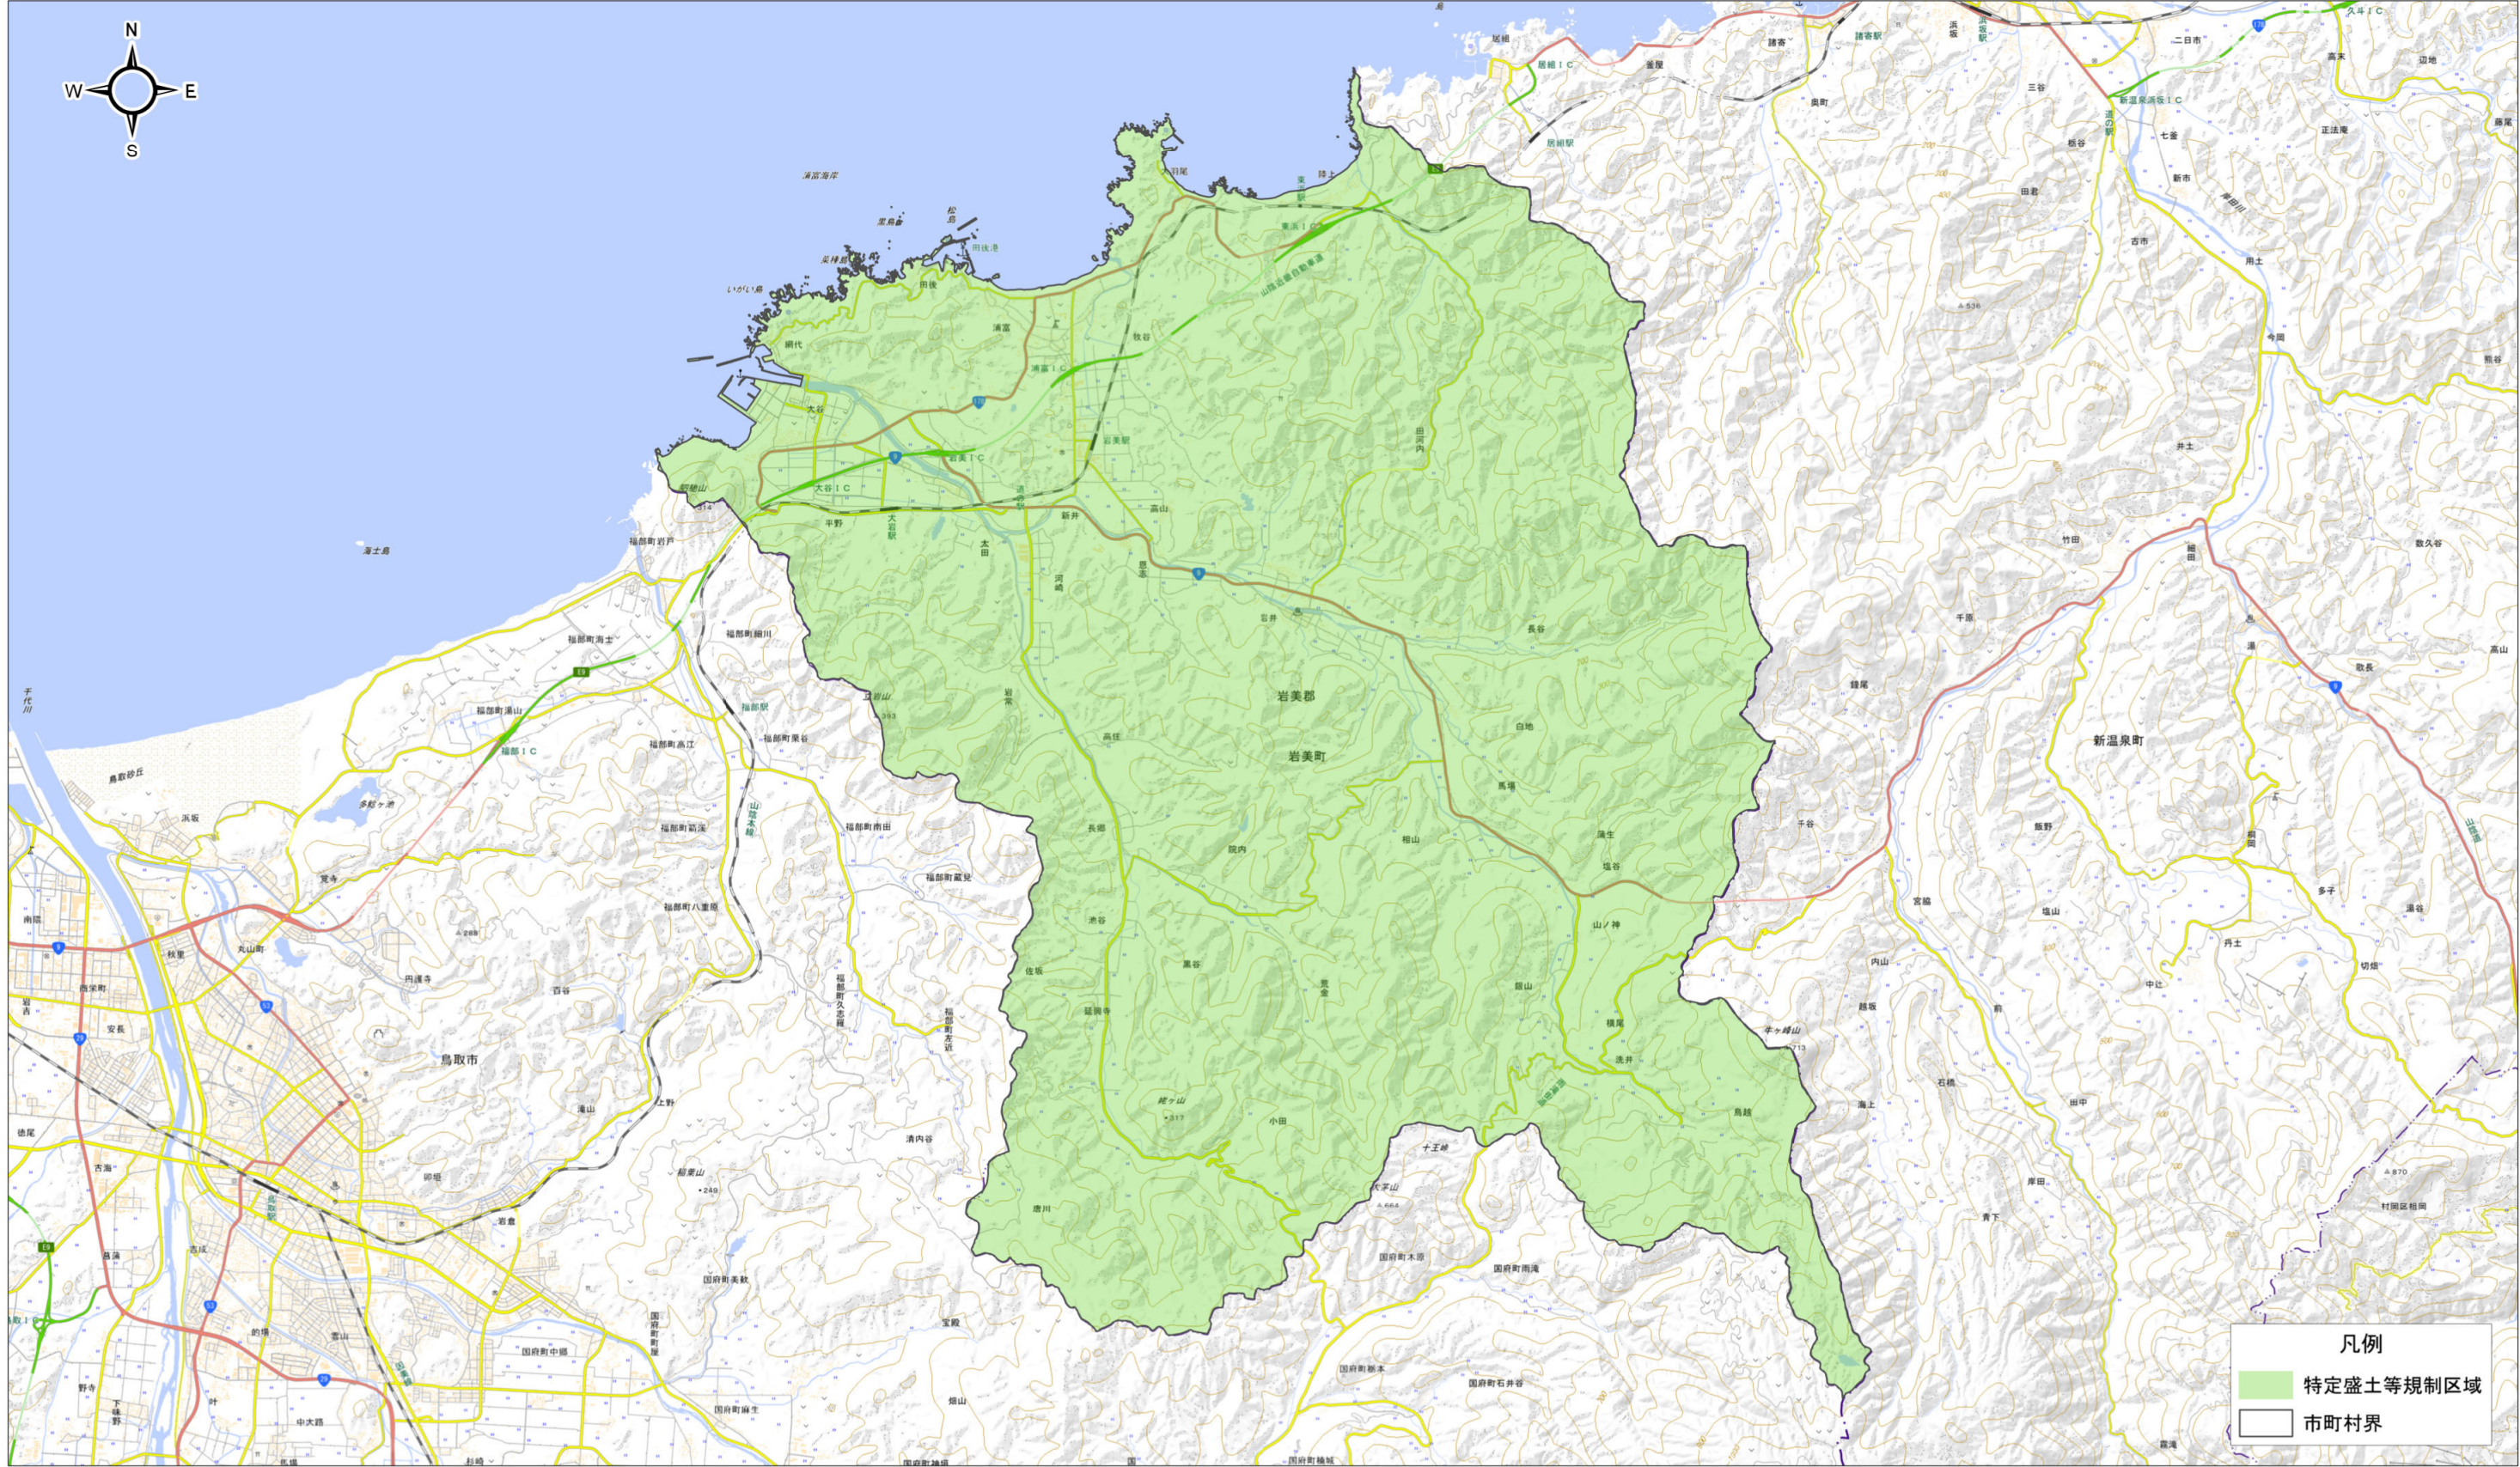

宅地造成等工事規制区域及び特定盛土等規制区域図（岩美町）

出典：国土地理院発行2.5万分の1地形図