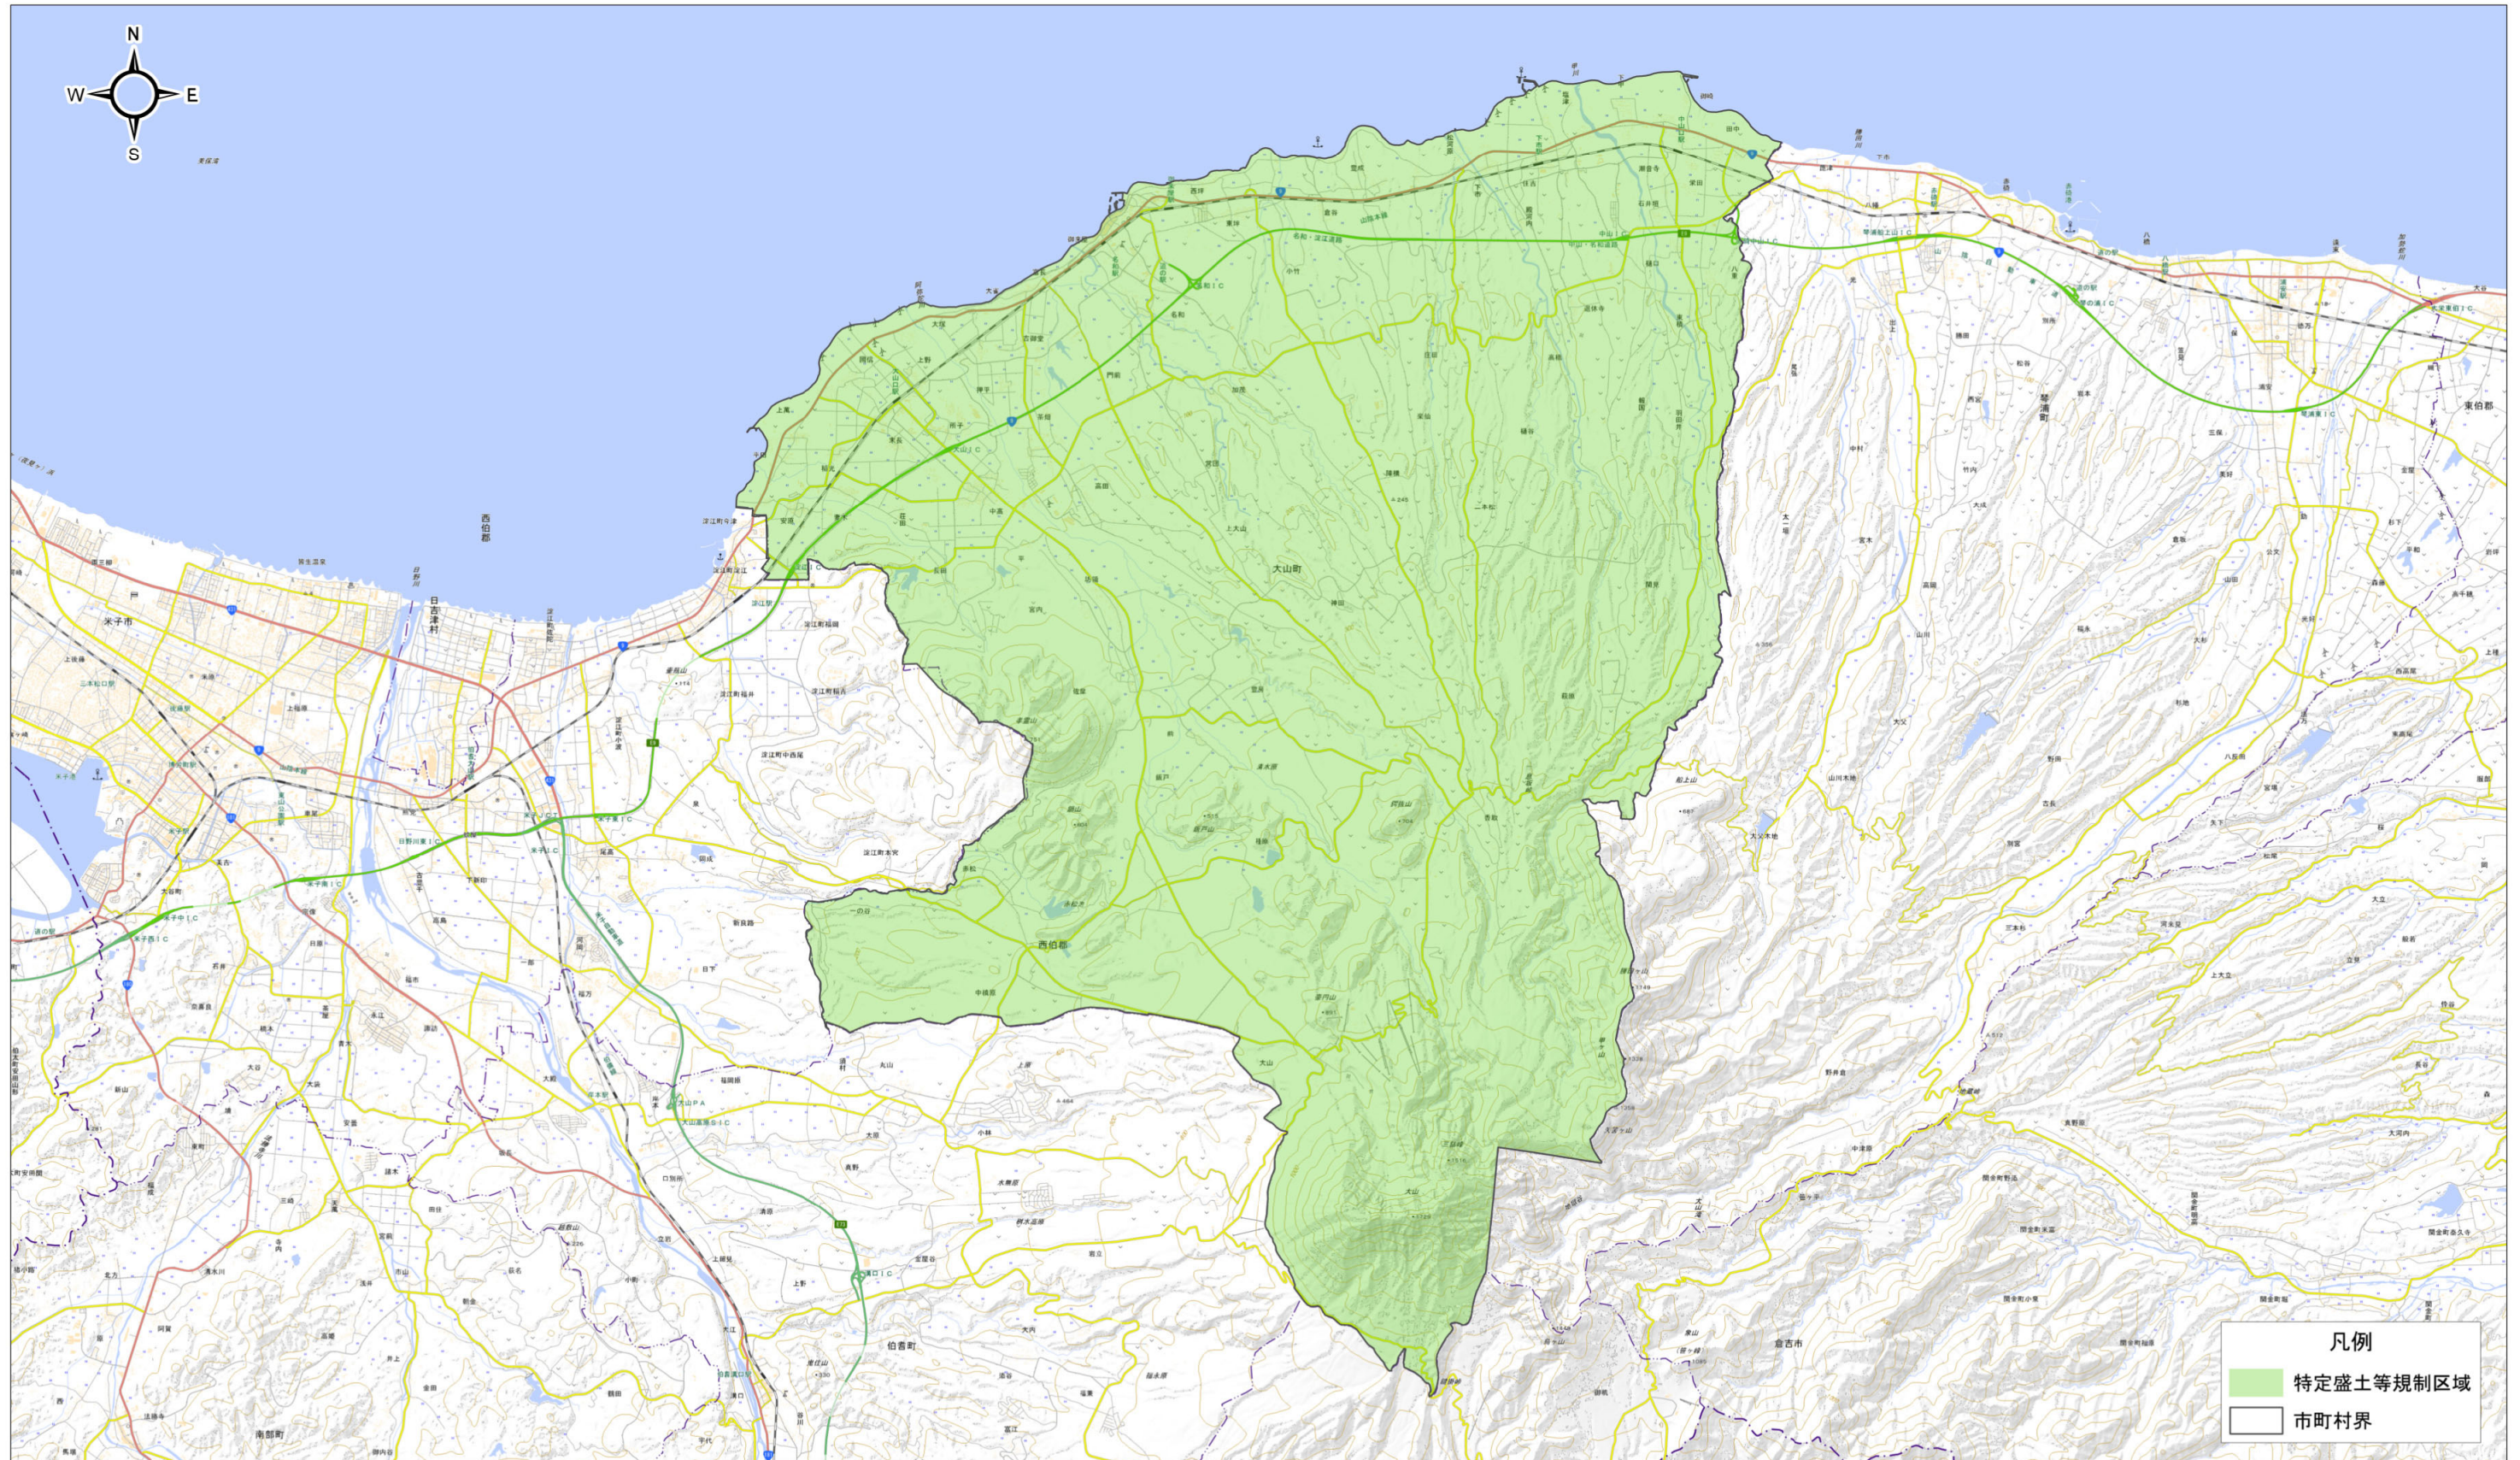

宅地造成等工事規制区域及び特定盛土等規制区域図（大山町）

出典：国土地理院発行2.5万分の1地形図

0 1 2 4 6 8 10 km