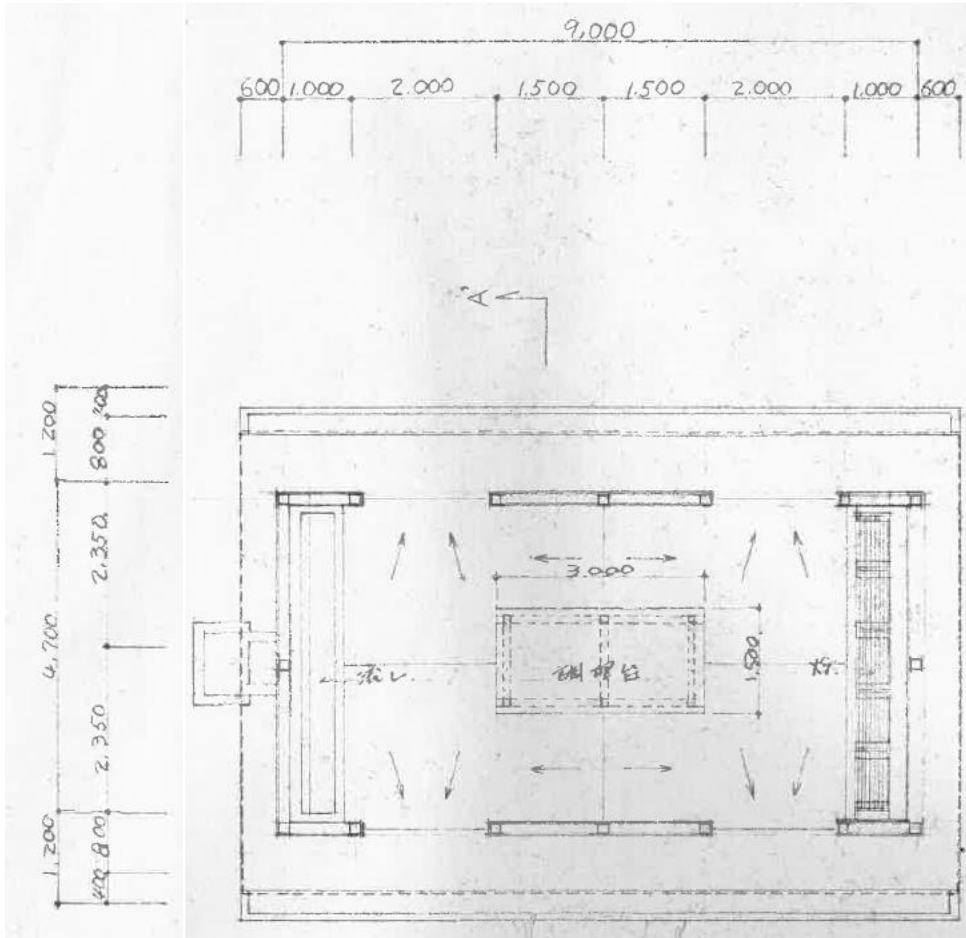

施設の詳細平面図

資料 3

宇野地区 休憩所（便所、シャワー室、売店等）

宇野地区 炊事棟

宇野地区 便所 A (便所、シャワー室)

宇野地区 便所 B (便所、シャワー室)

はわい長瀬地区 便所（東側）

はわい長瀬地区 便所 (西側)