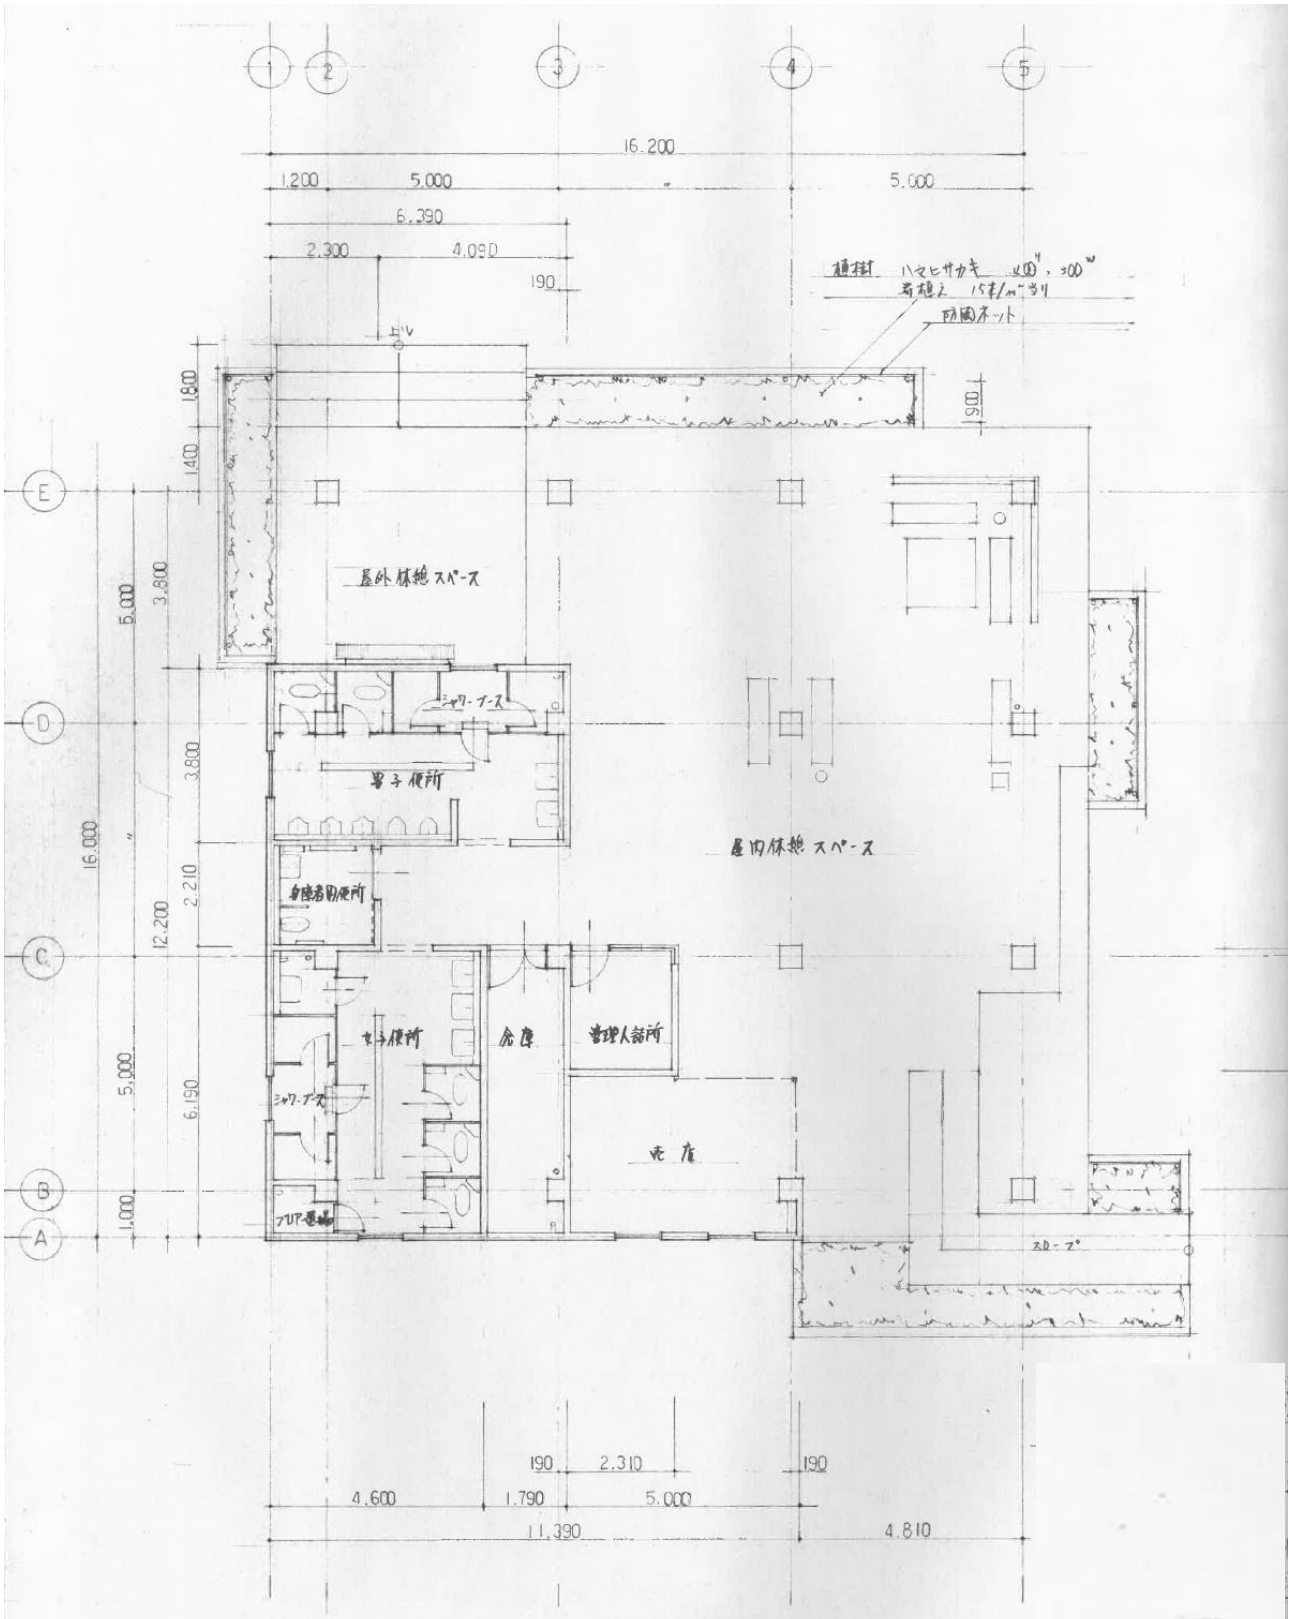

施設の詳細平面図

資料 3

宇野地区 休憩所（便所、シャワー室、売店等）

宇野地区 炊事棟

宇野地区 便所 A (便所、シャワー室)

宇野地区 便所 B (便所、シャワー室)

はわい長瀬地区 便所（東側）

はわい長瀬地区 便所 (西側)