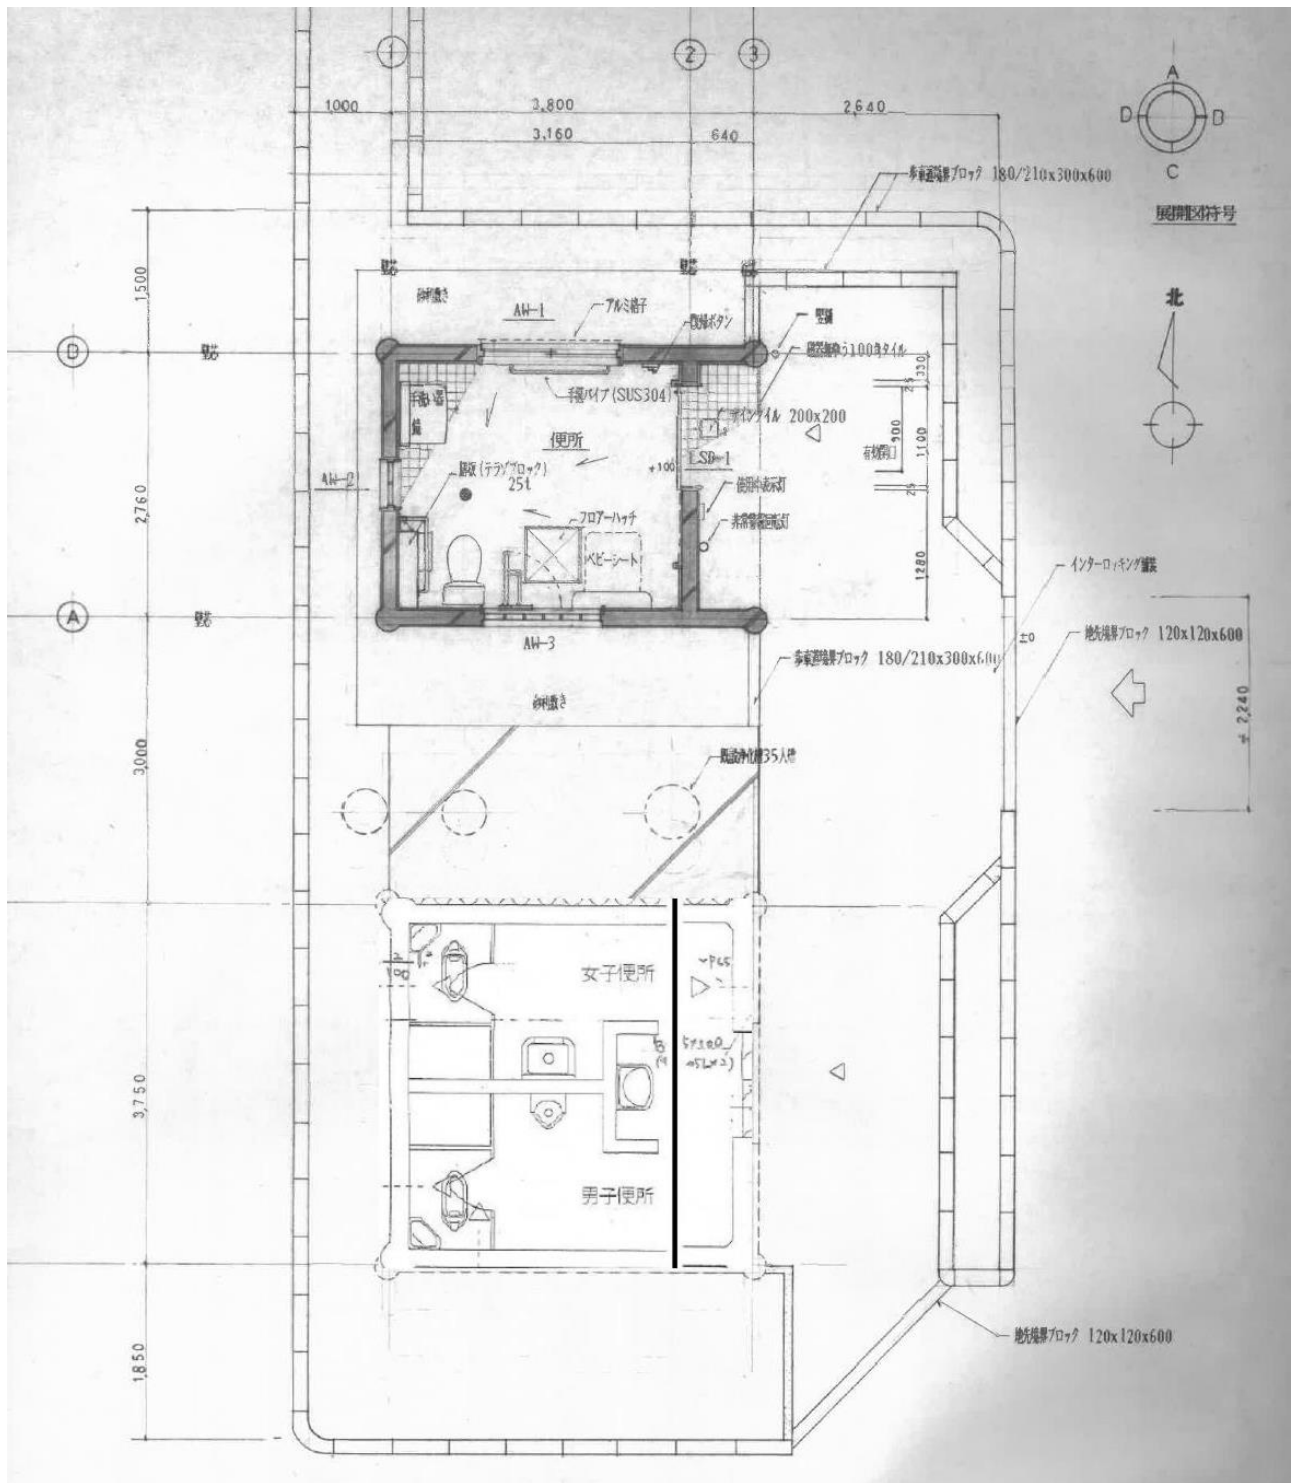

施設の詳細平面図

資料 3

宇野地区 休憩所（便所、シャワー室、売店等）

宇野地区 炊事棟

宇野地区 便所 A (便所、シャワー室)

宇野地区 便所 B (便所、シャワー室)

はわい長瀬地区 便所（東側）

はわい長瀬地区 便所 (西側)