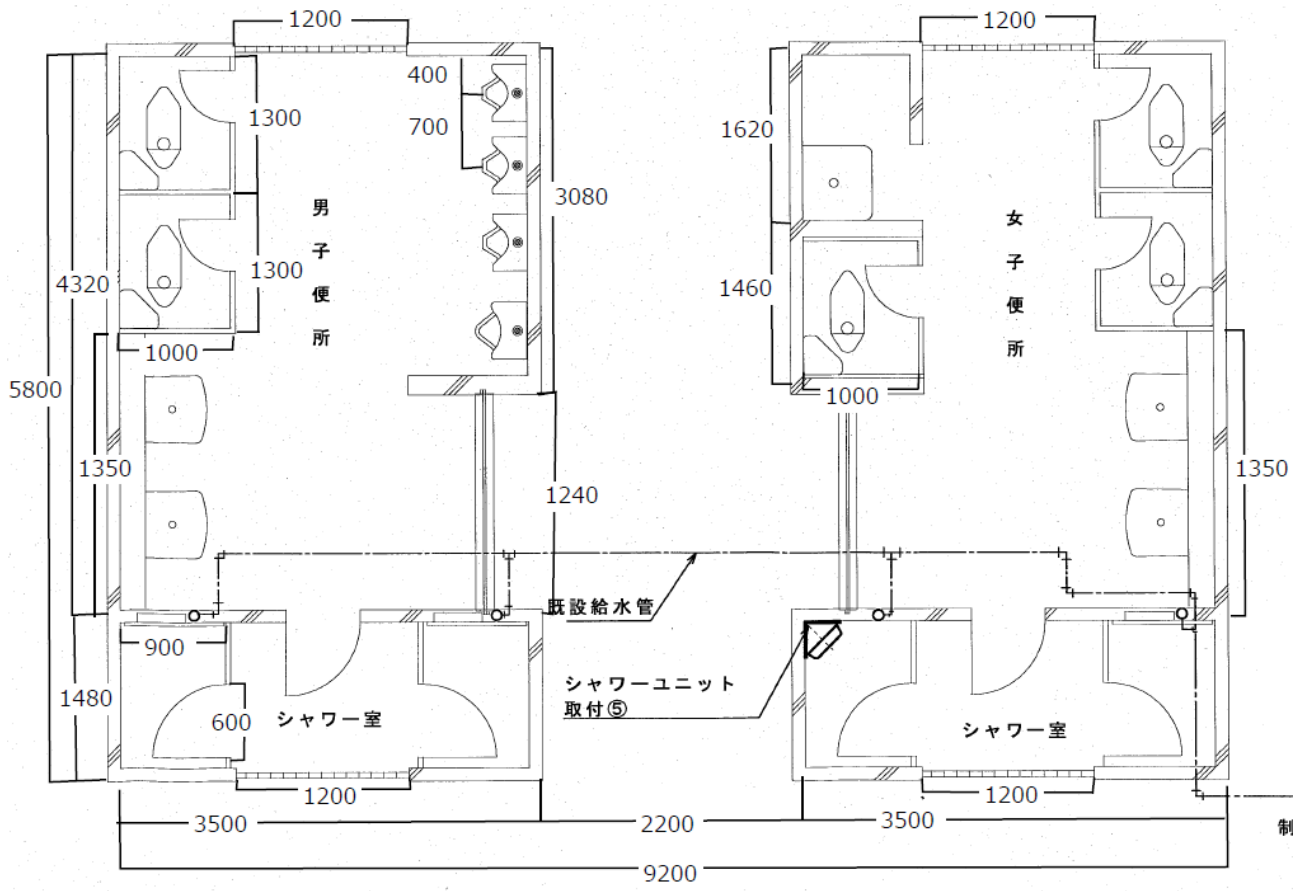

施設の詳細平面図

資料 3

宇野地区 休憩所（便所、シャワー室、売店等）

宇野地区 炊事棟

宇野地区 便所 A (便所、シャワー室)

宇野地区 便所 B (便所、シャワー室)

はわい長瀬地区 便所（東側）

はわい長瀬地区 便所 (西側)