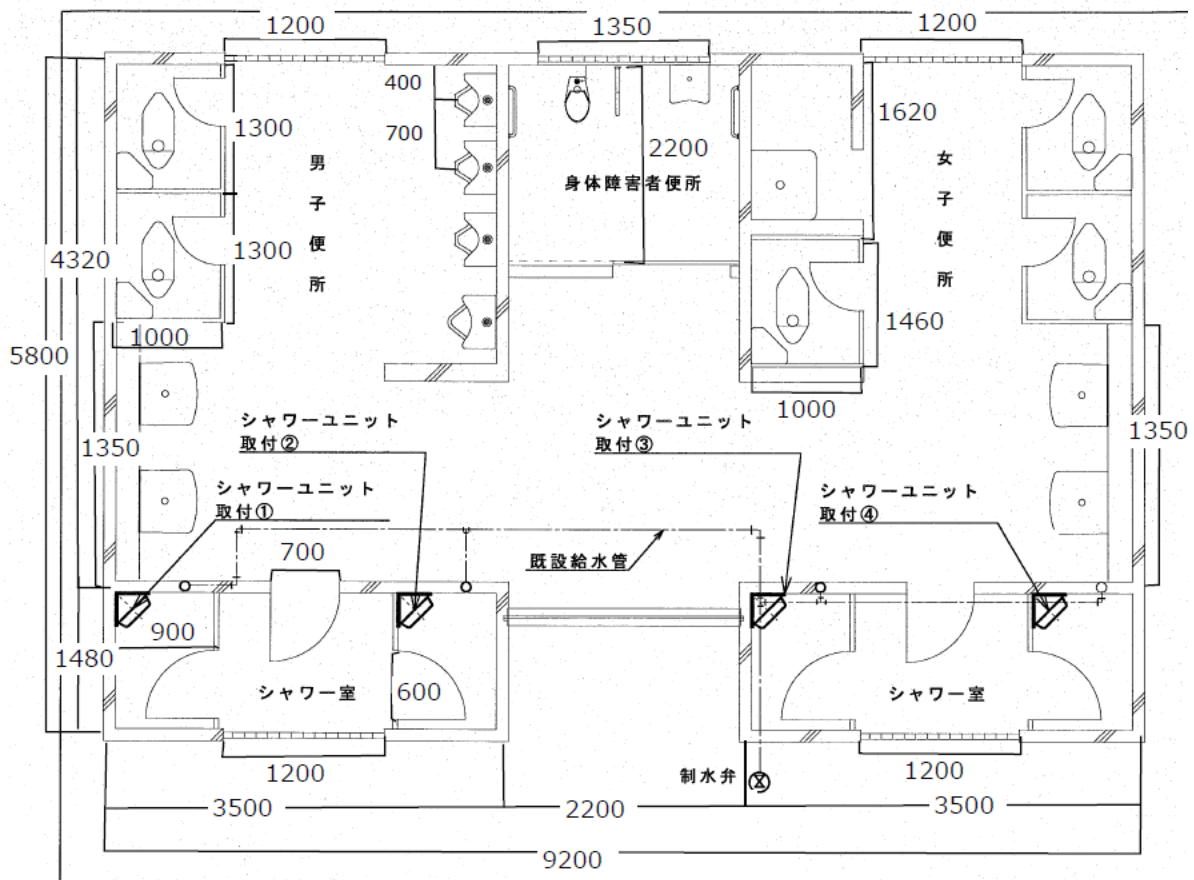

施設の詳細平面図

資料 3

宇野地区 休憩所（便所、シャワー室、売店等）

宇野地区 炊事棟

宇野地区 便所 A (便所、シャワー室)

宇野地区 便所 B (便所、シャワー室)

はわい長瀬地区 便所（東側）

はわい長瀬地区 便所 (西側)