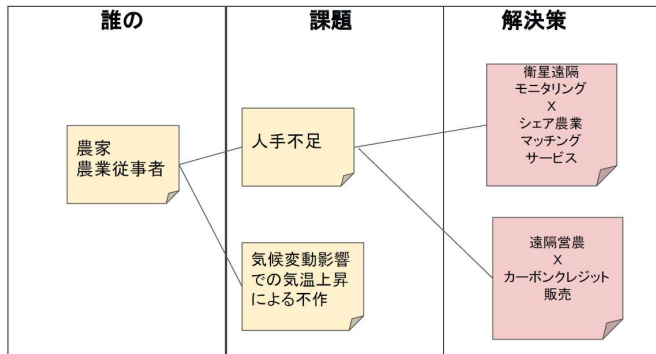

タイムテーブル

Day1

- 10:30~12:00 インプットセミナー
- 12:00~13:00 休憩 (ランチタイム・交流) ※昼食の要・不要を申込時にお知らせください。
- 13:00~15:00 アイデアワーク (個人ワークとチームワークで衛星利用ビジネスを考える)
  - ・課題抽出
  - ・自社技術等×衛星技術=新しい価値サービスを考える
  - ・課題と解決策を結びつけるワーク (チームで発表するアイデアを投票)
  - ・投票により選んだアイデアをリーンキャンパスにまとめてブラッシュアップして発表

課題と解決策を結びつけるワーク例