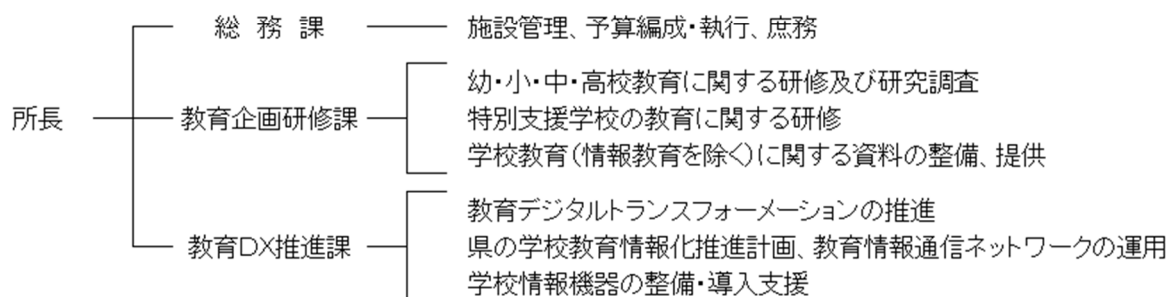

(平成25年度～平成26年)

- ・教育相談課をいじめ・不登校総合対策センターに移管
- ・研修企画課を教育企画研修課に組織変更

(平成27年度～令和2年度)

(令和3年度～令和4年度)

(令和5年度)