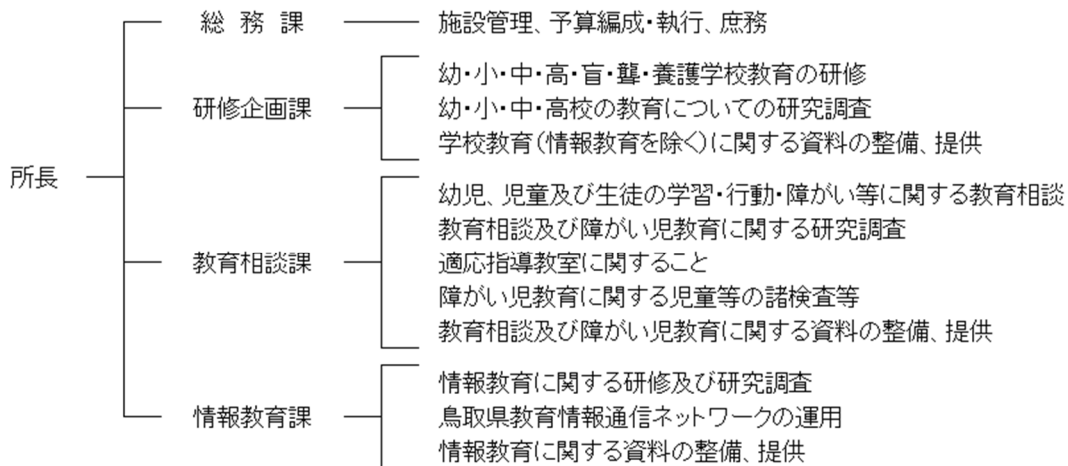

組織・機構

1 機構・分掌
(平成16年)

(平成17年度～平成18年度)

(平成19年度～平成24年度)

- ・いじめ・不登校に関する業務を「いじめ・不登校総合対策センター」に移管
- ・情報教育課、学校教育支援室を研修企画課に統合

(平成25年度～平成26年)

- ・教育相談課をいじめ・不登校総合対策センターに移管
- ・研修企画課を教育企画研修課に組織変更

(平成27年度～令和2年度)